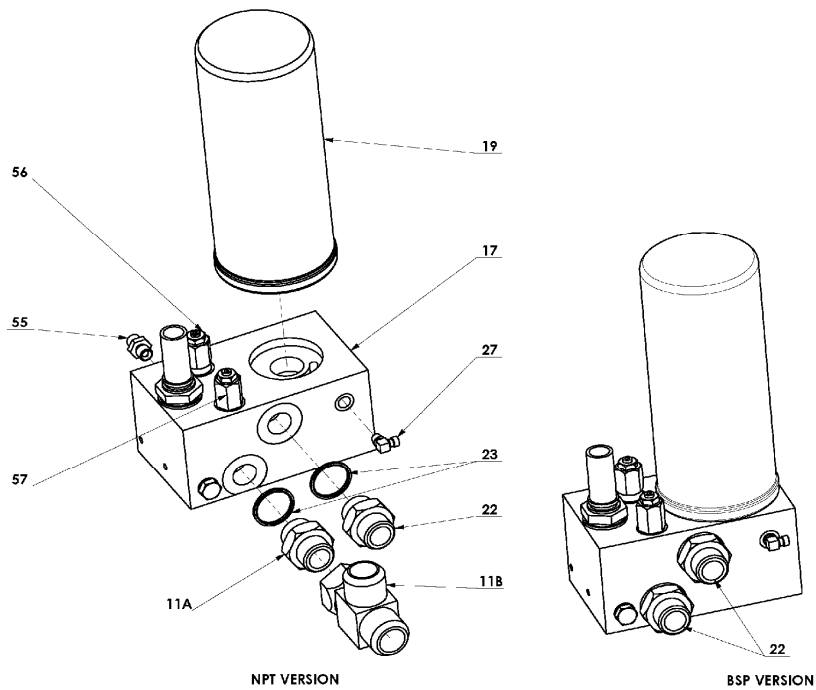

# HYDRIVE 2020

\* 1, 2, 4... : Stück in der Ausrüstung - (1), (2), (4)... : Stück im Satz

Zeichnung	Bestellbar	Bezeichnung	Stück*	Ref.	Wartungssatz	Verschleißteile
<b>1</b>	◆	<b>KOMPLETT RESERVOIR UND DECKEL</b>	<b>1</b>	<b>AUX312329</b>		
2		RESERVOIR	(1)			
3	◆	DECKEL	1	AUX219610		
4	◆	STOPFEN	1	AUX219807		
5	◆	STOPFEN	1	AUX219809	■	
6	◆	OLMESSSTAB UND THERMOMETER	1	AUX219175	■	
6A		SCHEIBE	(2)			
9	◆	MAGNETISCHER OLABLASSTOPFEN	1	AUX223770		
12	◆	DICHTUNG	1	AUX219931		
13	◆	RING KAUTSCHUK	1	AUX205238		
14		SCHRAUBE	(6)			
15		SCHEIBE	(8)			
41		SCHRAUBE	(2)			
58		PASSSTIFT	(2)			
59		MUTTER	(2)			
62	◆	SCHEIBE-DICHTUNG	2	AUX219731		
64	◆	DICHTUNG	1	AUX229123		
68	◆	VERBINDUNG	1	AUX219812		
115	◆	SCHEIBE-DICHTUNG	1	AUX220394		
<b>16</b>	◆	<b>KOMPLETT HYDRAULIKBLOCK FÜR HYDRIVE 2020</b>	<b>1</b>	<b>AUX312330</b>		
17		HYDRAULIKBLOCK FÜR HYDRIVE 2020	(1)			
19	◆	OLFILTER HYDRIVE 2020	1	AUX219612	■	●
24		SCHRAUBE	(4)			
25		SCHEIBE	(4)			
27	◆	WINKELSTÜCK 90°	1	AUX219667		
55	◆	HYDRAULIKVERBINDUNG	1	AUX219219	■	
56	◆	EINSTELLUNG DER GESCHWINDIGKEIT LUFTER	1	AUX219626	■	
57	◆	DRUCKBEGRENZER	1	AUX219625	■	
80	◆	KOMPLETT MANOMETER	1	AUX312554	■	
20	◆	MANOMETER	1	AUX219792		
21		HOSE	(1)			
26	◆	VERBINDUNG	1	AUX219668		
28	◆	VERBINDUNG	1	AUX219666		
<b>30A</b>	◆	<b>KOMPLETT RADIAL LUFTER HYDRIVE 2020</b>	<b>1</b>	<b>AUX315819</b>		
31	◆	RADIAL LUFTER MIT NABE	1	AUX315401	■	
32	◆	DEFLEKTOR	1	AUX219194		
33	◆	MOTOR BRACKET	1	AUX219195		
34		DISTANZRING	(4)			
35	◆	MOTOR HYDRAULIK	1	AUX219615	■	
36	◆	DEFLEKTOR	1	AUX219614		
36A	◆	GITTER (MIT BSP-VERSION)	1	AUX227053		
37	◆	SCHLAUCH	2	AUX219199		
38		SCHWINGUNGSDAMPFER	(4)			●
39		SCHRAUBE	(5)			
40		SCHEIBE	(5)			
42		SCHEIBE	(4)			
50		SCHRAUBE	(8)			
50A		SCHEIBE	(4)			
52		SCHRAUBE	(1)			
53		SCHEIBE	(1)			