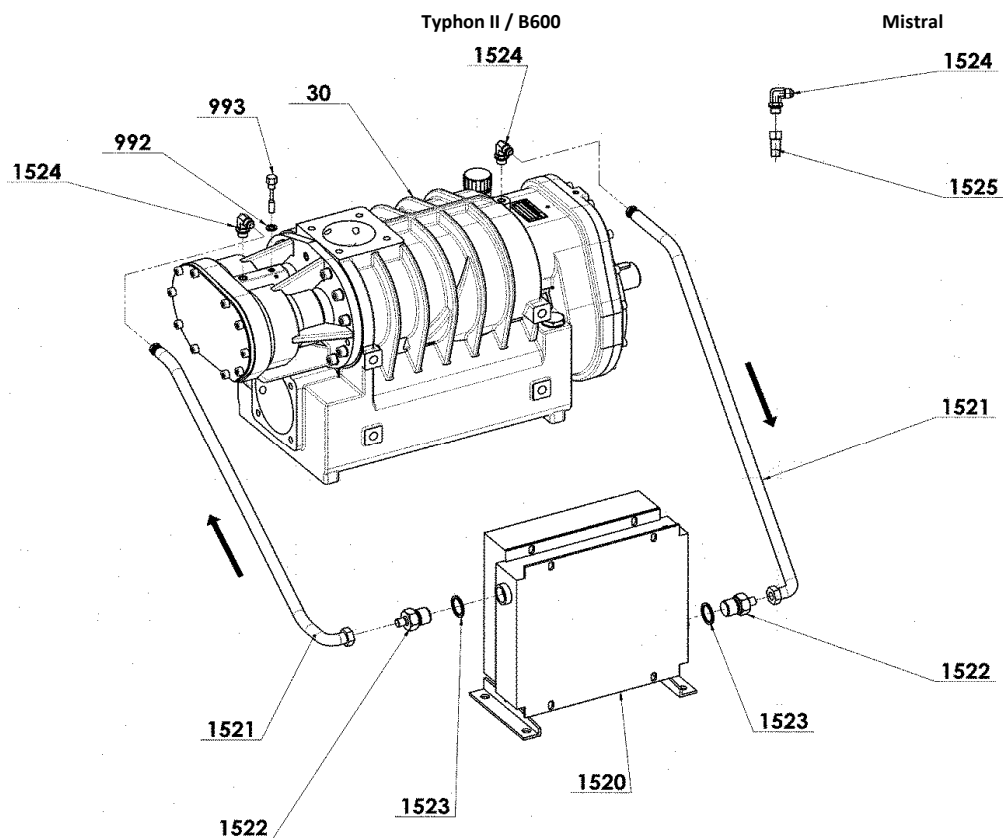

REFROIDISSEUR HUILE