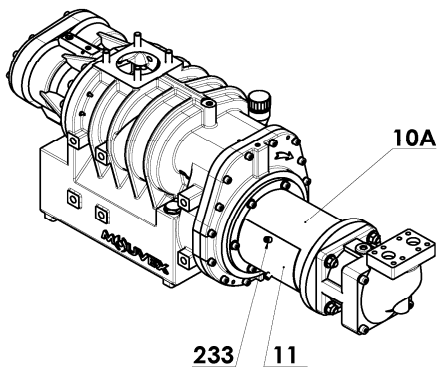

KIT LANTERNE HYDRAULIQUE POUR MOTEUR