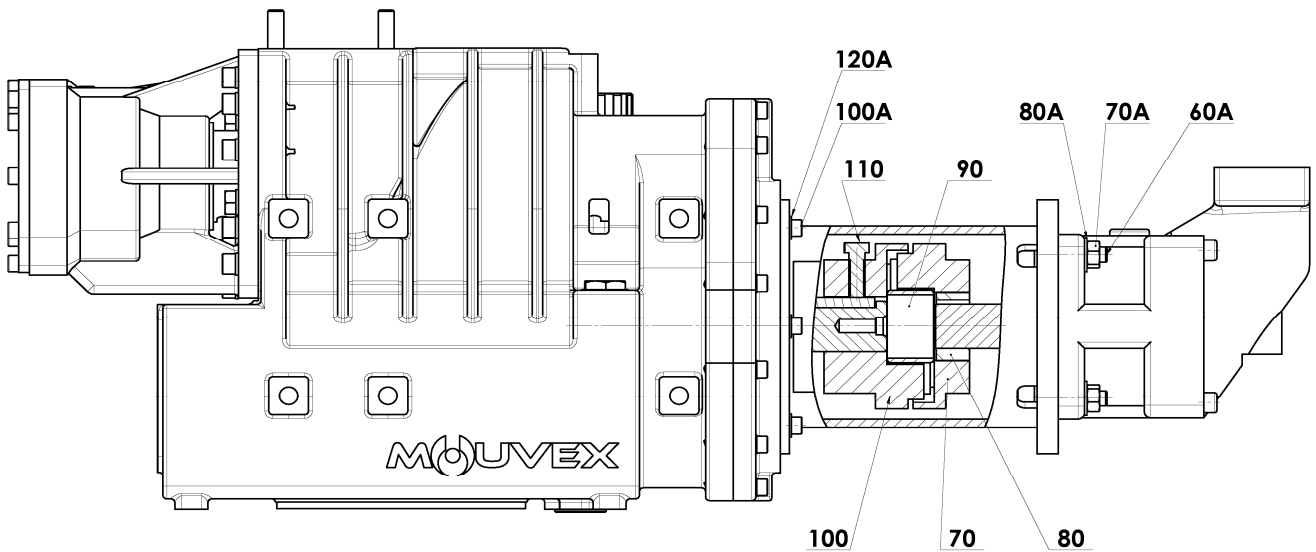

KIT LANTERNE HYDRAULIQUE POUR MOTEUR