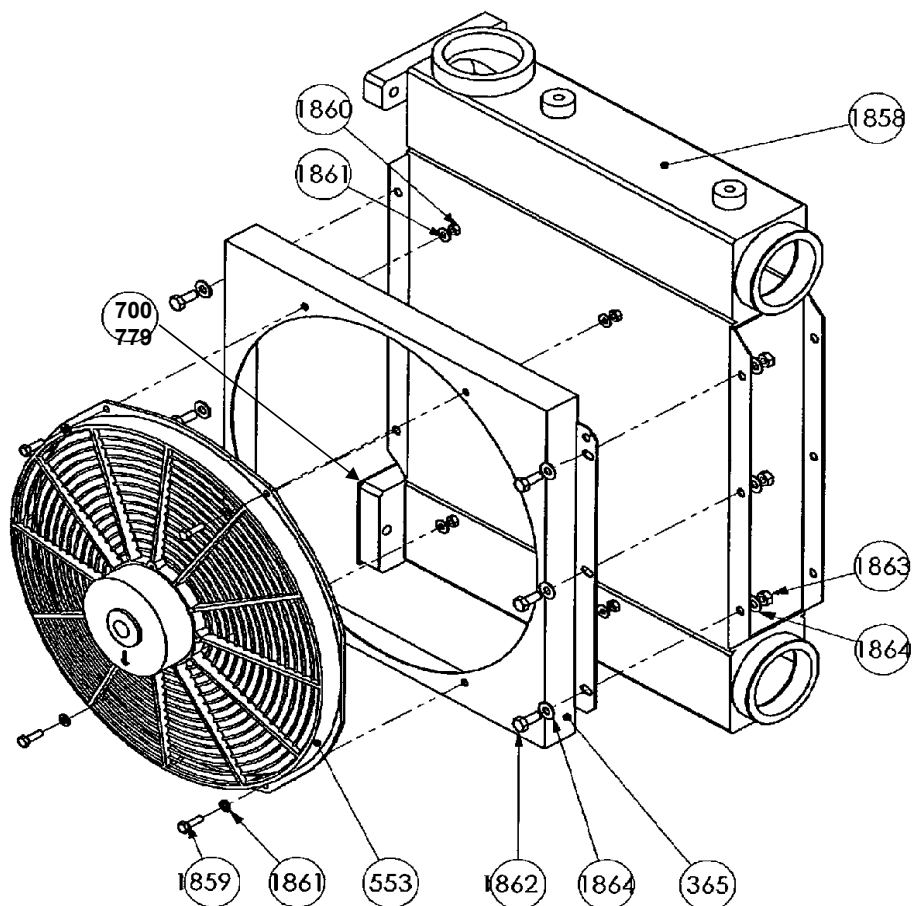

ECHANGEUR

REFROIDISSEUR HUILE