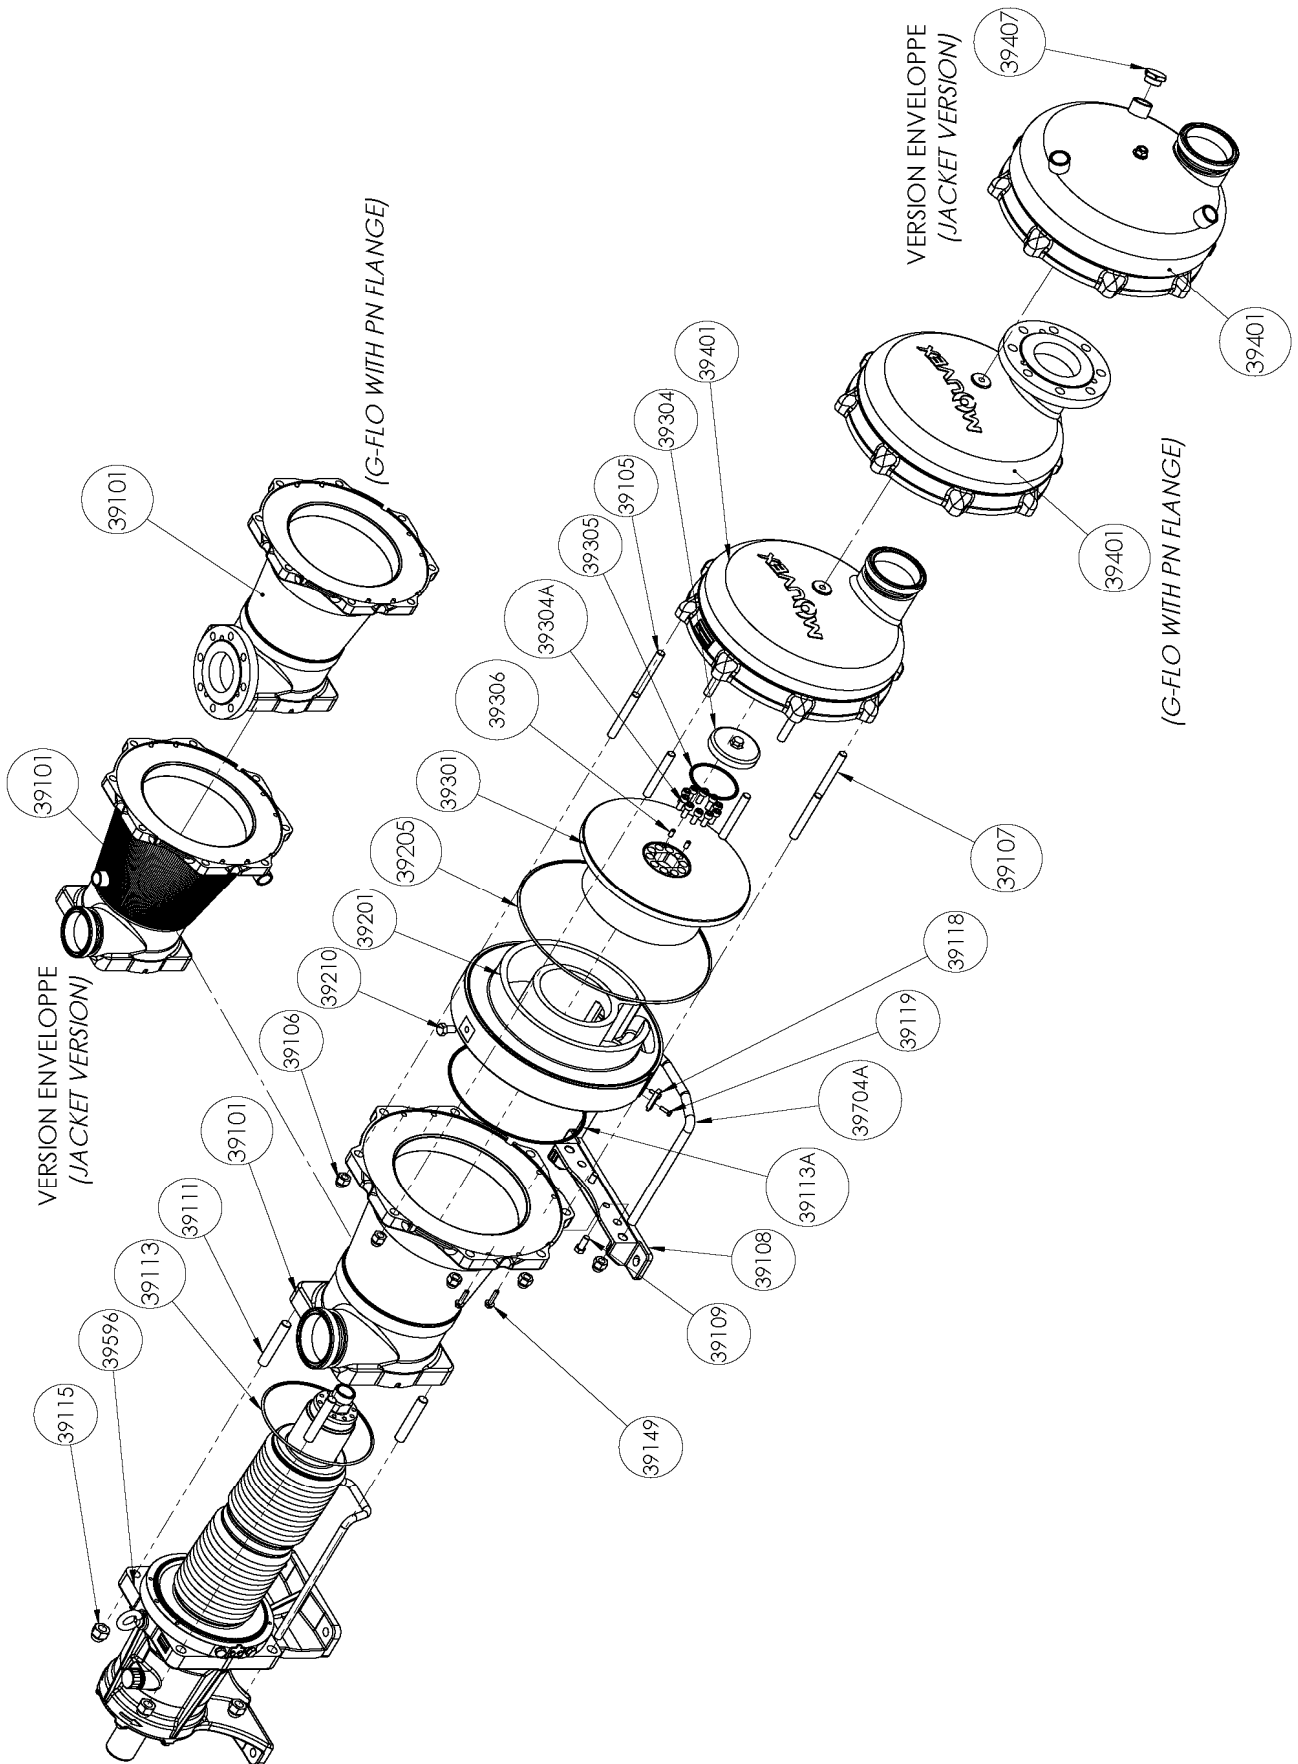

G-FLO 40 S - G-FLO 50 S - G-FLO 65 S - G-FLO 65 HP

Bomba Estándar & Camisa