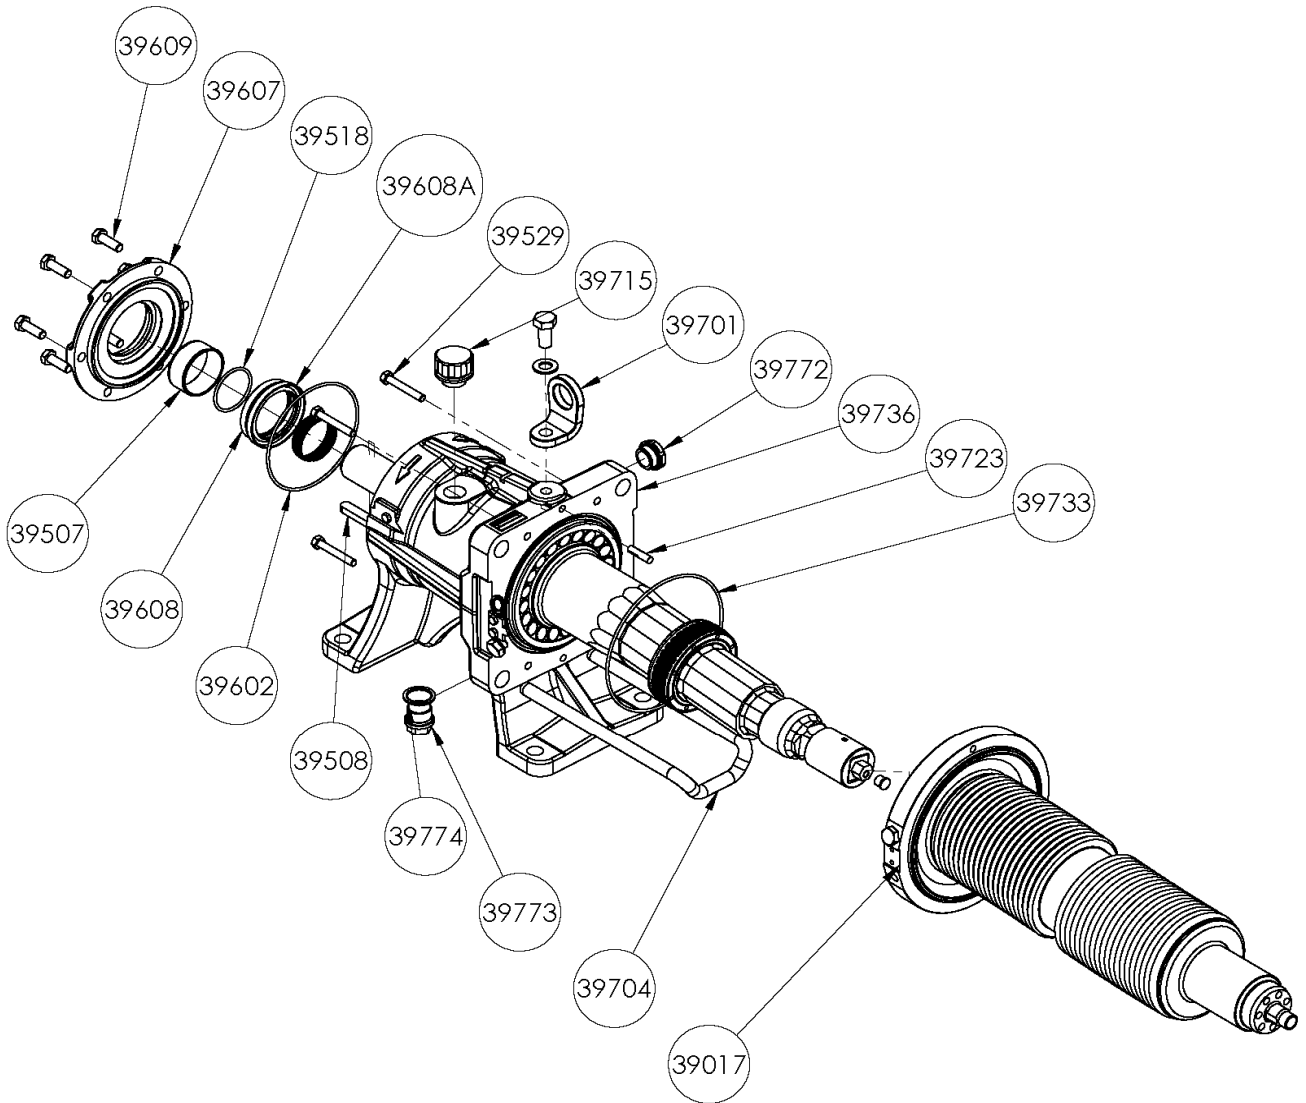

G-FLO 40 S - G-FLO 50 S - G-FLO 65 S - G-FLO 65 HP

Bomba Estándar & Camisa

G-FLO 40 S - G-FLO 50 S - G-FLO 65 S - G-FLO 65 HP
Bloque de transmisión

G-FLO 40 S

* 1, 2, 4... : Cantidad en el material - (1), (2), (4) ...: Cantidad en el Kit

Pieza	Vendible	Descripción	Uds*	Ref.	Kit mantenimiento	Pieza desgaste
39100	◆	CUERPO G FLO 40 S	1	AUX320657		
39101		CUERPO	(1)			
39108		PATA	(1)			
39109		TORNILLO	(2)			
39118		INDEXADOR	(1)			
39119		TORNILLO	(2)			
39704A		SOPORTE	(1)			
39110	◆	TORNILLERIA PARA CUERPO	1	AUX320661		
39105		ESPARRAGO	(6)			
39106		TUERCA CIEGA	(8)			
39107		ESPARRAGO	(2)			
39111		ESPARRAGO	(4)			
39115		TUERCA CIEGA	(4)			
39410	◆	KIT BRIDAS PN16	1	AUX316971		
39410	◆	KIT BRIDAS PN20	1	AUX316972		
39136		TORNILLO	(6)			
39148		ARO	(2)			
39414		BRIDA	(2)			
39200	◆	CONJUNTO CILINDRO/PISTON	1	AUX320662	■	●
39201		CILINDRO	(1)			●
39210		TORNILLO	(1)			●
39301		PISTON	(1)			●
39304	◆	TUERCA DE PISTON	1	AUX240594		●
39304A		TORNILLO	(10)			
39306		TORNILLO	(2)			
39206	◆	JUEGO DE JUNTAS CVT	1	AUX320647	■	
39206	◆	JUEGO DE JUNTAS EPDM CE1935/2004	1	AUX320648	■	
39206	◆	JUEGO DE JUNTAS FKM CE1935/2004	1	AUX320646	■	
39113		JUNTA	(1)			●
39113A		JUNTA	(1)			●
39205		JUNTA	(1)			●
39305		JUNTA	(2)			●
39401	◆	FONDO COMPLETO	1	AUX320640		