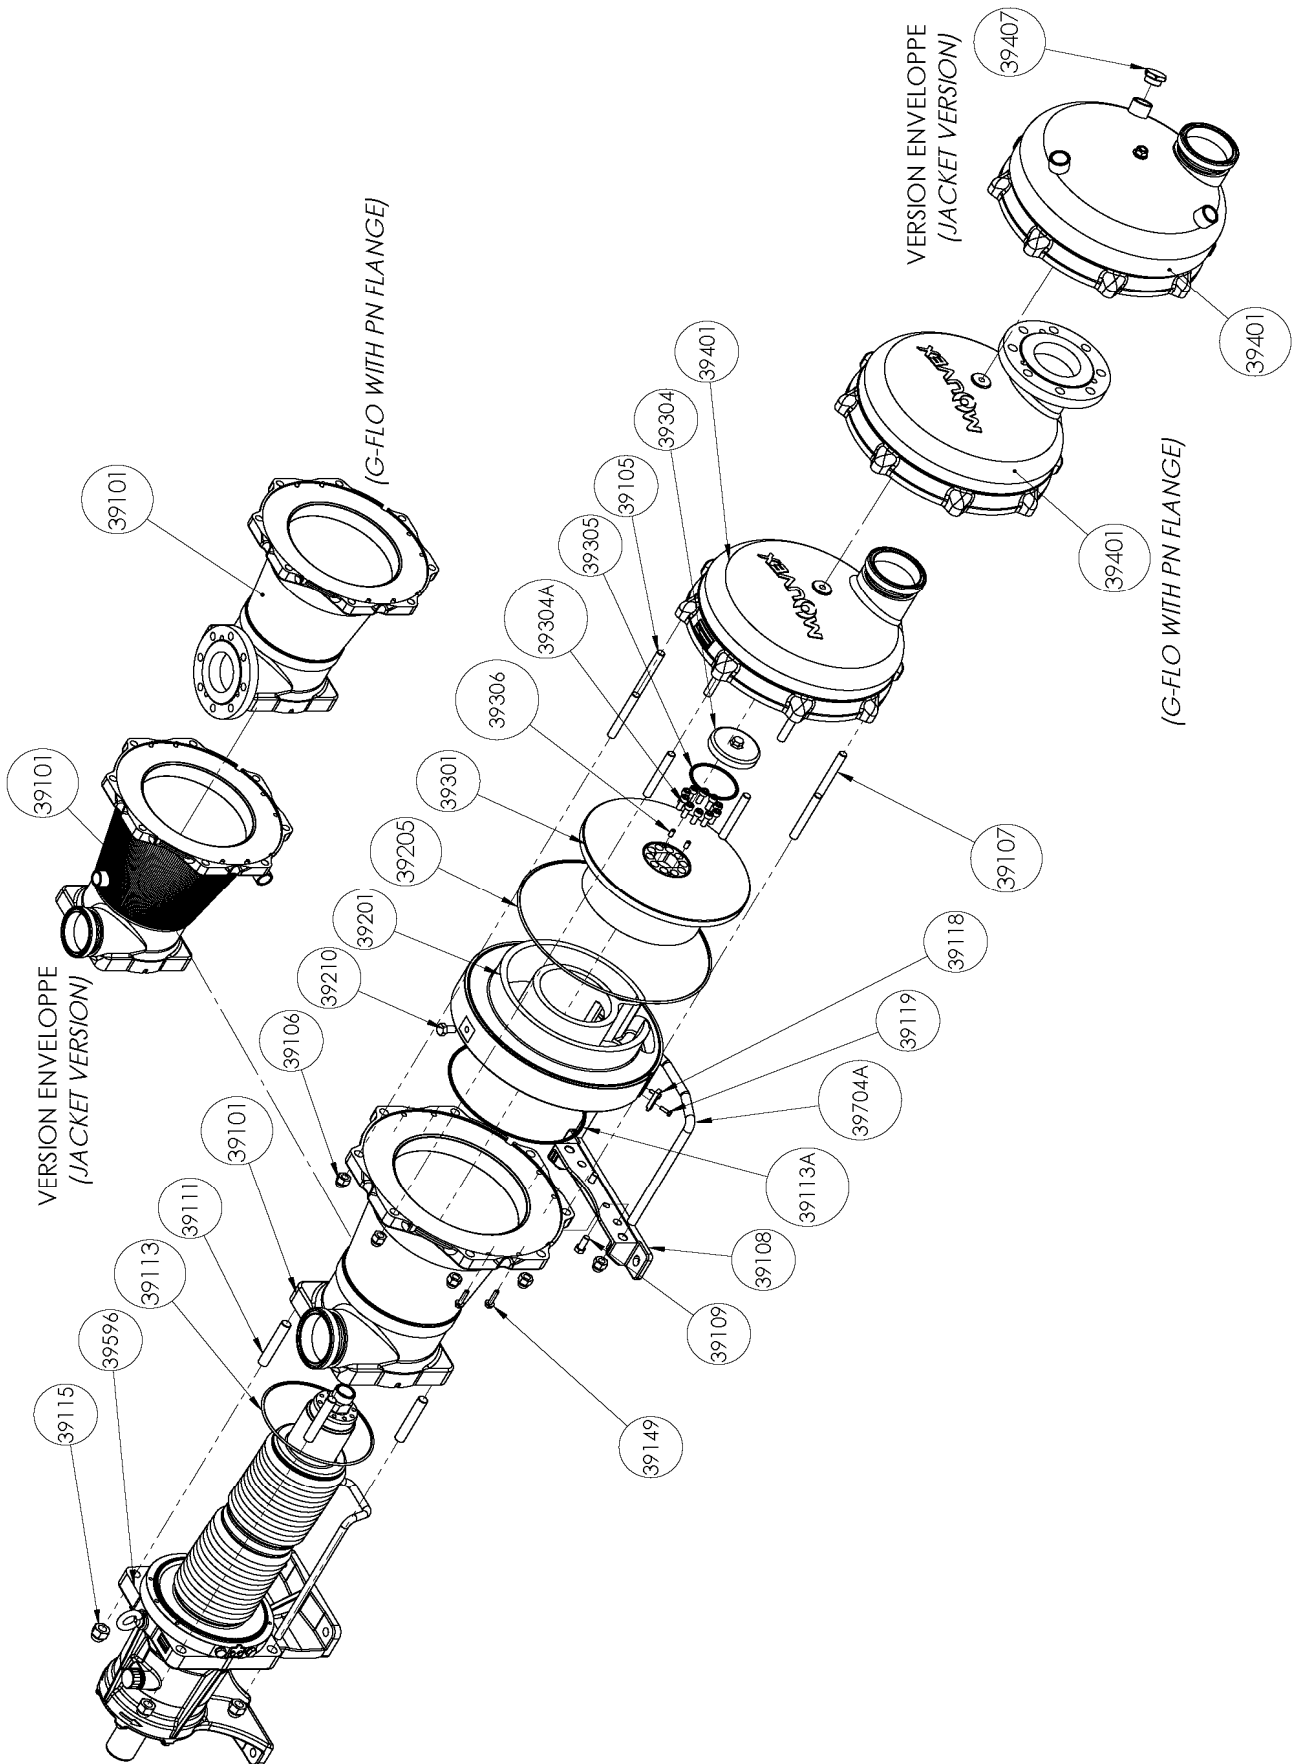

P.L. : 1013-D01

Válido
Sustituye

Enero 2021
Noviembre 2020

PIEZAS DE RECAMBIO
BOMBAS
G-FLO 50 S - G-FLO 65 S - G-FLO 65 HP

Conservar la lista de piezas de recambio con el manual de instrucciones.
Para pedir las piezas de recambio, indicar la(s) Referencia (s) deseada(s).
◆ Conjunto de piezas o piezas que pueden ser suministradas.

Bomba Estándar & Camisa

G-FLO 50 S - G-FLO 65 S - G-FLO 65 HP
Bloque de transmisión

G-FLO 50 S

* 1, 2, 4... : Cantidad en el material - (1), (2), (4) ...: Cantidad en el Kit

Pieza	Vendible	Descripción	Uds*	Ref.	Kit mantenimiento	Pieza desgaste
39100	◆	CUERPO G FLO 50 S	1	AUX320234		
39101		CUERPO	(1)			
39108		PATA	(1)			
39109		TORNILLO	(2)			
39118		INDEXADOR	(1)			
39119		TORNILLO	(2)			
39704A		SOPORTE	(1)			
39110	◆	TORNILLERIA PARA CUERPO	1	AUX320236		
39105		ESPARRAGO	(6)			
39106		TUERCA CIEGA	(8)			
39107		ESPARRAGO	(2)			
39111		ESPARRAGO	(4)			
39115		TUERCA CIEGA	(4)			
39410	◆	KIT BRIDAS PN16	1	AUX319926		
39410	◆	KIT BRIDAS PN20	1	AUX319958		
39136		TORNILLO	(6)			
39148		ARO	(2)			
39414		BRIDA	(2)			
39200	◆	CONJUNTO CILINDRO/PISTON	1	AUX320209	■	●
39201		CILINDRO	(1)			●
39210		TORNILLO	(1)			
39301		PISTON	(1)			●
39304	◆	TUERCA DE PISTON	1	AUX240325		●
39304A		TORNILLO	(10)			
39306		TORNILLO	(2)			
39206	◆	JUEGO DE JUNTAS CVT	1	AUX320186	■	
39206	◆	JUEGO DE JUNTAS EPDM CE1935/2004	1	AUX320187	■	
39206	◆	JUEGO DE JUNTAS FKM CE1935/2004	1	AUX320185	■	
39113		JUNTA	(1)			●
39113A		JUNTA	(1)			●
39205		JUNTA	(1)			●
39305		JUNTA	(2)			●
39401	◆	FONDO COMPLETO	1	AUX320235		