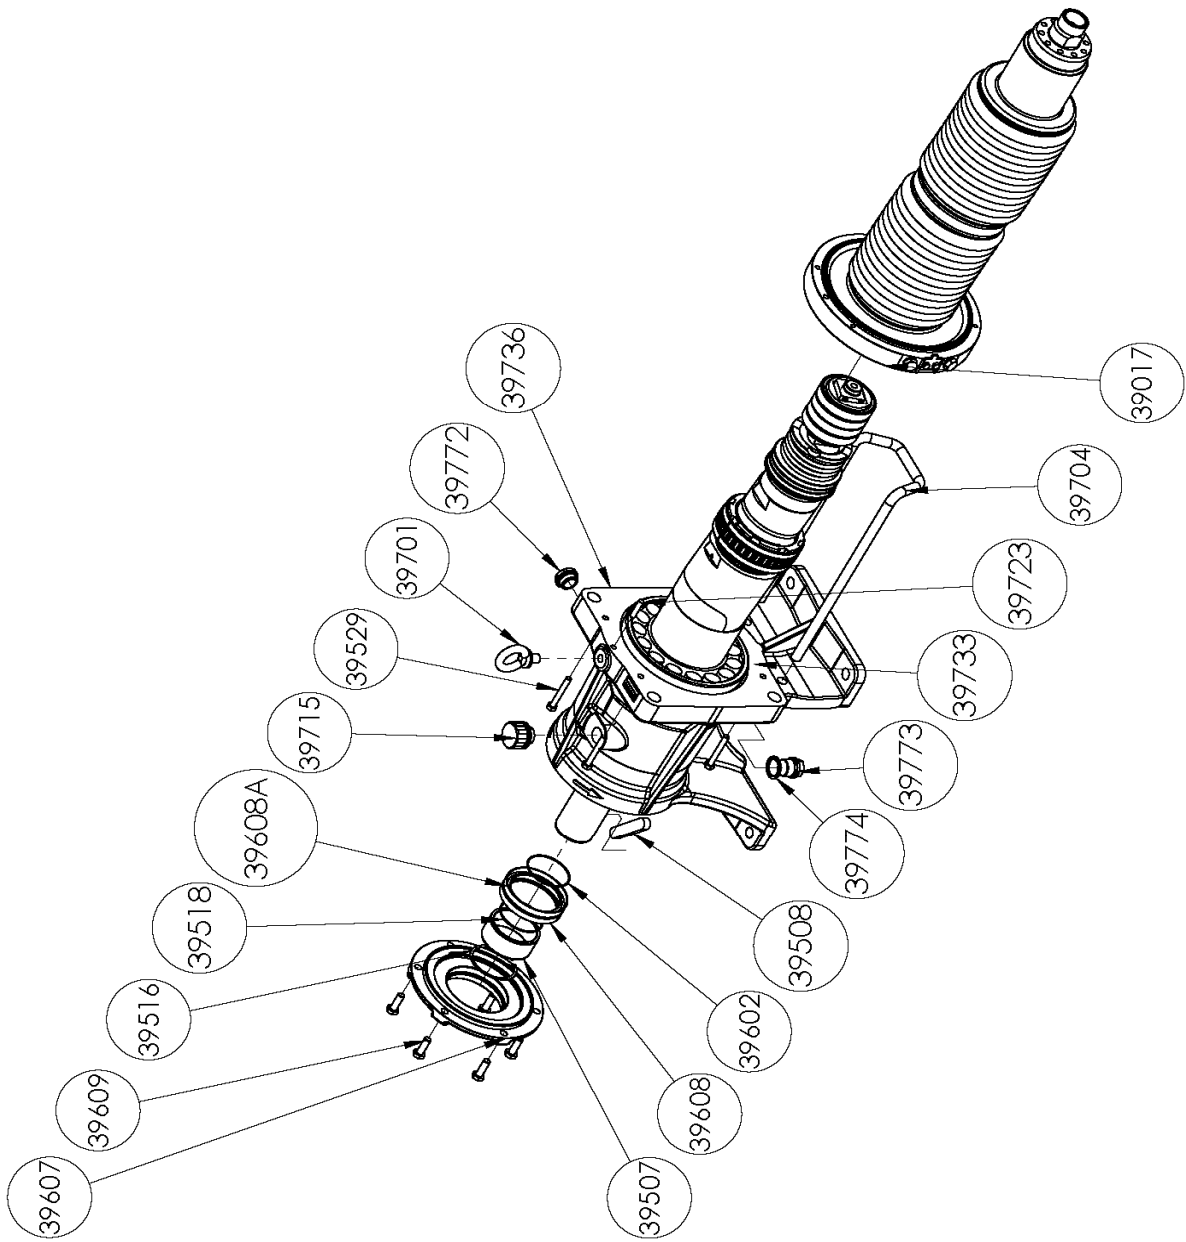

Bomba Estándar & Camisa

G-FLO 50 S - G-FLO 65 S - G-FLO 65 HP
Bloque de transmisión

G-FLO 50 S

* 1, 2, 4... : Cantidad en el material - (1), (2), (4) ...: Cantidad en el Kit

Pieza	Vendible	Descripción	Uds*	Ref.	Kit mantenimiento	Pieza desgaste
39100	◆	CUERPO G FLO 50 S	1	AUX320234		
39101		CUERPO	(1)			
39108		PATA	(1)			
39109		TORNILLO	(2)			
39118		INDEXADOR	(1)			
39119		TORNILLO	(2)			
39704A		SOPORTE	(1)			
39110	◆	TORNILLERIA PARA CUERPO	1	AUX320236		
39105		ESPARRAGO	(6)			
39106		TUERCA CIEGA	(8)			
39107		ESPARRAGO	(2)			
39111		ESPARRAGO	(4)			
39115		TUERCA CIEGA	(4)			
39410	◆	KIT BRIDAS PN16	1	AUX319926		
39410	◆	KIT BRIDAS PN20	1	AUX319958		
39136		TORNILLO	(6)			
39148		ARO	(2)			
39414		BRIDA	(2)			
39200	◆	CONJUNTO CILINDRO/PISTON	1	AUX320209	■	●
39201		CILINDRO	(1)			●
39210		TORNILLO	(1)			
39301		PISTON	(1)			●
39304	◆	TUERCA DE PISTON	1	AUX240325		●
39304A		TORNILLO	(10)			
39306		TORNILLO	(2)			
39206	◆	JUEGO DE JUNTAS CVT	1	AUX320186	■	
39206	◆	JUEGO DE JUNTAS EPDM CE1935/2004	1	AUX320187	■	
39206	◆	JUEGO DE JUNTAS FKM CE1935/2004	1	AUX320185	■	
39113		JUNTA	(1)			●
39113A		JUNTA	(1)			●
39205		JUNTA	(1)			●
39305		JUNTA	(2)			●
39401	◆	FONDO COMPLETO	1	AUX320235		