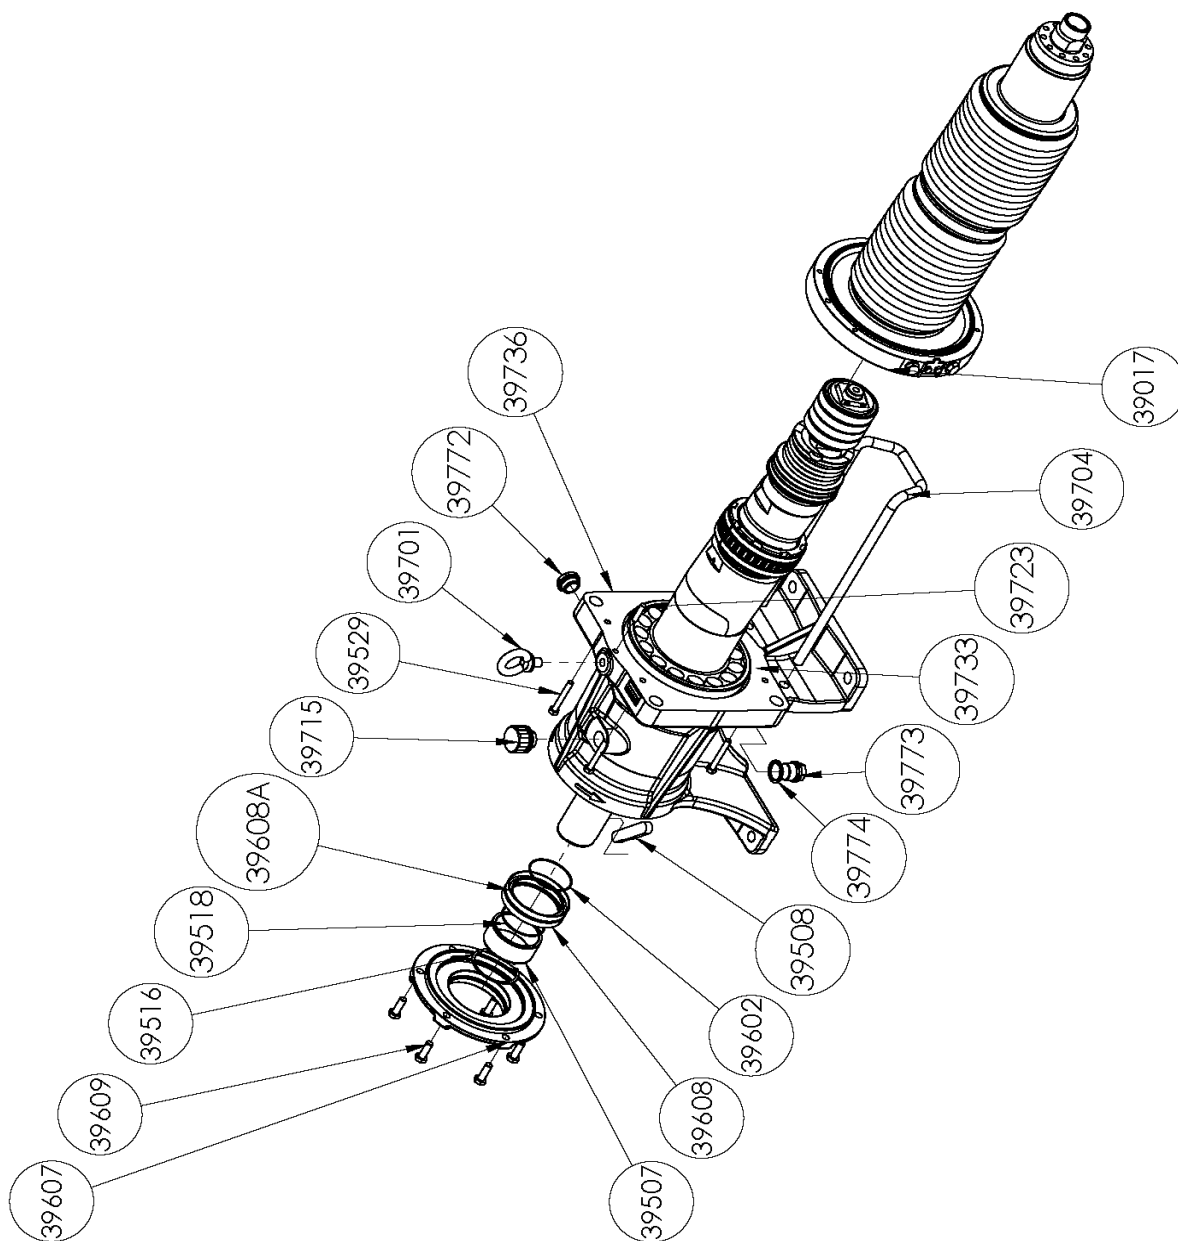

G-FLO 50 S - G-FLO 65 S - G-FLO 65 HP

Pompa Standard & Camicia

G-FLO 50 S - G-FLO 65 S - G-FLO 65 HP

Trasmissione

G-FLO 50 S

* 1, 2, 4... : Quantità nel materiale - (1), (2), (4)... : Quantità nel kit

Posizione	Vendibile	Descrizione	Qtà*	Rif.	Kit manutenzione	Parti d'usura
39100	◆	CORPO POMPA G FLO 50 S	1	AUX320234		
39101		CORPO POMPA	(1)			
39108		PIEDE	(1)			
39109		VITE	(2)			
39118		INDICIZZATORE	(1)			
39119		VITE	(2)			
39704A		SUPPORTO	(1)			
39110	◆	VITERIA PER CORPO POMPA	1	AUX320236		
39105		PERNO	(6)			
39106		DADO CIECO (CAPPELLOTTO FILETTATO)	(8)			
39107		PERNO	(2)			
39111		PERNO	(4)			
39115		DADO CIECO	(4)			
39410	◆	KIT FLANGE PN16	1	AUX319926		
39410	◆	KIT FLANGE PN20	1	AUX319958		
39136		VITE	(6)			
39148		ANELLO	(2)			
39414		FLANGIA	(2)			
39200	◆	SET GRUPPO CILINDRO/PISTONE	1	AUX320209	■	●
39201		CILINDRO	(1)			●
39210		VITE	(1)			
39301		PISTONE	(1)			●
39304	◆	DADO PISTONE	1	AUX240325		●
39304A		VITE	(10)			
39306		VITE	(2)			
39206	◆	SET GUARNIZIONI CVT	1	AUX320186	■	
39206	◆	SET GUARNIZIONI EPDM CE1935/2004	1	AUX320187	■	
39206	◆	SET GUARNIZIONI FKM CE1935/2004	1	AUX320185	■	
39113		GUARNIZIONE	(1)			●
39113A		GUARNIZIONE	(1)			●
39205		GUARNIZIONE	(1)			●
39305		GUARNIZIONE	(2)			●
39401	◆	COPERCHIO COMPLETO	1	AUX320235		