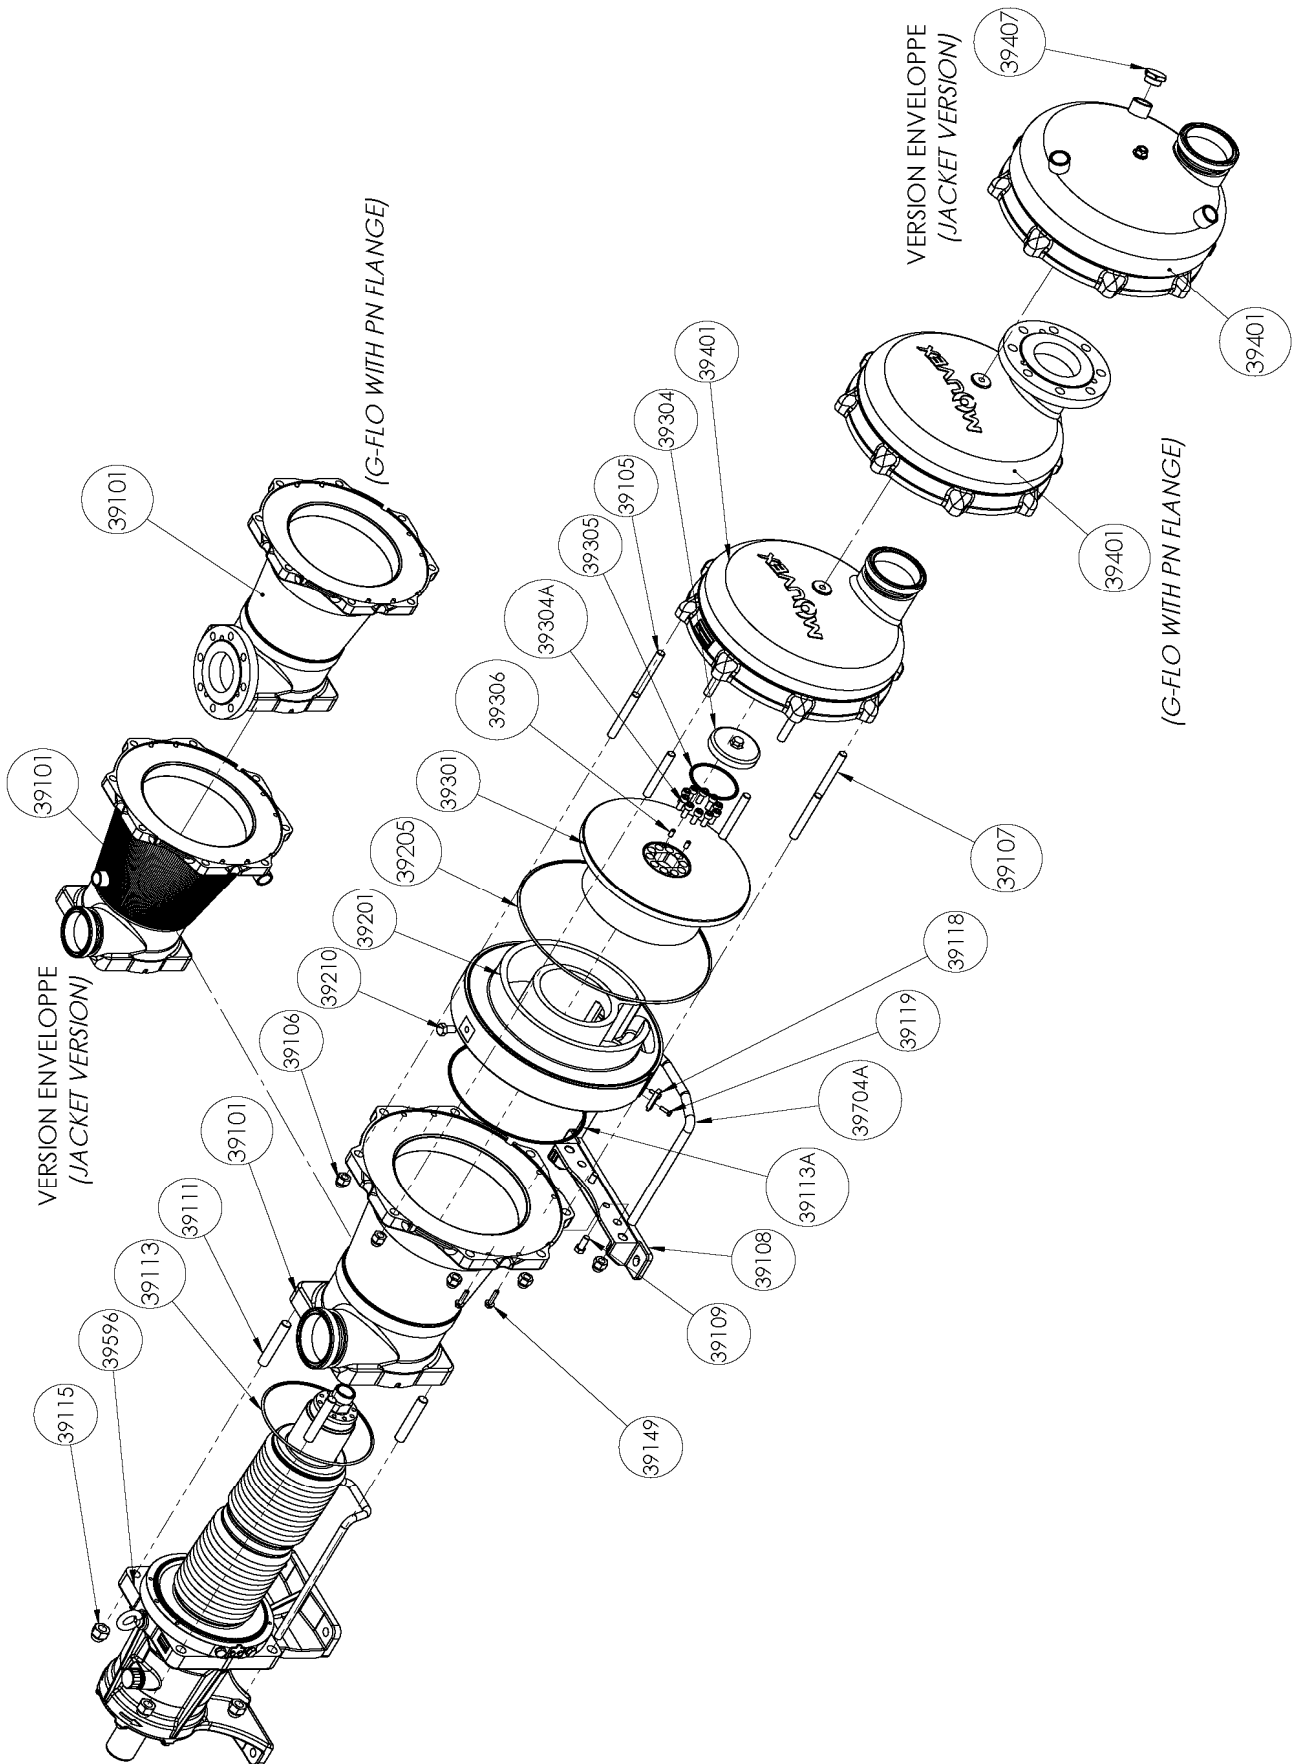

G-FLO 50 S - G-FLO 65 S - G-FLO 65 HP

Pompa Standard & Camicia

G-FLO 50 S - G-FLO 65 S - G-FLO 65 HP

Trasmissione

G-FLO 50 S

* 1, 2, 4... : Quantità nel materiale - (1), (2), (4)... : Quantità nel kit

Posizione	Vendibile	Descrizione	Qtà*	Rif.	Kit manutenzione	Parti d'usura
39100	◆	CORPO POMPA G FLO 50 S	1	AUX320234		
39101		CORPO POMPA	(1)			
39108		PIEDE	(1)			
39109		VITE	(2)			
39118		INDICIZZATORE	(1)			
39119		VITE	(2)			
39704A		SUPPORTO	(1)			
39110	◆	VITERIA PER CORPO POMPA	1	AUX320236		
39105		PERNO	(6)			
39106		DADO CIECO (CAPPELLOTTO FILETTATO)	(8)			
39107		PERNO	(2)			
39111		PERNO	(4)			
39115		DADO CIECO	(4)			
39410	◆	KIT FLANGE PN16	1	AUX319926		
39410	◆	KIT FLANGE PN20	1	AUX319958		
39136		VITE	(6)			
39148		ANELLO	(2)			
39414		FLANGIA	(2)			
39200	◆	SET GRUPPO CILINDRO/PISTONE	1	AUX320209	■	●
39201		CILINDRO	(1)			●
39210		VITE	(1)			
39301		PISTONE	(1)			●
39304	◆	DADO PISTONE	1	AUX240325		●
39304A		VITE	(10)			
39306		VITE	(2)			
39206	◆	SET GUARNIZIONI CVT	1	AUX320186	■	
39206	◆	SET GUARNIZIONI EPDM CE1935/2004	1	AUX320187	■	
39206	◆	SET GUARNIZIONI FKM CE1935/2004	1	AUX320185	■	
39113		GUARNIZIONE	(1)			●
39113A		GUARNIZIONE	(1)			●
39205		GUARNIZIONE	(1)			●
39305		GUARNIZIONE	(2)			●
39401	◆	COPERCHIO COMPLETO	1	AUX320235		