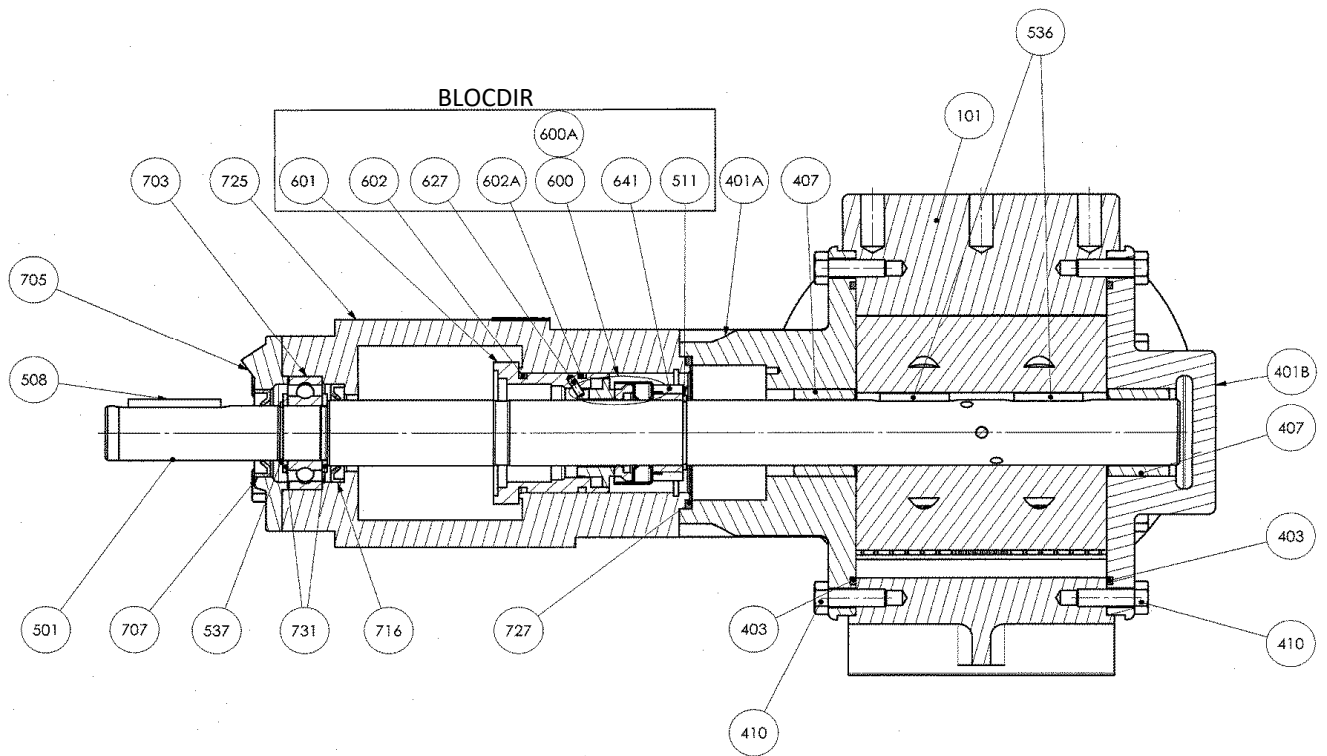

PIECES DETACHEES
POMPE
P15 BA - P25 BA

Conserver la liste de pièces détachées avec la Notice d'instructions.

Pour commander des pièces de rechange, indiquer le(s) Référence(s) désirée(s).

- ◆ Ensembles de pièces ou pièces seules pouvant être fournis.

CVT : FKM enrobé FEP

P15 BA - P25 BA avec Garniture BLOCDIR

Garniture BLOCDIR

Pompe avec enveloppe

Rotor 6 palettes

Rotor 12 palettes

Porte garniture - PGSN

Porte garniture - PGDN