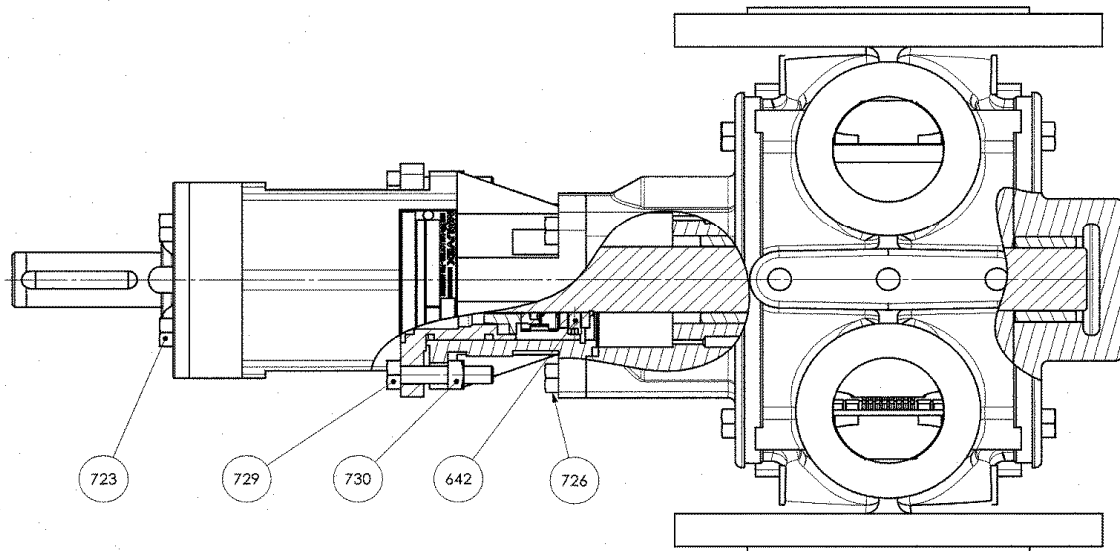

PIECES DETACHEES
POMPE
P15 BA - P25 BA

Conserver la liste de pièces détachées avec la Notice d'instructions.

Pour commander des pièces de rechange, indiquer le(s) Référence(s) désirée(s).

- ◆ Ensembles de pièces ou pièces seules pouvant être fournis.

CVT : FKM enrobé FEP

P15 BA - P25 BA avec Garniture BLOCDIR

Garniture BLOCDIR

Pompe avec enveloppe

Rotor 6 palettes

Rotor 12 palettes

Porte garniture - PGSN

Porte garniture - PGDN