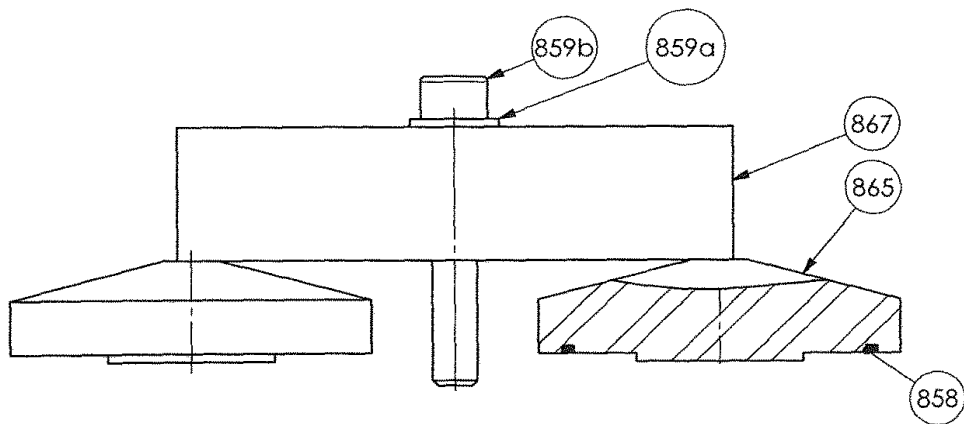

Ensemble tresse téflonnée

Réserve de graisse

Bipasse

Etrier

P15 BA

* 1, 2, 4... : Quantité dans le matériel - (1), (2), (4)... : Quantité dans le kit

Repère	Vendable	Description	Qté*	Ref.	Kit maintenance	Pièce usure
97	◆	KIT TRESSE TEFLONNEE - FKM - CVT - FKM HT	1	AUX312484	■	
625		CHEMISE	(1)			●
626		JOINT	(2)			●
628		VIS	(3)			
629		TRESSE	(5)			●
98	◆	JEU DE VIS POMPE	1	AUX307392		
410		VIS	(12)			
642		VIS	(2)			
723		VIS	(4)			
726		VIS	(3)			
729		VIS	(2)			
729A		VIS	(2)			
730		ECROU	(2)			
98	◆	JEU DE VIS POMPE ENVELOPPE	1	AUX308791		
410		VIS	(8)			
411		VIS	(4)			
642		VIS	(2)			
723		VIS	(4)			
726		VIS	(3)			
726A		VIS	(3)			
729		VIS	(2)			
729A		VIS	(2)			
730		ECROU	(2)			
99	◆	JEU DE JOINTS POMPE STANDARD - CVT	1	AUX314105	■	
99	◆	JEU DE JOINTS POMPE STANDARD - FKM HT	1	AUX314103	■	
99	◆	JEU DE JOINTS POMPE STANDARD - FKM	1	AUX314102	■	
403		JOINT TORIQUE	(2)			●
417		JOINT	(2)			
602		JOINT TORIQUE	(1)			●
602A		JOINT TORIQUE	(1)			●
621		JOINT	(1)			
707		JOINT A LEVRE	(1)			●
716		JOINT A LEVRE	(1)			●
727		JOINT TORIQUE	(1)			●
99	◆	JEU DE JOINTS POMPE ENVELOPPE - CVT	1	AUX310071	■	
99	◆	JEU DE JOINTS POMPE ENVELOPPE - FKM	1	AUX307393	■	
99	◆	JEU DE JOINTS POMPE ENVELOPPE - FKM HT	1	AUX307394	■	
403		JOINT TORIQUE	(2)			●
417		JOINT	(2)			
602		JOINT TORIQUE	(1)			●
602A		JOINT TORIQUE	(1)			●
621		JOINT	(1)			
707		JOINT A LEVRE	(1)			●
714		JOINT TORIQUE	(1)			●
716		JOINT A LEVRE	(1)			●
727		JOINT TORIQUE	(1)			●
101	◆	CORPS NON CHROME	1	AUX213425		
301	◆	ROTOR 12 PALETTES	1	AUX211833		
301	◆	ROTOR 6 PALETTES	1	AUX222670		
309	◆	JEU DE 12 PALETTES TVP	1	AUX307738	■	
309	◆	JEU DE 6 PALETTES TVP	1	AUX313458	■	
309	◆	JEU DE 6 PALETTES TVP AVEC TROUS	1	AUX313459	■	
309	◆	JEU DE 12 PALETTES TVP AVEC TROUS	1	AUX309335	■	
317		PALETTE	(6/12)			●
325	◆	JEU DE 3 POUSSOIRS	1	AUX314078	■	
325	◆	JEU DE 6 POUSSOIRS	1	AUX308741	■	
318		POUSSOIR	(3/6)			●