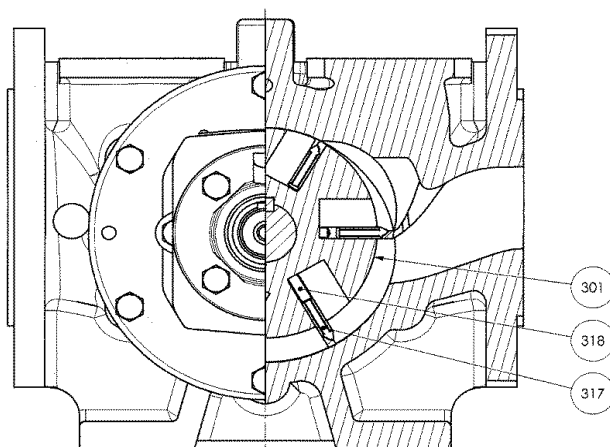

CVT : FKM enrobé FEP

P15 BA - P25 BA avec Garniture BLOCDIR

Garniture BLOCDIR

Pompe avec enveloppe

Rotor 6 palettes

Rotor 12 palettes

Porte garniture - PGSN

Porte garniture - PGDN