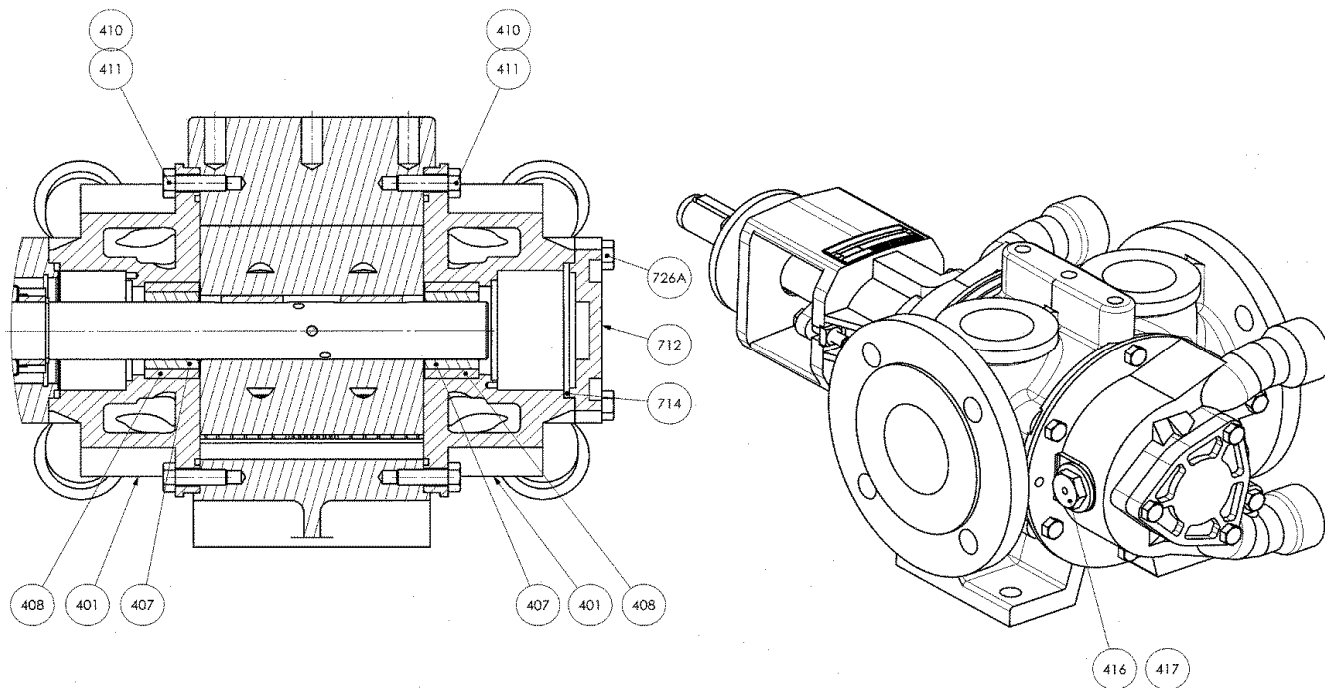

PIECES DETACHEES
POMPE
P15 BA - P25 BA

Conserver la liste de pièces détachées avec la Notice d'instructions.

Pour commander des pièces de rechange, indiquer le(s) Référence(s) désirée(s).

- ◆ Ensembles de pièces ou pièces seules pouvant être fournis.

CVT : FKM enrobé FEP

P15 BA - P25 BA avec Garniture BLOCDIR

Garniture BLOCDIR

Pompe avec enveloppe

Rotor 6 palettes

Rotor 12 palettes

Porte garniture - PGSN

Porte garniture - PGDN