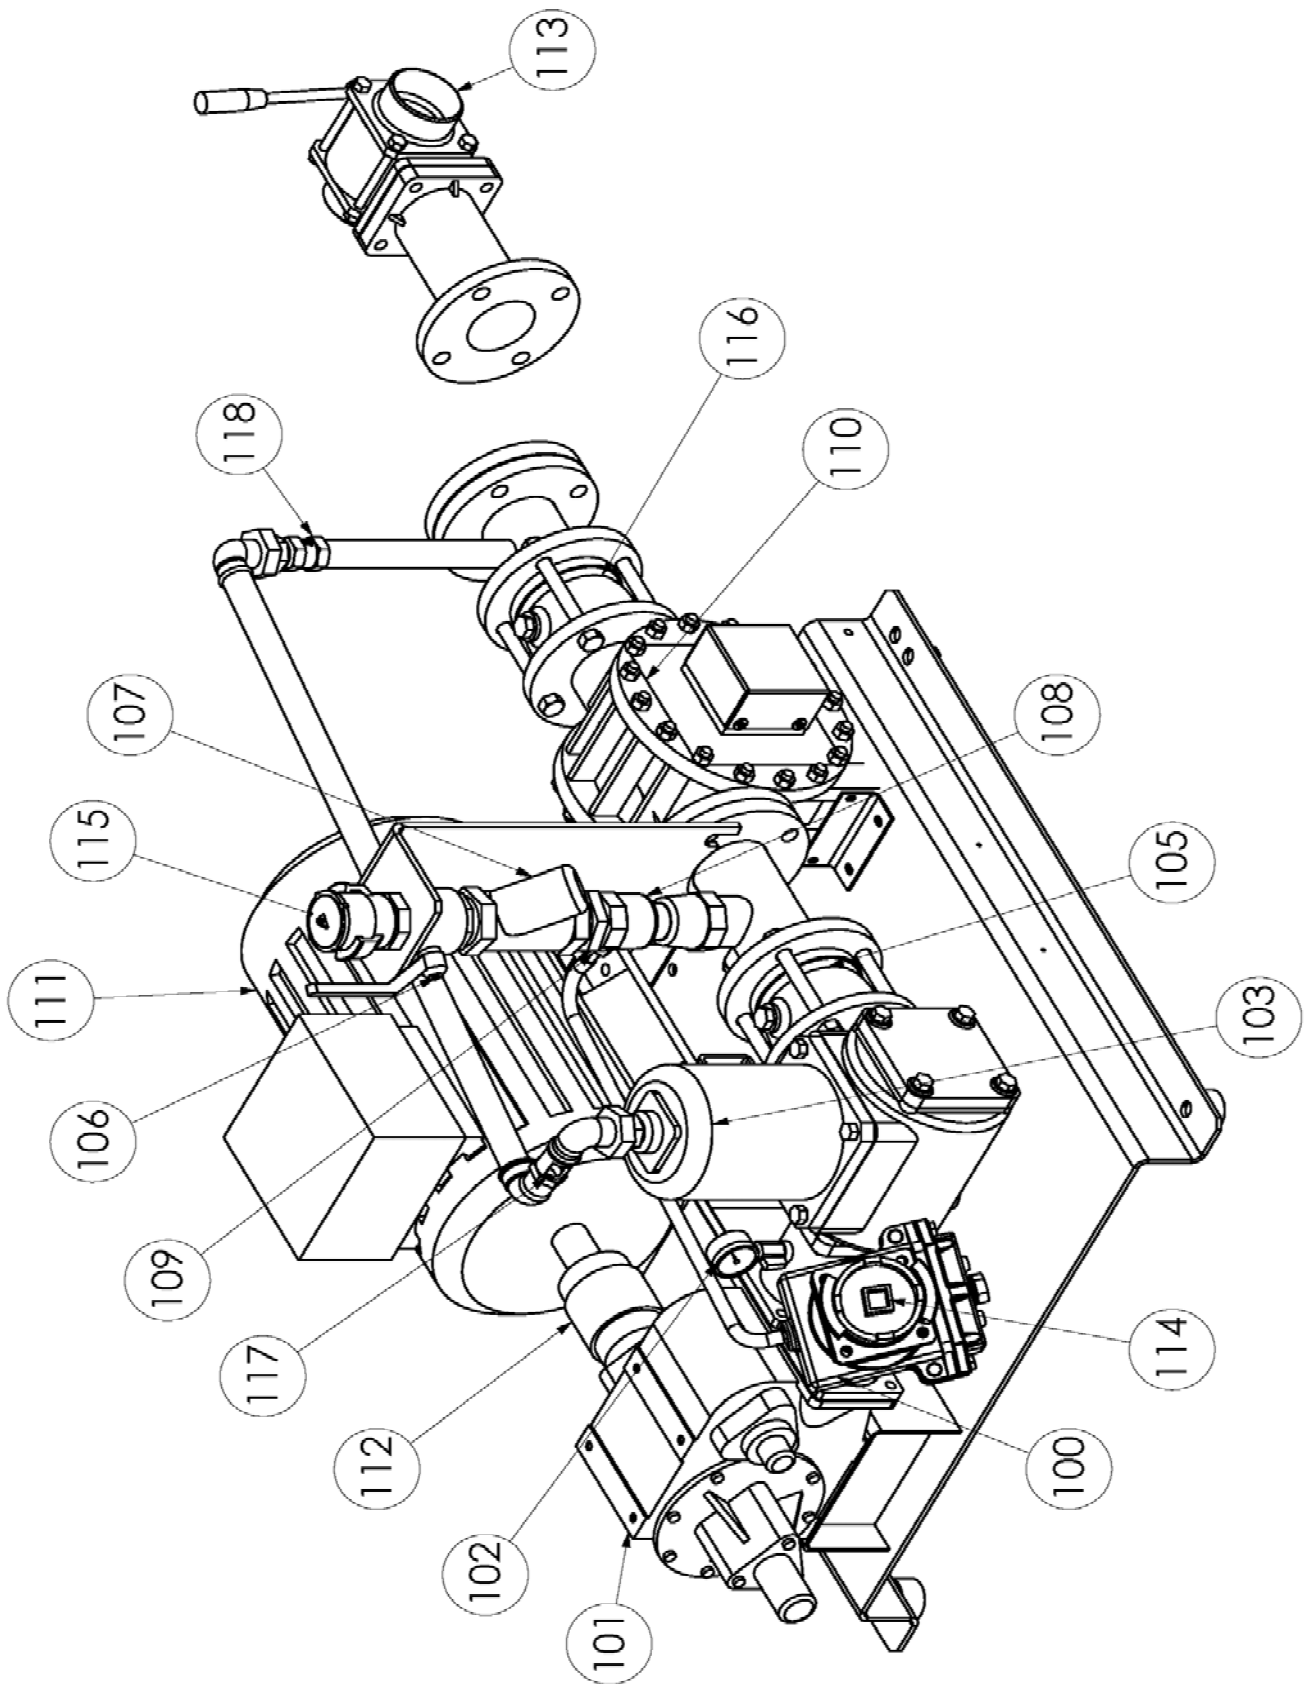

Pour le compteur : voir la Liste de pièces détachées MA 026-027-038

CF : Nous consulter

Z.I. la Plaine des Isles - 2 rue des Caillottes F-89000 AUXERRE - France

Tél : +33 (0)3 86 49 86 30 • Fax : +33 (0)3 86 49 87 17

contact.mouvex@psgdover.com • www.mouvex.com

Centrex Multi 2

Version 3

Centrex Multi 2

* 1, 2, 4... : Quantité dans le matériel - (1), (2), (4)... : Quantité dans le kit

Repère	Vendable	Description	Qté*	Ref.	Kit maintenance	Pièce usure
		GROUPE				
100	◆	PREFILTRE	1	AUX316078		
101	◆	POMPE CC8-65	1	AUX519131		
102	◆	MANOMETRE	1	AUX402971		
103	◆	FILTRE_SEPARATEUR DE GAZ	1	AUX226618		
105	◆	CLAPET ANTI RETOUR 1 BAR	1	AUX311007		
106	◆	VANNE DE RETOUR PRODUIT	1	AUX402914		
107	◆	FILTRE DE RETOUR PRODUIT	1	AUX402915		
108	◆	CLAPET ANTI RETOUR PRODUIT	1	AUX229443		
109	◆	VANNE DE VIDANGE DE RETOUR DE PRODUIT	1	AUX230354		
114	◆	ENSEMBLE BOUCHON & RENIFLARD	1	AUX321484		
115	◆	BOUCHON	1	AUX200931		
116	◆	CLAPET ANTI RETOUR 0,1 BAR (CITERNE AERIENNE)	1	AUX311005		
116	◆	CLAPET ANTI RETOUR 0,4 BAR (CITERNE ENTERREE)	1	AUX311006		
117	◆	VERRE VISEUR 1"MF	1	AUX229060		
118	◆	CLAPET ANTI RETOUR Ø 1"	1	AUX230083		
110	◆	COMPTEUR	1			
	◆	TURBINE (NON VISIBLE)	1	AUX313093		
	◆	COMPTEUR SBM150	1	AUX227167		
	◆	EMETTEUR D'IMPULSIONS	1	AUX315386		
111	◆	MOTEUR	1			
	◆	MOTEUR B3 T160 11 KW 1000 TR	1	CF		
	◆	MOTEUR ATEX B3 T160 11 KW 1000 TR	1	CF		
112	◆	ACCOUPLLEMENT	1			
	◆	ACCOUPLLEMENT ATEX	1	AUX220760		
113	◆	VANNE SBL3	1	CF		
	◆	TUYAUTERIE DE RACCORDEMENT :	1			
	◆	VANNES 3 VOIES SBL3	1	CF		
	◆	JOINT	1	CF		