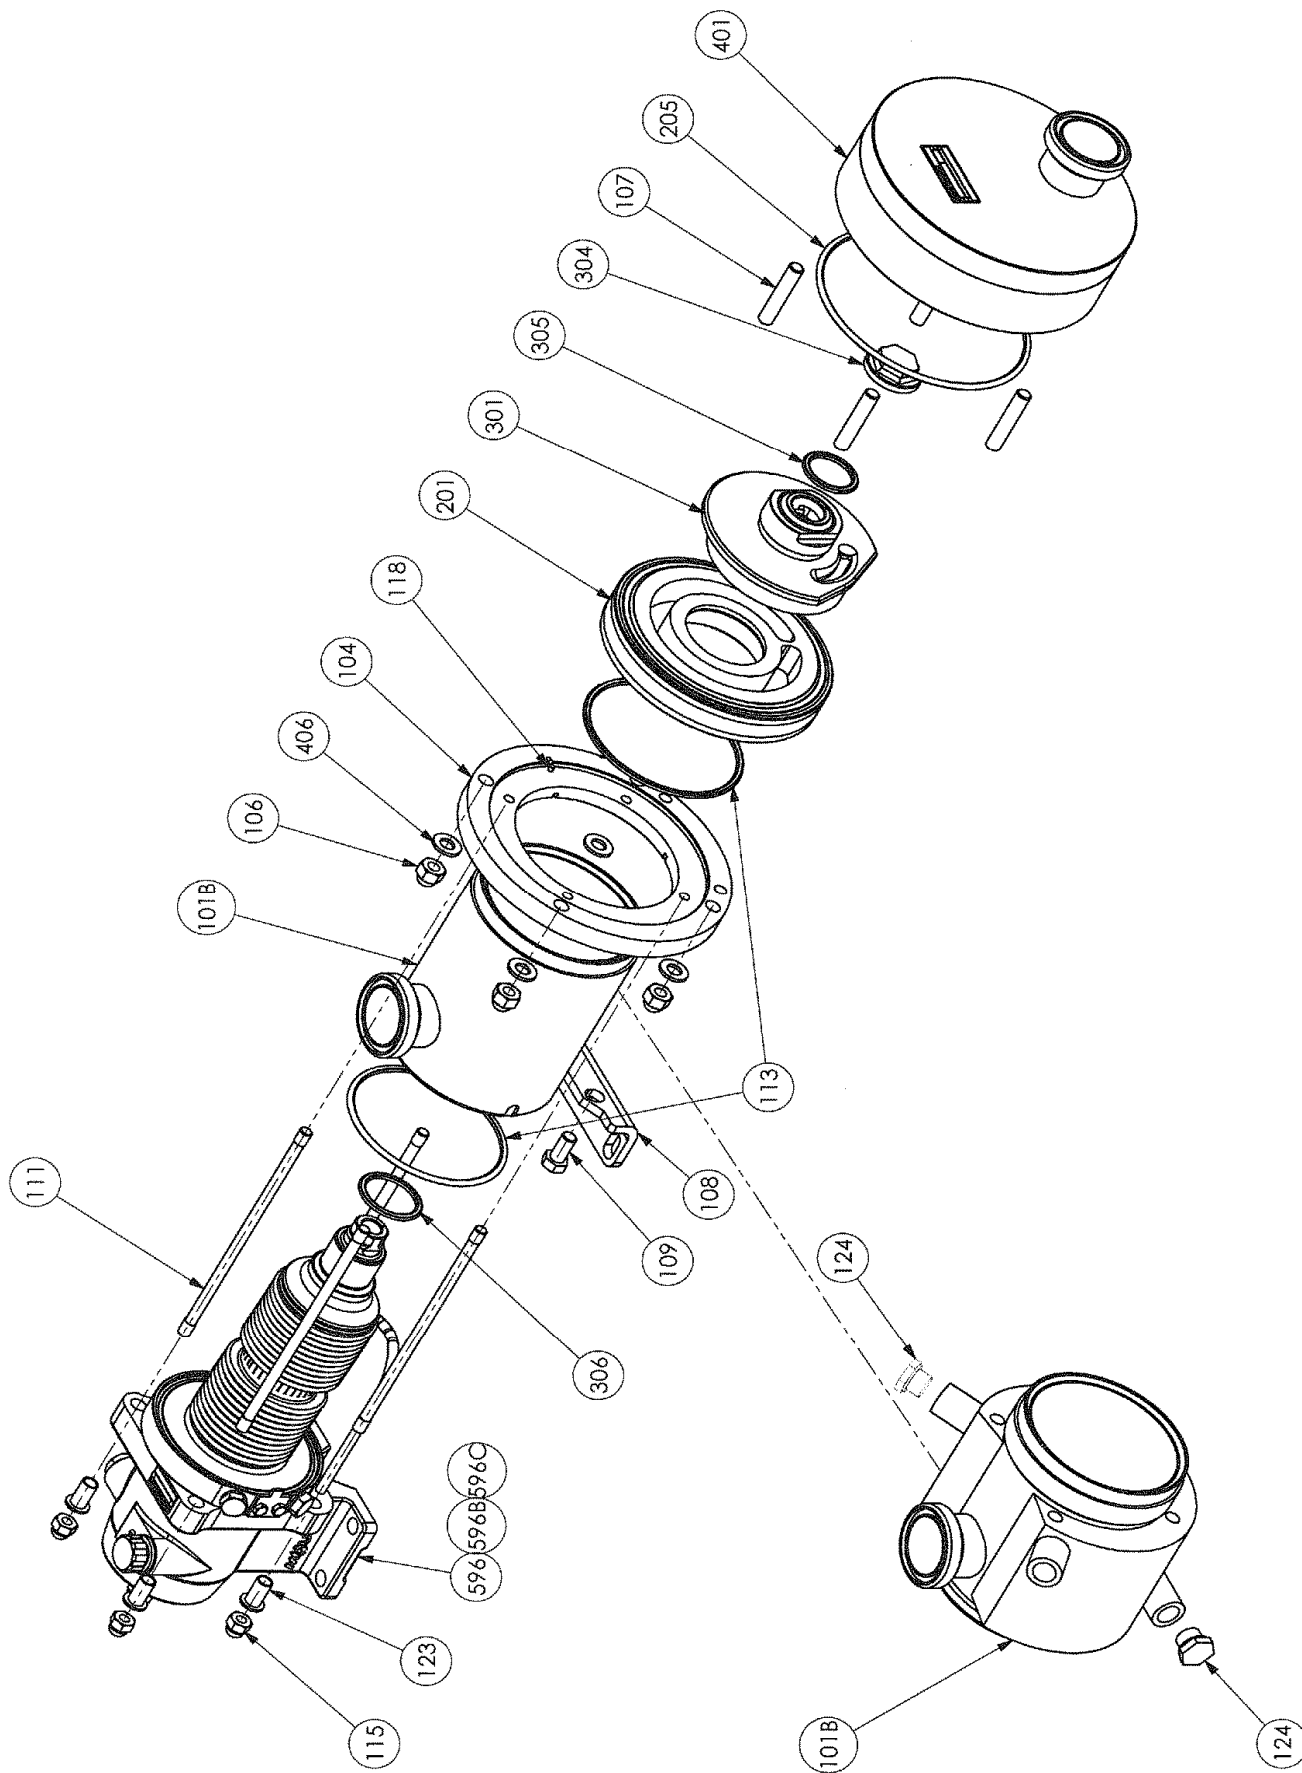

SLS4 i - SLS8 i

SLS4 i - SLS8 i Transmission

SLS4 i

* 1, 2, 4... : Cantidad en el material - (1), (2), (4) ...: Cantidad en el Kit

Pieza	Vendible	Descripción	Uds*	Ref.	Kit mantenimiento	Pieza desgaste
8	◆	CONJUNTO TAPONES SL4_8	1	AUX316251		
715	◆	TAPON RESPIRADERO	1	AUX219240		●
751		TAPON	(1)			
772		TAPON	(1)			
773		TAPON	(1)			
774		JUNTA	(1)			●
9	◆	JUNTAS, CASQUILLO Y ARO BLOQUE DE TRANSMISION	1	AUX316243		
507		CASQUILLO	(1)			●
516		ARO	(1)			
518		JUNTA	(1)			●
608		RETEN LABIAL	(1)			●
608A		RETEN LABIAL	(1)			●
610		ARO	(1)			
733		JUNTA	(1)			●
16A	◆	TORNILLERIA PARA FUELLE SL 4_8	1	AUX316250		
529		TORNILLO	(4)			
723		PASADOR	(1)			
17A	◆	CONJUNTO FUELLE SL 4_8 SIN BMS	1	AUX316742		
17A	◆	CONJUNTO FUELLE SL 4_8 CON BMS	1	AUX316743		
17A	◆	CONJUNTO FUELLE SL 4_8 CON BMS ATEX	1	AUX316744		
26A	◆	KIT EASY CLEAN SYSTEM (ECS) SLS4 SLS8	1	AUX319213		
27	◆	CONJUNTO SENSOR NIVEL DE ACEITE SL 4_8 ECS	1	AUX319202		
100	◆	CUERPO COMPLETO - CONEXIONES CLAMP ASME-BPE	1	AUX316219		
100	◆	CUERPO COMPLETO - CONEXIONES DIN11851	1	AUX316221		
100	◆	CUERPO COMPLETO - CONEXIONES DIN11864	1	AUX316223		
100	◆	CUERPO COMPLETO - CONEXIONES SMS	1	AUX316217		
100	◆	CUERPO CON CAMISA DE CALEFACCION COMPLETO - CONEXIONES CLAMP ASME	1	AUX316220		
100	◆	CUERPO CON CAMISA DE CALEFACCION COMPLETO - CONEXIONES DIN11851	1	AUX316222		
100	◆	CUERPO CON CAMISA DE CALEFACCION COMPLETO - CONEXIONES DIN11864	1	AUX316224		
100	◆	CUERPO CON CAMISA DE CALEFACCION COMPLETO - CONEXIONES SMS	1	AUX316218		
101B		CUERPO	(1)			
104		BRIDA DE TOBERA	(1)			
108		PATA	(1)			
109		TORNILLO	(2)			
117		PASADOR	(1)			
118		PASADOR	(1)			
124		TAPON (VERSION CAMISA)	(2)			
119	◆	TORNILLERIA SLS 4	1	AUX316254		
106		TUERCA CIEGA	(4)			
107		ESPARRAGO	(4)			
111		ESPARRAGO	(4)			
115		TUERCA CIEGA	(4)			
123		ARANDELA	(4)			
406		ARANDELA	(4)			
200	◆	CONJUNTO CILINDRO/PISTON SL 4	1	AUX316239	■	
201		CILINDRO	(1)			●
301		PISTON	(1)			●
304	◆	TORNILLO DE PISTON	1	AUX229316		●
206	◆	JUEGO DE JUNTAS CVT SL 4-8	1	AUX316242	■	
206	◆	JUEGO DE JUNTAS FKM SL 4-8	1	AUX316963	■	
113		JUNTA	(2)			●
205		JUNTA	(1)			●
305		JUNTA	(1)			●
306		JUNTA	(1)			●
401	◆	TAPA CON CONEXION CLAMP ASME BPE SLS 4-8	1	AUX316236		
401	◆	TAPA CON CONEXION DIN11851 DN50 SLS 4-8	1	AUX316237		
401	◆	TAPA CON CONEXION DIN11864 DN50 SLS 4-8	1	AUX316238		
401	◆	TAPA CON CONEXION SMS DN51 SLS 4-8	1	AUX316235		