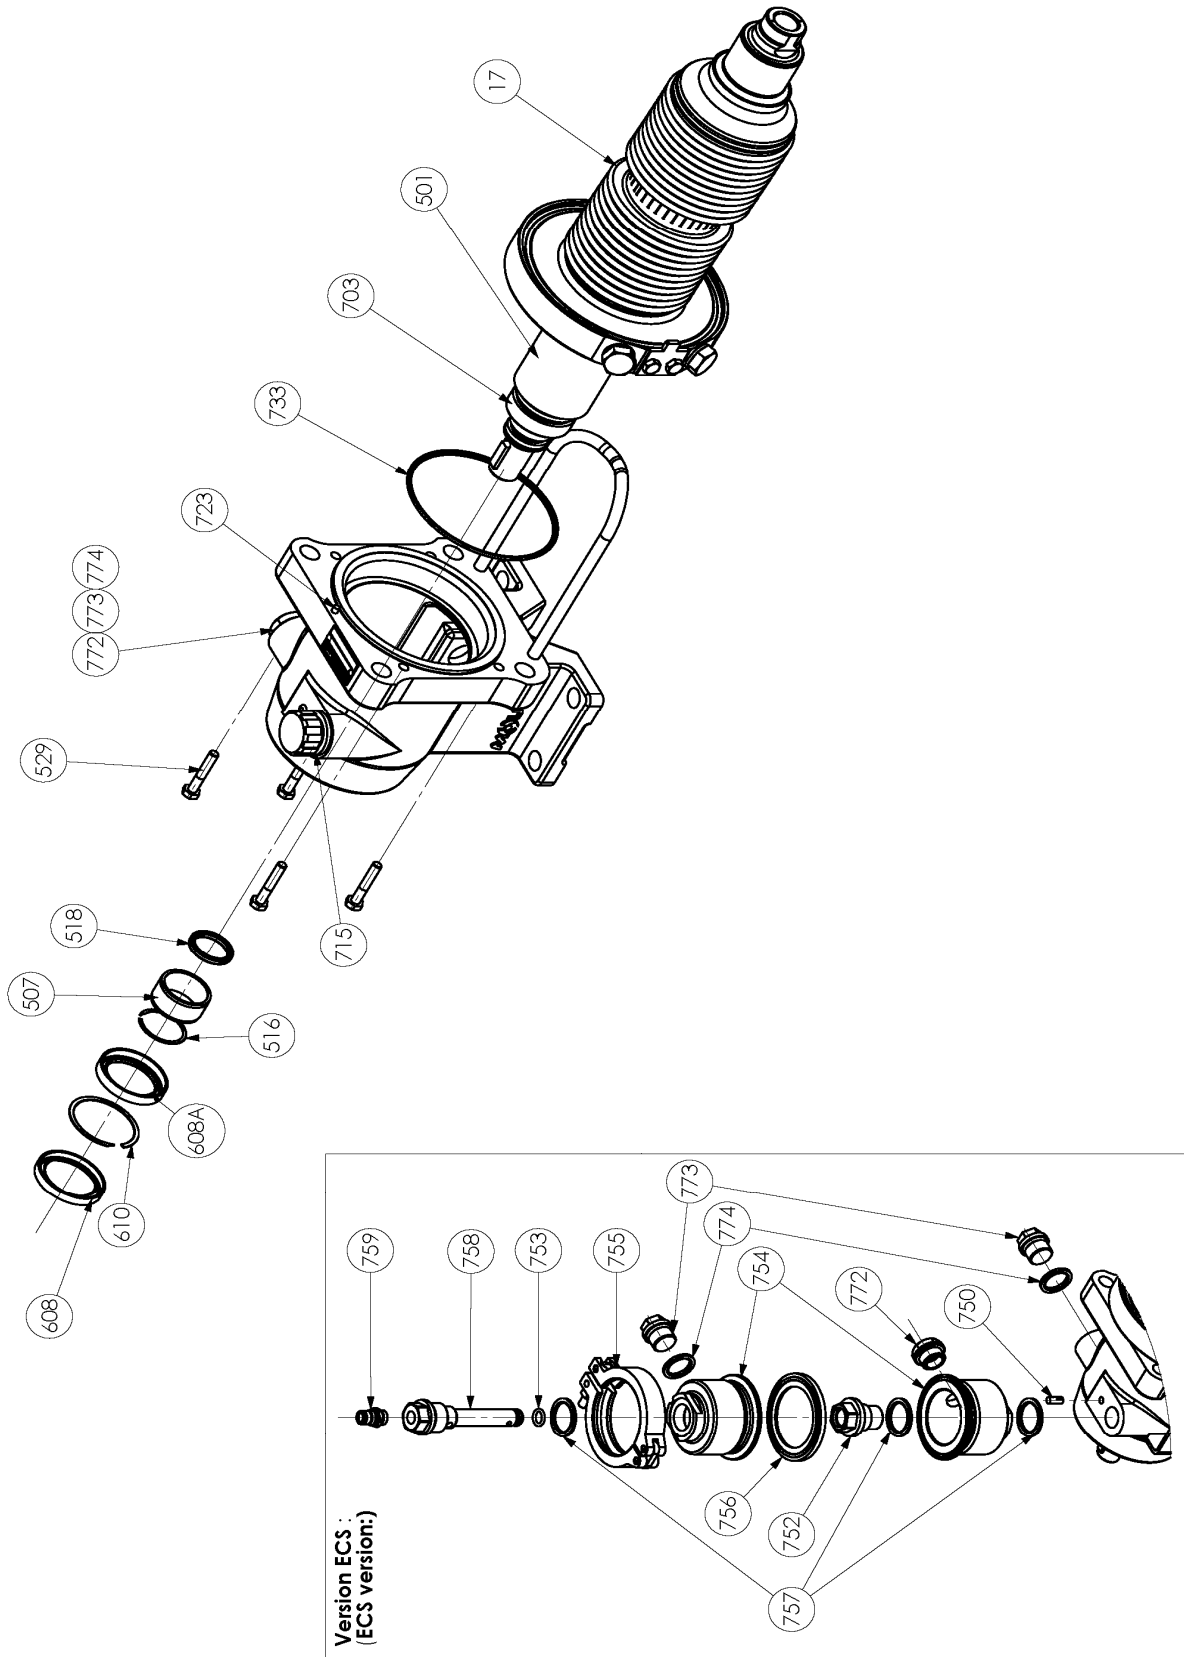

SLS4 i - SLS8 i

SLS4 i - SLS8 i Transmission

SLS4 i

* 1, 2, 4... : Cantidad en el material - (1), (2), (4) ...: Cantidad en el Kit

Pieza	Vendible	Descripción	Uds*	Ref.	Kit mantenimiento	Pieza desgaste
8	◆	CONJUNTO TAPONES SL4_8	1	AUX316251		
715	◆	TAPON RESPIRADERO	1	AUX219240		●
751		TAPON	(1)			
772		TAPON	(1)			
773		TAPON	(1)			
774		JUNTA	(1)			●
9	◆	JUNTAS, CASQUILLO Y ARO BLOQUE DE TRANSMISION	1	AUX316243		
507		CASQUILLO	(1)			●
516		ARO	(1)			
518		JUNTA	(1)			●
608		RETEN LABIAL	(1)			●
608A		RETEN LABIAL	(1)			●
610		ARO	(1)			
733		JUNTA	(1)			●
16A	◆	TORNILLERIA PARA FUELLE SL 4_8	1	AUX316250		
529		TORNILLO	(4)			
723		PASADOR	(1)			
17A	◆	CONJUNTO FUELLE SL 4_8 SIN BMS	1	AUX316742		
17A	◆	CONJUNTO FUELLE SL 4_8 CON BMS	1	AUX316743		
17A	◆	CONJUNTO FUELLE SL 4_8 CON BMS ATEX	1	AUX316744		
26A	◆	KIT EASY CLEAN SYSTEM (ECS) SLS4 SLS8	1	AUX319213		
27	◆	CONJUNTO SENSOR NIVEL DE ACEITE SL 4_8 ECS	1	AUX319202		
100	◆	CUERPO COMPLETO - CONEXIONES CLAMP ASME-BPE	1	AUX316219		
100	◆	CUERPO COMPLETO - CONEXIONES DIN11851	1	AUX316221		
100	◆	CUERPO COMPLETO - CONEXIONES DIN11864	1	AUX316223		
100	◆	CUERPO COMPLETO - CONEXIONES SMS	1	AUX316217		
100	◆	CUERPO CON CAMISA DE CALEFACCION COMPLETO - CONEXIONES CLAMP ASME	1	AUX316220		
100	◆	CUERPO CON CAMISA DE CALEFACCION COMPLETO - CONEXIONES DIN11851	1	AUX316222		
100	◆	CUERPO CON CAMISA DE CALEFACCION COMPLETO - CONEXIONES DIN11864	1	AUX316224		
100	◆	CUERPO CON CAMISA DE CALEFACCION COMPLETO - CONEXIONES SMS	1	AUX316218		
101B		CUERPO	(1)			
104		BRIDA DE TOBERA	(1)			
108		PATA	(1)			
109		TORNILLO	(2)			
117		PASADOR	(1)			
118		PASADOR	(1)			
124		TAPON (VERSION CAMISA)	(2)			
119	◆	TORNILLERIA SLS 4	1	AUX316254		
106		TUERCA CIEGA	(4)			
107		ESPARRAGO	(4)			
111		ESPARRAGO	(4)			
115		TUERCA CIEGA	(4)			
123		ARANDELA	(4)			
406		ARANDELA	(4)			
200	◆	CONJUNTO CILINDRO/PISTON SL 4	1	AUX316239	■	
201		CILINDRO	(1)			●
301		PISTON	(1)			●
304	◆	TORNILLO DE PISTON	1	AUX229316		●
206	◆	JUEGO DE JUNTAS CVT SL 4-8	1	AUX316242	■	
206	◆	JUEGO DE JUNTAS FKM SL 4-8	1	AUX316963	■	
113		JUNTA	(2)			●
205		JUNTA	(1)			●
305		JUNTA	(1)			●
306		JUNTA	(1)			●
401	◆	TAPA CON CONEXION CLAMP ASME BPE SLS 4-8	1	AUX316236		
401	◆	TAPA CON CONEXION DIN11851 DN50 SLS 4-8	1	AUX316237		
401	◆	TAPA CON CONEXION DIN11864 DN50 SLS 4-8	1	AUX316238		
401	◆	TAPA CON CONEXION SMS DN51 SLS 4-8	1	AUX316235		