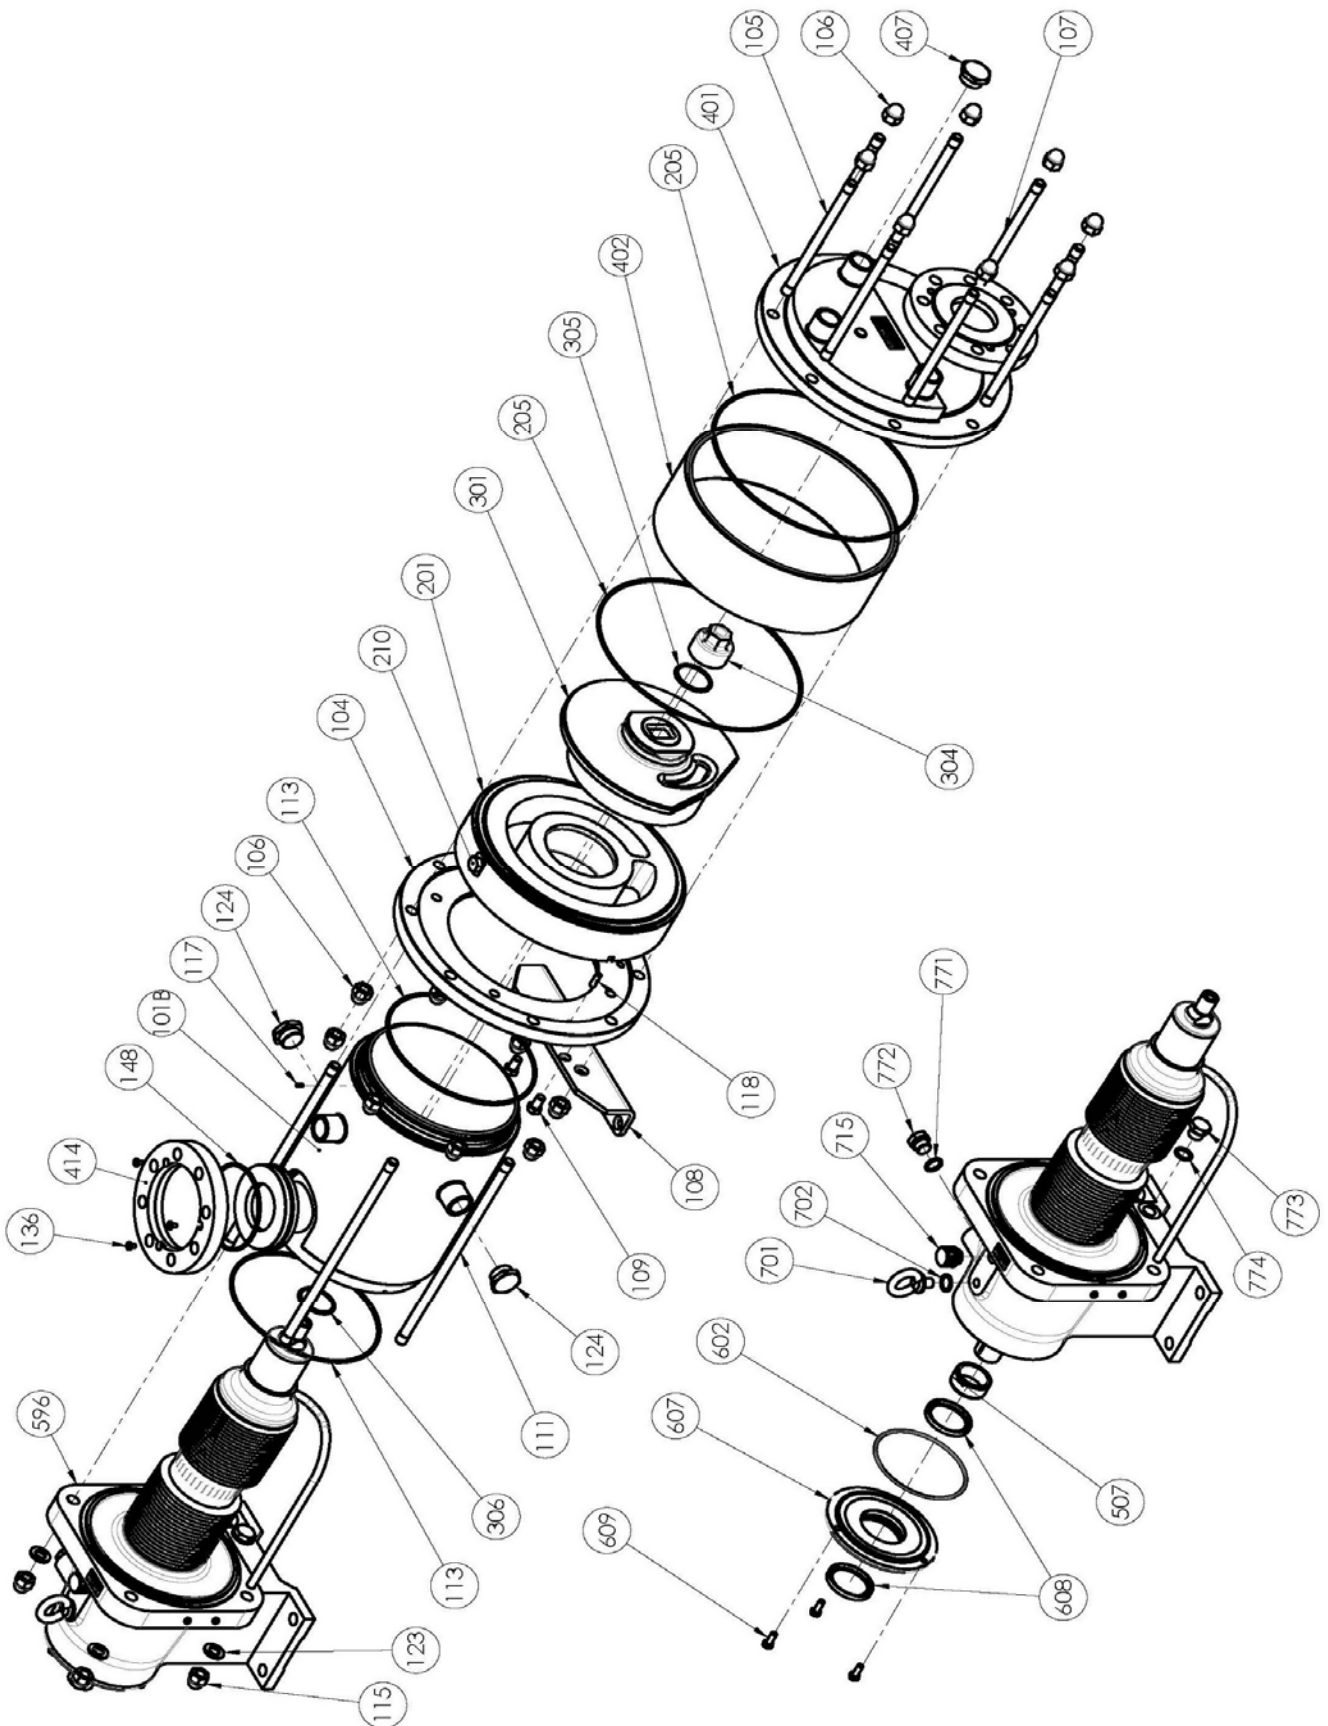

SLC24 i - SLC36 i - SLC45 i

Bomba camisa

SLC24 i

* 1, 2, 4... : Cantidad en el material - (1), (2), (4) ...: Cantidad en el Kit

Pieza	Vendible	Descripción	Uds*	Ref.	Kit mantenimiento	Pieza desgaste
8	◆	TAPONES_RESPIRADERO_ANILLO DE ELEVACION_JUNTAS	1	AUX312196		
701		ANILLO DE ELEVACION	(1)			
702		JUNTA	(1)			●
715	◆	TAPON RESPIRADERO	1	AUX219240		●
771		JUNTA	(1)			●
772		TAPON	(1)			
773		TAPON	(1)			
774		JUNTA	(1)			●
9	◆	TAPA_JUNTAS_TORNILLOS BLOQUE	1	AUX315283		
507		CASQUILLO	(1)			●
602		JUNTA	(1)			●
607		TAPA	(1)			
608		RETEN LABIAL	(2)			●
609		TORNILLO	(3)			
100B	◆	CUERPO ESTANDAR SIN BRIDA SLC 24 36 45	1	AUX316973		
102A		CUERPO	(1)			
118		PASADOR	(1)			
100	◆	CUERPO CON CAMISA SIN BRIDA SLC 24 36 45	1	AUX317689		
101B		CUERPO	(1)			
104		BRIDA DE TOBERA	(1)			
108		PATA	(1)			
109		TORNILLO	(2)			
117		PASADOR	(1)			
118		PASADOR	(1)			
124		TAPON	(2)			
100B	◆	CUERPO ASPIRACION ORIENTABLE SIN BRIDA SLC 24 36 45	1	AUX317676		
101B		CUERPO	(1)			
104		BRIDA DE TOBERA	(1)			
108		PATA	(1)			
109		TORNILLO	(2)			
117		PASADOR	(1)			
118		PASADOR	(1)			
410	◆	KIT BRIDAS CUERPO_FONDO PN16 SLC 24_36_45	1	AUX316971		
410	◆	KIT BRIDAS CUERPO_FONDO PN20 SLC 24_36_45	1	AUX316972		
136		TORNILLO	(6)			
148		VARILLA	(2)			
414		BRIDA	(2)			
119	◆	TORNILLERIA SLC 24_45 - BOMBA ESTANDAR	1	AUX316969		
123		ARANDELA	(4)			
147		TORNILLO	(4)			
406		ARANDELA	(8)			
416		TORNILLO	(8)			
119	◆	TORNILLERIA SLS 24 SLC 24_45 - BOMBA CAMISA	1	AUX312184		
105		ESPARRAGO	(6)			
106		TUERCA CIEGA	(16)			
107		ESPARRAGO	(2)			
111		ESPARRAGO	(4)			
115		TUERCA CIEGA	(4)			
123		ARANDELA	(4)			
119	◆	TORNILLERIA SLC 24_45 - ASPIRACION ORIENTABLE	1	AUX317679		
111		ESPARRAGO	(4)			
115		TUERCA CIEGA	(4)			
123		ARANDELA	(4)			
406		ARANDELA	(8)			
416		TORNILLO	(6)			
417		TORNILLO	(2)