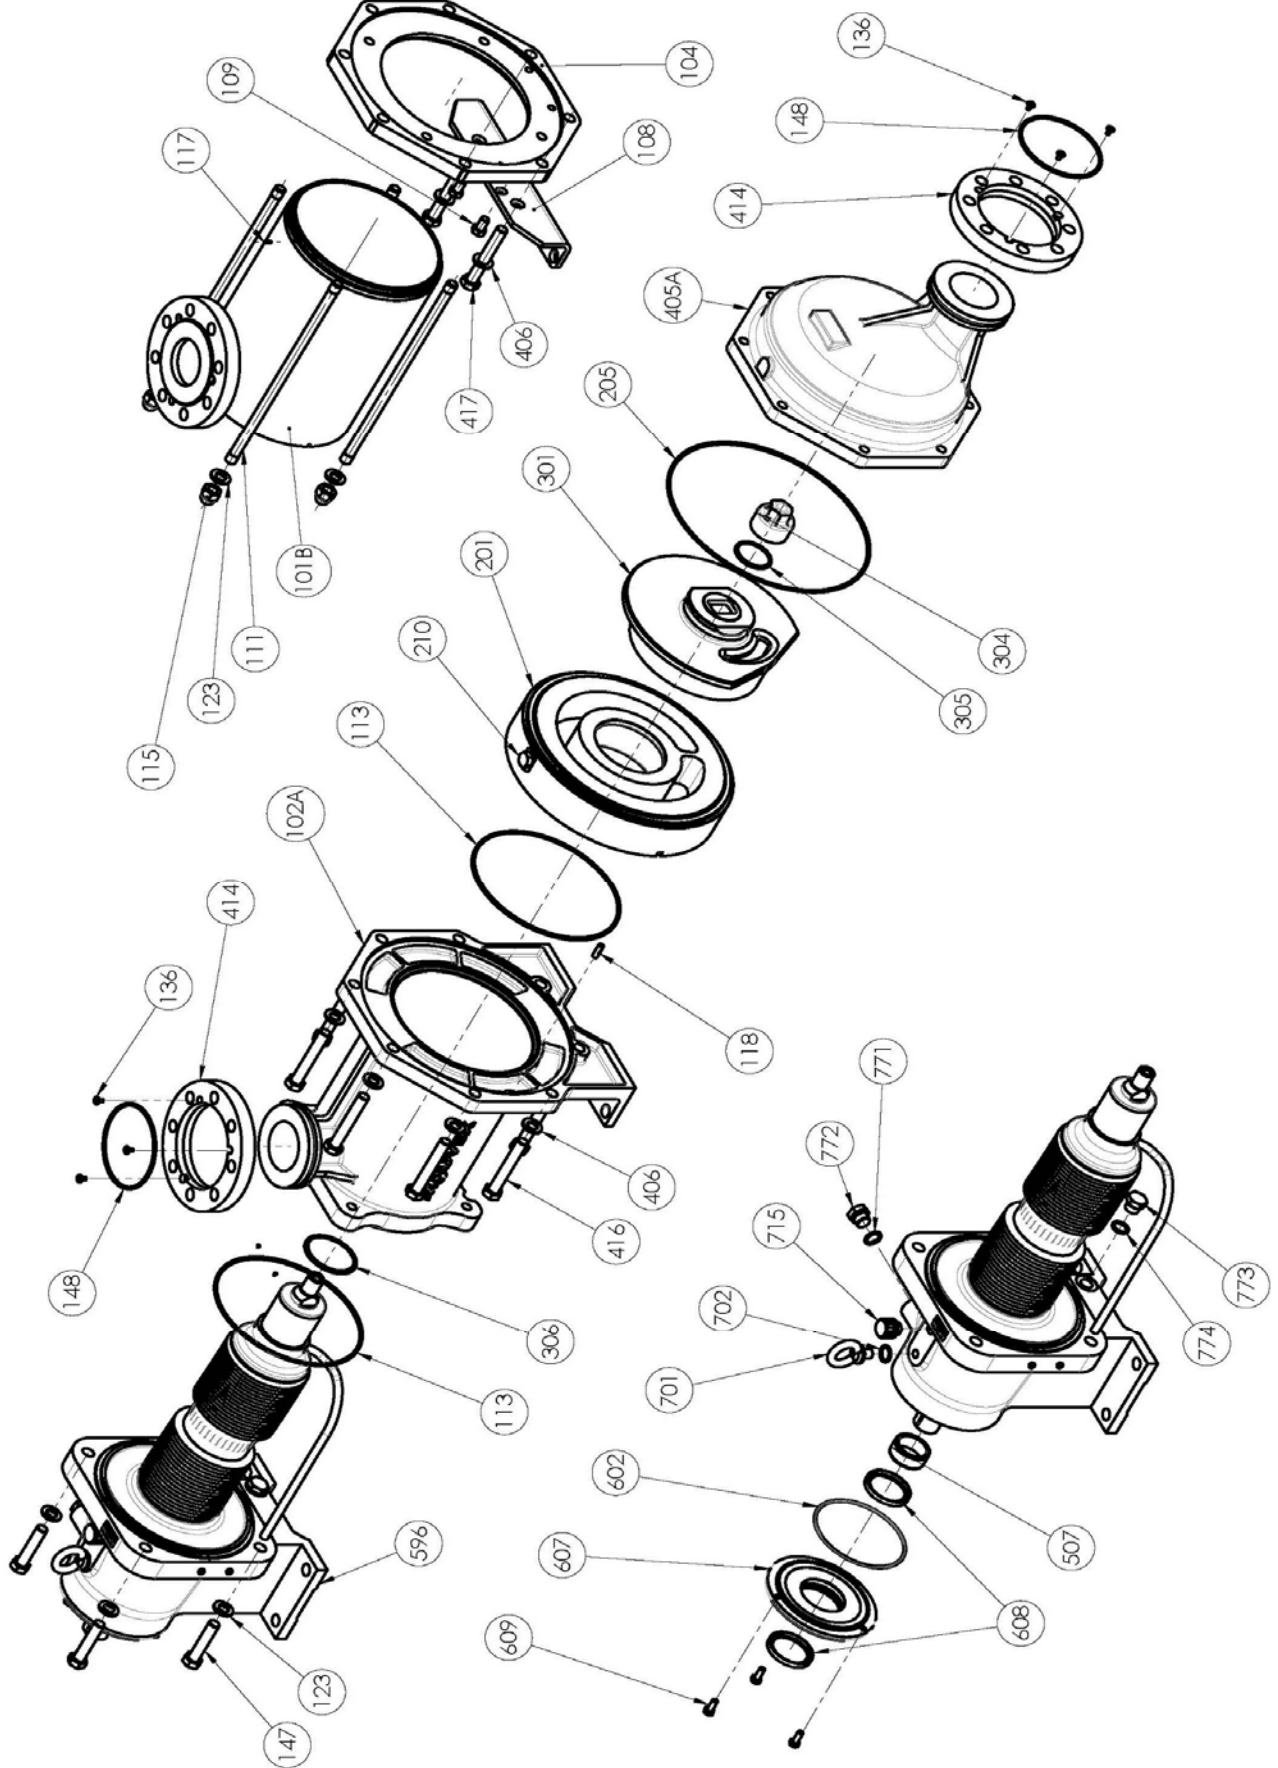

SLC24 i - SLC36 i - SLC45 i

Bomba Estándar & Aspiracion orientable