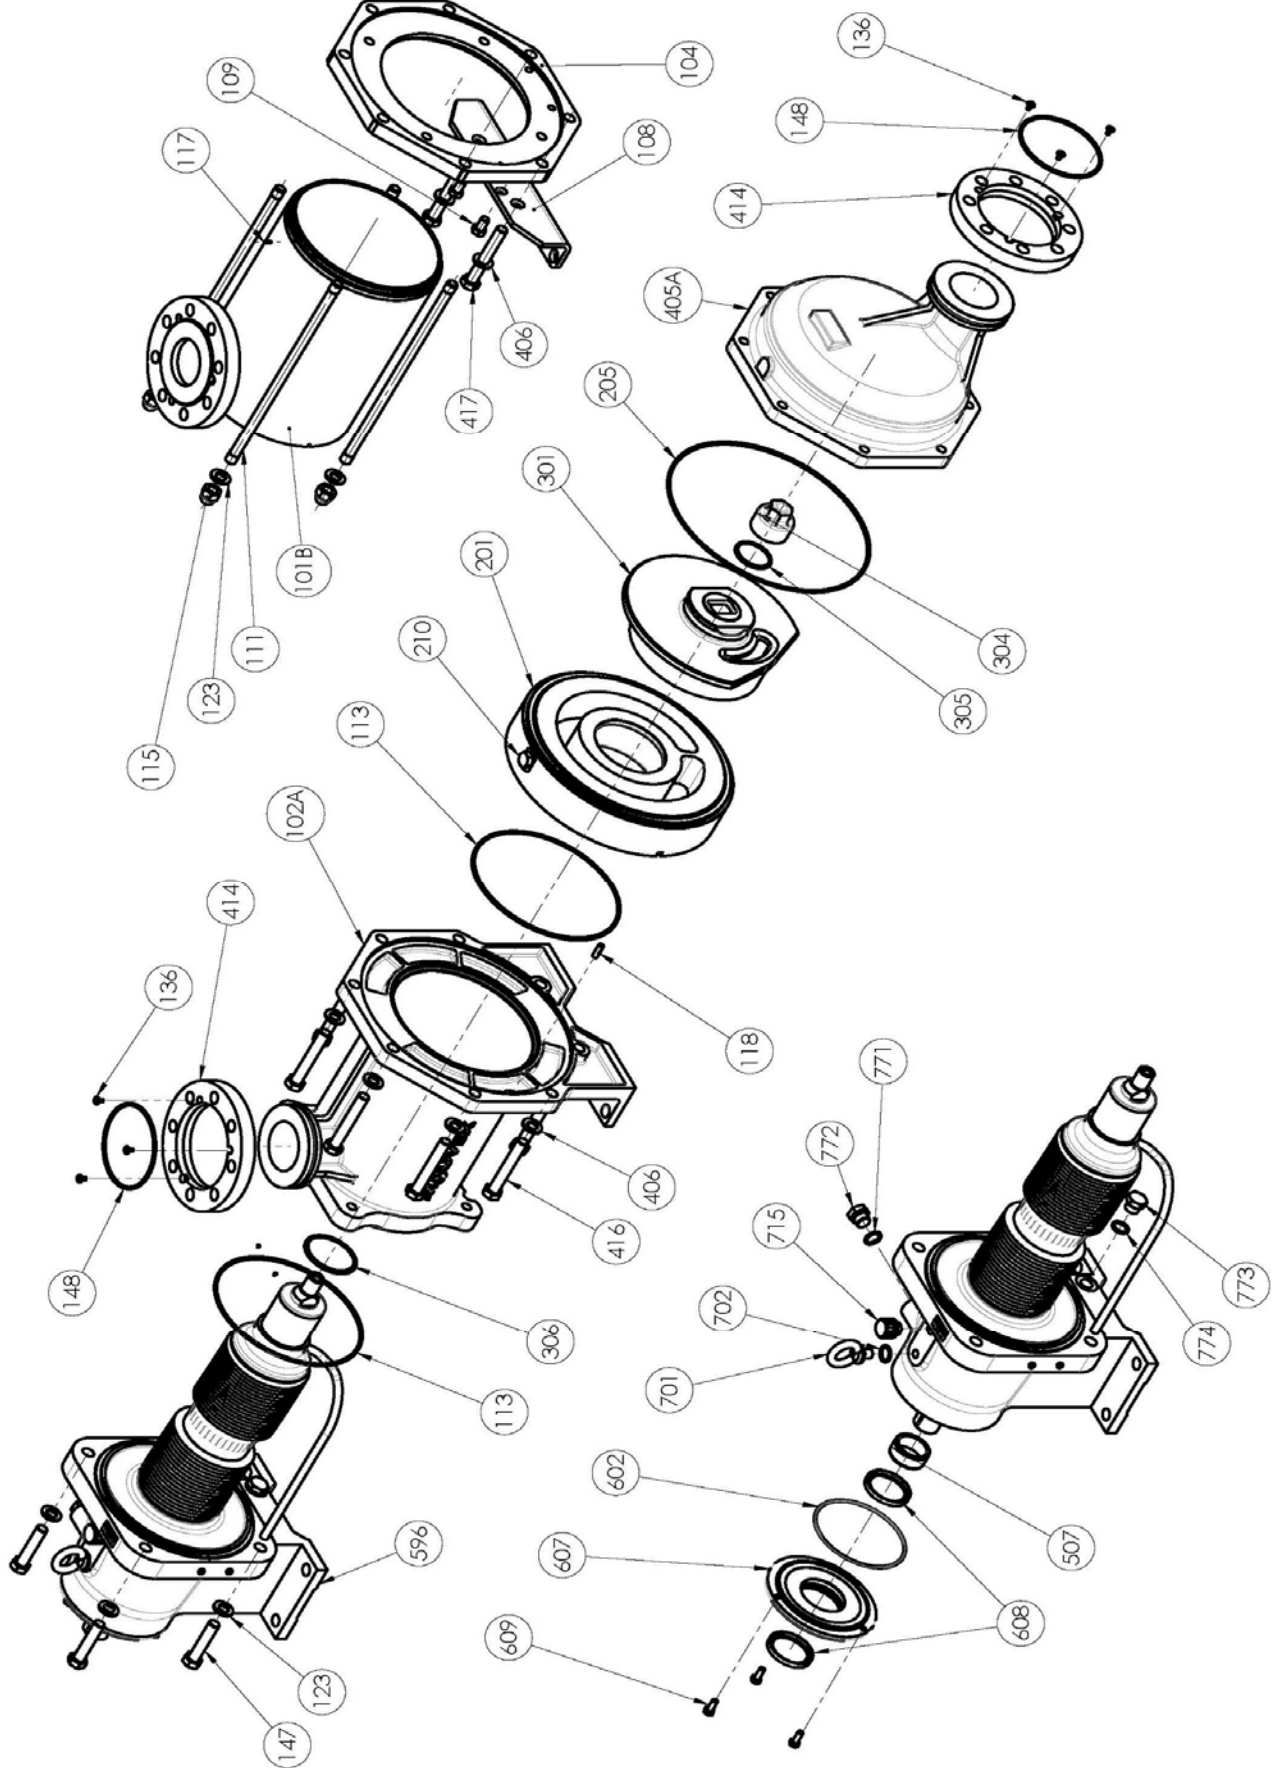

SLC24 i - SLC36 i - SLC45 i

Pompa Standard & Aspirazione orientabile