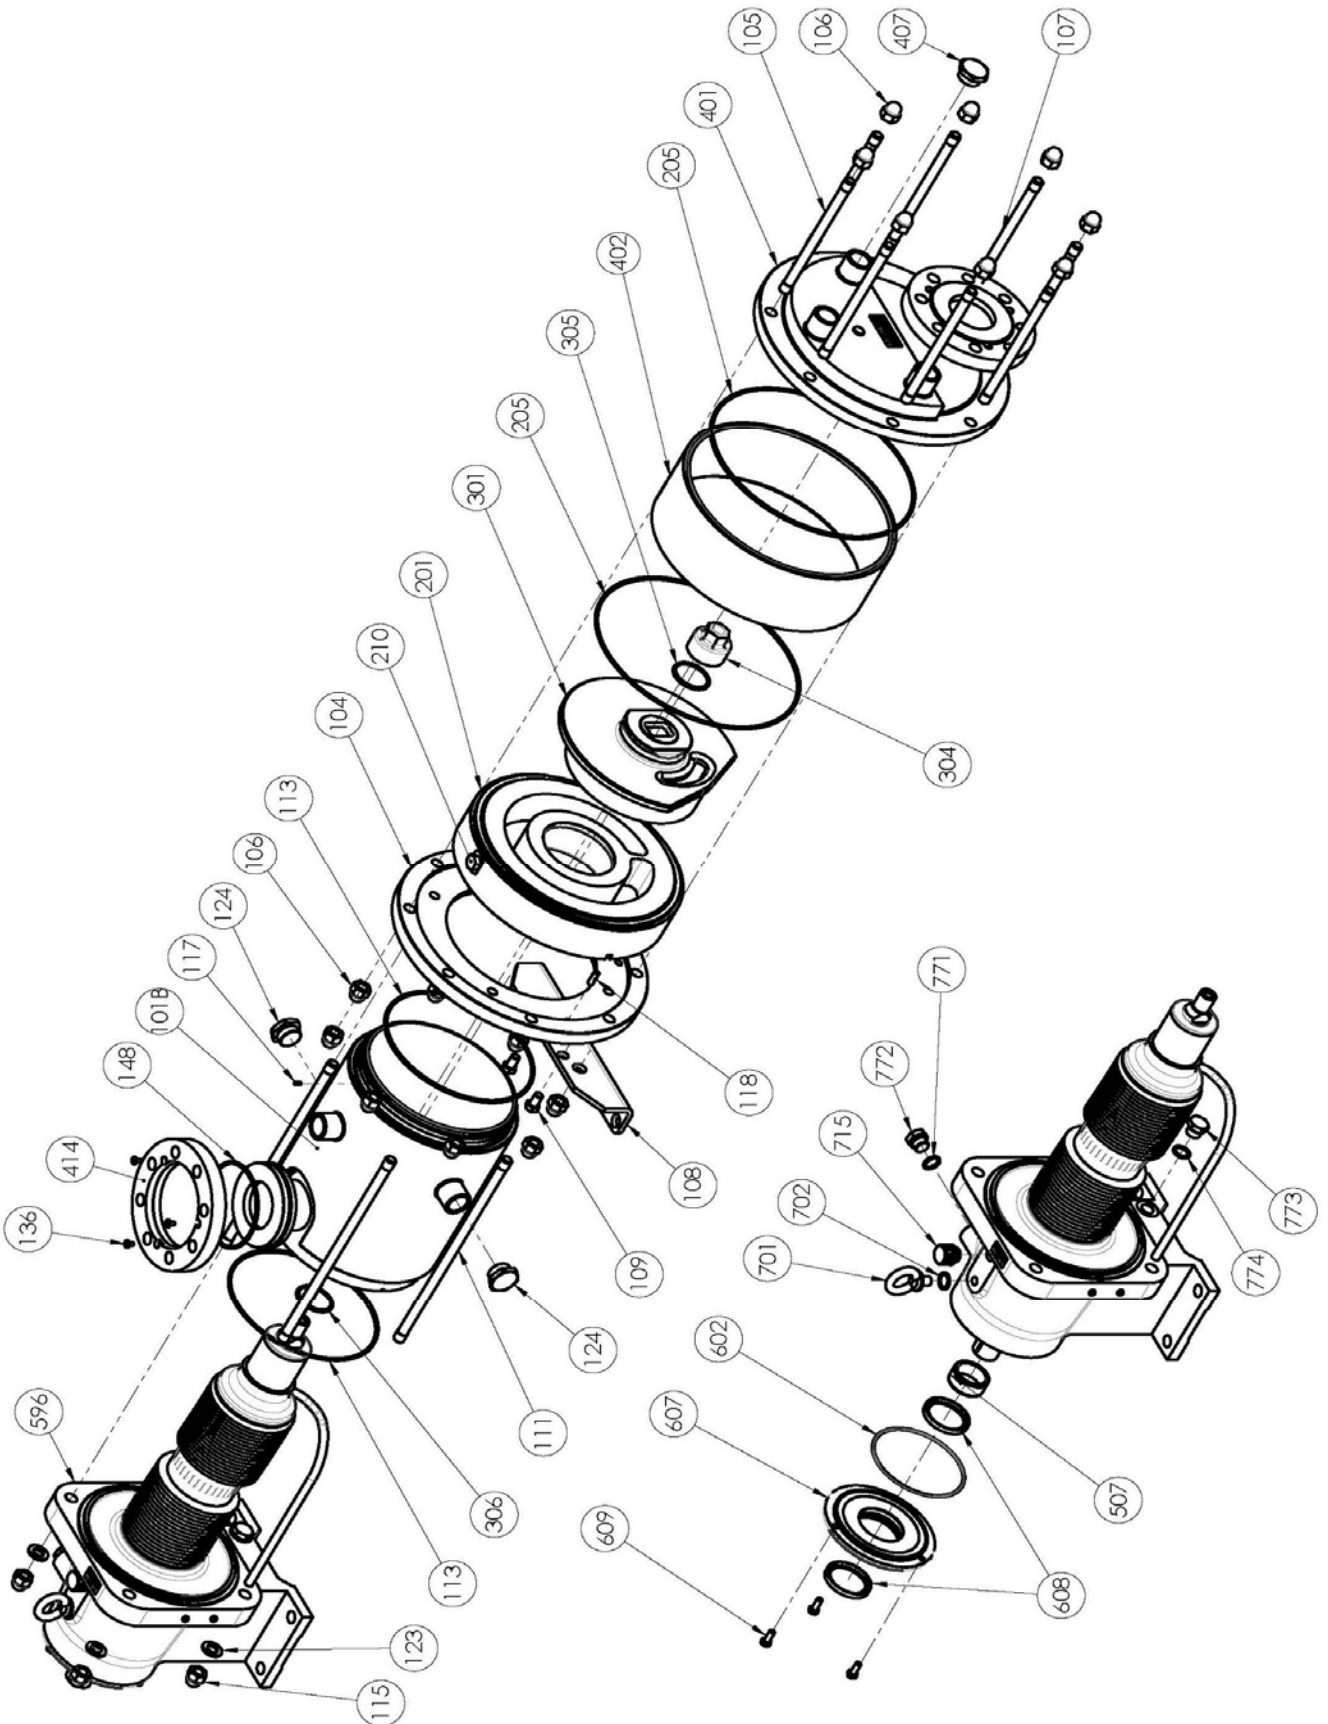

SLC24 i - SLC36 i - SLC45 i
Pompa camicia

SLC24 i

* 1, 2, 4... : Quantità nel materiale - (1), (2), (4)... : Quantità nel kit

Posizione	Vendibile	Descrizione	Qtà*	Rif.	Kit manutenzione	Parti d'usura
8	◆	TAPPI_TAPPO DI SFIATO_GOLFARE DI SOLLEVAMENTO_GUARNIZIONI	1	AUX312196		
701		GOLFARE DI SOLLEVAMENTO	(1)			
702		GUARNIZIONE	(1)			●
715	◆	TAPPO DI SFIATO	1	AUX219240		●
771		GUARNIZIONE	(1)			●
772		TAPPO	(1)			
773		TAPPO	(1)			
774		GUARNIZIONE	(1)			●
9	◆	COPERCHIO_GUARNIZIONE_VITE CUSCINETTO	1	AUX315283		
507		ANELLO	(1)			●
602		GUARNIZIONE	(1)			●
607		COPERCHIO	(1)			
608		GUARNIZIONE A LABBRO	(2)			●
609		VITE	(3)			
100B	◆	CORPO STANDARD SENZA FLANGIA SLC 24 36 45	1	AUX316973		
102A		TUBATURA	(1)			
118		SPINA	(1)			
100	◆	CORPO CON CAMICIA SENZA FLANGIA SLC 24 36 45	1	AUX317689		
101B		TUBATURA	(1)			
104		FLANGIA	(1)			
108		PIEDE DI FISSAGGIO	(1)			
109		VITE	(2)			
117		SPINA	(1)			
118		SPINA	(1)			
124		TAPPO	(2)			
100B	◆	CORPO ASPIRAZIONE ORIENTABILE SENZA FLANGIA SLC 24 36 45	1	AUX317676		
101B		TUBATURA	(1)			
104		FLANGIA	(1)			
108		PIEDE DI FISSAGGIO	(1)			
109		VITE	(2)			
117		SPINA	(1)			
118		SPINA	(1)			
410	◆	KIT FLANGE CORPO_COPERCHIO PN16 SLC 24_36_45	1	AUX316971		
410	◆	KIT FLANGE CORPO_COPERCHIO PN20 SLC 24_36_45	1	AUX316972		
136		VITE	(6)			
148		ANELLO	(2)			
414		FLANGIA	(2)			
119	◆	VITERIA SLC 24_45 - POMPA STANDARD	1	AUX316969		
123		RONDELLA	(4)			
147		VITE	(4)			
406		RONDELLA	(8)			
416		VITE	(8)			
119	◆	VITERIA SLS 24 SLC 24_45 - POMPA CAMICIA	1	AUX312184		
105		PERNO	(6)			
106		DADO CIECO (CAPPELLOTTO FILETTATO)	(16)			
107		PERNO	(2)			
111		PERNO	(4)			
115		DADO CIECO (CAPPELLOTTO FILETTATO)	(4)			
123		RONDELLA	(4)			
119	◆	VITERIA SLC 24_45 - ASPIRAZIONE ORIENTABILE	1	AUX317679		
111		PERNO	(4)			
115		DADO CIECO (CAPPELLOTTO FILETTATO)	(4)			
123		RONDELLA	(4)			
406		RONDELLA	(8)			
416		VITE	(6)			
417		VITE	(2)