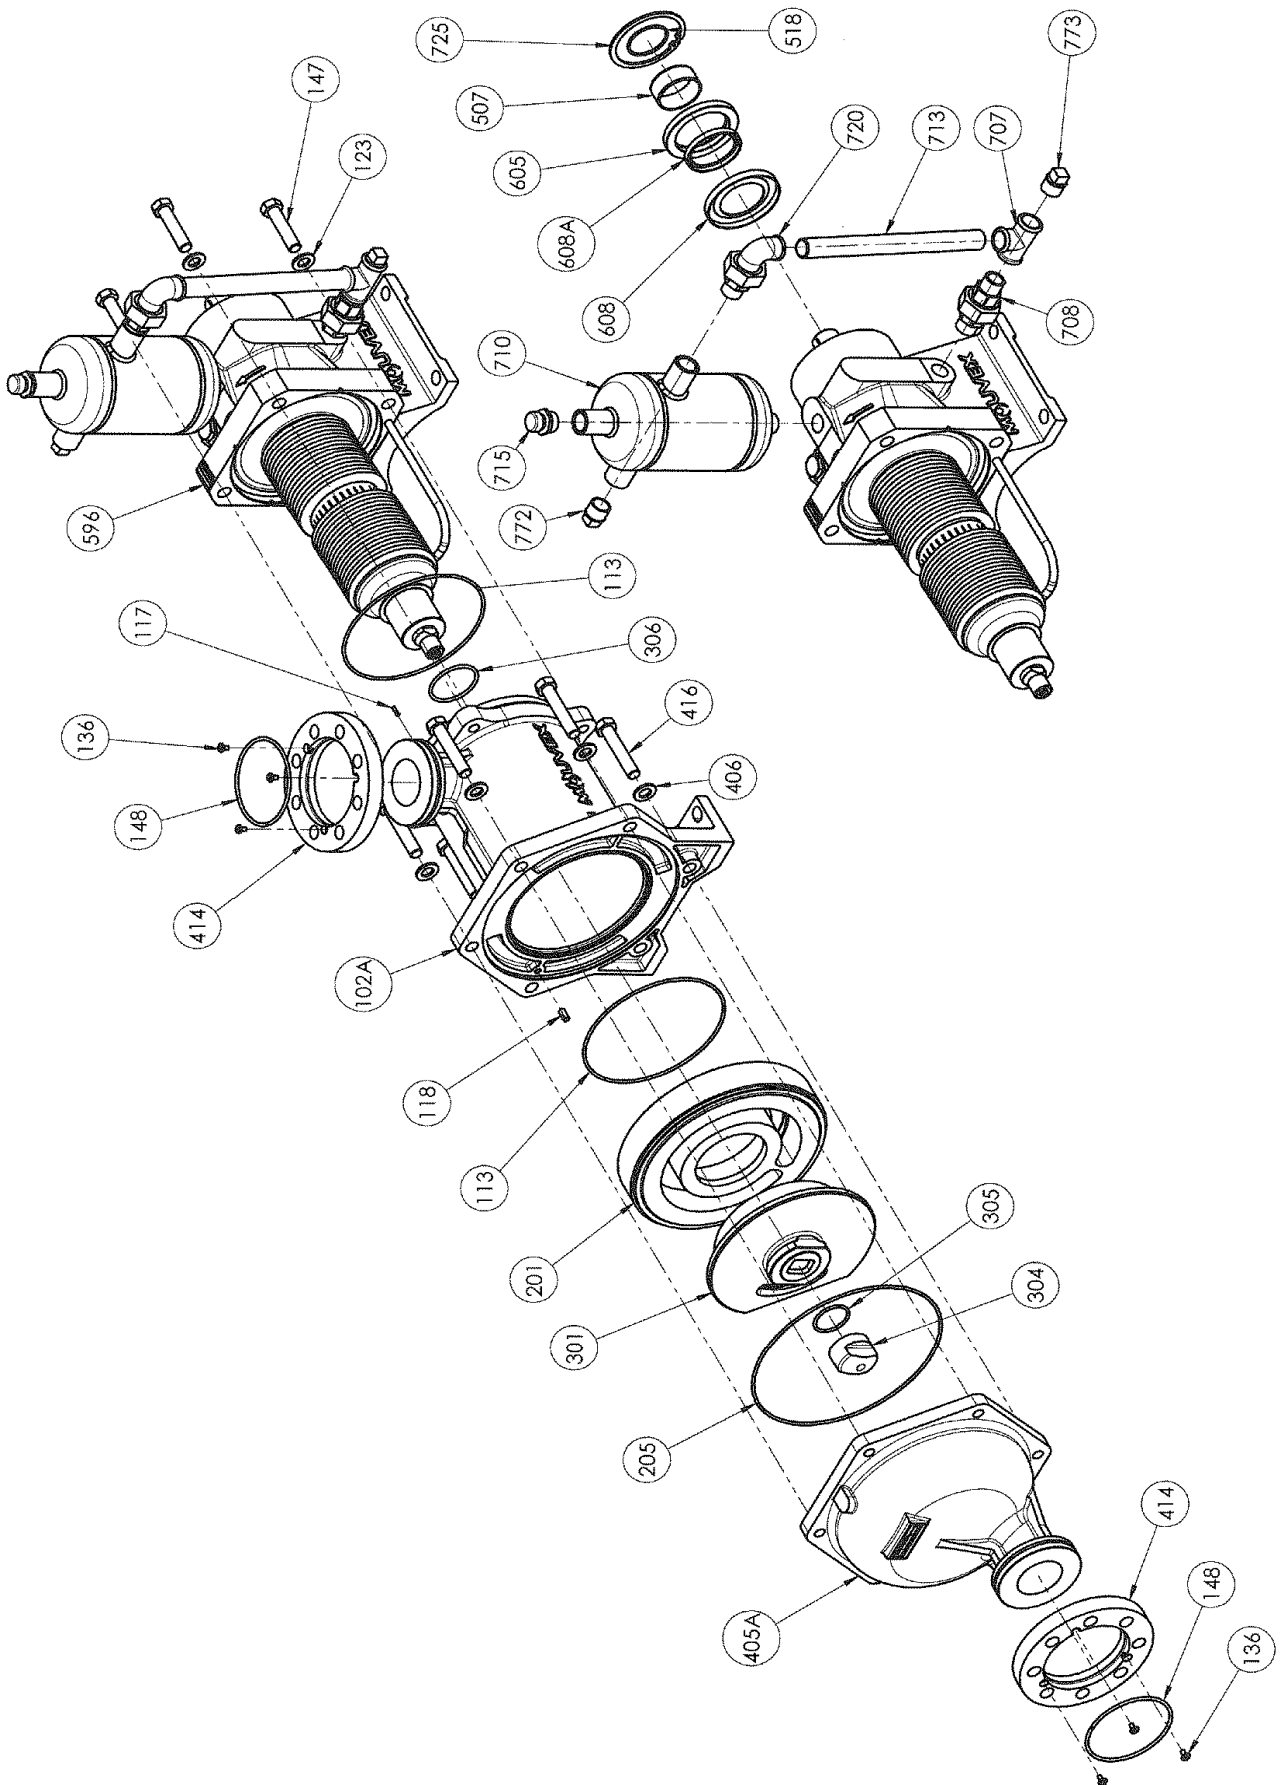

Pompa standard

SLC12 i HT - SLC18 i HT

Pompa con camicia

SLC12 i HT

* 1, 2, 4... : Quantità nel materiale - (1), (2), (4)... : Quantità nel kit

Posizione	Vendibile	Descrizione	Qtà*	Rif.	Kit manutenzione	Parti d'usura
7	◆	RACCORDO HT	1	AUX312857		
707		T	(1)			
708		UNIONE	(1)			
713		GIUNTO	(1)			
720		GOMITO	(1)			
8	◆	TAPPI + FILTRO	1	AUX314260		
715	◆	TAPPO DI SFIATO	1	AUX220281		●
772		TAPPO	(1)			
773		TAPPO	(1)			
905		TAPPO	(2)			
9	◆	SET GUARNIZIONE + ANELLO E CUSCINETTO	1	AUX312855		
507		ANELLO	(1)			●
518		GUARNIZIONE	(1)			●
605		ANELLO	(1)			●
608		GUARNIZIONE A LABBRO	(1)			●
608A		GUARNIZIONE A LABBRO	(1)			●
725		ANELLI DI SICUREZZA	(1)			
100B	◆	CORPO SENZA FLANGIA SLC 12_18 - STANDARD	1	AUX317096		
102A		TUBATURA	(1)			
117		SPINA	(1)			
118		SPINA	(1)			
100B	◆	CORPO SENZA FLANGIA SLC 12_18 - CAMICIA	1	AUX317687		
101B		TUBATURA	(1)			
104		FLANGIA	(1)			
108		PIEDE DI FISSAGGIO	(1)			
109		VITE	(2)			
117		SPINA	(2)			
118		SPINA	(1)			
124		TAPPO	(2)			
410	◆	KIT FLANGE CORPO_COPERCHIO PN16 SLC 12_18	1	AUX317101		
410	◆	KIT FLANGE CORPO_COPERCHIO PN20 SLC 12_18	1	AUX317102		
136		VITE	(6)			
148		ANELLO	(2)			
414		FLANGIA	(2)			
119	◆	VITERIA SLC 12 - POMPA STANDARD	1	AUX317097		
123		RONDELLA	(4)			
147		VITE	(4)			
406		RONDELLA	(6)			
416		VITE	(6)			
119	◆	VITERIA SLC 12 - POMPA CAMICIA	1	AUX317103		
111		PERNO	(4)			
115		DADO	(4)			
123		RONDELLA	(4)			
406		RONDELLA	(6)			
416		VITE	(4)			
417		VITE	(2)			
200	◆	SET GRUPPO CILINDRO/PISTONE	1	AUX312865	■	
201		CILINDRO	(1)			●
301		PISTONE	(1)			●
304	◆	DADO PISTONE	1	AUX218053		●
206	◆	SET GUARNIZIONI CVT	1	AUX317100	■	
206	◆	SET GUARNIZIONI FKM	1	AUX317099	■	
113		GUARNIZIONE	(2)			●
205		GUARNIZIONE	(1)			●
305		GUARNIZIONE	(1)			●
306		GUARNIZIONE	(1)			●