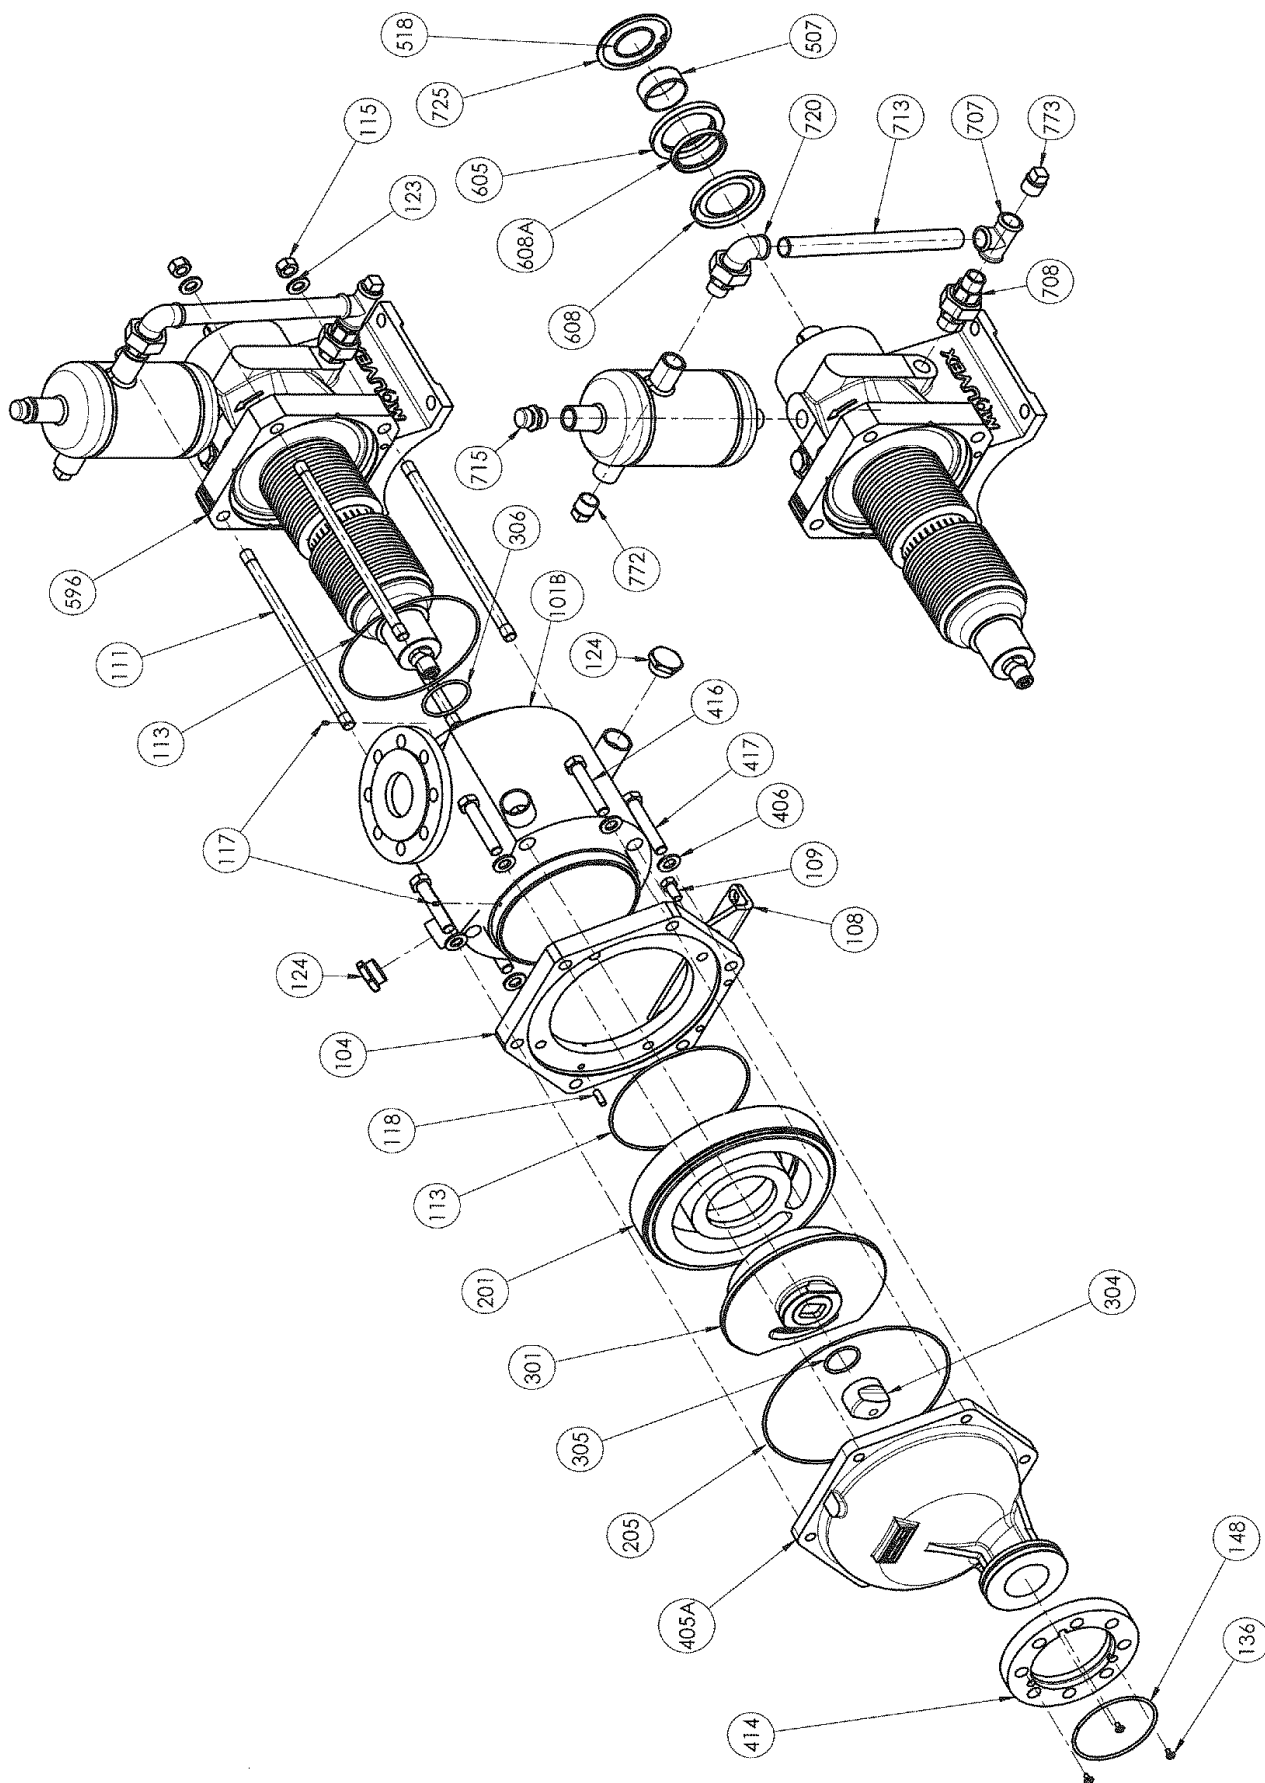

Pompa standard

SLC12 i HT - SLC18 i HT

Pompa con camicia

SLC12 i HT

* 1, 2, 4... : Quantità nel materiale - (1), (2), (4)... : Quantità nel kit

Posizione	Vendibile	Descrizione	Qtà*	Rif.	Kit manutenzione	Parti d'usura
7	◆	RACCORDO HT	1	AUX312857		
707		T	(1)			
708		UNIONE	(1)			
713		GIUNTO	(1)			
720		GOMITO	(1)			
8	◆	TAPPI + FILTRO	1	AUX314260		
715	◆	TAPPO DI SFIATO	1	AUX220281		●
772		TAPPO	(1)			
773		TAPPO	(1)			
905		TAPPO	(2)			
9	◆	SET GUARNIZIONE + ANELLO E CUSCINETTO	1	AUX312855		
507		ANELLO	(1)			●
518		GUARNIZIONE	(1)			●
605		ANELLO	(1)			●
608		GUARNIZIONE A LABBRO	(1)			●
608A		GUARNIZIONE A LABBRO	(1)			●
725		ANELLI DI SICUREZZA	(1)			
100B	◆	CORPO SENZA FLANGIA SLC 12_18 - STANDARD	1	AUX317096		
102A		TUBATURA	(1)			
117		SPINA	(1)			
118		SPINA	(1)			
100B	◆	CORPO SENZA FLANGIA SLC 12_18 - CAMICIA	1	AUX317687		
101B		TUBATURA	(1)			
104		FLANGIA	(1)			
108		PIEDE DI FISSAGGIO	(1)			
109		VITE	(2)			
117		SPINA	(2)			
118		SPINA	(1)			
124		TAPPO	(2)			
410	◆	KIT FLANGE CORPO_COPERCHIO PN16 SLC 12_18	1	AUX317101		
410	◆	KIT FLANGE CORPO_COPERCHIO PN20 SLC 12_18	1	AUX317102		
136		VITE	(6)			
148		ANELLO	(2)			
414		FLANGIA	(2)			
119	◆	VITERIA SLC 12 - POMPA STANDARD	1	AUX317097		
123		RONDELLA	(4)			
147		VITE	(4)			
406		RONDELLA	(6)			
416		VITE	(6)			
119	◆	VITERIA SLC 12 - POMPA CAMICIA	1	AUX317103		
111		PERNO	(4)			
115		DADO	(4)			
123		RONDELLA	(4)			
406		RONDELLA	(6)			
416		VITE	(4)			
417		VITE	(2)			
200	◆	SET GRUPPO CILINDRO/PISTONE	1	AUX312865	■	
201		CILINDRO	(1)			●
301		PISTONE	(1)			●
304	◆	DADO PISTONE	1	AUX218053		●
206	◆	SET GUARNIZIONI CVT	1	AUX317100	■	
206	◆	SET GUARNIZIONI FKM	1	AUX317099	■	
113		GUARNIZIONE	(2)			●
205		GUARNIZIONE	(1)			●
305		GUARNIZIONE	(1)			●
306		GUARNIZIONE	(1)			●