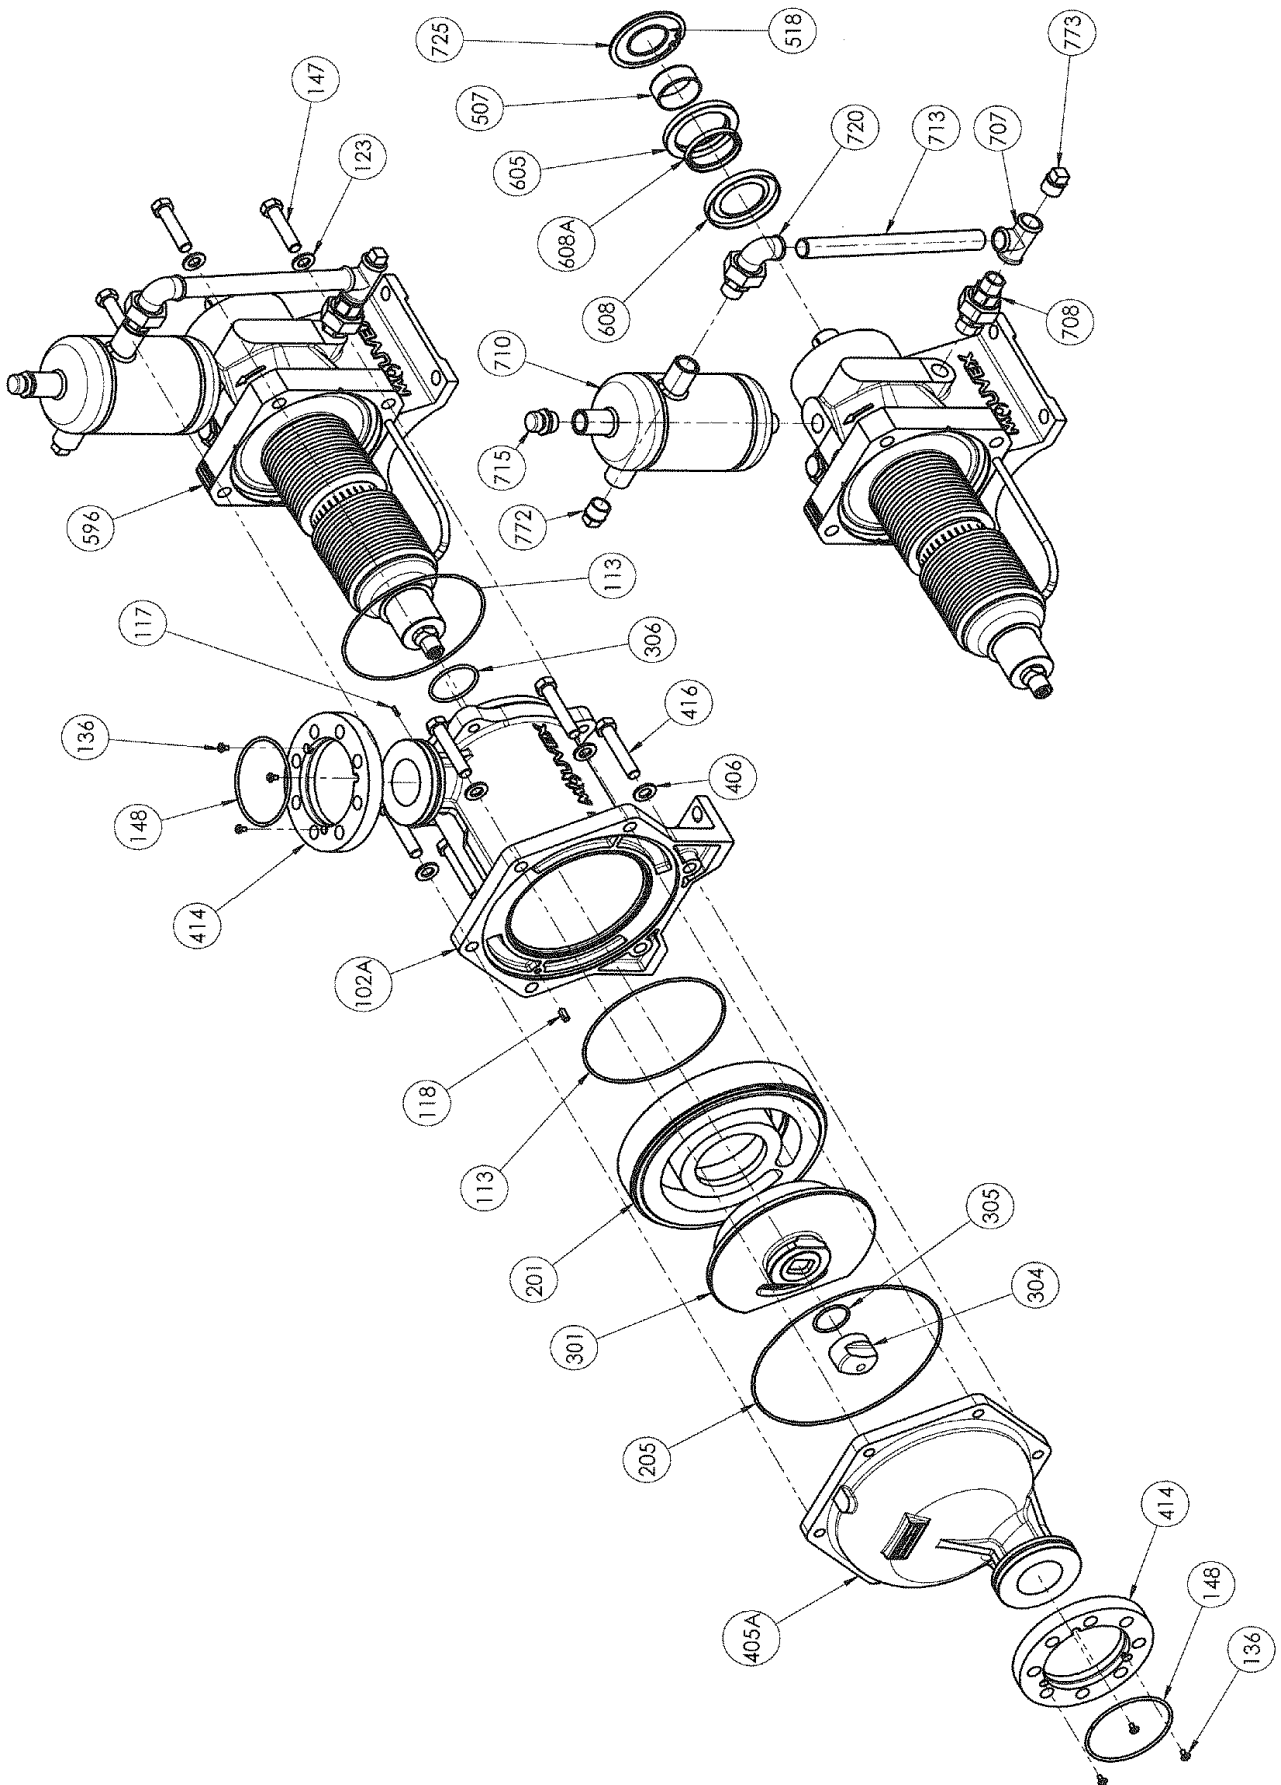

PIECES DETACHEES
POMPES
SLC12 i HT - SLC18 i HT

Conserver la liste de pièces détachées avec la Notice d'instructions.

Pour commander des pièces de rechange, indiquer le(s) Référence(s) désirée(s).

- ◆ Ensembles de pièces ou pièces seules pouvant être fournis.

Pompe standard

SLC12 i HT - SLC18 i HT
Pompe avec enveloppe

SLC12 i HT

* 1, 2, 4... : Quantité dans le matériel - (1), (2), (4)... : Quantité dans le kit

Repère	Vendable	Description	Qté*	Ref.	Kit maintenance	Pièce usure
7 707 708 713 720	◆	RACCORD HT TE RACCORD MANCHON COUDE	1 (1) (1) (1) (1)	AUX312857		
8 715 772 773 905	◆ ◆	BOUCHONS + RENIFLARD RENIFLARD BOUCHON BOUCHON BOUCHON	1 1 (1) (1) (2)	AUX314260 AUX220281		●
9 507 518 605 608 608A 725	◆	JOINTS _ BAGUE PALIER BAGUE JOINT TORIQUE BAGUE JOINT A LEVRE JOINT A LEVRE CIRCLIPS	1 (1) (1) (1) (1) (1) (1)	AUX312855		● ● ● ● ●
100B 102A 117 118	◆	TUBULURE SANS BRIDES SLC 12_18 - STANDARD TUBULURE GOUPILLE GOUPILLE	1 (1) (1) (1)	AUX317096		
100B 101B 104 108 109 117 118 124	◆	TUBULURE SANS BRIDES SLC 12_18 - ENVELOPPE TUBULURE BRIDE DE TUBULURE PATTE VIS GOUPILLE GOUPILLE BOUCHON	1 (1) (1) (1) (2) (2) (1) (2)	AUX317687		
410 410 136 148 414	◆ ◆	KIT BRIDES TUBULURE_FOND PN16 SLC 12_18 KIT BRIDES TUBULURE_FOND PN20 SLC 12_18 VIS JONC BRIDE	1 1 (6) (2) (2)	AUX317101 AUX317102		
119 123 147 406 416	◆	VISSERIE SLC 12 - POMPE STANDARD RONDELLE VIS RONDELLE VIS	1 (4) (4) (6) (6)	AUX317097		
119 111 115 123 406 416 417	◆	VISSERIE SLC 12 - POMPE ENVELOPPE GOUJON ECROU RONDELLE RONDELLE VIS VIS	1 (4) (4) (4) (6) (4) (2)	AUX317103		
200 201 301 304	◆ ◆	ENSEMBLE CYLINDRE_PISTON CYLINDRE PISTON ECROU DE PISTON	1 (1) (1) 1	AUX312865 AUX218053	■	● ● ●
206 206 113 205 305 306	◆ ◆	JEU DE JOINTS CVT JEU DE JOINTS FKM JOINT JOINT JOINT JOINT	1 1 (2) (1) (1) (1)	AUX317100 AUX317099	■ ■	● ● ● ●