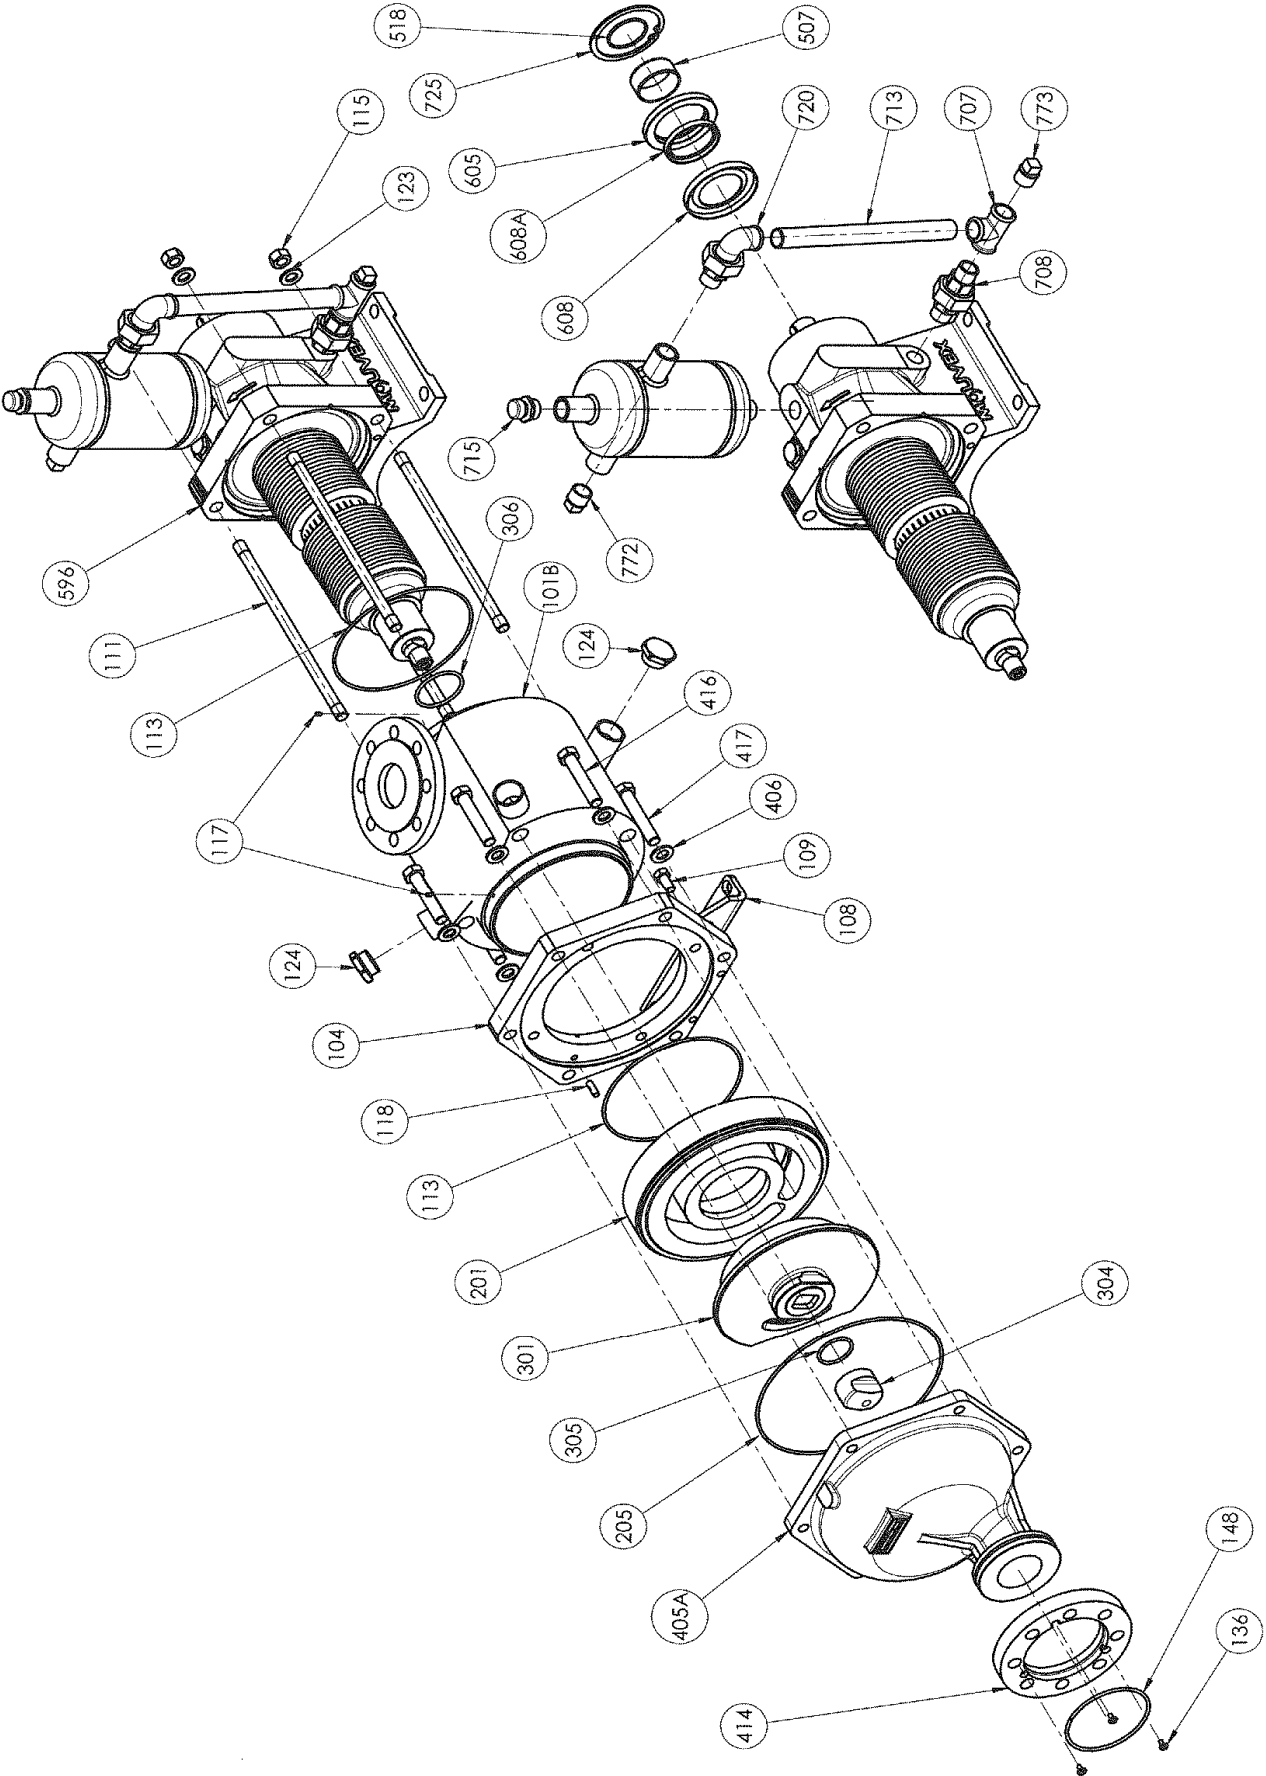

PIECES DETACHEES
POMPES
SLC12 i HT - SLC18 i HT

Conserver la liste de pièces détachées avec la Notice d'instructions.

Pour commander des pièces de rechange, indiquer le(s) Référence(s) désirée(s).

- ◆ Ensembles de pièces ou pièces seules pouvant être fournis.

Pompe standard

SLC12 i HT - SLC18 i HT
Pompe avec enveloppe

SLC12 i HT

* 1, 2, 4... : Quantité dans le matériel - (1), (2), (4)... : Quantité dans le kit

Repère	Vendable	Description	Qté*	Ref.	Kit maintenance	Pièce usure
7 707 708 713 720	◆	RACCORD HT TE RACCORD MANCHON COUDE	1 (1) (1) (1) (1)	AUX312857		
8 715 772 773 905	◆ ◆	BOUCHONS + RENIFLARD RENIFLARD BOUCHON BOUCHON BOUCHON	1 1 (1) (1) (2)	AUX314260 AUX220281		●
9 507 518 605 608 608A 725	◆	JOINTS _ BAGUE PALIER BAGUE JOINT TORIQUE BAGUE JOINT A LEVRE JOINT A LEVRE CIRCLIPS	1 (1) (1) (1) (1) (1) (1)	AUX312855		● ● ● ● ●
100B 102A 117 118	◆	TUBULURE SANS BRIDES SLC 12_18 - STANDARD TUBULURE GOUPILLE GOUPILLE	1 (1) (1) (1)	AUX317096		
100B 101B 104 108 109 117 118 124	◆	TUBULURE SANS BRIDES SLC 12_18 - ENVELOPPE TUBULURE BRIDE DE TUBULURE PATTE VIS GOUPILLE GOUPILLE BOUCHON	1 (1) (1) (1) (2) (2) (1) (2)	AUX317687		
410 410 136 148 414	◆ ◆	KIT BRIDES TUBULURE_FOND PN16 SLC 12_18 KIT BRIDES TUBULURE_FOND PN20 SLC 12_18 VIS JONC BRIDE	1 1 (6) (2) (2)	AUX317101 AUX317102		
119 123 147 406 416	◆	VISSERIE SLC 12 - POMPE STANDARD RONDELLE VIS RONDELLE VIS	1 (4) (4) (6) (6)	AUX317097		
119 111 115 123 406 416 417	◆	VISSERIE SLC 12 - POMPE ENVELOPPE GOUJON ECROU RONDELLE RONDELLE VIS VIS	1 (4) (4) (4) (6) (4) (2)	AUX317103		
200 201 301 304	◆ ◆	ENSEMBLE CYLINDRE_PISTON CYLINDRE PISTON ECROU DE PISTON	1 (1) (1) 1	AUX312865 AUX218053	■	● ● ●
206 206 113 205 305 306	◆ ◆	JEU DE JOINTS CVT JEU DE JOINTS FKM JOINT JOINT JOINT JOINT	1 1 (2) (1) (1) (1)	AUX317100 AUX317099	■ ■	● ● ● ●