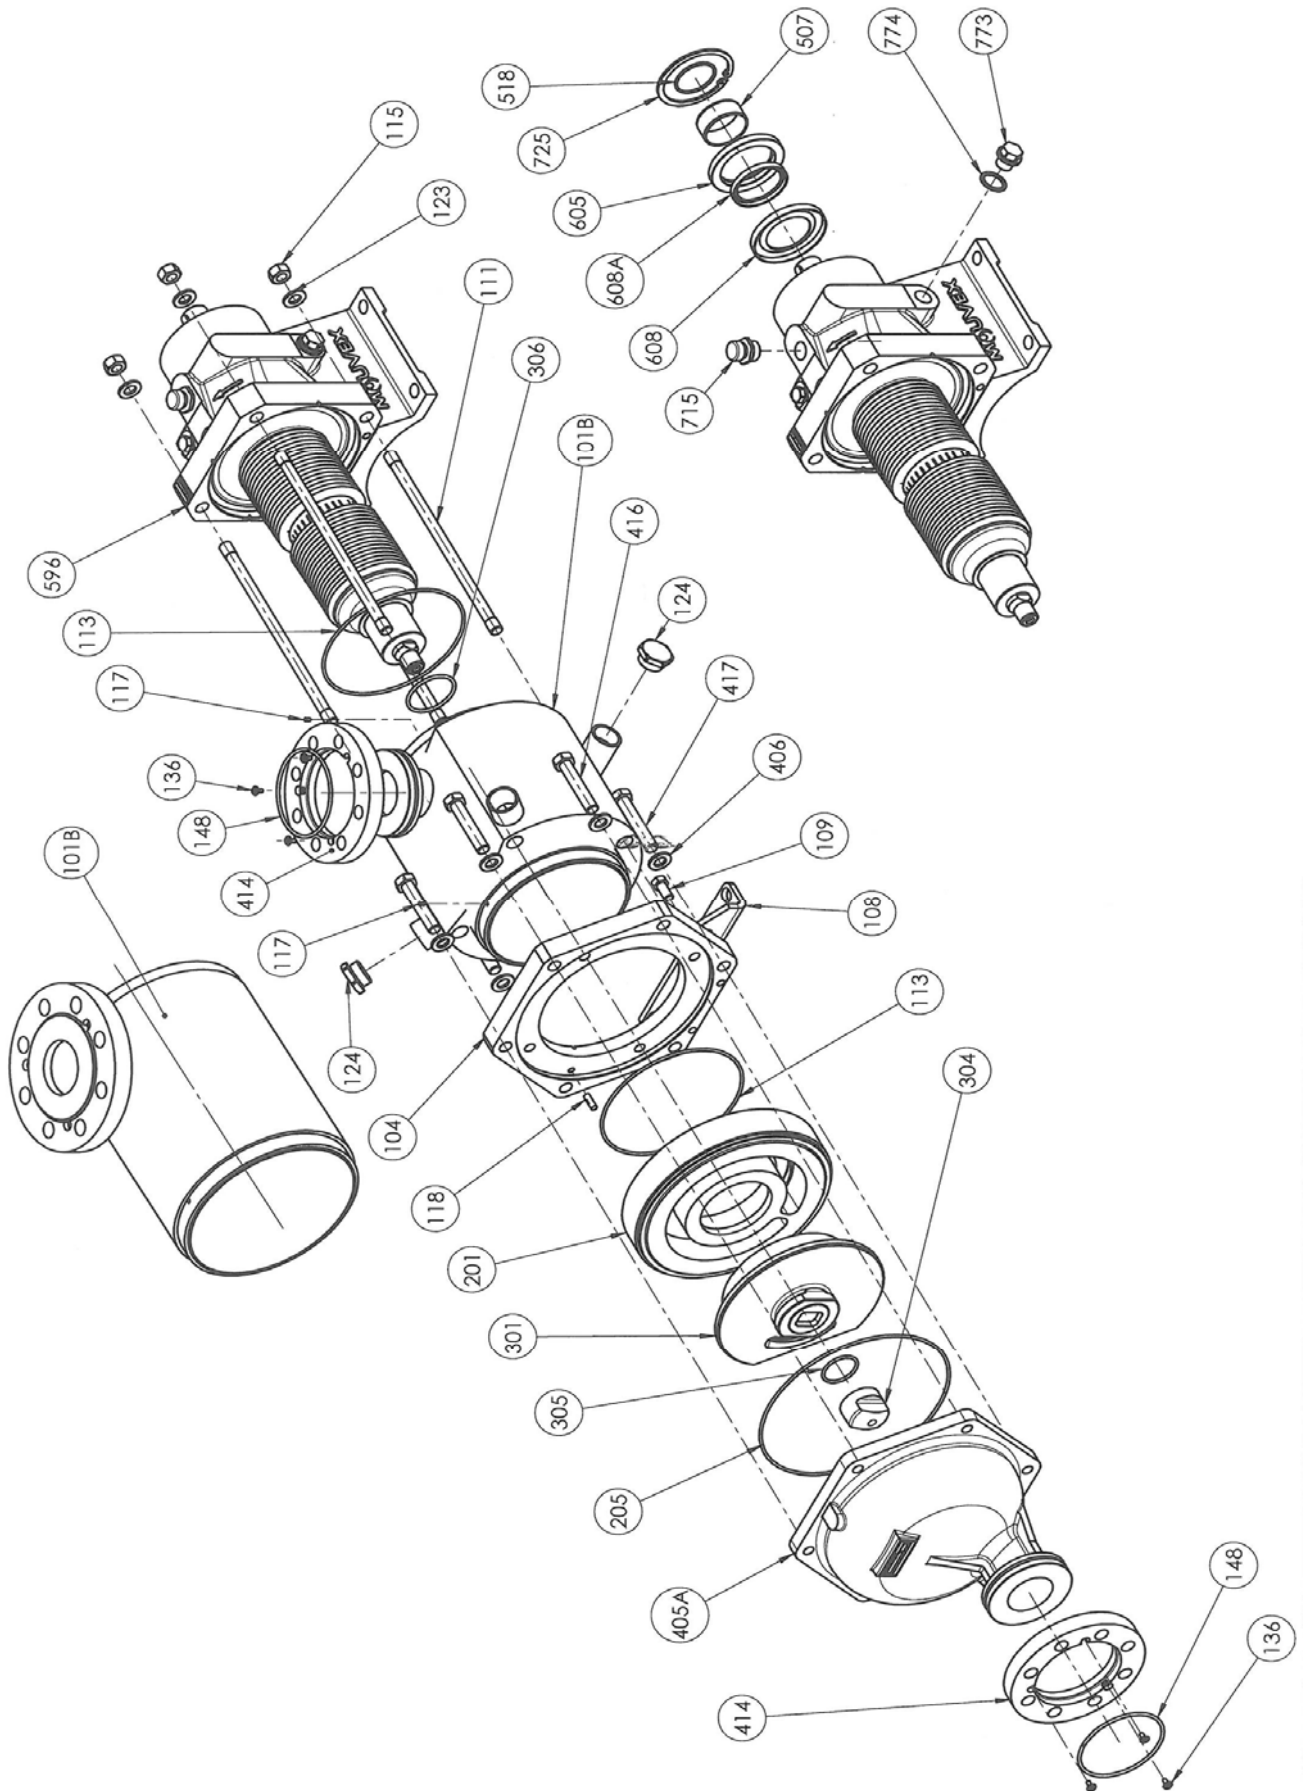

SLC12 i - SLC18 i

Bomba con camisa / aspiracion orientable

SLC12 i

* 1, 2,4... : Cantidad en el material - (1), (2), (4) .... Cantidad en el Kit

Pieza	Vendible	Descripción	Uds*	Ref.	Kit mantenimient	Pieza desgaste
8	◆	TAPONES Y RESPIRADERO	1	AUX314259		
715	◆	RESPIRADERO	1	AUX220281		●
771		JUNTA	(1)			●
772		TAPON	(1)			
9	◆	JUNTAS Y CASQUILLO BLOQUE DE TRANSMISION	1	AUX312855		
507		CASQUILLO	(1)			●
518		JUNTA	(1)			●
605		CASQUILLO	(1)			●
608		RETEN LABIAL	(1)			●
608A		RETEN LABIAL	(1)			●
725		ARO	(1)			
100B	◆	CUERPO SIN BRIDA SLC 12_18 - ESTANDAR	1	AUX317096		
102A		CUERPO	(1)			
117		PASADOR	(1)			
118		PASADOR	(1)			
100	◆	CUERPO SIN BRIDA SLC 12_18 - CAMISA	1	AUX317687		
101B		CUERPO	(1)			
104		BRIDA DE TOBERA	(1)			
108		PATA	(1)			
109		TORNILLO	(2)			
117		PASADOR	(2)			
118		PASADOR	(1)			
124		TAPON	(2)			
100C	◆	CUERPO SIN BRIDA SLC 12_18 - ASPIRACION ORIENTABLE	1	AUX317669		
101B		CUERPO	(1)			
104		BRIDA DE TOBERA	(1)			
108		PATA	(1)			
109		TORNILLO	(2)			
117		PASADOR	(2)			
118		PASADOR	(1)			
410	◆	KIT BRIDAS CUERPO_FONDO PN16 SLC 12_18	1	AUX317101		
410	◆	KIT BRIDAS CUERPO_FONDO PN20 SLC 12_18	1	AUX317102		
136		TORNILLO	(6)			
148		ARO	(2)			
414		BRIDA	(2)			
119	◆	TORNILLERIA SLC 12 - BOMBA ESTANDAR	1	AUX317097		
123		ARANDELA	(4)			
147		TORNILLO	(4)			
406		ARANDELA	(6)			
416		TORNILLO	(6)			
119A	◆	TORNILLERIA SLC 12 - BOMBA CAMISA_ASPIRACION ORIENTABLE	1	AUX317103		
111		ESPARRAGO	(4)			
115		TUERCA	(4)			
123		ARANDELA	(4)			
406		ARANDELA	(6)			
416		TORNILLO	(4)			
417		TORNILLO	(2)			
119B	◆	TORNILLERIA SLC 12 - BOMBA CAMISA_ASPIRACION ORIENTABLE	1	AUX317103		
111		ESPARRAGO	(4)			
115		TUERCA	(4)			
123		ARANDELA	(4)			
406		ARANDELA	(6)			
416		TORNILLO	(4)			
417		TORNILLO	(2)