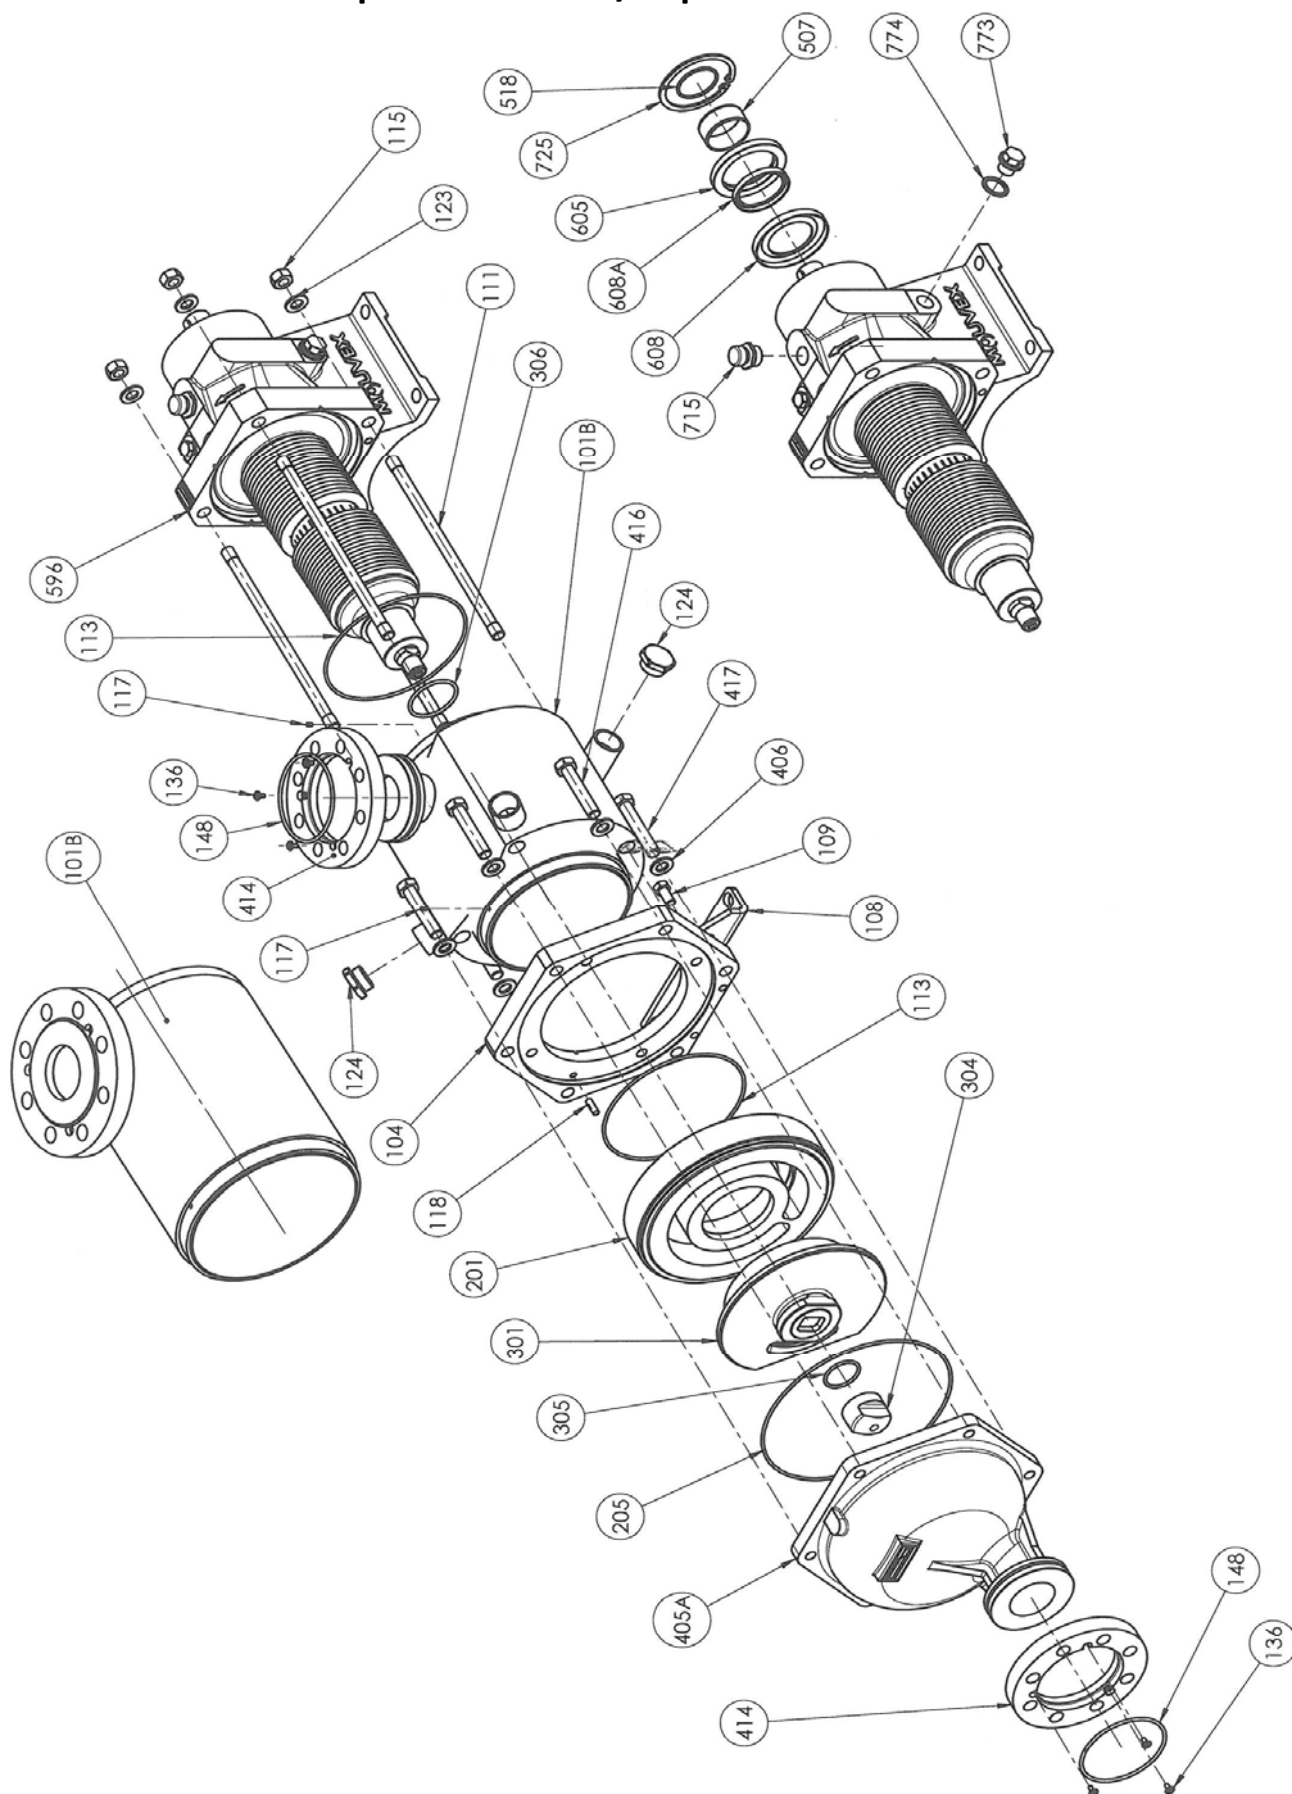

Pompa con camicia / aspirazione orientabile

SLC12 i

* 1, 2, 4... : Quantità nel materiale - (1), (2), (4)... : Quantità nel kit

Posizione	Vendibile	Descrizione	Qtà*	Rif.	Kit manutenzione	Parti d'usura
8	◆	TAPPI + FILTRO	1	AUX314259		
715	◆	TAPPO DI SFIATO	1	AUX220281		●
771		GUARNIZIONE	(1)			●
772		TAPPO	(1)			
9	◆	SET GUARNIZIONE + ANELLO E CUSCINETTO	1	AUX312855		
507		ANELLO	(1)			●
518		GUARNIZIONE	(1)			●
605		ANELLO	(1)			●
608		GUARNIZIONE A LABBRO	(1)			●
608A		GUARNIZIONE A LABBRO	(1)			●
725		ANELLI DI SICUREZZA	(1)			
100B	◆	CORPO SENZA FLANGIA SLC 12_18 - STANDARD	1	AUX317096		
102A		TUBATURA	(1)			
117		SPINA	(1)			
118		SPINA	(1)			
100	◆	CORPO SENZA FLANGIA SLC 12_18 - CAMICIA	1	AUX317687		
101B		TUBATURA	(1)			
104		FLANGIA	(1)			
108		PIEDE DI FISSAGGIO	(1)			
109		VITE	(2)			
117		SPINA	(2)			
118		SPINA	(1)			
124		TAPPO	(2)			
100C	◆	CORPO SENZA FLANGIA SLC 12_18 - ASPIRAZIONE ORIENTABILE	1	AUX317669		
101B		TUBATURA	(1)			
104		FLANGIA	(1)			
108		PIEDE DI FISSAGGIO	(1)			
109		VITE	(2)			
117		SPINA	(2)			
118		SPINA	(1)			
410	◆	KIT FLANGE CORPO_COPERCHIO PN16 SLC 12_18	1	AUX317101		
410	◆	KIT FLANGE CORPO_COPERCHIO PN20 SLC 12_18	1	AUX317102		
136		VITE	(6)			
148		ANELLO	(2)			
414		FLANGIA	(2)			
119	◆	VITERIA SLC 12 - POMPA STANDARD	1	AUX317097		
123		RONDELLA	(4)			
147		VITE	(4)			
406		RONDELLA	(6)			
416		VITE	(6)			
119A	◆	VITERIA SLC 12 - POMPA CAMICIA_ASPIRAZIONE ORIENTABILE	1	AUX317103		
111		PERNO	(4)			
115		DADO	(4)			
123		RONDELLA	(4)			
406		RONDELLA	(6)			
416		VITE	(4)			
417		VITE	(2)			
119B	◆	VITERIA SLC 12 - POMPA CAMICIA_ASPIRAZIONE ORIENTABILE	1	AUX317103		
111		PERNO	(4)			
115		DADO	(4)			
123		RONDELLA	(4)			
406		RONDELLA	(6)			
416		VITE	(4)			
417		VITE	(2)			