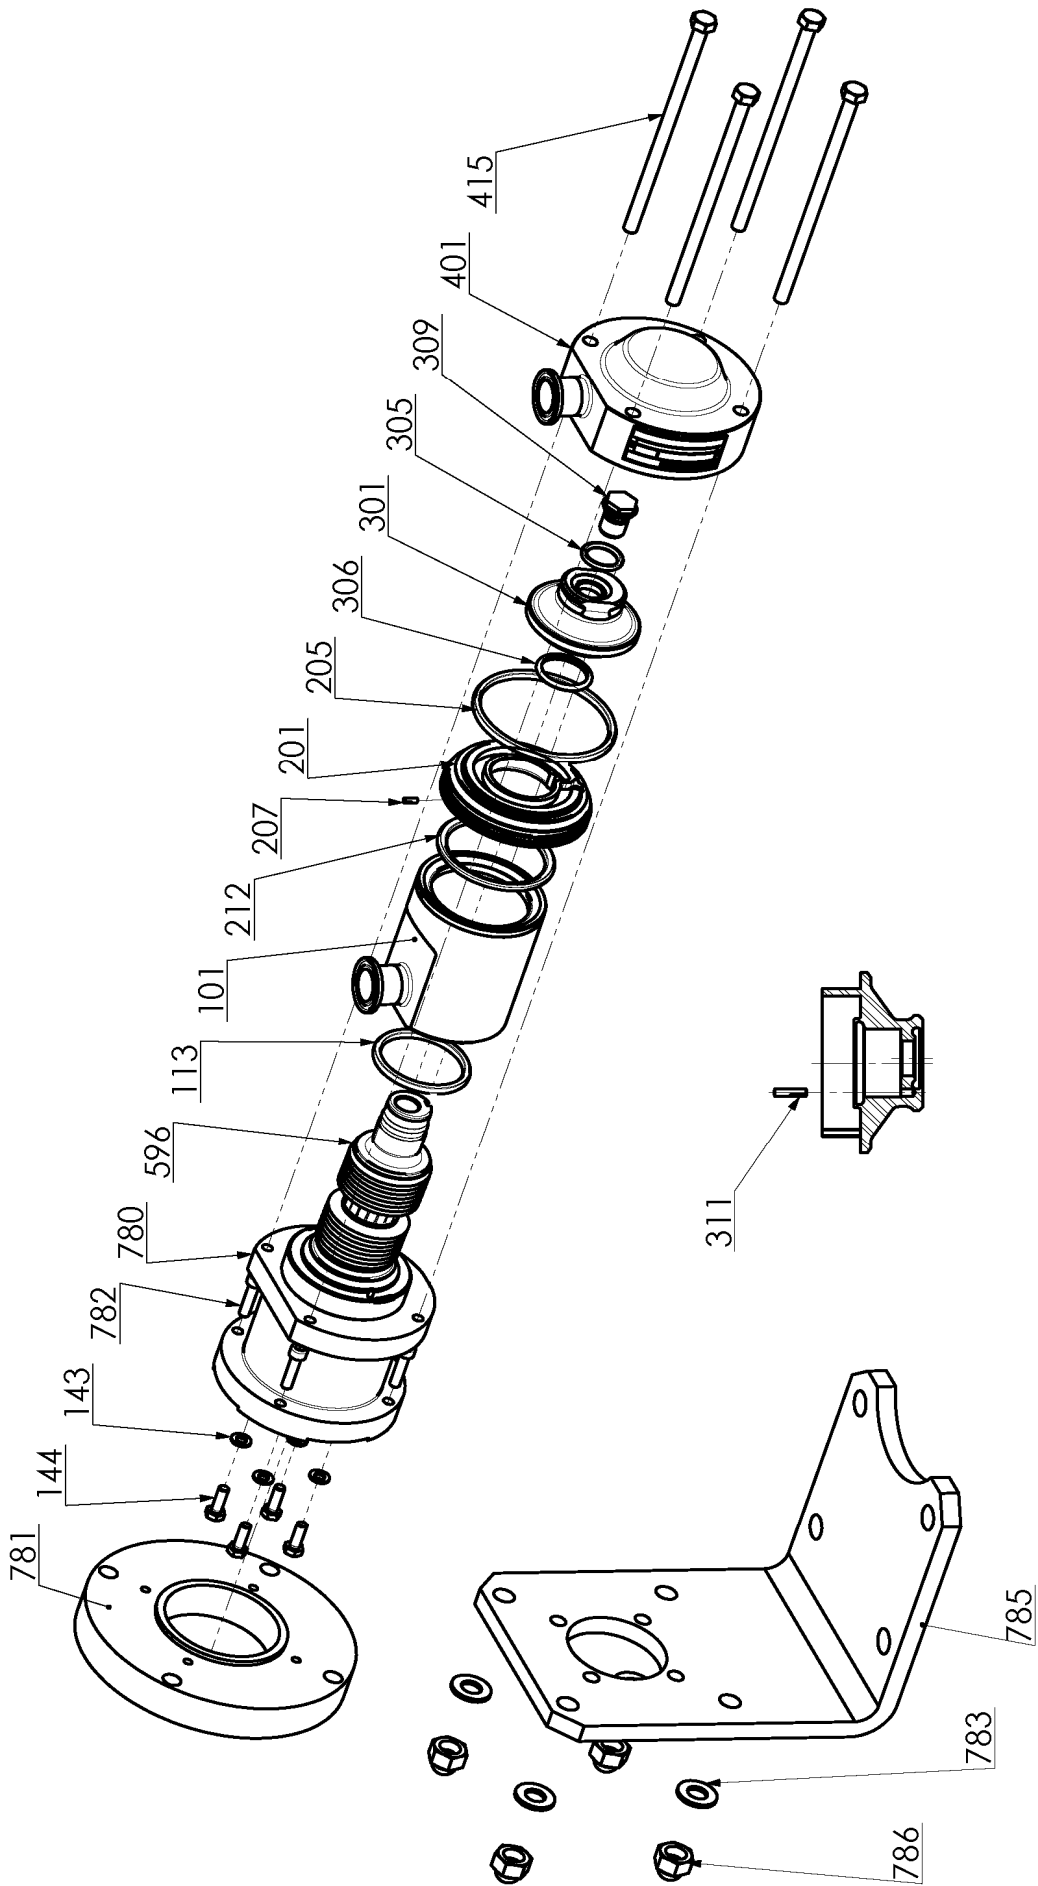

contact.mouvex@psgdover.com • www.mouvex.com

MICRO C 125 - 250 - 500 - 800

MICRO C 125

* 1, 2, 4... : Cantidad en el material - (1), (2), (4) ...: Cantidad en el Kit

Pieza	Vendible	Descripción	Uds*	Ref.	Kit mantenimiento	Pieza desgaste
101	◆	CUERPO CONEXION 1/2" BSP	1	AUX313830		
101	◆	CUERPO CONEXION 1/2" NPT	1	AUX313831		
101	◆	CUERPO CONEXION CLAMP ASME BPE	1	AUX316485		
101	◆	CUERPO CONEXION CLAMP DIN 32676	1	AUX313829		
101	◆	CUERPO CONEXION CL ISO25	1	AUX314046		
101	◆	CUERPO CONEXION DIN20	1	AUX313828		
101	◆	CUERPO CONEXION SMS25	1	AUX313918		
200	◆	CONJUNTO CILINDRO/PISTON MC125	1	AUX313836	■	
201		CILINDRO	(1)			●
207		PASADOR	(1)			
301		PISTON	(1)			●
309	◆	TORNILLO DE PISTON	1	AUX224792		
311		PASADOR	(1)			
206	◆	JUEGO DE JUNTAS FEP-FKM	1	AUX313840	■	
206	◆	JUEGO DE JUNTAS FKM	1	AUX313839	■	
113		JUNTA	(1)			●
205		JUNTA	(1)			●
212		JUNTA	(1)			●
305		JUNTA	(1)			●
306		JUNTA	(1)			●
309	◆	TORNILLO DE PISTON	1	AUX224792		
401	◆	TAPA CON CONEXION 1/2" BSP	1	AUX313834		
401	◆	TAPA CON CONEXION 1/2" NPT	1	AUX313835		
401	◆	TAPA CON CONEXION CLAMP ASME BPE	1	AUX316486		
401	◆	TAPA CON CONEXION CLAMP DIN 32676	1	AUX313833		
401	◆	TAPA CON CONEXION CLAMP ISO25	1	AUX314047		
401	◆	TAPA CON CONEXION DIN20	1	AUX313832		
401	◆	TAPA CON CONEXION SMS25	1	AUX313919		
415	◆	TORNILLO	4	AUX224186	■	
596	◆	TRANSMISION COMPLETA	1	AUX313817	■	●
1024	◆	KIT ADAPTACION TRANSMISION (para bomba suministrada antes del 31.08.2008)	1	AUX315143		
309		TORNILLO DE PISTON	(1)			
780		LINTERNA	(1)			