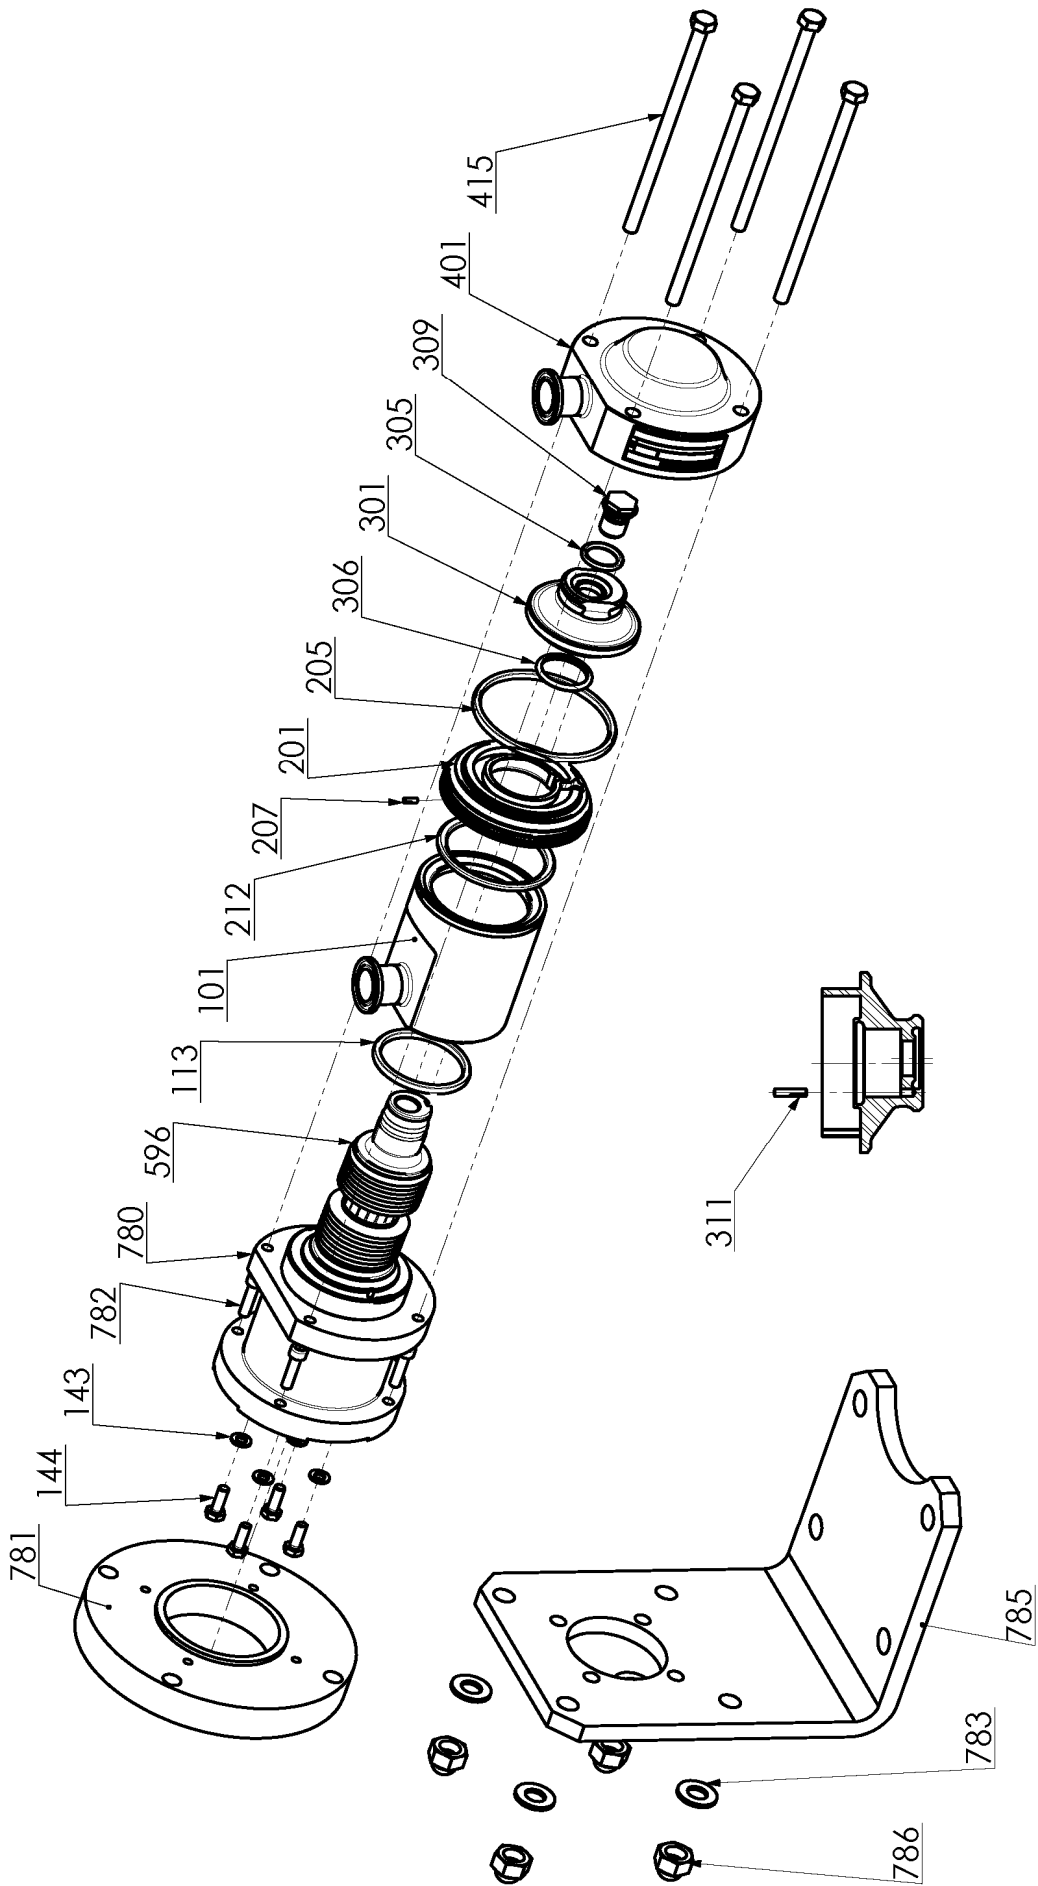

PEZZI DI RICAMBIO
POMPE
MICRO C 125 - 250 - 500 - 800

Conservare l'elenco di pezzi di ricambio con le Istruzioni.

Per ordinare parti di ricambio, indicare Riferimento(s) desiderato(s).

- ◆ Per ordinare parti di ricambio, indicare Riferimento(s) desiderato(s).

MICRO C 125

* 1, 2, 4... : Quantità nel materiale - (1), (2), (4)... : Quantità nel kit

Posizione	Vendibile	Descrizione	Qtà*	Rif.	Kit manutenzione	Parti d'usura
101	◆	CORPO RACCORDO 1/2" BSP	1	AUX313830		
101	◆	CORPO RACCORDO 1/2" NPT	1	AUX313831		
101	◆	CORPO RACCORDO CLAMP ASME BPE	1	AUX316485		
101	◆	CORPO RACCORDO CLAMP DIN 32676	1	AUX313829		
101	◆	CORPO RACCORDO CL ISO25	1	AUX314046		
101	◆	CORPO RACCORDO DIN20	1	AUX313828		
101	◆	CORPO RACCORDO SMS25	1	AUX313918		
200	◆	SET GRUPPO CILINDRO/PISTONE MC125	1	AUX313836	■	
201		CILINDRO	(1)			●
207		SPINA	(1)			
301		PISTONE	(1)			●
309	◆	VITE DI PISTONE	1	AUX224792		
311		SPINA	(1)			
206	◆	SET GUARNIZIONI FEP-FKM	1	AUX313840	■	
206	◆	SET GUARNIZIONI FKM	1	AUX313839	■	
113		GUARNIZIONE	(1)			●
205		GUARNIZIONE	(1)			●
212		GUARNIZIONE	(1)			●
305		GUARNIZIONE	(1)			●
306		GUARNIZIONE	(1)			●
309	◆	VITE DI PISTONE	1	AUX224792		
401	◆	COPERCHIO DI MANDATA 1/2" BSP	1	AUX313834		
401	◆	COPERCHIO DI MANDATA 1/2" NPT	1	AUX313835		
401	◆	COPERCHIO DI MANDATA CLAMP ASME BPE	1	AUX316486		
401	◆	COPERCHIO DI MANDATA CLAMP DIN 32676	1	AUX313833		
401	◆	COPERCHIO DI MANDATA CLAMP ISO25	1	AUX314047		
401	◆	COPERCHIO DI MANDATA DIN20	1	AUX313832		
401	◆	COPERCHIO DI MANDATA SMS25	1	AUX313919		
415	◆	VITE	4	AUX224186	■	
596	◆	TRASMISSIONE COMPLETA	1	AUX313817	■	●
1024	◆	KIT ADATTAMENTO TRASMISSIONE (per pompa consegnata prima del 31.08.2008)	1	AUX315143		
309		VITE DI PISTONE	(1)			
780		LANTERNA	(1)			