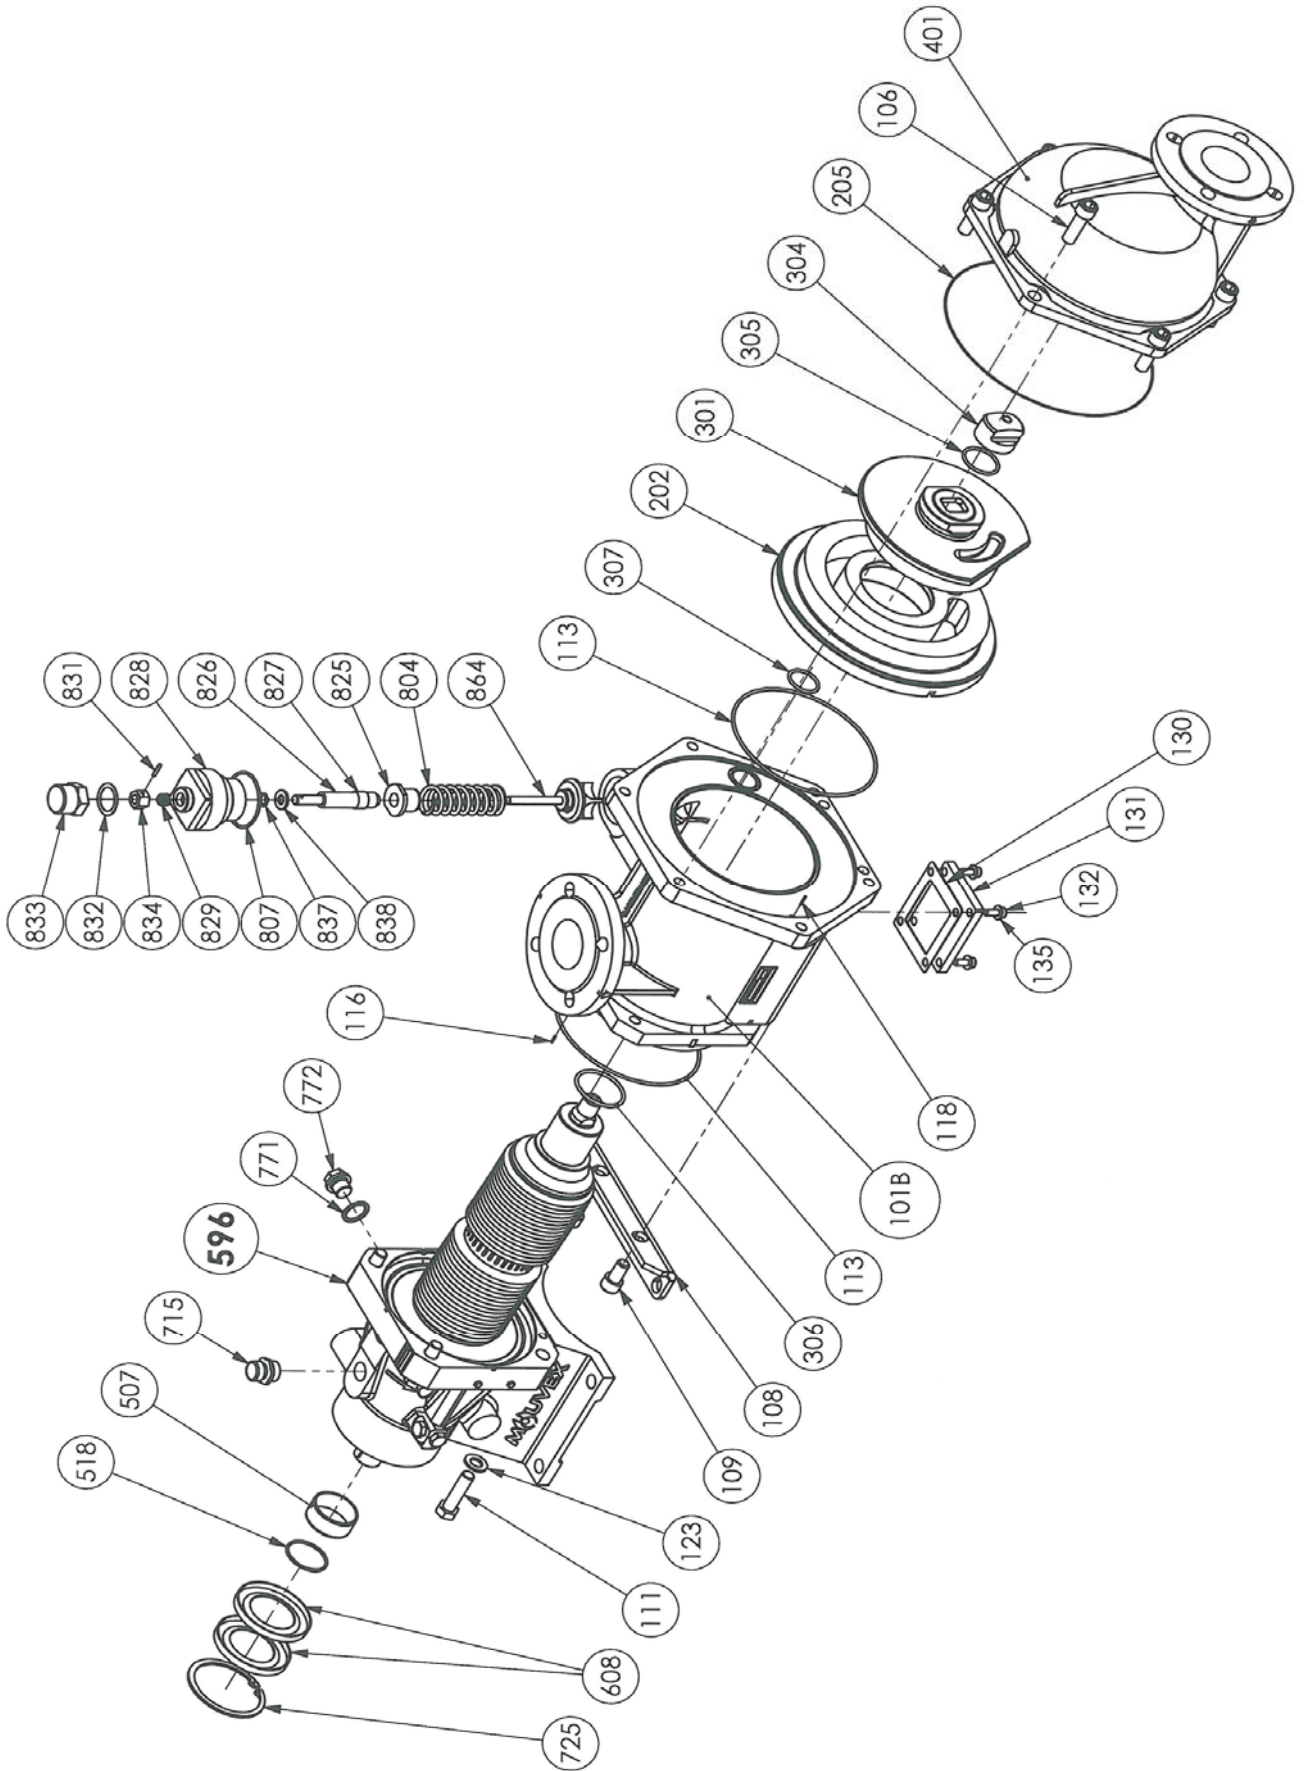

**PIEZAS DE RECAMBIO**  
**BOMBAS**  
**C12 A - C18 A**

Conservar la lista de piezas de recambio con el manual de instrucciones.

Para pedir las piezas de recambio, indicar la(s) Referencia (s) deseada(s).

## C12 A

\* 1, 2, 4... : Cantidad en el material - (1), (2), (4) ...: Cantidad en el Kit

Pieza	Vendible	Descripción	Uds*	Ref.	Kit mantenimiento	Pieza desgaste
8	◆	<b>TAPONES Y RESPIRADERO</b>	1	AUX314259		
715		RESPIRADERO	(1)			●
771		JUNTA	(1)			●
772		TAPON	(1)			
9	◆	<b>JUNTAS Y CASQUILLO BLOQUE DE TRANSMISION</b>	1	AUX312855		
507		CASQUILLO	(1)			●
518		JUNTA	(1)			●
608		RETEN LABIAL	(2)			●
725		ARO	(1)			
100	◆	<b>CUERPO BRIDA PN16 PN20</b>	1	AUX311512		
100	◆	<b>CUERPO CON CAMISA DE CALEFACCION BRIDA PN16 PN20</b>	1	AUX311513		
101B		CUERPO	(1)			
108		PATA	(1)			
109		TORNILLO	(2)			
116		PASADOR	(1)			
118		PASADOR	(1)			
131		PLACA (CUERPO CON CAMISA CALEFACCION)	(1)			
119	◆	<b>JUEGO DE TORNILLOS</b>	1	AUX311757		
106		TORNILLO	(6)			
111		TORNILLO	(4)			
123		ARANDELA	(4)			
119	◆	<b>JUEGO DE TORNILLOS (BOMBA ENCAMISADA)</b>	1	AUX311758		
106		TORNILLO	(6)			
111		TORNILLO	(4)			
123		ARANDELA	(4)			
132		TORNILLO	(4)			
135		ARANDELA	(4)			
200	◆	<b>CONJUNTO CILINDRO/PISTON</b>	1	AUX312872	■	
201		CILINDRO	(1)			●
301		PISTON	(1)			●
304	◆	TUERCA DE PISTON	1	AUX218053		●
206	◆	<b>JUEGO DE JUNTAS CVT</b>	1	AUX311895	■	
206	◆	<b>JUEGO DE JUNTAS CVT BOMBA ENCAMISADA</b>	1	AUX311896	■	
206	◆	<b>JUEGO DE JUNTAS FKM</b>	1	AUX311517	■	
206	◆	<b>JUEGO DE JUNTAS FKM BOMBA ENCAMISADA</b>	1	AUX311518	■	
113		JUNTA	(2)			●
130		JUNTA (VERSION CAMISA)	(1)			●
205		JUNTA	(1)			●
305		JUNTA	(1)			●
306		JUNTA	(1)			●
307		JUNTA	(1)			●
401	◆	<b>TAPA</b>	1	AUX218142		
		<b>TRANSMISION COMPLETA :</b>				
596	◆	<b>SIN DISPOSITIVO DE CONTROL DEL FUELLE - CAMISA</b>	1	AUX313848	■	●
596	◆	<b>CON DISPOSITIVO DE CONTROL DEL FUELLE PRESOSTATO ATEX - CAMISA</b>	1	AUX313791	■	●
596	◆	<b>CON DISPOSITIVO DE CONTROL DEL FUELLE PRESOSTATO - CAMISA</b>	1	AUX313671	■	●