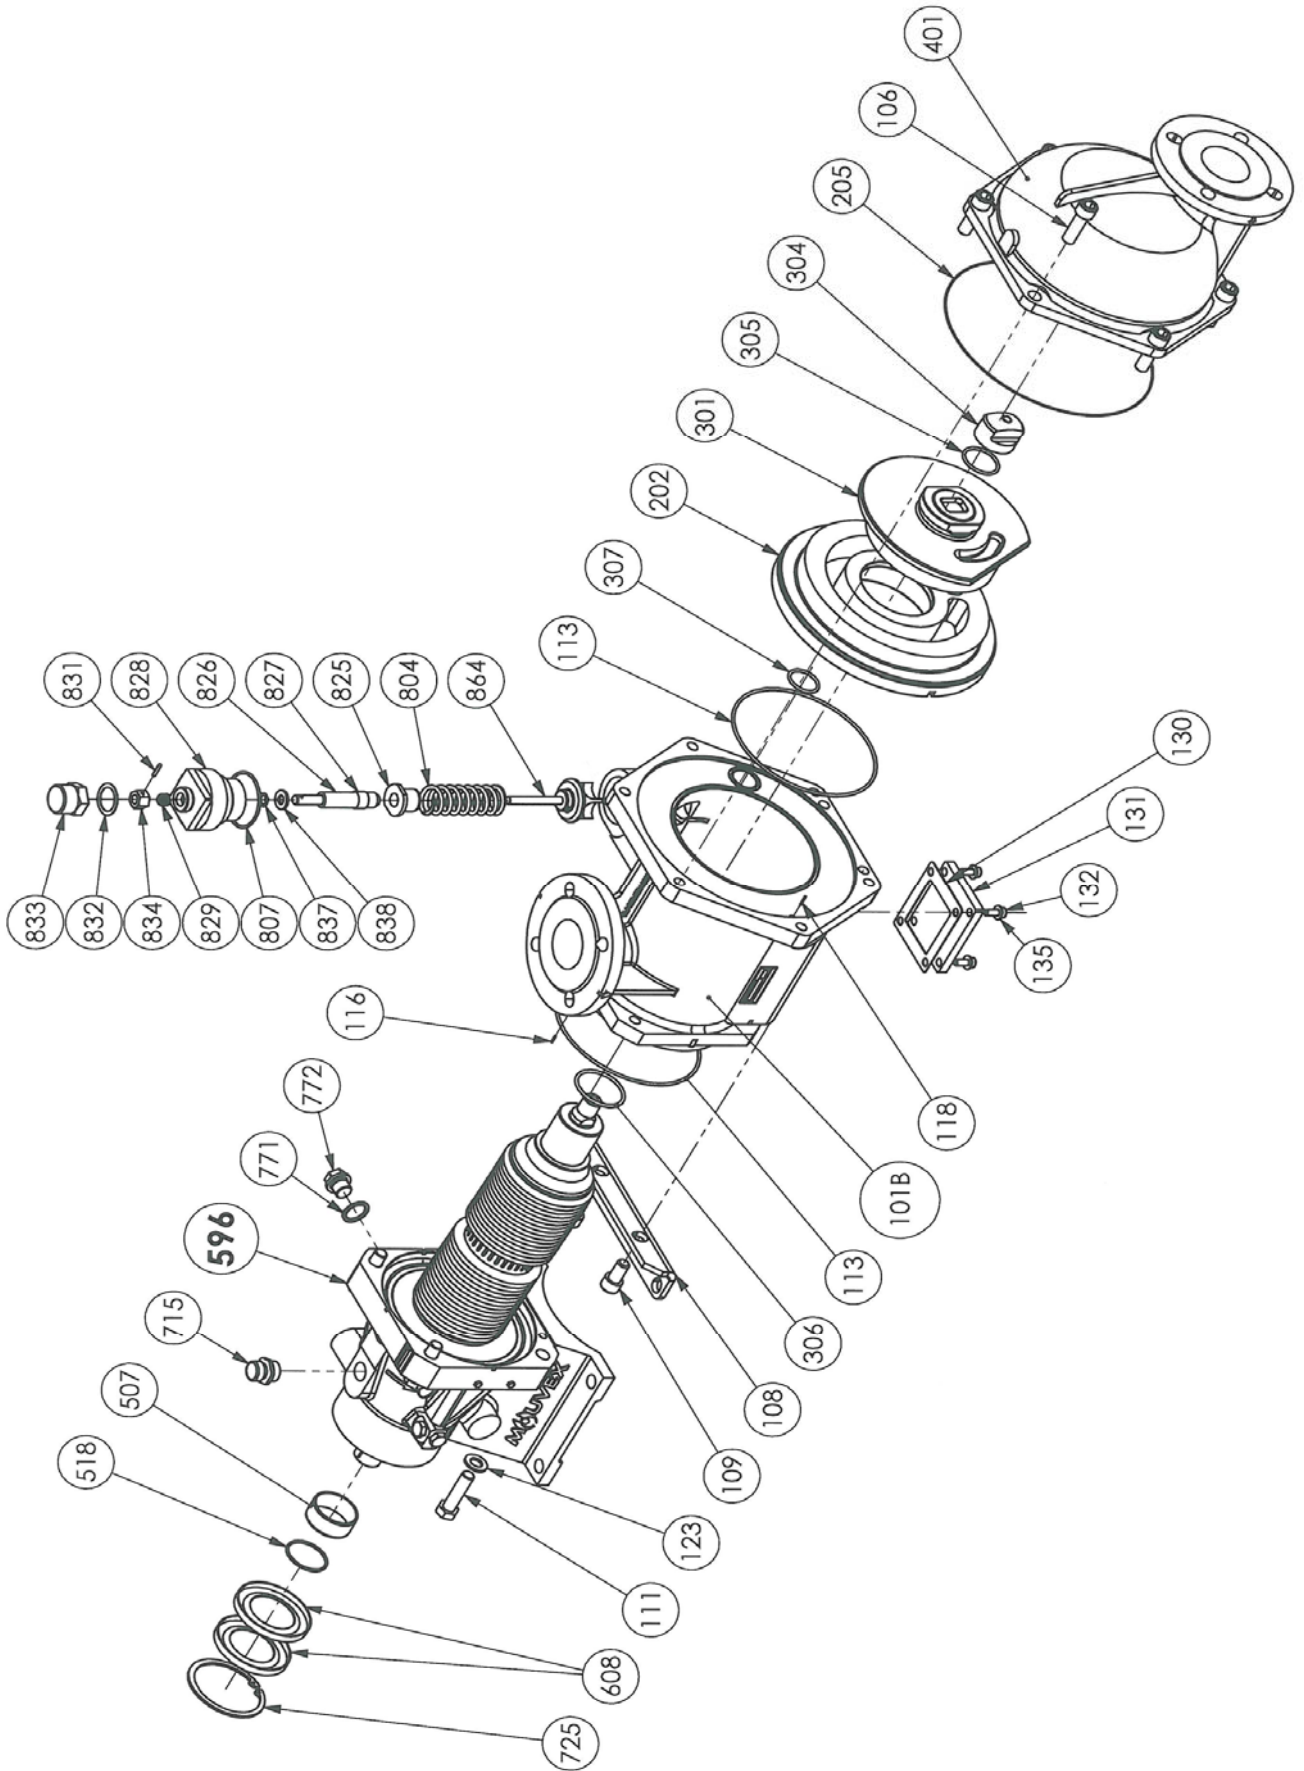

C12 A - C18 A

C12 A

* 1, 2, 4... : Quantità nel materiale - (1), (2), (4)... : Quantità nel kit

Posizione	Vendibile	Descrizione	Qtà*	Rif.	Kit manutenzione	Parti d'usura
8	◆	TAPPI + FILTRO	1	AUX314259		
715		TAPPO DI SFIATO	(1)			●
771		GUARNIZIONE	(1)			●
772		TAPPO	(1)			
9	◆	SET GUARNIZIONE + ANELLO E CUSCINETTO	1	AUX312855		
507		ANELLO	(1)			●
518		GUARNIZIONE	(1)			●
608		GUARNIZIONE A LABBRO	(2)			●
725		ANELLI DI SICUREZZA	(1)			
100	◆	CORPO FLANGIA PN16 PN20	1	AUX311512		
100	◆	CORPO CAMICIA FLANGIA PN16 PN20	1	AUX311513		
101B		CORPO	(1)			
108		PIEDE DI FISSAGGIO	(1)			
109		VITE	(2)			
116		SPINA	(1)			
118		SPINA	(1)			
131		TARGHETTA (CUERPO CON CAMICIA)	(1)			
119	◆	SET DI VITE	1	AUX311757		
106		VITE	(6)			
111		VITE	(4)			
123		RONDELLA	(4)			
119	◆	SET DI VITE CAMICIA	1	AUX311758		
106		VITE	(6)			
111		VITE	(4)			
123		RONDELLA	(4)			
132		VITE	(4)			
135		RONDELLA	(4)			
200	◆	SET GRUPPO CILINDRO/PISTONE	1	AUX312872	■	
201		CILINDRO	(1)			●
301		PISTONE	(1)			●
304	◆	DADO PISTONE	1	AUX218053		●
206	◆	SET GUARNIZIONI CVT	1	AUX311895	■	
206	◆	SET GUARNIZIONI CVT VERSIONE CAMICIA	1	AUX311896	■	
206	◆	SET GUARNIZIONI FKM	1	AUX311517	■	
206	◆	SET GUARNIZIONI FKM VERSIONE CAMICIA	1	AUX311518	■	
113		GUARNIZIONE	(2)			●
130		GUARNIZIONE (VERSION CAMICIA)	(1)			●
205		GUARNIZIONE	(1)			●
305		GUARNIZIONE	(1)			●
306		GUARNIZIONE	(1)			●
307		GUARNIZIONE	(1)			●
401	◆	COPERCHIO	1	AUX218142		
		TRASMISSIONE COMPLETA :				
596	◆	SENZA DISPOSITIVO SORVEGLIANZA SOFFIETTO - CAMICIA	1	AUX313848	■	●
596	◆	CON DISPOSITIVO SORVEGLIANZA SOFFIETTO PRESSOSTATO ATEX - CAMICIA	1	AUX313791	■	●
596	◆	CON DISPOSITIVO SORVEGLIANZA SOFFIETTO PRESSOSTATO - CAMICIA	1	AUX313671	■	●