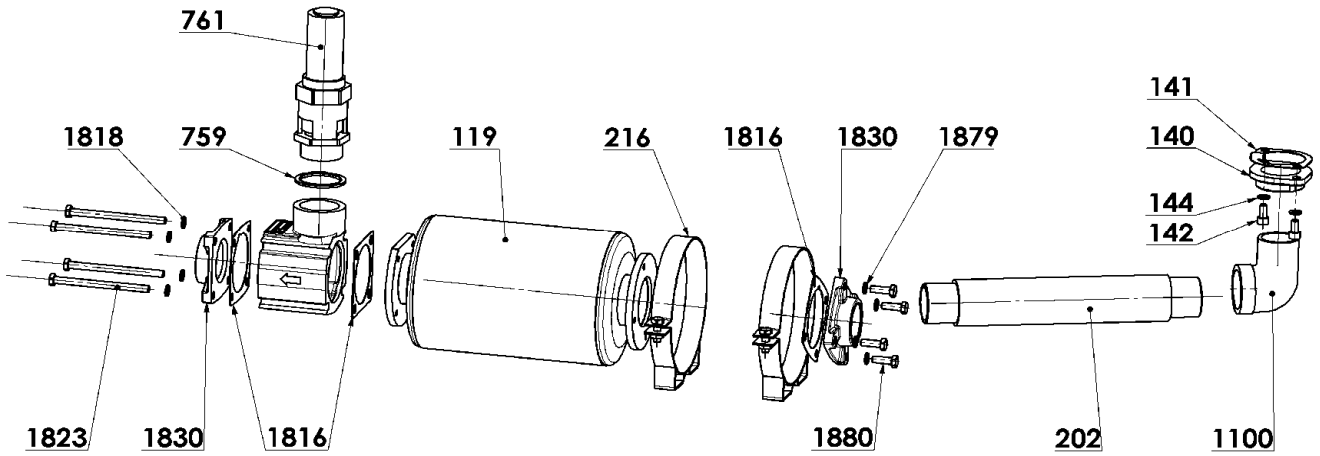

MH6 - DS (Dynamic Seal) & LS (Lip Seal)

RENIFLARDS MH6 - DS

ACCESSOIRES

Combiné clapet anti retour & soupape de protection

Kit conduit aspiration

ACCESSOIRES

Silencieux

Filtre à air