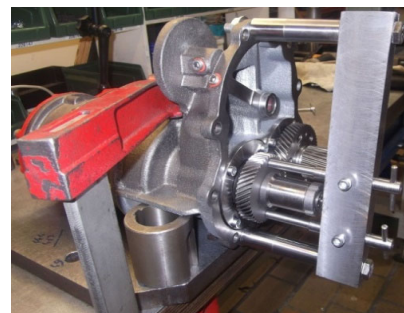

AUX316953

MH6

* 1, 2, 4... : Quantité dans le matériel - (1), (2), (4)... : Quantité dans le kit

Repère	Vendable	Description	Qté*	Ref.	Kit maintenance	Pièce usure
1	◆	CORPS [PSM]	1	AUX227012		
2	◆	BOITE PALIERE MH6 [PSM]	1	AUX229623		
1107	◆	KIT EQUIPEMENT MH6	1	AUX317730		
140	◆	BRIDE REFOULEMENT MH6	1	AUX229751		
141	◆	JOINT	2	AUX227610	■	
142		VIS	(2)			
144		RONDELLE	(2)			
202	◆	FLEXIBLE DE REFOULEMENT MH6	1	AUX226674	■	●
1081	◆	JOINT PTO	1	AUX227442	■	
57 (1)	◆	FILTRE A HUILE COMPLET MX12_MH6	1	AUX319999	■	●
30		JOINT	(1)			
57A		FILTRE A HUILE	(1)			
59	◆	JOINT A LEVRE	1	AUX227029		●
145	◆	COUPLE DE VIS MH6 [PSM]	1	AUX315343		
1009	◆	KIT GRILLE DE PROTECTION SPD	1	AUX317106		
1009	◆	KIT GRILLE DE PROTECTION SPR - SPS	1	AUX317967		
1072	◆	RENIFLARD COMPLET MERCEDES - DS	1	AUX317130		
70	◆	BOUCHON	1	AUX218847		
1047		RACCORD	(1)			
1048		COLLIER	(2)			
1179		JOINT	(2)			
1180		JOINT TORIQUE	(1)			
1181		RONDELLE ETANCHE	(2)			
1182		VIS	(2)			
1183		TE FEMELLE	(1)			
1184		DOUILLE CANNELEE	(2)			
1185		TUYAU	(1)			
1186		FLEXIBLE	(1)			
1189		RONDELLE ETANCHE	(3)			
1192		RACCORD	(1)			
1194		PLAQUE SUPPORT	(1)			
1195		VIS	(2)			
1195A		VIS	(1)			
1196		RONDELLE	(2)			
1196A		RONDELLE	(1)			
1197		RONDELLE	(2)			
1197A		RONDELLE	(1)			
1072	◆	RENIFLARD COMPLET SCANIA - DS	1	AUX320194		
70	◆	BOUCHON	1	AUX218847		
1047		RACCORD	(1)			
1048		COLLIER	(2)			
1179		JOINT	(2)			
1180		JOINT TORIQUE	(1)			
1181		RONDELLE ETANCHE	(2)			
1182		VIS	(2)			
1183		TE MALE	(1)			
1184		DOUILLE CANNELEE	(2)			
1185		TUYAU	(1)			
1186		FLEXIBLE	(1)			
1189		RONDELLE ETANCHE	(3)			
1192		RACCORD	(1)			
1194		PLAQUE SUPPORT	(1)			
1195		VIS	(2)			
1195A		VIS	(1)			
1196		RONDELLE	(2)			
1196A		RONDELLE	(1)			
1197		RONDELLE	(2)			