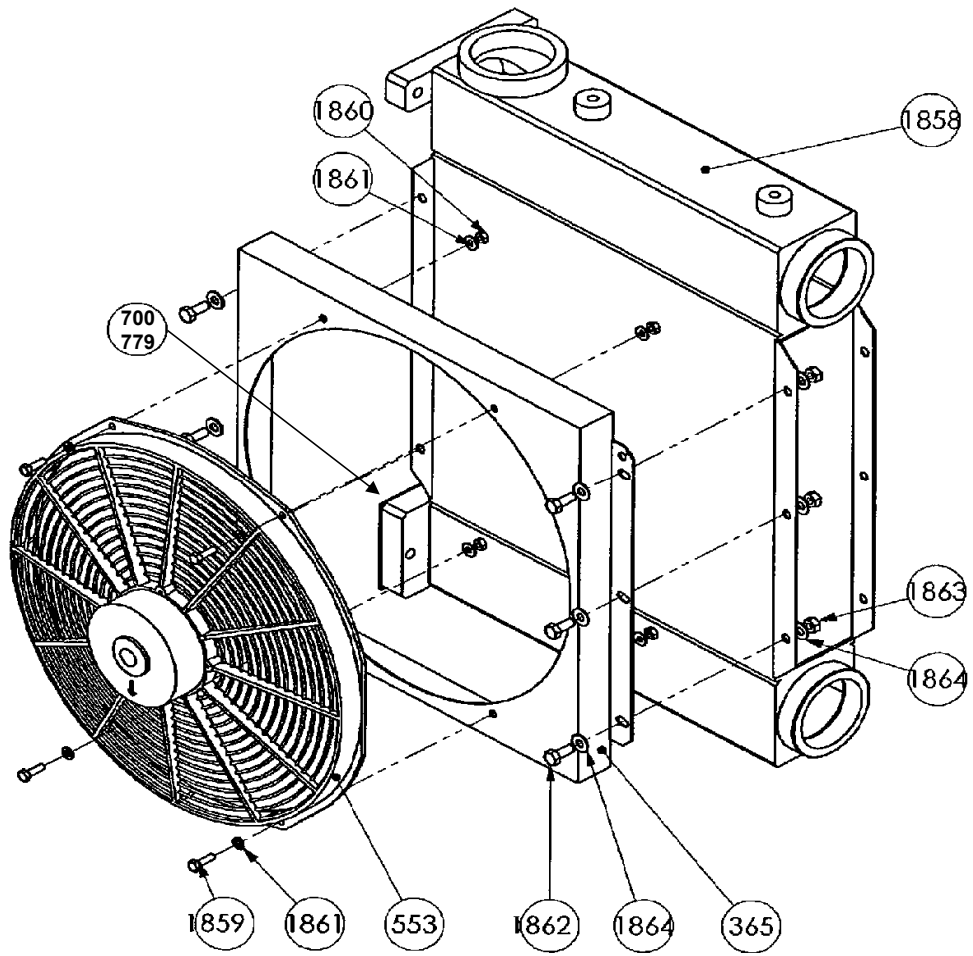

ACCESSOIRES

Echangeur