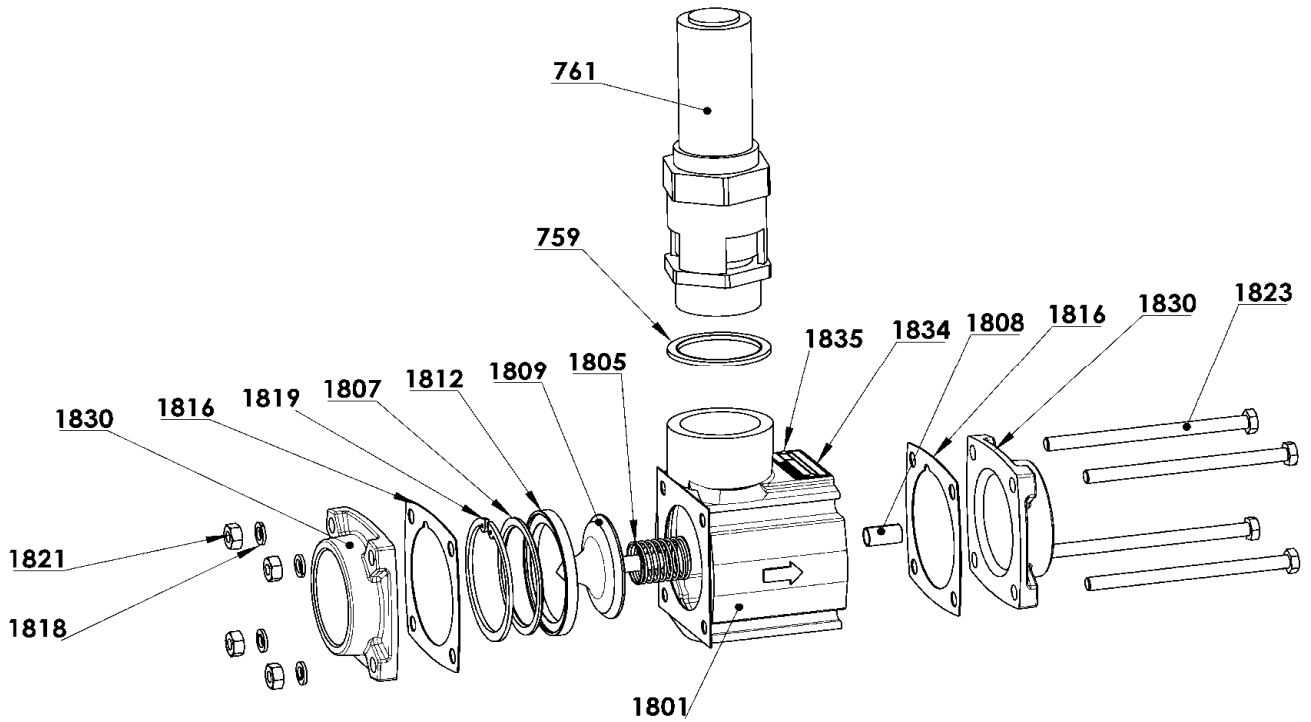

MH6 - DS (Dynamic Seal) & LS (Lip Seal)

RENIFLARDS MH6 - DS

ACCESSOIRES

Combiné clapet anti retour & soupape de protection

Kit conduit aspiration

ACCESSOIRES

Silencieux

Filtre à air