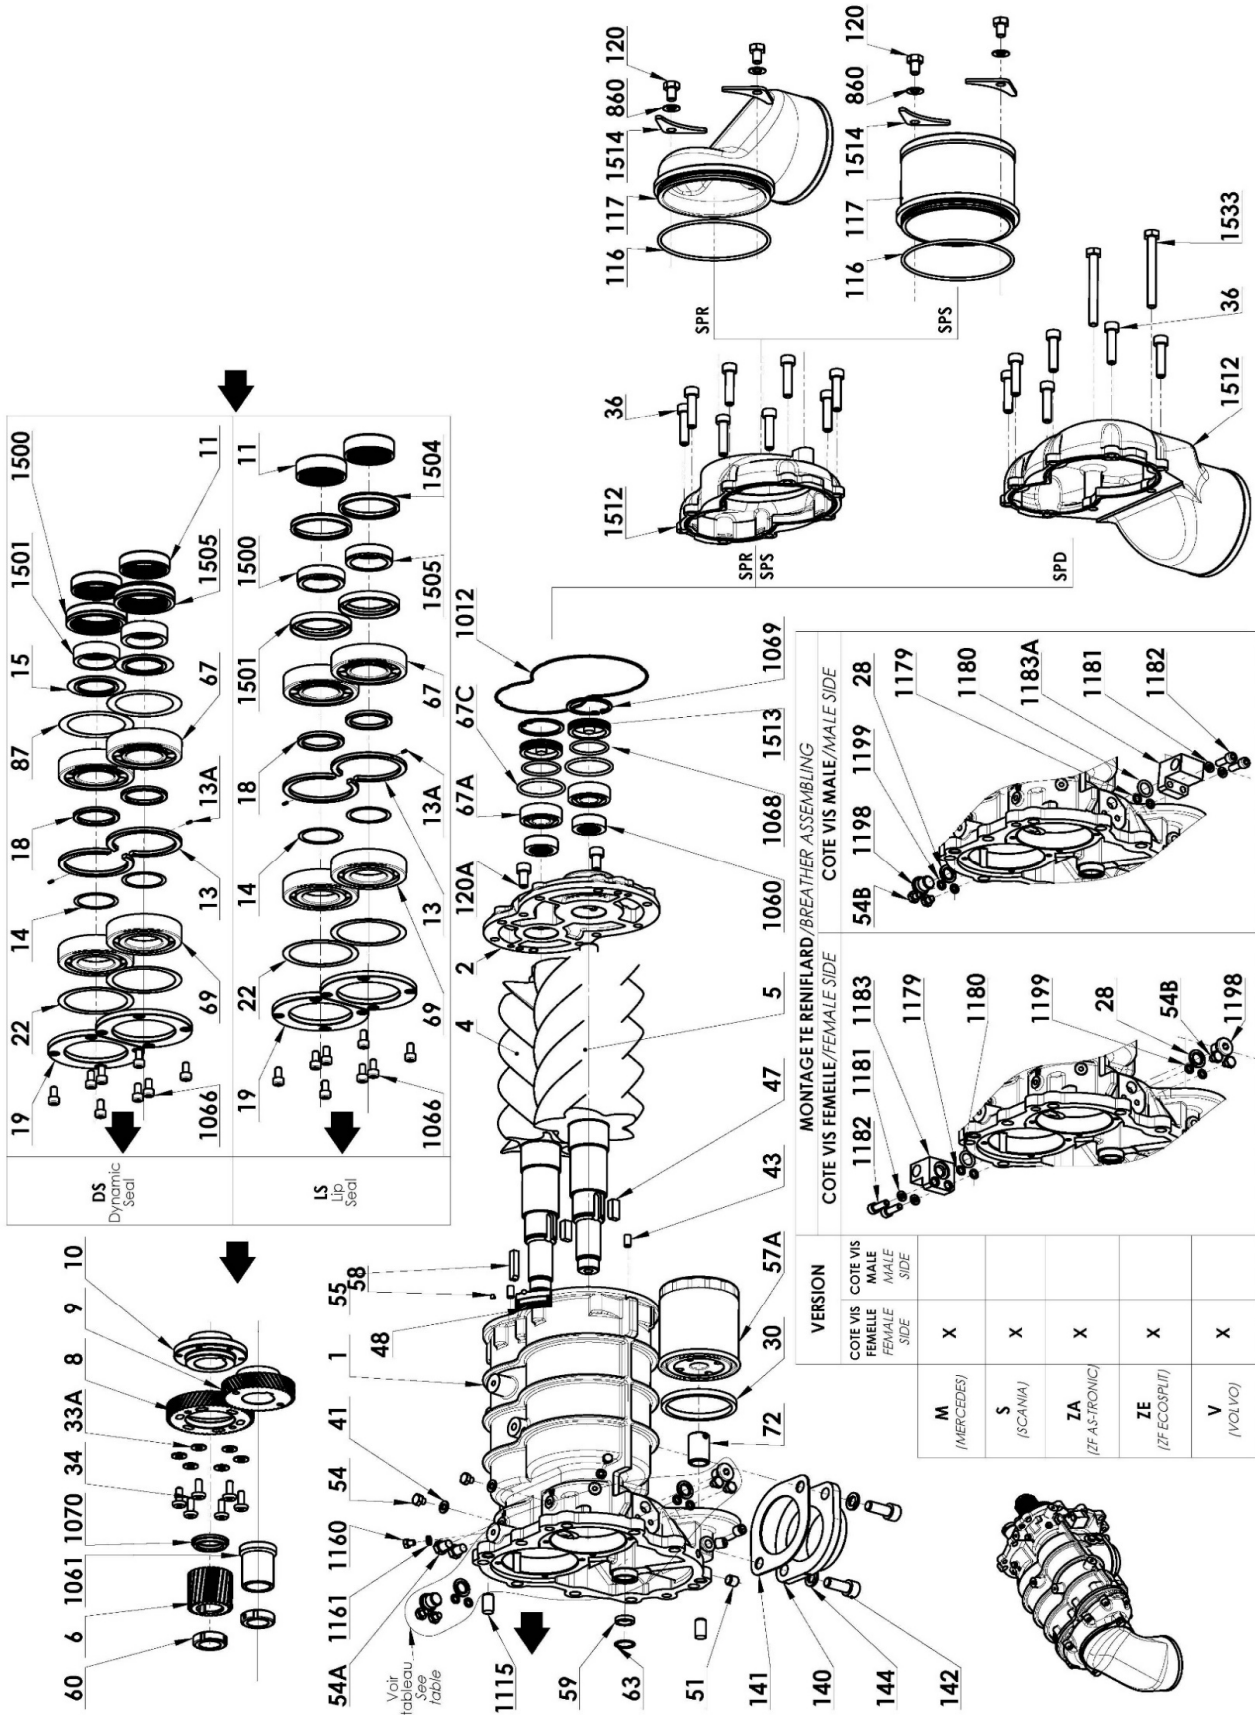

MH6 - DS (Dynamic Seal) & LS (Lip Seal)