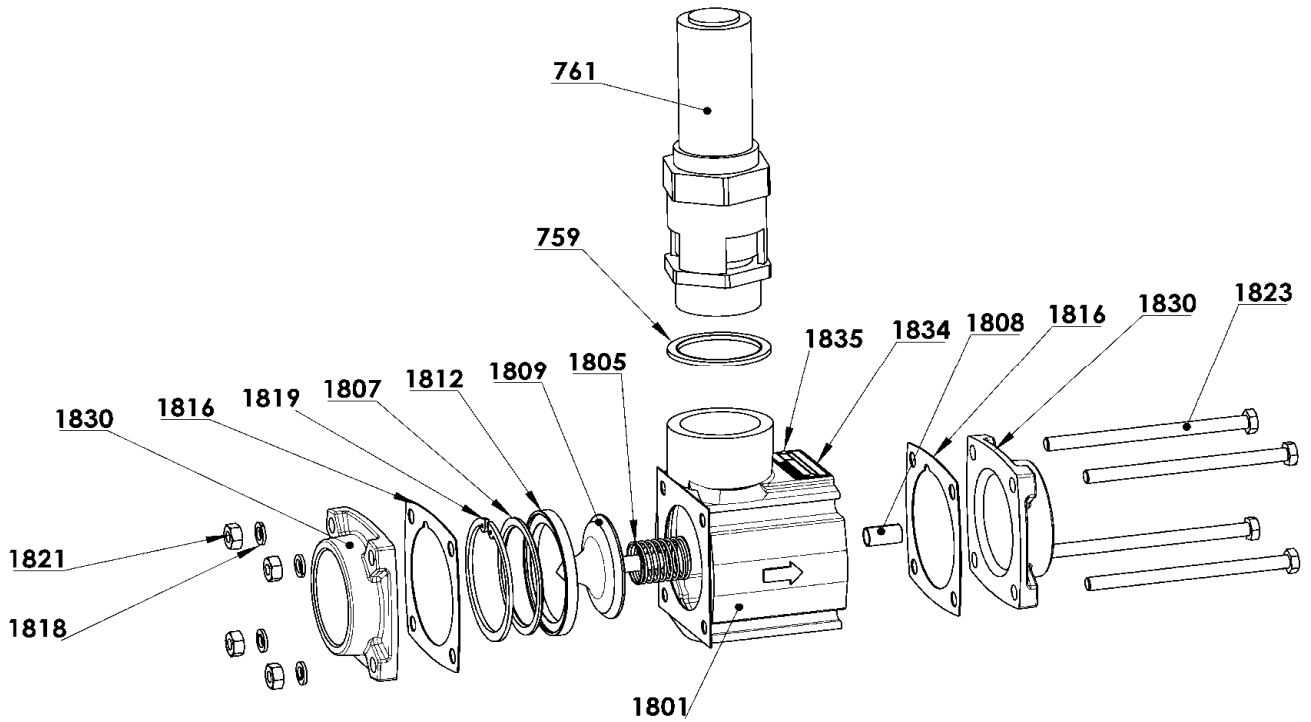

ZUBEHÖR

Rückschlag- und Sicherheitsventil