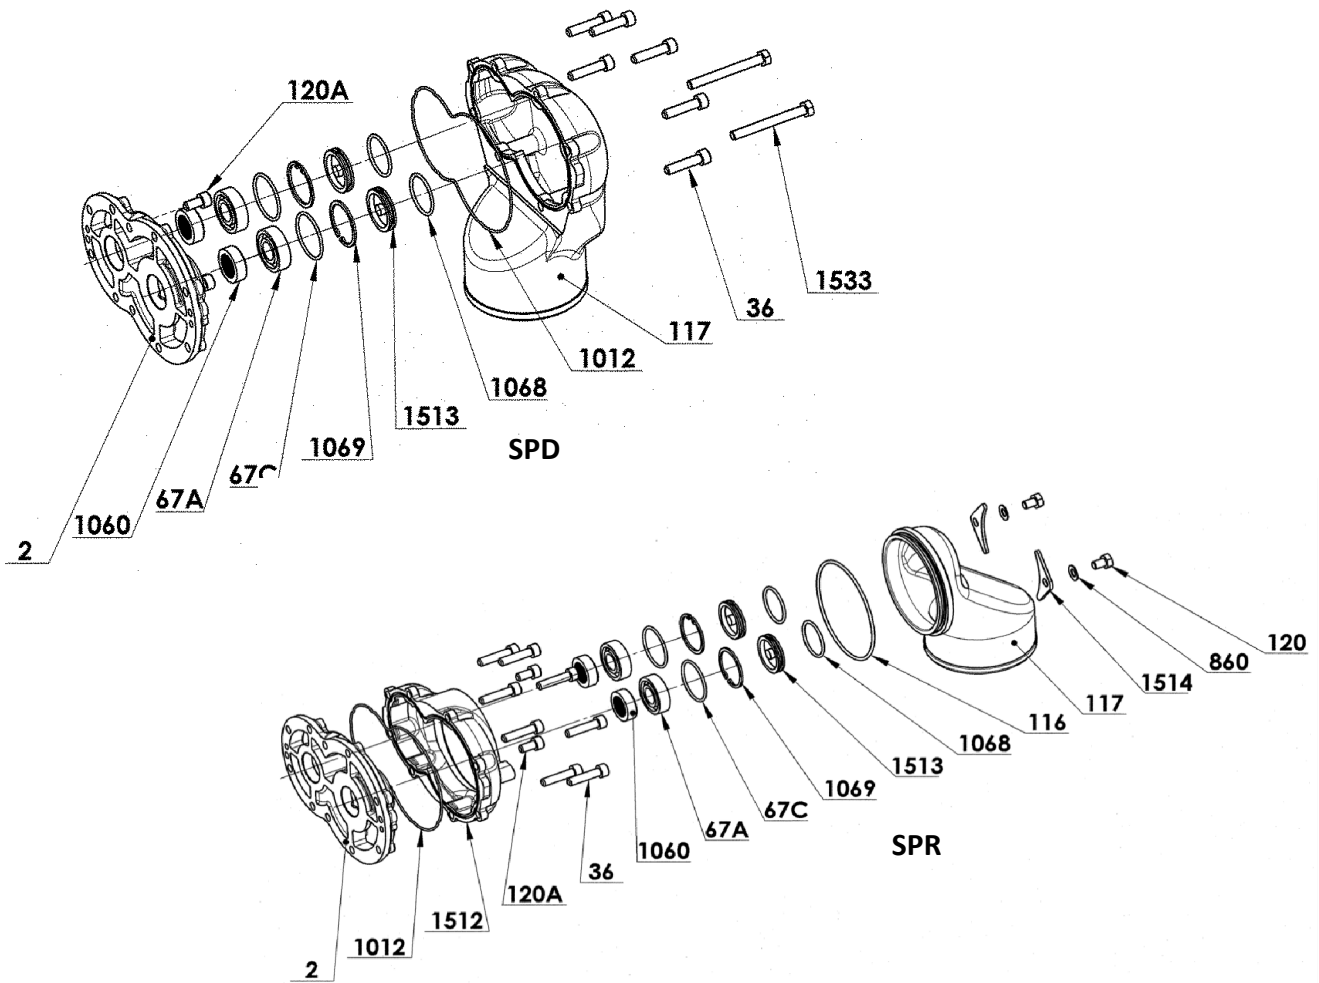

Kit Ansaugstutzen