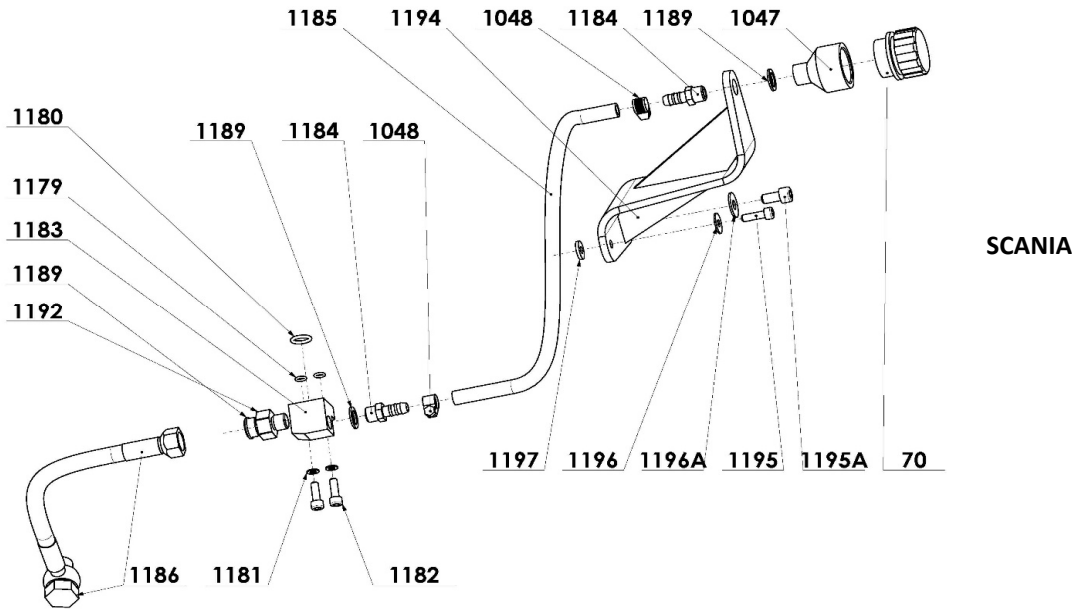

ENTLUFTER MH6 - DS