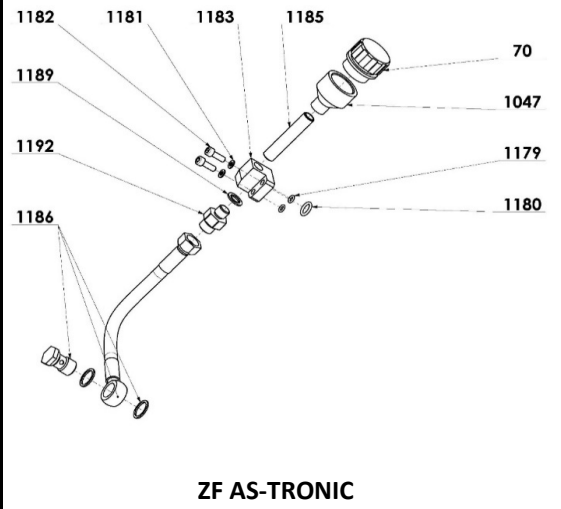

ENTLUFTER MH6 - DS