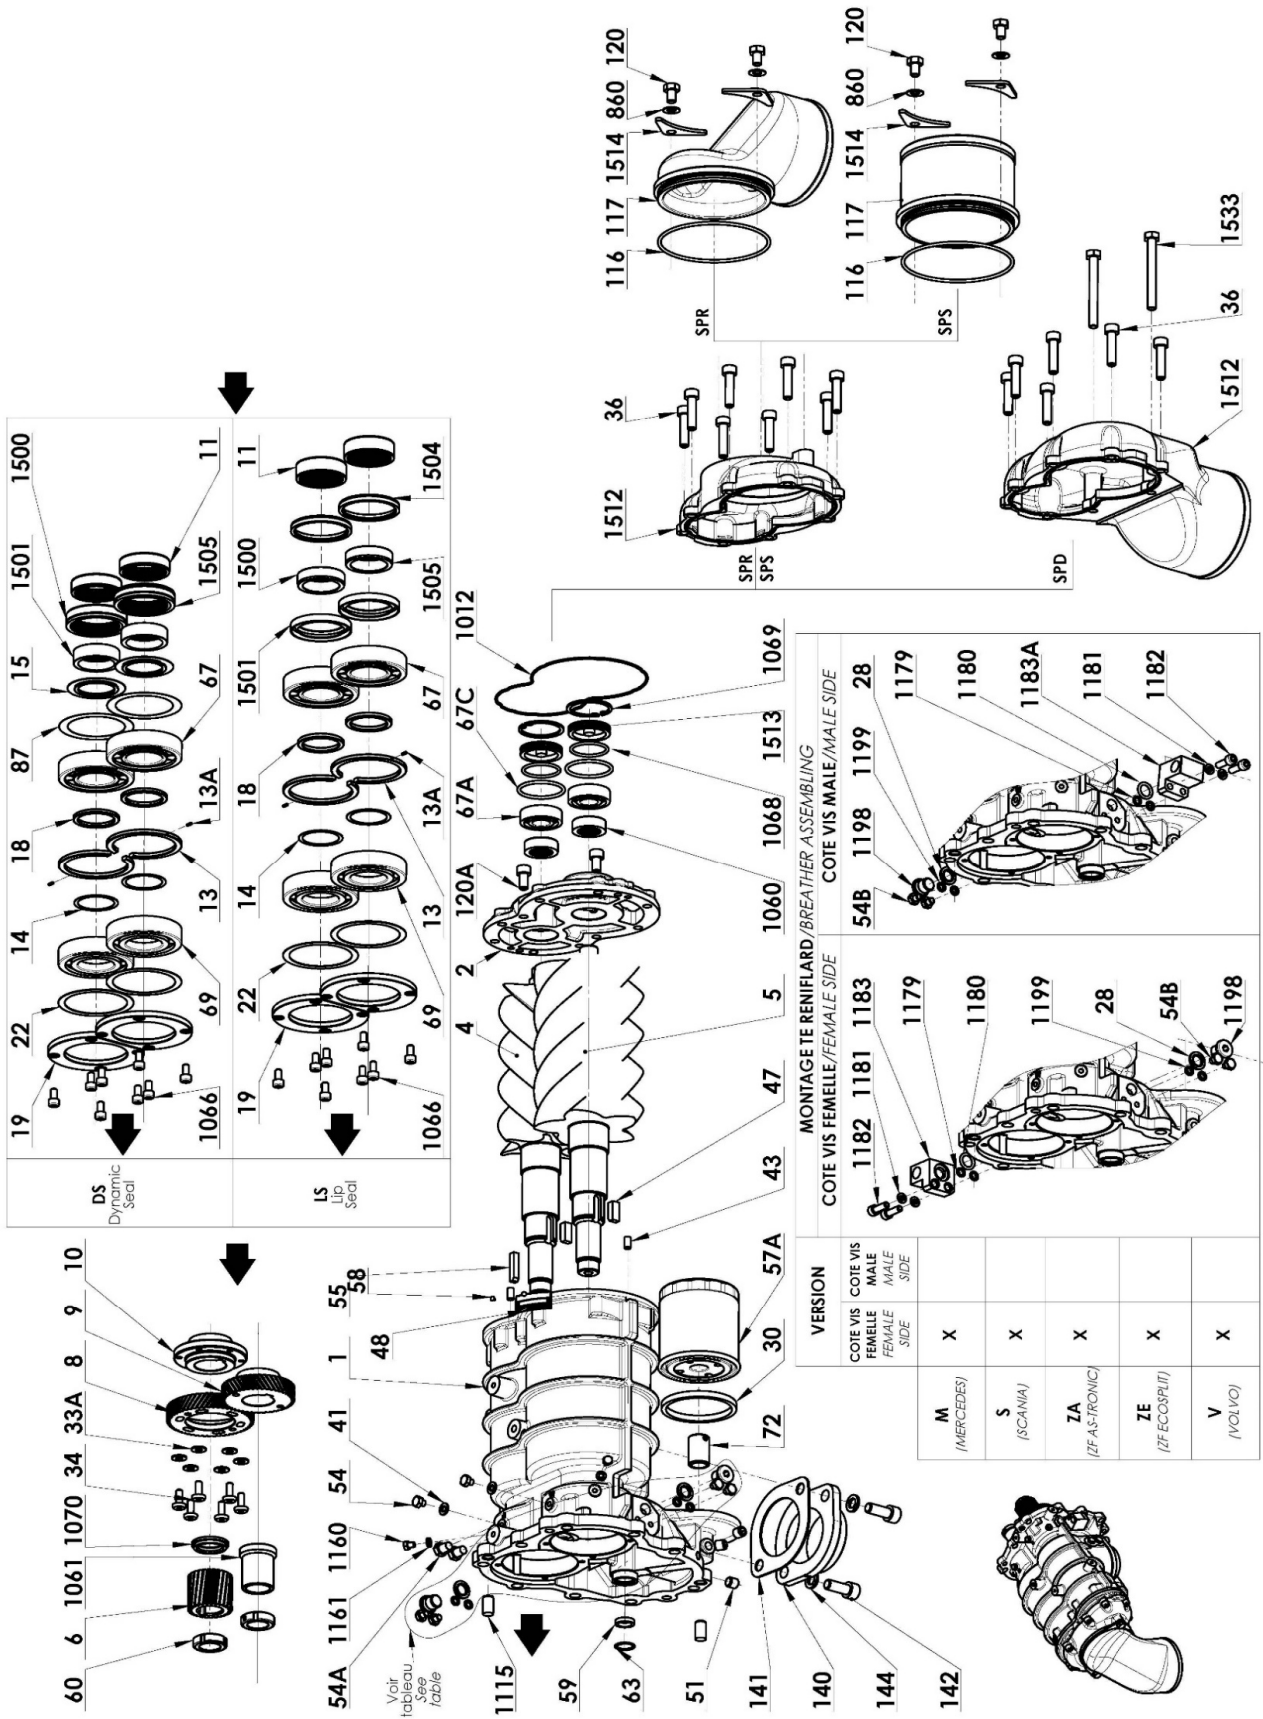

ERSATZTEILLISTE
SCHRAUBENKOMPRESSOR
MH6

Einbau der Ersatzteile siehe Betriebsanleitung.

Bitte bei Anfragen oder Bestellungen die Bestell-Nr. Angeben.

- ◆ Diese Baugruppen und Ersatzteile sind einzeln erhältlich.

Z.I. la Plaine des Isles - 2 rue des Caillottes F-89000 AUXERRE - France

Tél : +33 (0)3 86 49 86 30

contact.mouvex@psgdover.com • www.mouvex.com

MH6 - DS (Dynamic Seal) & LS (Lip Seal)

MONTAGE TE RENIFLARD / BREATHER ASSEMBLING	
COTE VIS FEMELLE / FEMALE SIDE	
1182	1181
1179	1180
1199	28
54B	1198
1179	1180
1180	1183A
1181	1181
1182	1182
54B	1198
1198	1198

COTE VIS MÂLE / MALE SIDE	
1182	1181
1179	1180
1199	28
54B	1198
1179	1180
1180	1183A
1181	1181
1182	1182
54B	1198
1198	1198

VERSION	COTE VIS FEMELLE / FEMALE SIDE	COTE VIS MÂLE / MALE SIDE
M (MERCEDES)	X	X
S (SCANIA)	X	X
ZA (ZF AS-TRONIC)	X	X
ZE (ZF ECOSPLIT)	X	X
V (VOLVO)	X	X