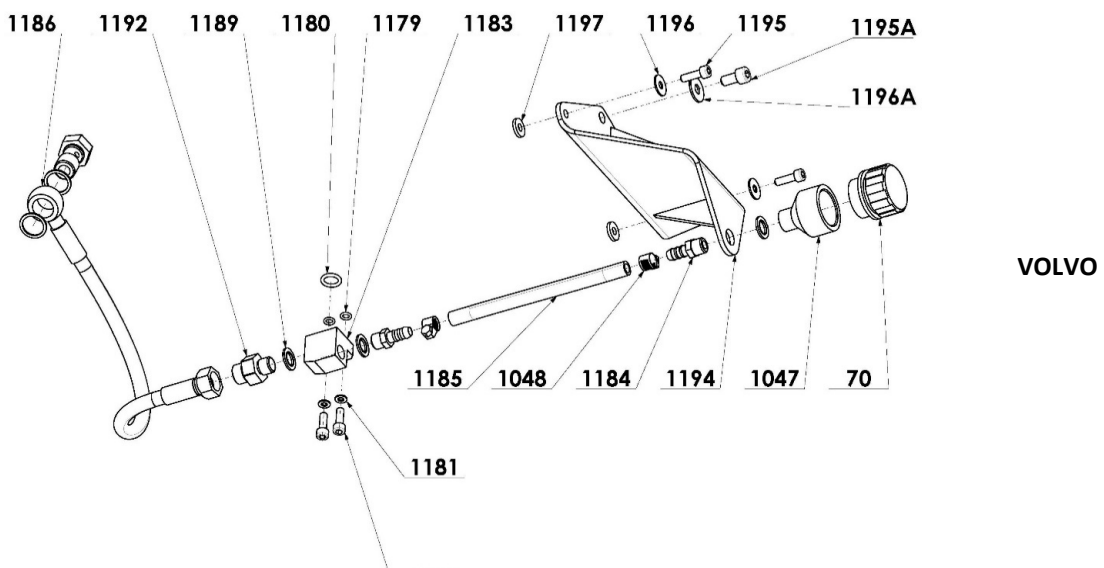

ENTLUFTER MH6 - DS