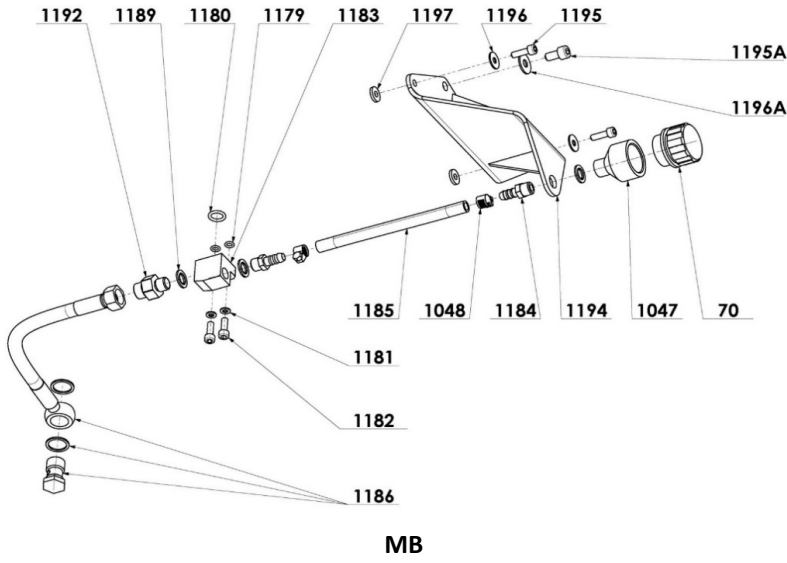

ENTLUFTER MH6 - DS