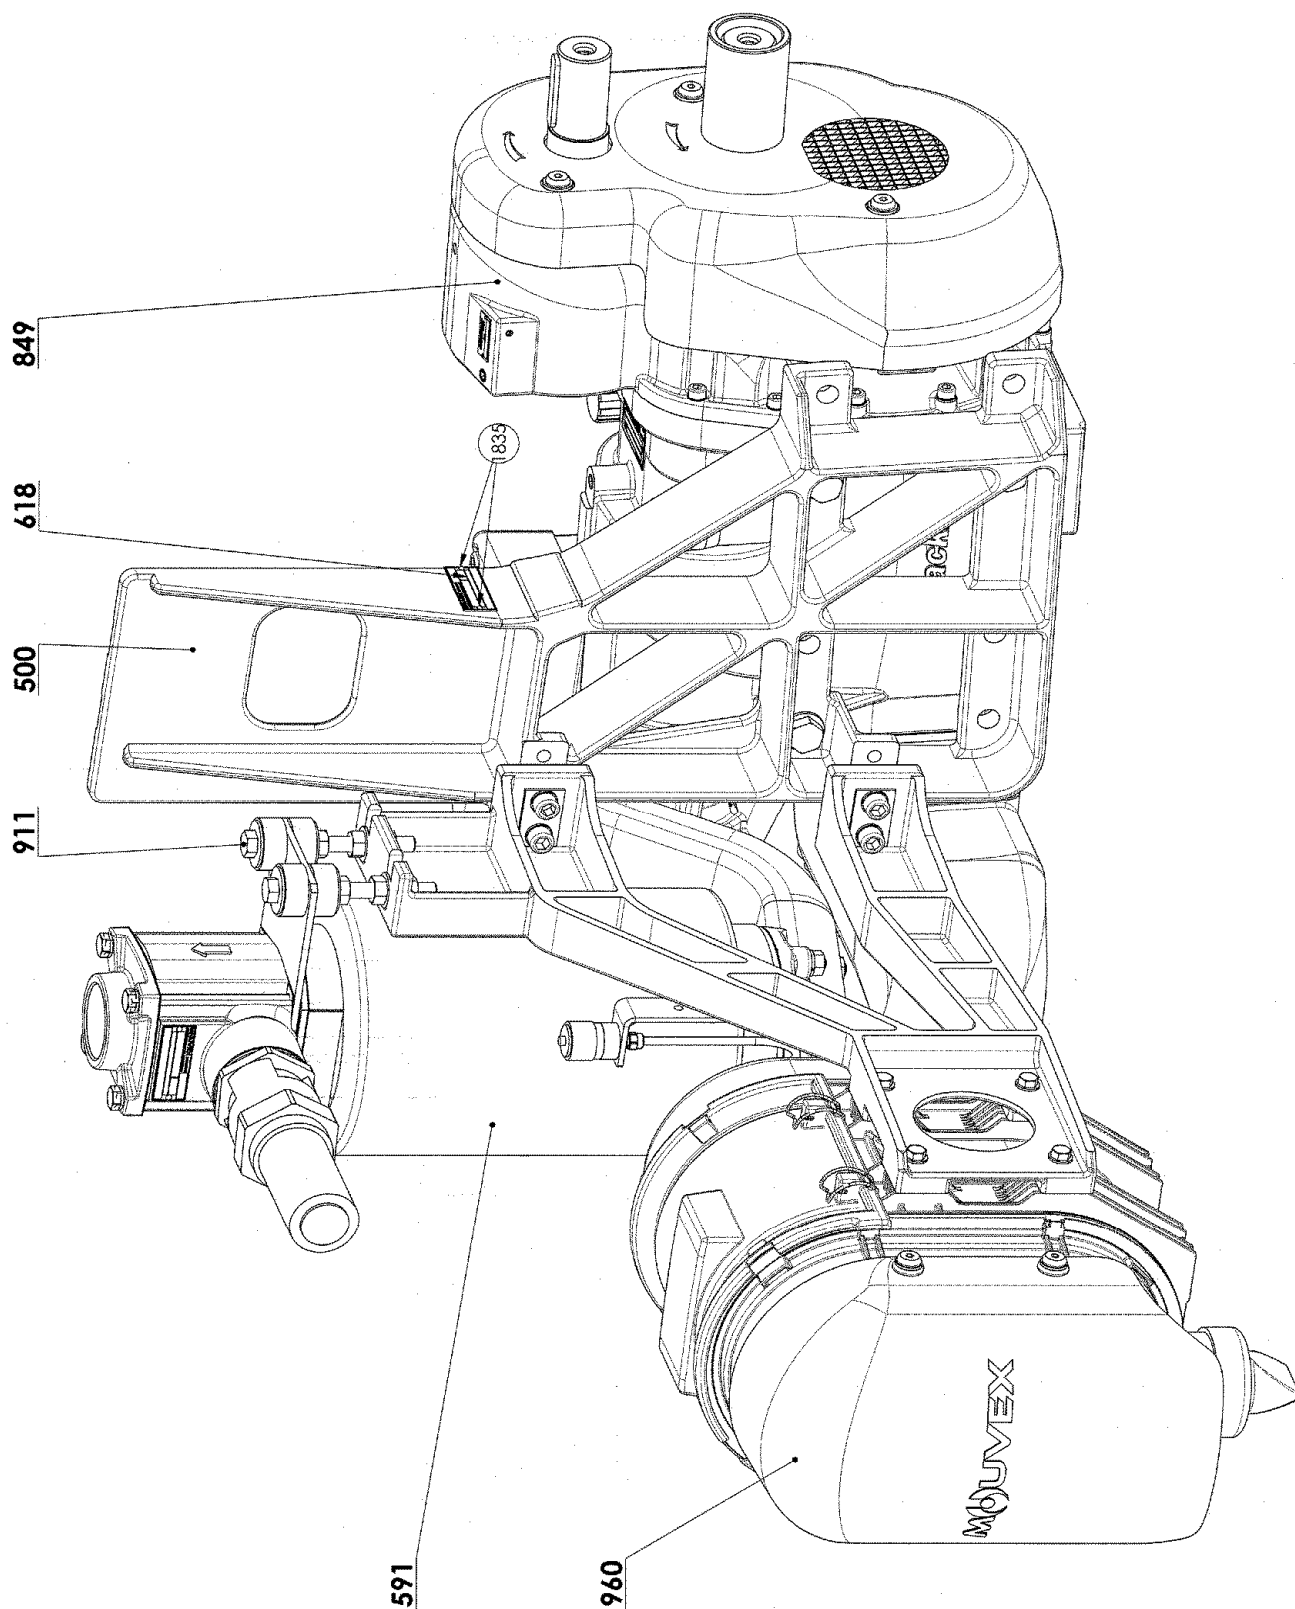

PACKAGES ENTRAÎNEMENT DIRECT LS DDNC