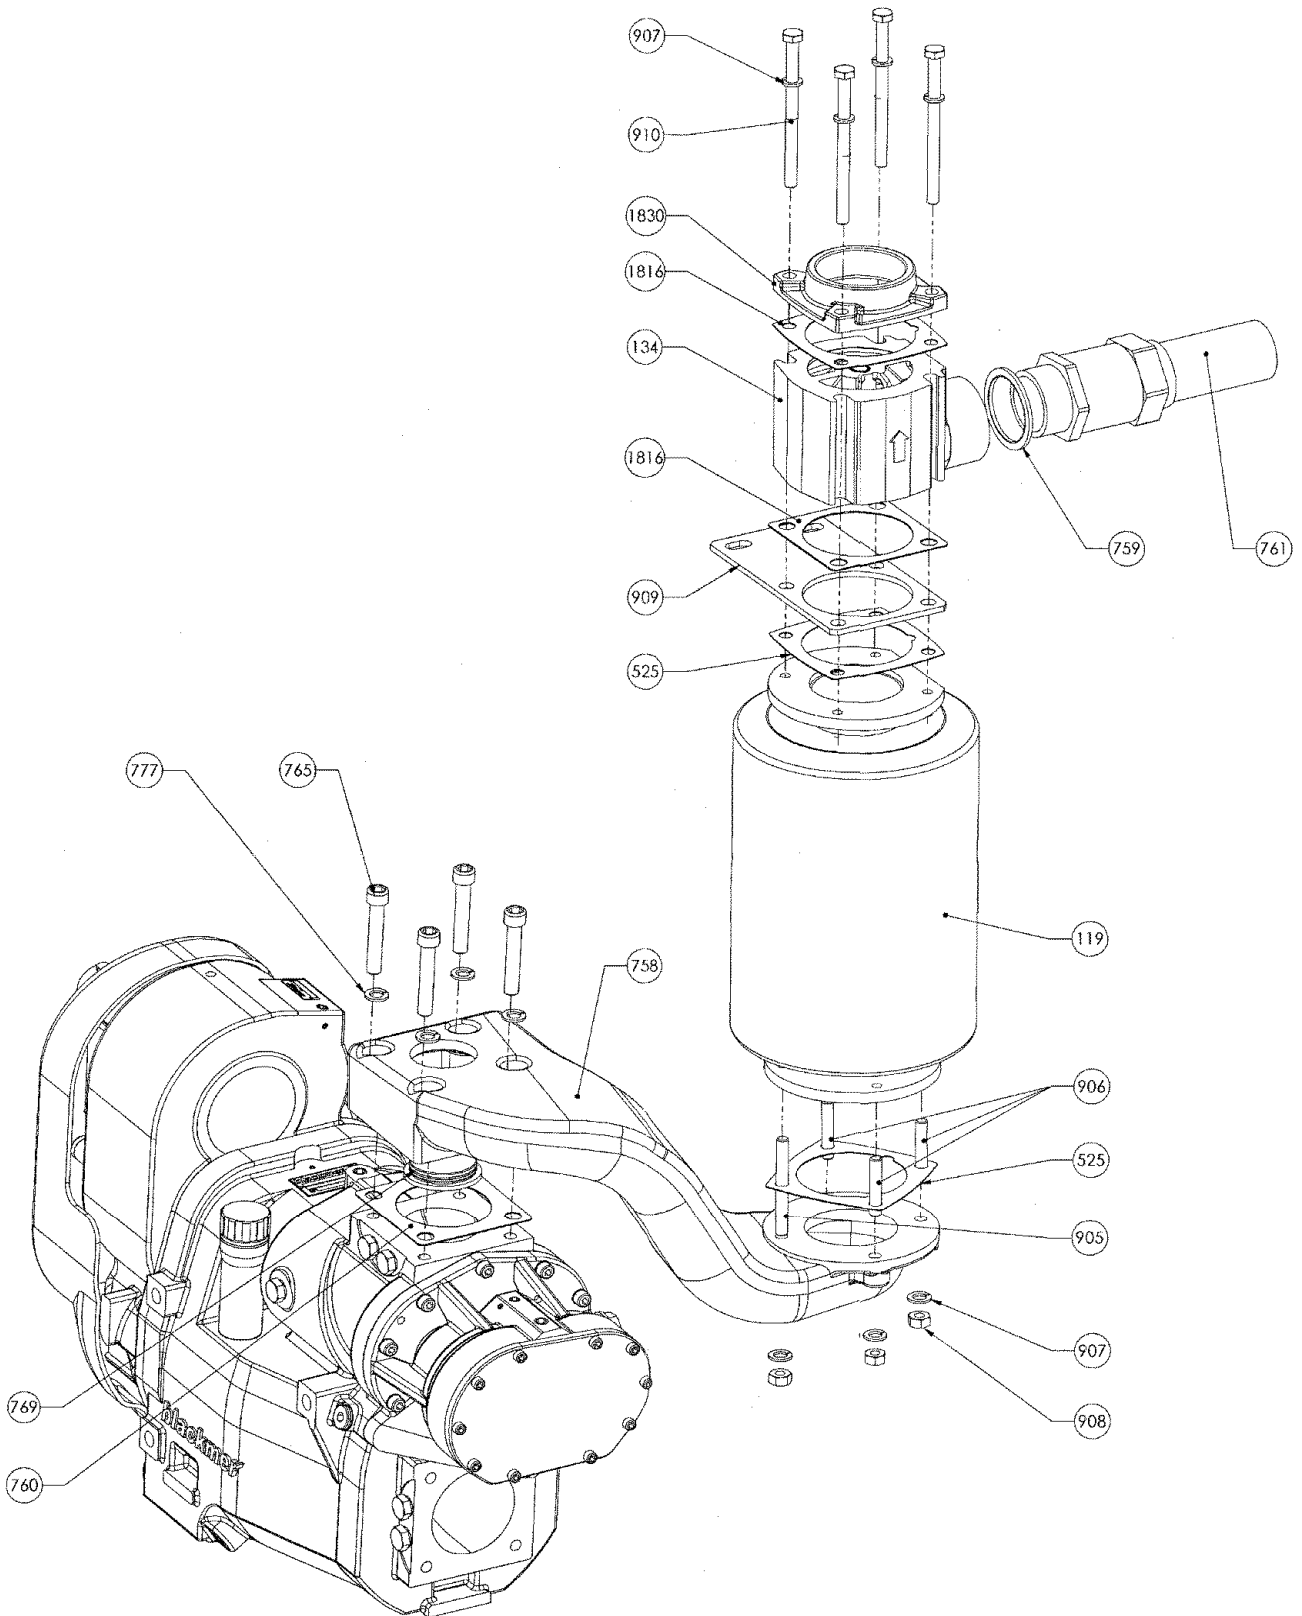

ACCESSOIRES

Combiné clapet anti retour / soupape de protection - Silencieux