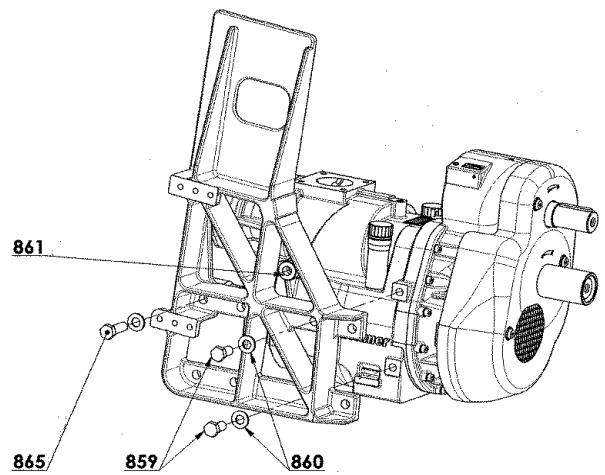

Kit de fixation