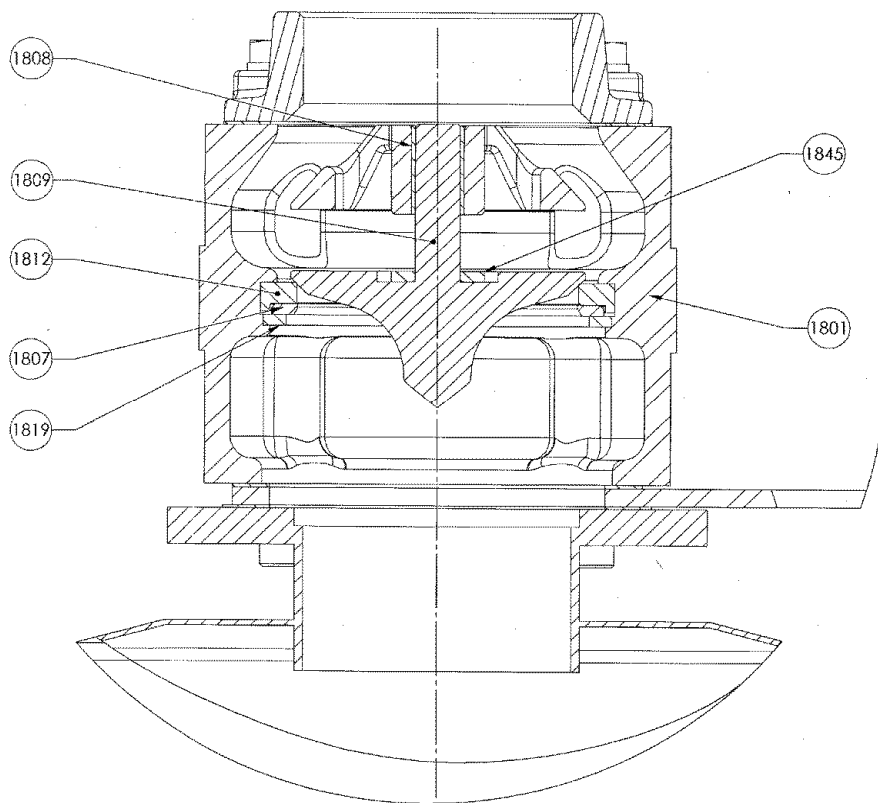

ACCESSOIRES

Combiné clapet anti retour & soupape de protection