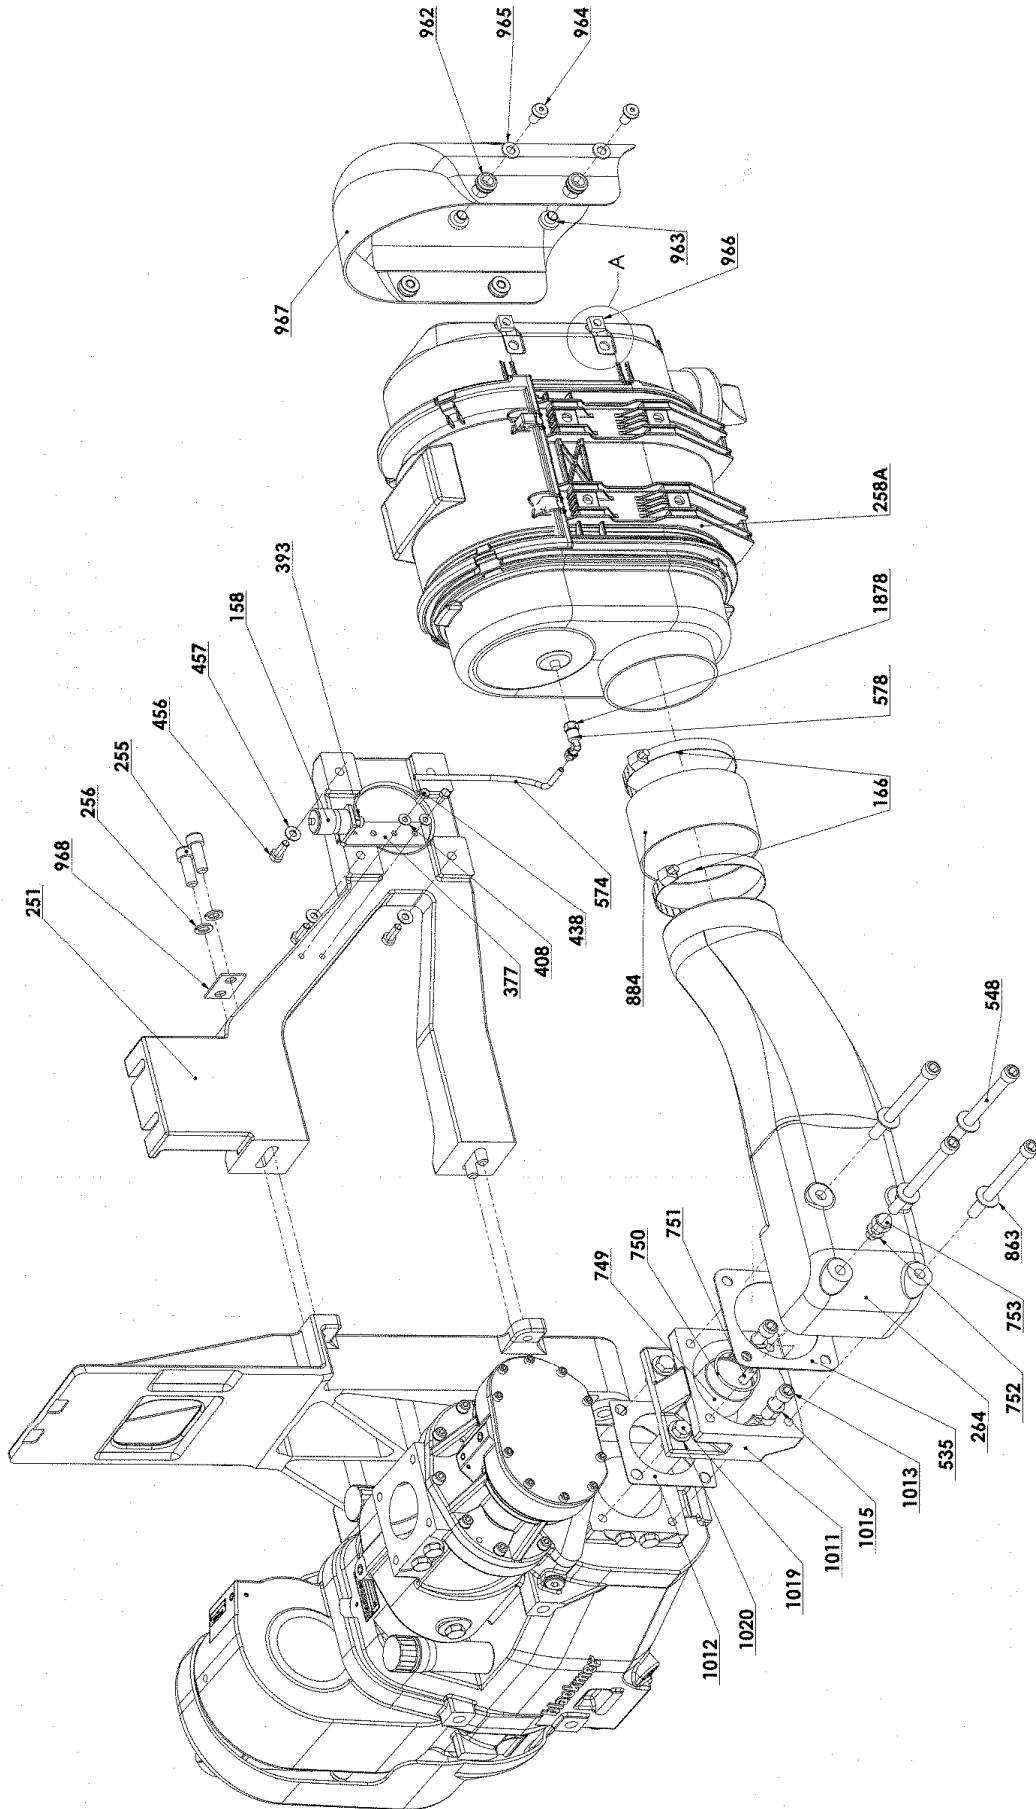

ENSEMBLE ASPIRATION