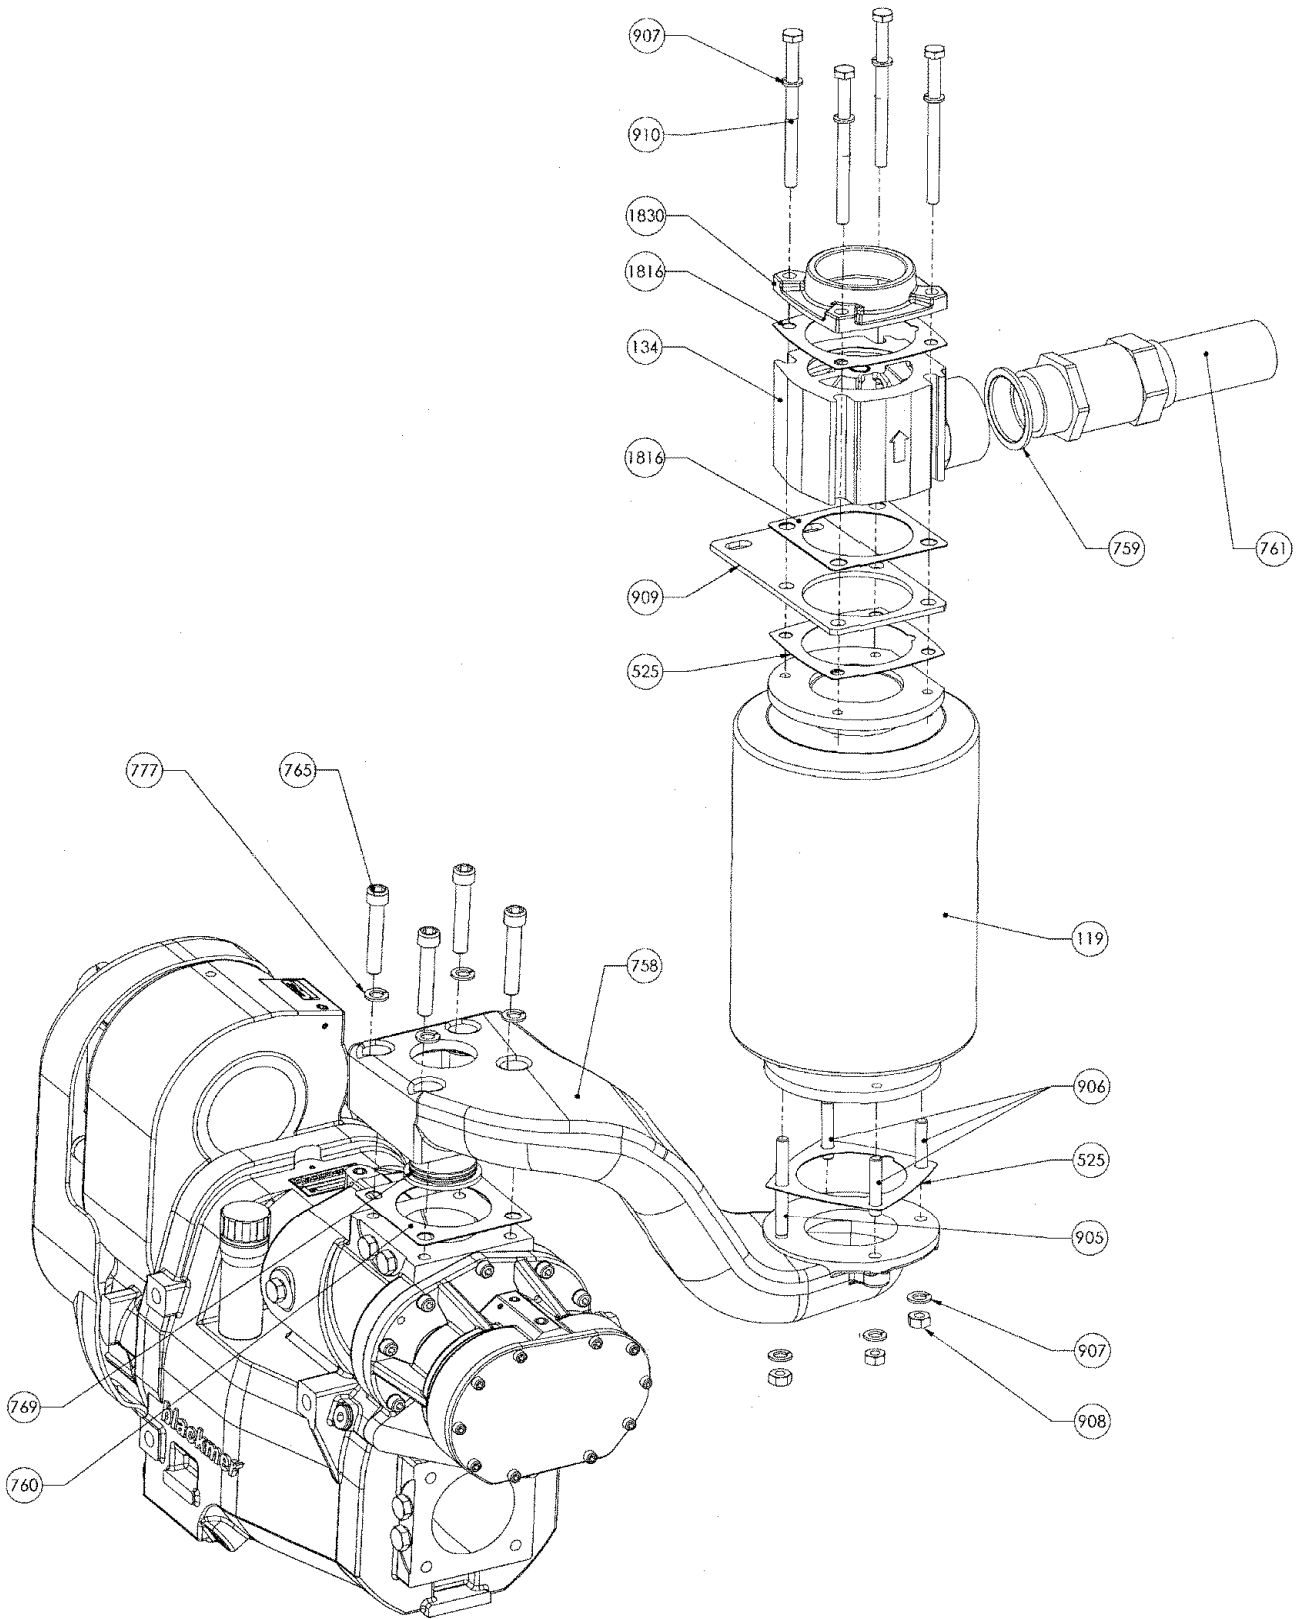

ZUBEHÖR

Rückschlag- und Sicherheitsventil - Schalldämpfer