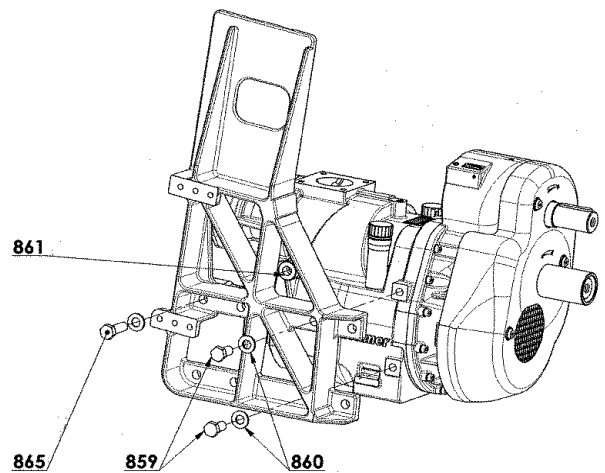

Bolzenanschluss-set