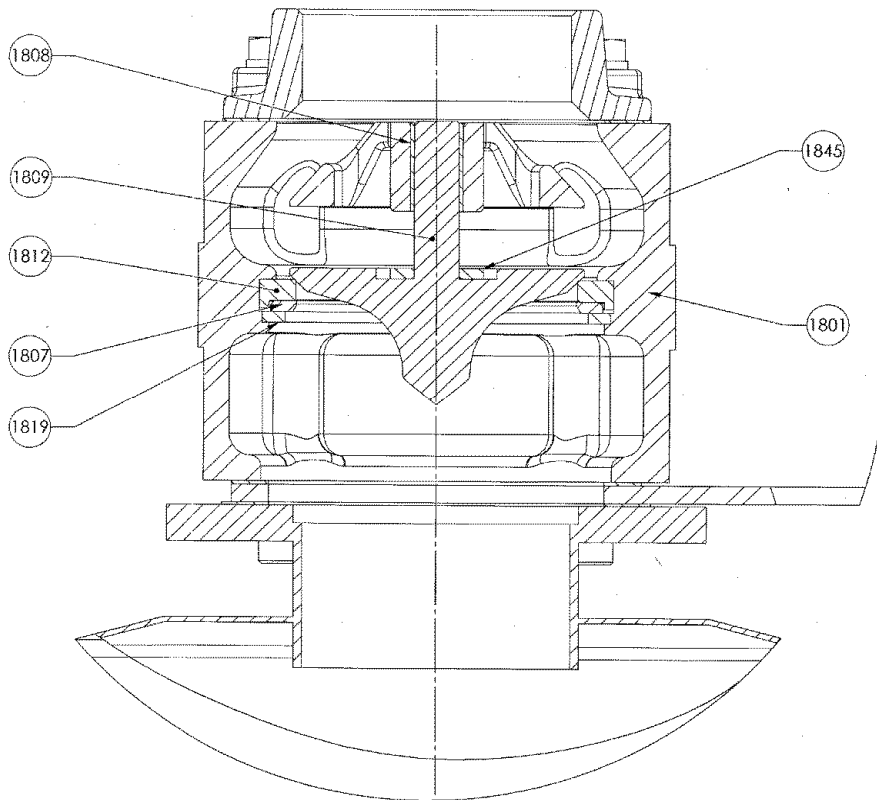

ZUBEHÖR

Rückschlag- und Sicherheitsventil