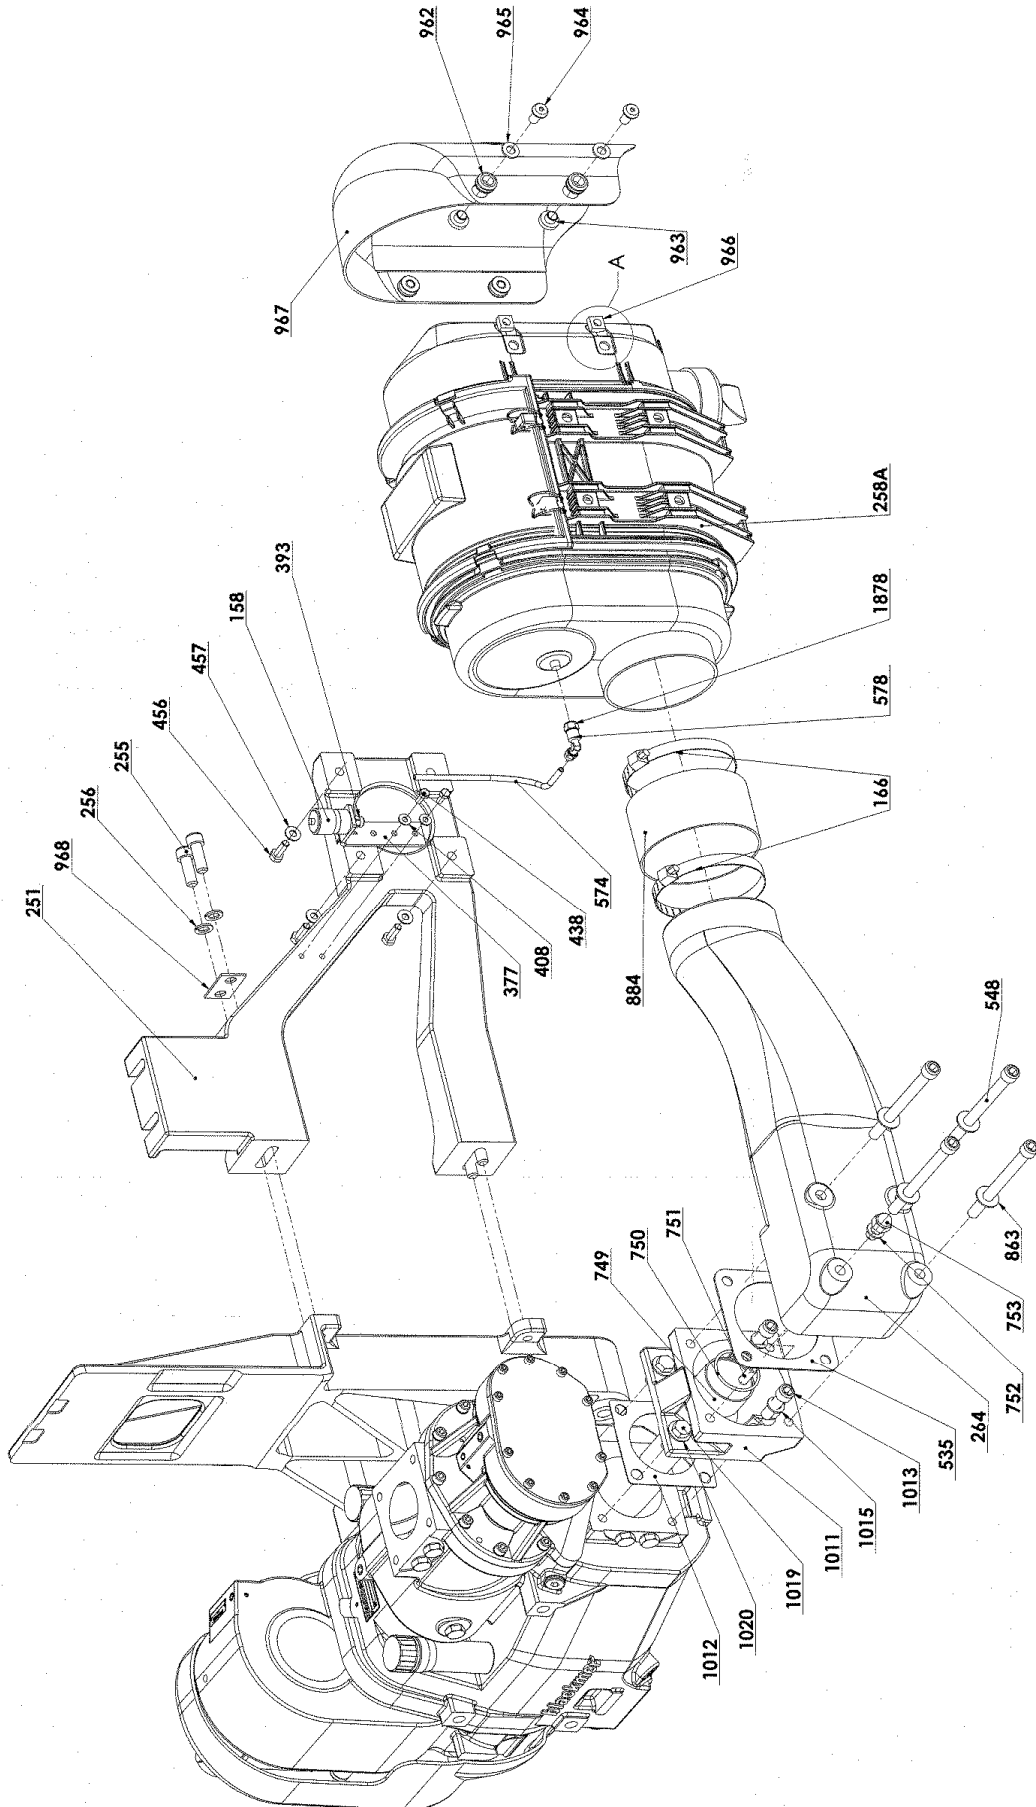

KOMPLETT ASPIRATION LS-DDNC