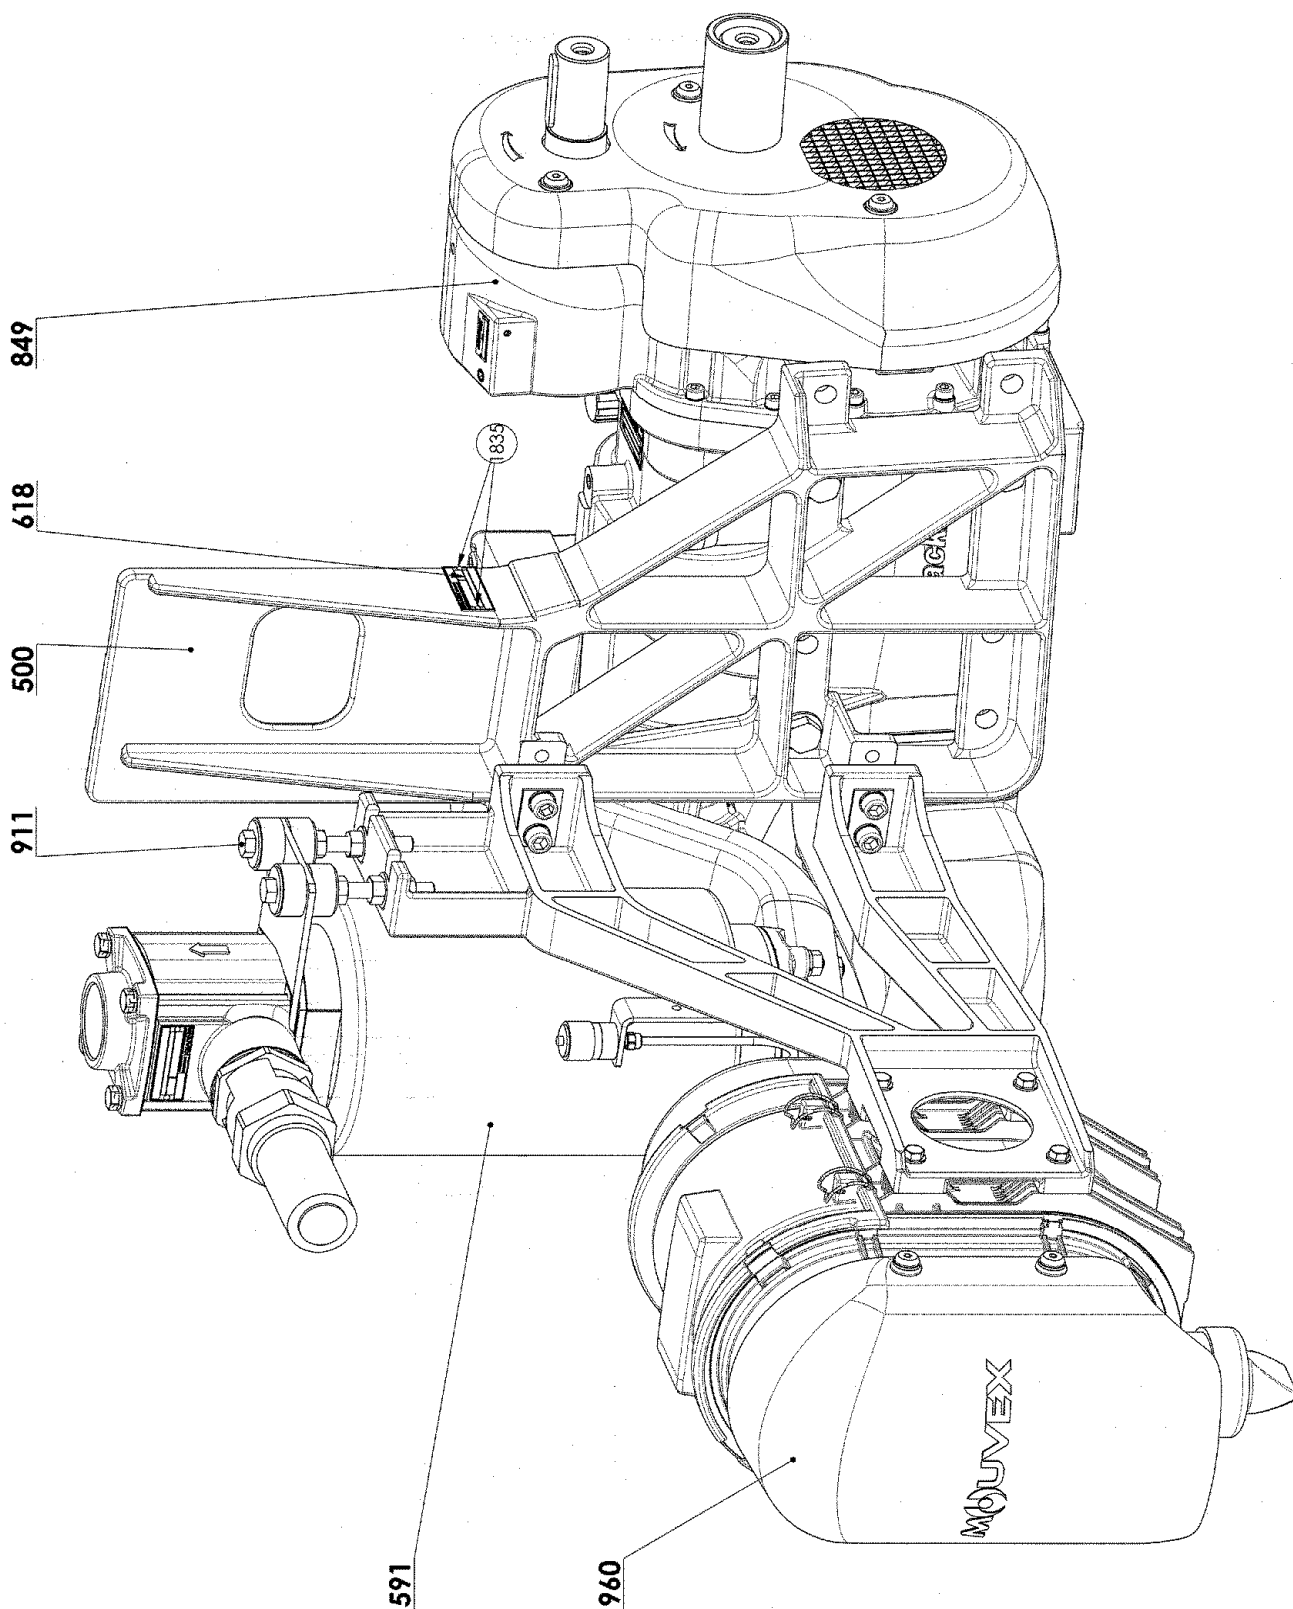

LS-DDNC DIREKTANTRIEB-AGGREGATE