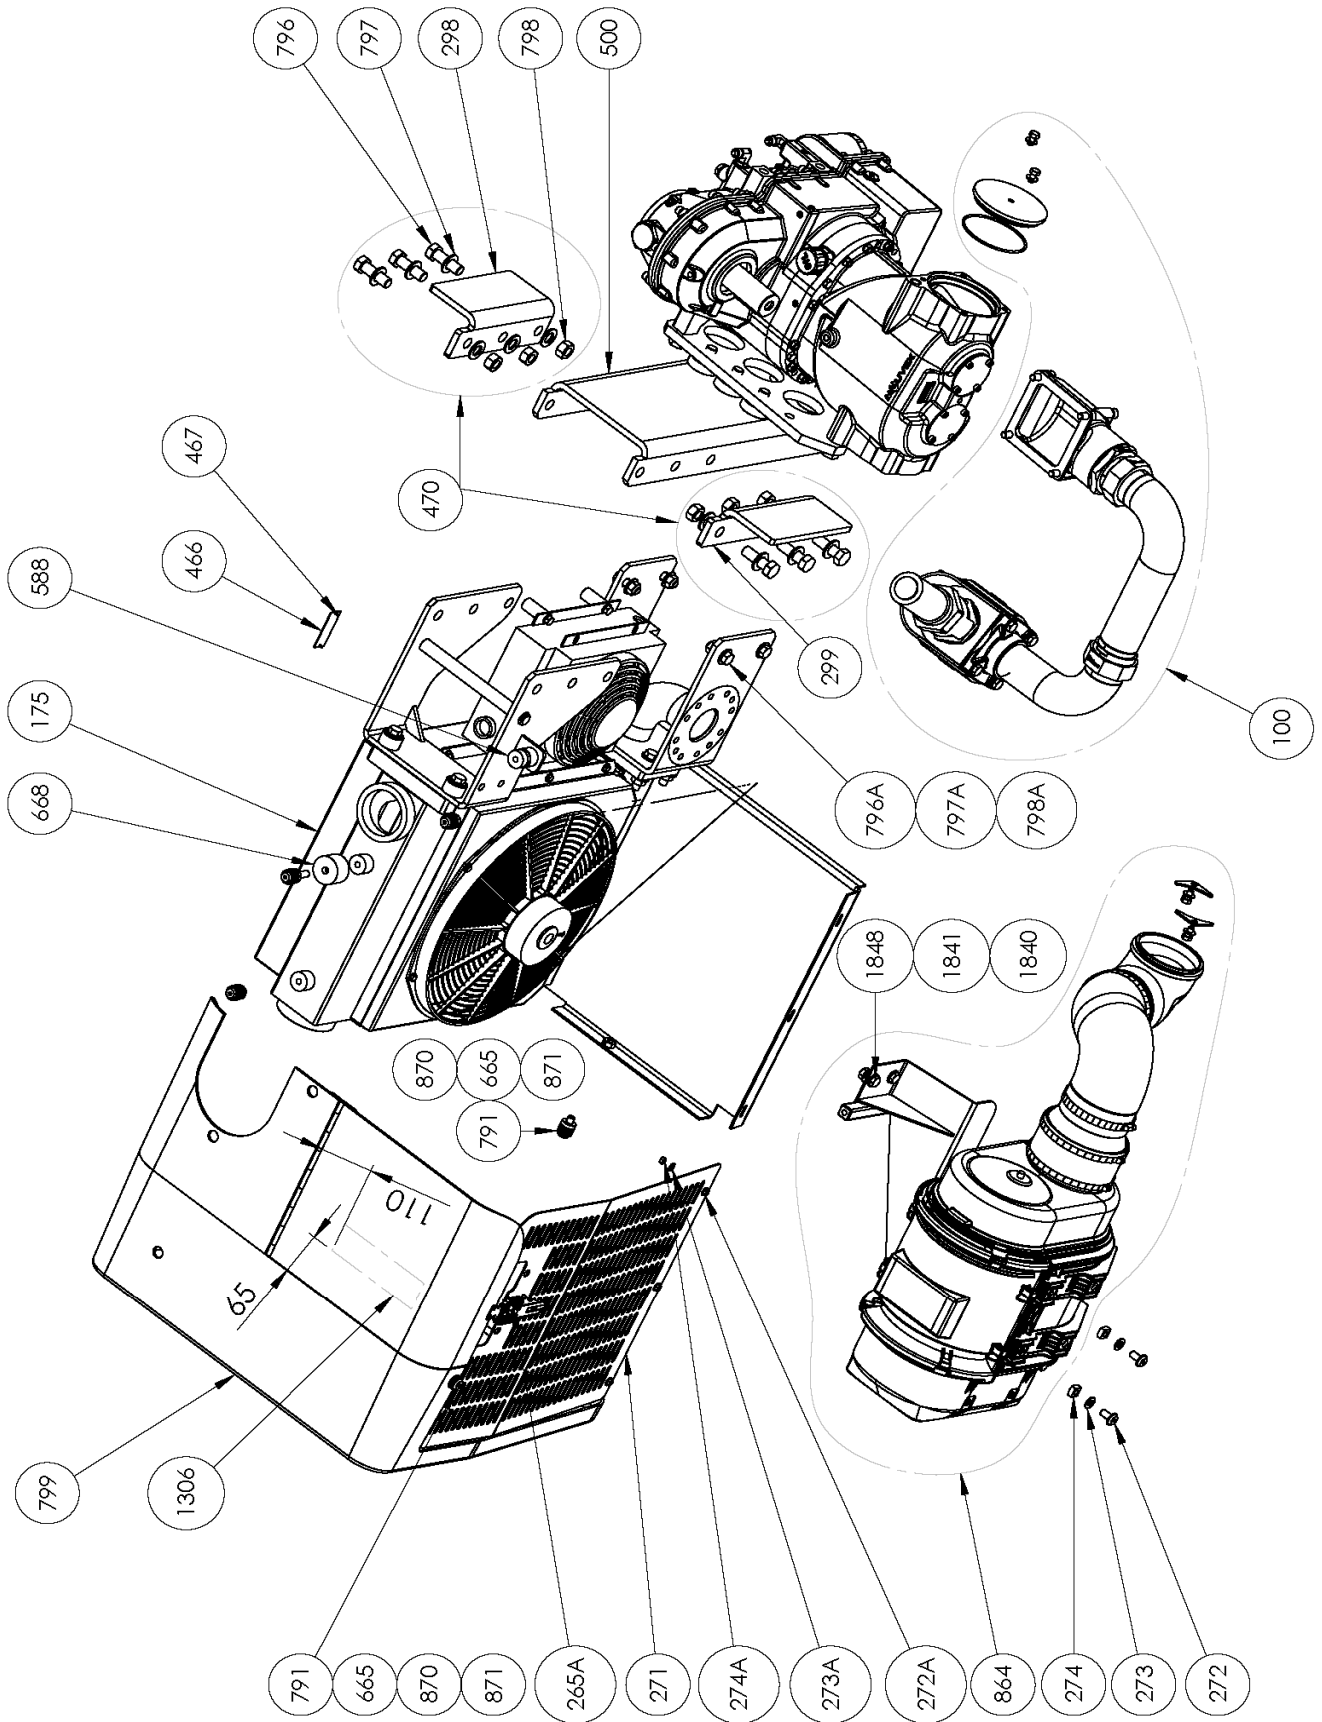

PACKAGES ENTRAINEMENT DIRECT DDIC MX12