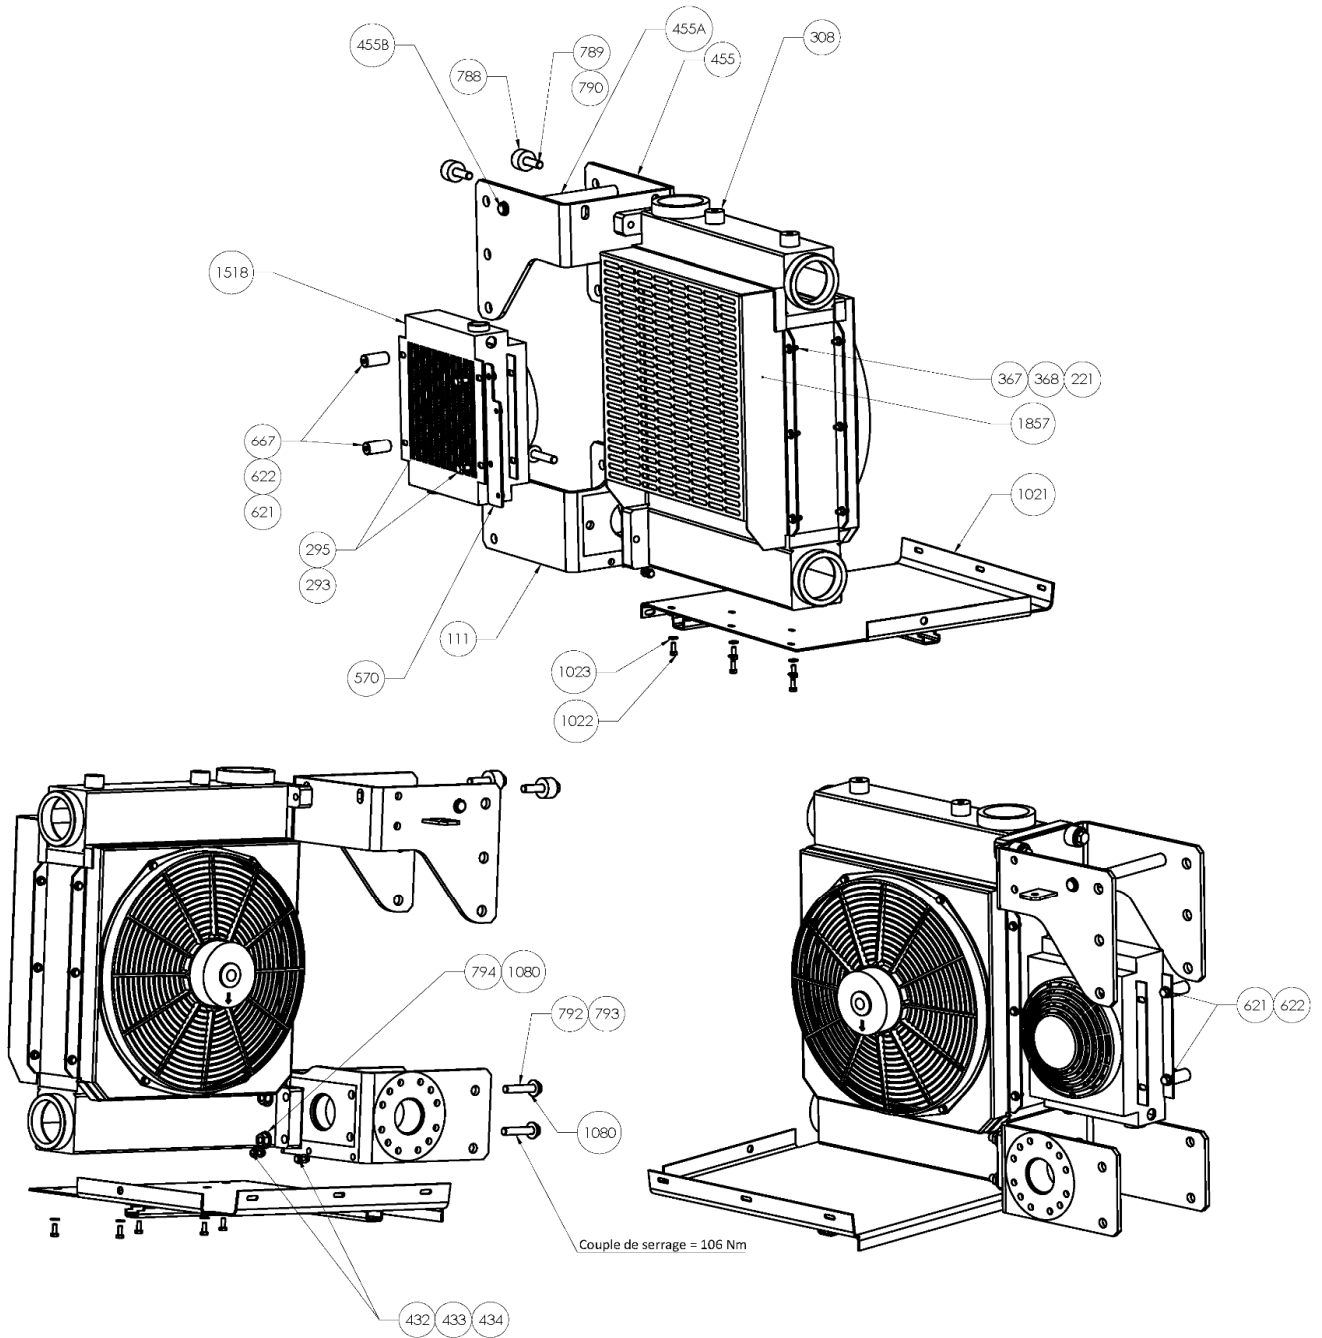

ACCESSOIRES

Echangeur

DDIC MX12

* 1, 2, 4... : Quantité dans le matériel - (1), (2), (4)... : Quantité dans le kit

Repère	Vendable	Description	Qté*	Ref.	Kit maintenance	Pièce usure
124	◆	LIMITEUR DE COUPLE 800 NM COMPLET	1	AUX317145	■	●
175	◆	ENSEMBLE ECHANGEUR DDIC MX12	1	AUX321796		
308	◆	ECHANGEUR COMPLET	1	AUX314123		
365	◆	CARTER ASPIRATION ECHANGEUR	1	AUX230413		
553	◆	VENTILATEUR AXIAL	1	AUX241118	■	●
1858	◆	ECHANGEUR	1	AUX224622		
1859		VIS	(4)			
1860		ECROU	(4)			
1861		RONDELLE	(8)			
1862		VIS	(6)			
1863		ECROU	(6)			
1864		RONDELLE	(12)			
700		JOINT PLAT	(1)			
735		ECROU	(2)			
779		PLAQUE ETANCHEITE	(1)			
792		VIS	(2)			
793		VIS	(1)			
794		RONDELLE	(3)			
1857	◆	CARTER REFOULEMENT ECHANGEUR	1	AUX244412		
111		SUPPORT	1			
1080		RONDELLE	(2)			
1021	◆	PLAQUE SUPPORT	1	AUX244377		
1022		VIS	(5)			
367		VIS	(6)			
1023		RONDELLE	(5)			
368		RONDELLE	(10)			
433		RONDELLE	(4)			
432		VIS	(2)			
221		ECROU	(4)			
434		ECROU	(2)			
455		SUPPORT	(1)			
789		VIS	(2)			
790		RONDELLE	(2)			
788	◆	SILENBLOC	2	AUX223046		
455A		AXE ELINGAGE	(1)			
455B		CIRCLIPS	(2)			
1518	◆	KIT RADIATEUR HUILE	1	AUX318821		
667		ENTRETOISE	(2)			
622		VIS	(2)			
293		RONDELLE	(2)			
621		RONDELLE	(2)			
570		SUPPORT	(1)			
295		VIS	(2)			
329	◆	ENSEMBLE CHAISE DDIC MX12	1	AUX321795		
500		CHAISE DDIC	(1)			
500A		SUPPORT	(1)			
655		ENTRETOISE	(6)			
419		VIS	(6)			
859		VIS	(3)			
418		RONDELLE	(6)			
860		RONDELLE	(3)			
470	◆	ENSEMBLE PATTES SUPPORT CHAISE ET FIXATIONS DDIC MX12	1	AUX321890		
298	◆	PATTE SUPPORT GAUCHE	1	AUX244383	■	
299	◆	PATTE SUPPORT DROITE	1	AUX244384	■	
796		VIS	(6)			
797		RONDELLE	(12)			
798		ECROU	(6)