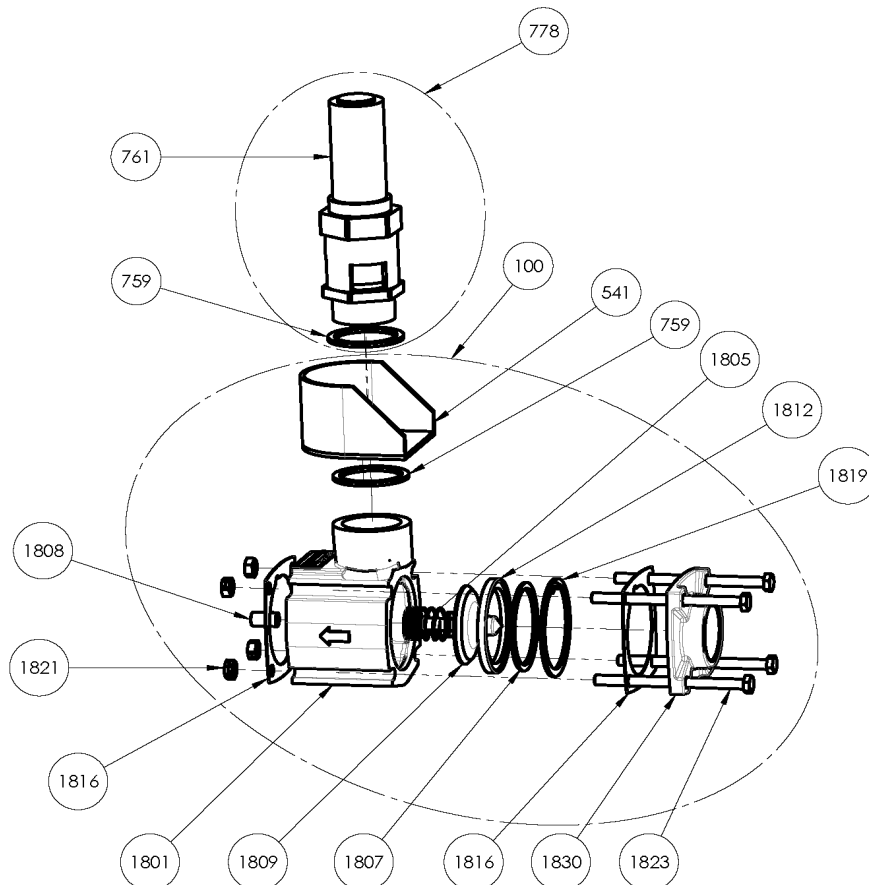

ENSEMBLE ASPIRATION

Ensemble chaise

ACCESSOIRES

Combiné clapet anti retour / soupape de protection

Ensemble refoulement

ACCESSOIRES

Echangeur

DDIC MX12

* 1, 2, 4... : Quantité dans le matériel - (1), (2), (4)... : Quantité dans le kit

Repère	Vendable	Description	Qté*	Ref.	Kit maintenance	Pièce usure
124	◆	LIMITEUR DE COUPLE 800 NM COMPLET	1	AUX317145	■	●
175	◆	ENSEMBLE ECHANGEUR DDIC MX12	1	AUX321796		
308	◆	ECHANGEUR COMPLET	1	AUX314123		
365	◆	CARTER ASPIRATION ECHANGEUR	1	AUX230413		
553	◆	VENTILATEUR AXIAL	1	AUX241118	■	●
1858	◆	ECHANGEUR	1	AUX224622		
1859		VIS	(4)			
1860		ECROU	(4)			
1861		RONDELLE	(8)			
1862		VIS	(6)			
1863		ECROU	(6)			
1864		RONDELLE	(12)			
700		JOINT PLAT	(1)			
735		ECROU	(2)			
779		PLAQUE ETANCHEITE	(1)			
792		VIS	(2)			
793		VIS	(1)			
794		RONDELLE	(3)			
1857	◆	CARTER REFOULEMENT ECHANGEUR	1	AUX244412		
111		SUPPORT	1			
1080		RONDELLE	(2)			
1021	◆	PLAQUE SUPPORT	1	AUX244377		
1022		VIS	(5)			
367		VIS	(6)			
1023		RONDELLE	(5)			
368		RONDELLE	(10)			
433		RONDELLE	(4)			
432		VIS	(2)			
221		ECROU	(4)			
434		ECROU	(2)			
455		SUPPORT	(1)			
789		VIS	(2)			
790		RONDELLE	(2)			
788	◆	SILENBLOC	2	AUX223046		
455A		AXE ELINGAGE	(1)			
455B		CIRCLIPS	(2)			
1518	◆	KIT RADIATEUR HUILE	1	AUX318821		
667		ENTRETOISE	(2)			
622		VIS	(2)			
293		RONDELLE	(2)			
621		RONDELLE	(2)			
570		SUPPORT	(1)			
295		VIS	(2)			
329	◆	ENSEMBLE CHAISE DDIC MX12	1	AUX321795		
500		CHAISE DDIC	(1)			
500A		SUPPORT	(1)			
655		ENTRETOISE	(6)			
419		VIS	(6)			
859		VIS	(3)			
418		RONDELLE	(6)			
860		RONDELLE	(3)			
470	◆	ENSEMBLE PATTES SUPPORT CHAISE ET FIXATIONS DDIC MX12	1	AUX321890		
298	◆	PATTE SUPPORT GAUCHE	1	AUX244383	■	
299	◆	PATTE SUPPORT DROITE	1	AUX244384	■	
796		VIS	(6)			
797		RONDELLE	(12)			
798		ECROU	(6)			