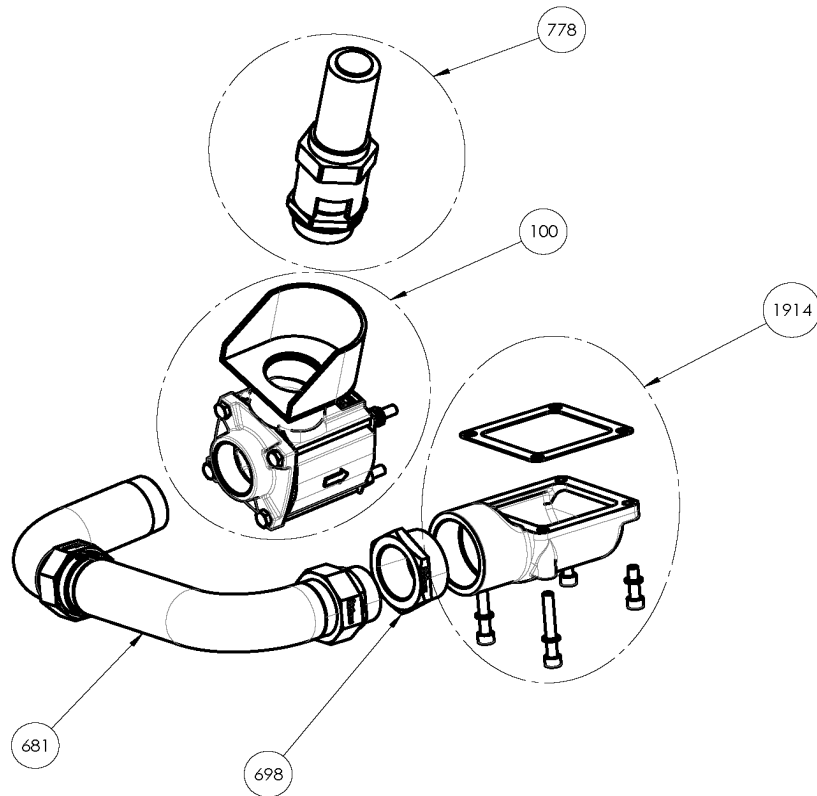

ENSEMBLE ASPIRATION

Ensemble chaise

ACCESSOIRES

Combiné clapet anti retour / soupape de protection

Ensemble refoulement

ACCESSOIRES

Echangeur

DDIC MX12

* 1, 2, 4... : Quantité dans le matériel - (1), (2), (4)... : Quantité dans le kit

Repère	Vendable	Description	Qté*	Ref.	Kit maintenance	Pièce usure
124	◆	LIMITEUR DE COUPLE 800 NM COMPLET	1	AUX317145	■	●
175	◆	ENSEMBLE ECHANGEUR DDIC MX12	1	AUX321796		
308	◆	ECHANGEUR COMPLET	1	AUX314123		
365	◆	CARTER ASPIRATION ECHANGEUR	1	AUX230413		
553	◆	VENTILATEUR AXIAL	1	AUX241118	■	●
1858	◆	ECHANGEUR	1	AUX224622		
1859		VIS	(4)			
1860		ECROU	(4)			
1861		RONDELLE	(8)			
1862		VIS	(6)			
1863		ECROU	(6)			
1864		RONDELLE	(12)			
700		JOINT PLAT	(1)			
735		ECROU	(2)			
779		PLAQUE ETANCHEITE	(1)			
792		VIS	(2)			
793		VIS	(1)			
794		RONDELLE	(3)			
1857	◆	CARTER REFOULEMENT ECHANGEUR	1	AUX244412		
111		SUPPORT	1			
1080		RONDELLE	(2)			
1021	◆	PLAQUE SUPPORT	1	AUX244377		
1022		VIS	(5)			
367		VIS	(6)			
1023		RONDELLE	(5)			
368		RONDELLE	(10)			
433		RONDELLE	(4)			
432		VIS	(2)			
221		ECROU	(4)			
434		ECROU	(2)			
455		SUPPORT	(1)			
789		VIS	(2)			
790		RONDELLE	(2)			
788	◆	SILENBLOC	2	AUX223046		
455A		AXE ELINGAGE	(1)			
455B		CIRCLIPS	(2)			
1518	◆	KIT RADIATEUR HUILE	1	AUX318821		
667		ENTRETOISE	(2)			
622		VIS	(2)			
293		RONDELLE	(2)			
621		RONDELLE	(2)			
570		SUPPORT	(1)			
295		VIS	(2)			
329	◆	ENSEMBLE CHAISE DDIC MX12	1	AUX321795		
500		CHAISE DDIC	(1)			
500A		SUPPORT	(1)			
655		ENTRETOISE	(6)			
419		VIS	(6)			
859		VIS	(3)			
418		RONDELLE	(6)			
860		RONDELLE	(3)			
470	◆	ENSEMBLE PATTES SUPPORT CHAISE ET FIXATIONS DDIC MX12	1	AUX321890		
298	◆	PATTE SUPPORT GAUCHE	1	AUX244383	■	
299	◆	PATTE SUPPORT DROITE	1	AUX244384	■	
796		VIS	(6)			
797		RONDELLE	(12)			
798		ECROU	(6)			