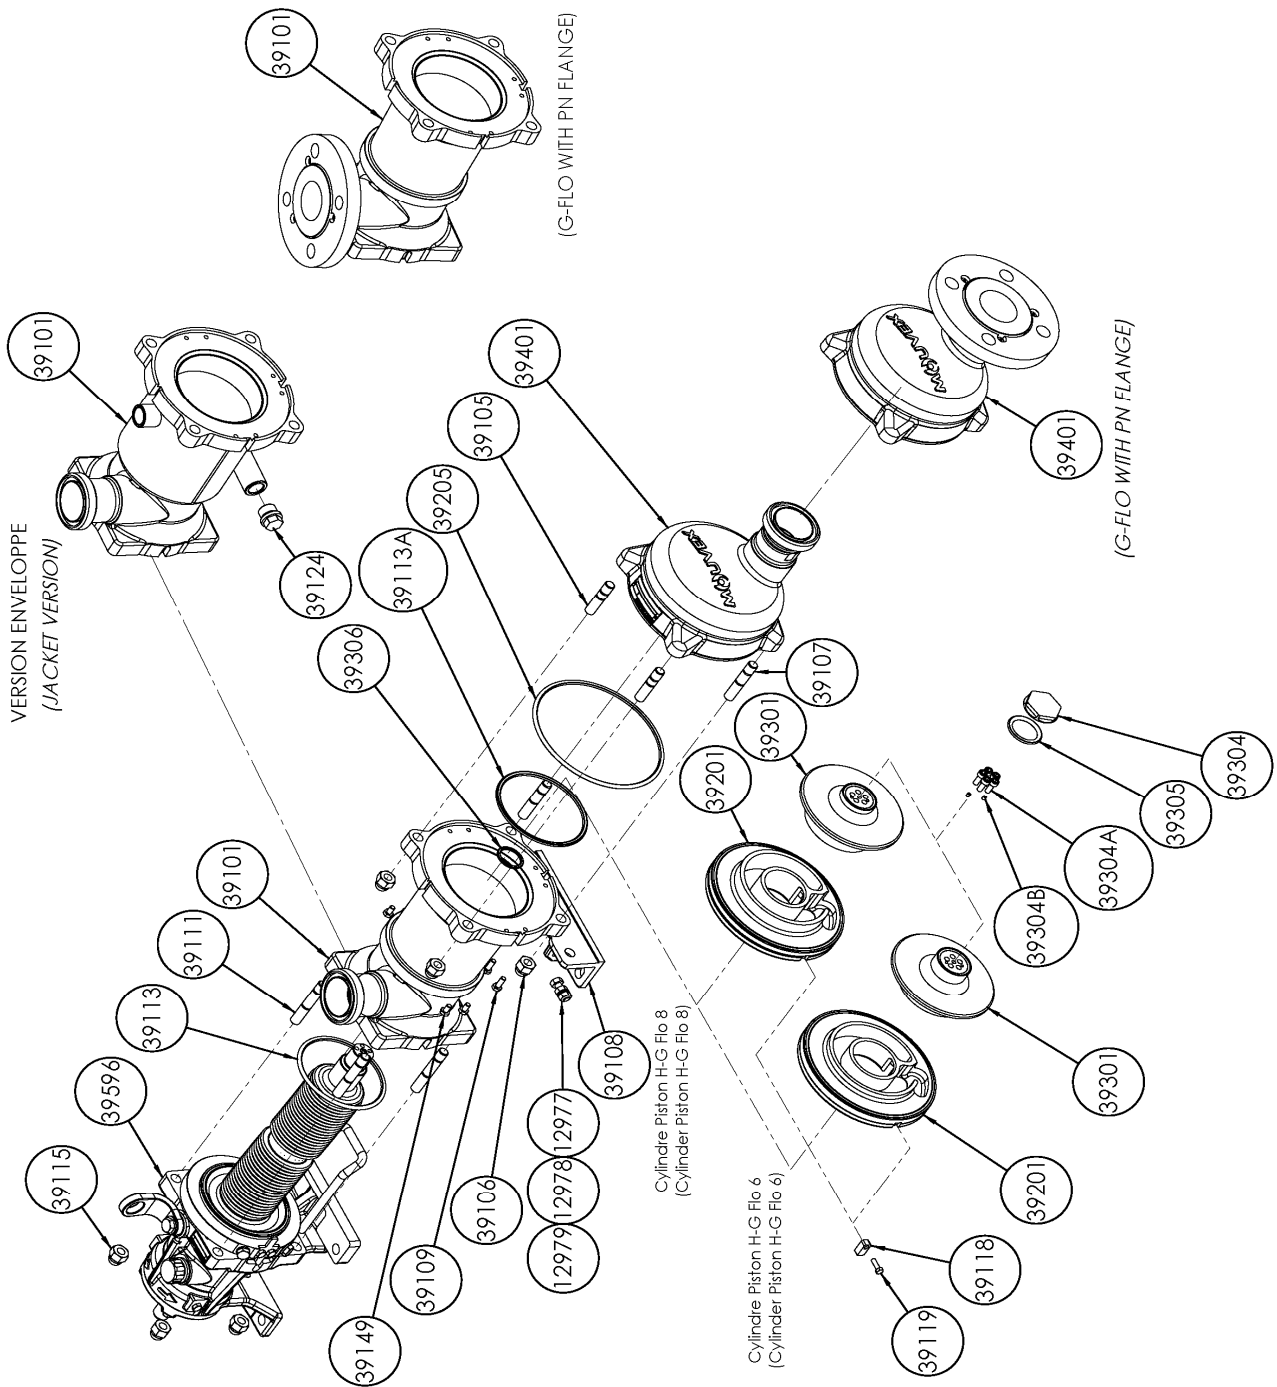

G-FLO 6 S_HT - G-FLO 8 S_HT

Pompa Standard & Camicia