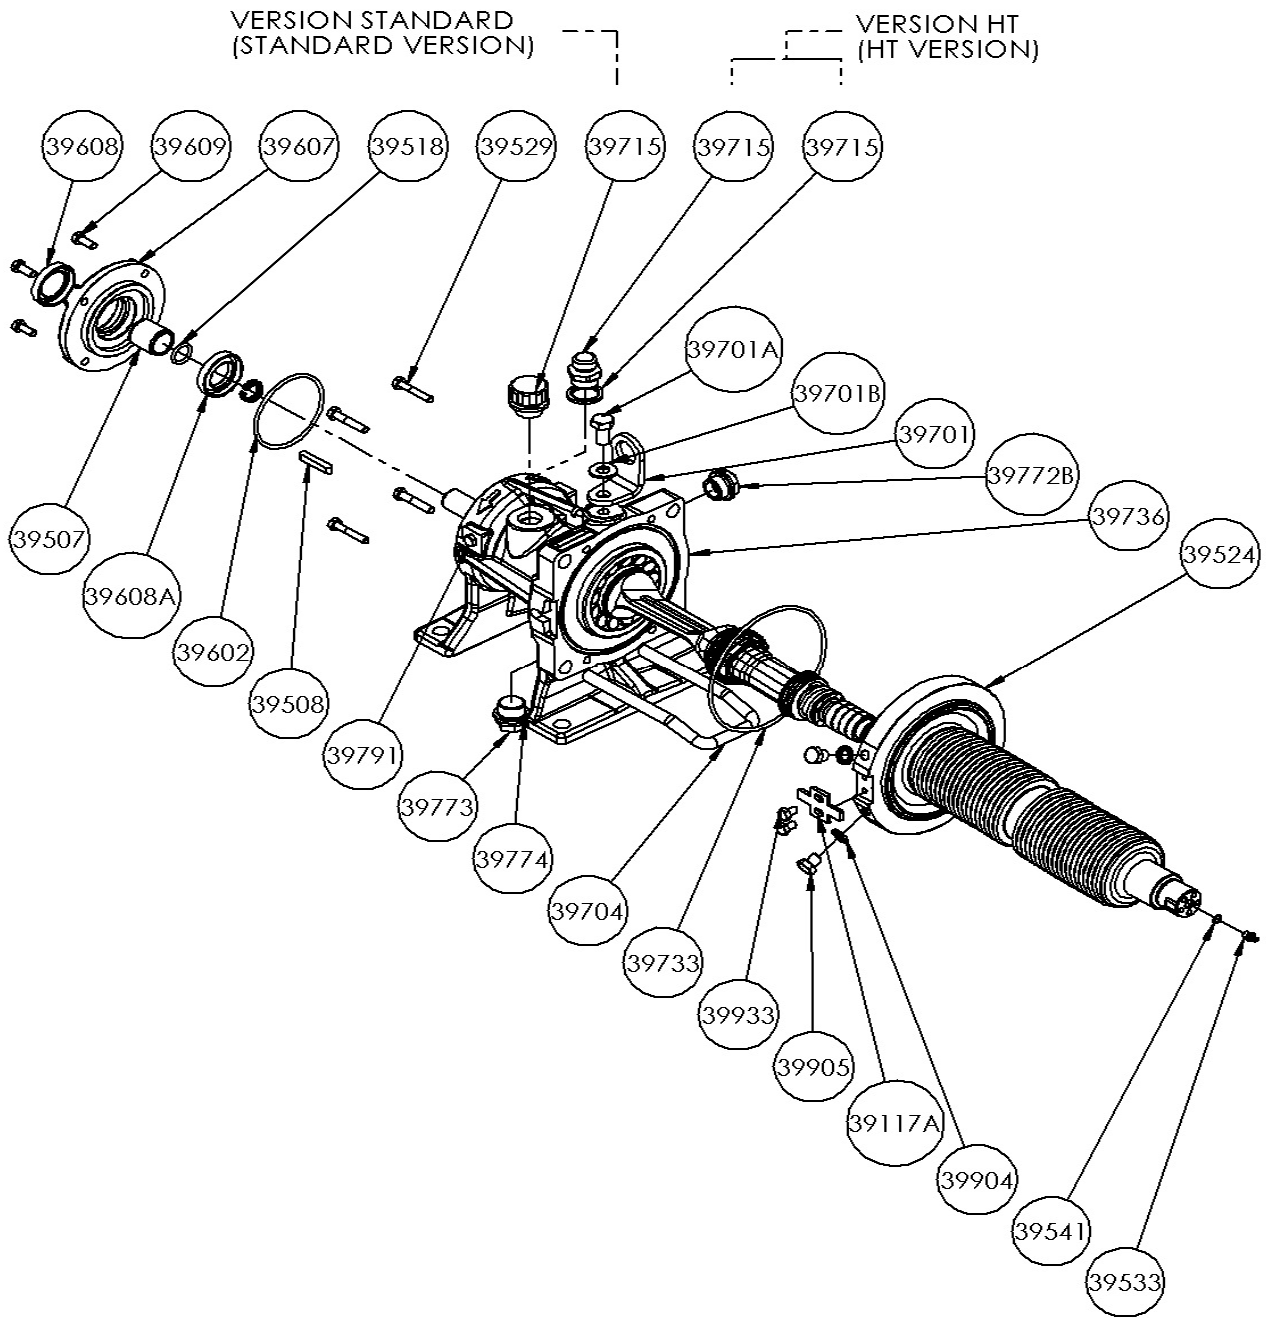

P.L. : 1013-D02

In vigore da  
Precedente

Gennaio 2026  
Luglio 2024

**PEZZI DI RICAMBIO  
POMPE  
G-FLO 6 S\_HT - G-FLO 8 S\_HT**

Conservare l'elenco di pezzi di ricambio con le Istruzioni.

Per ordinare parti di ricambio, indicare Riferimento(s) desiderato(s).

◆ Kit o pezzi di ricambio disponibili.

CVT : FKM rivestito FEP

Z.I. la Plaine des Isles - 2 rue des Caillottes F-89000 AUXERRE - France

Tél : +33 (0)3 86 49 86 30

contact.mouvex@psgdover.com • www.mouvex.com

# G-FLO 6 S\_HT - G-FLO 8 S\_HT

## Trasmissione