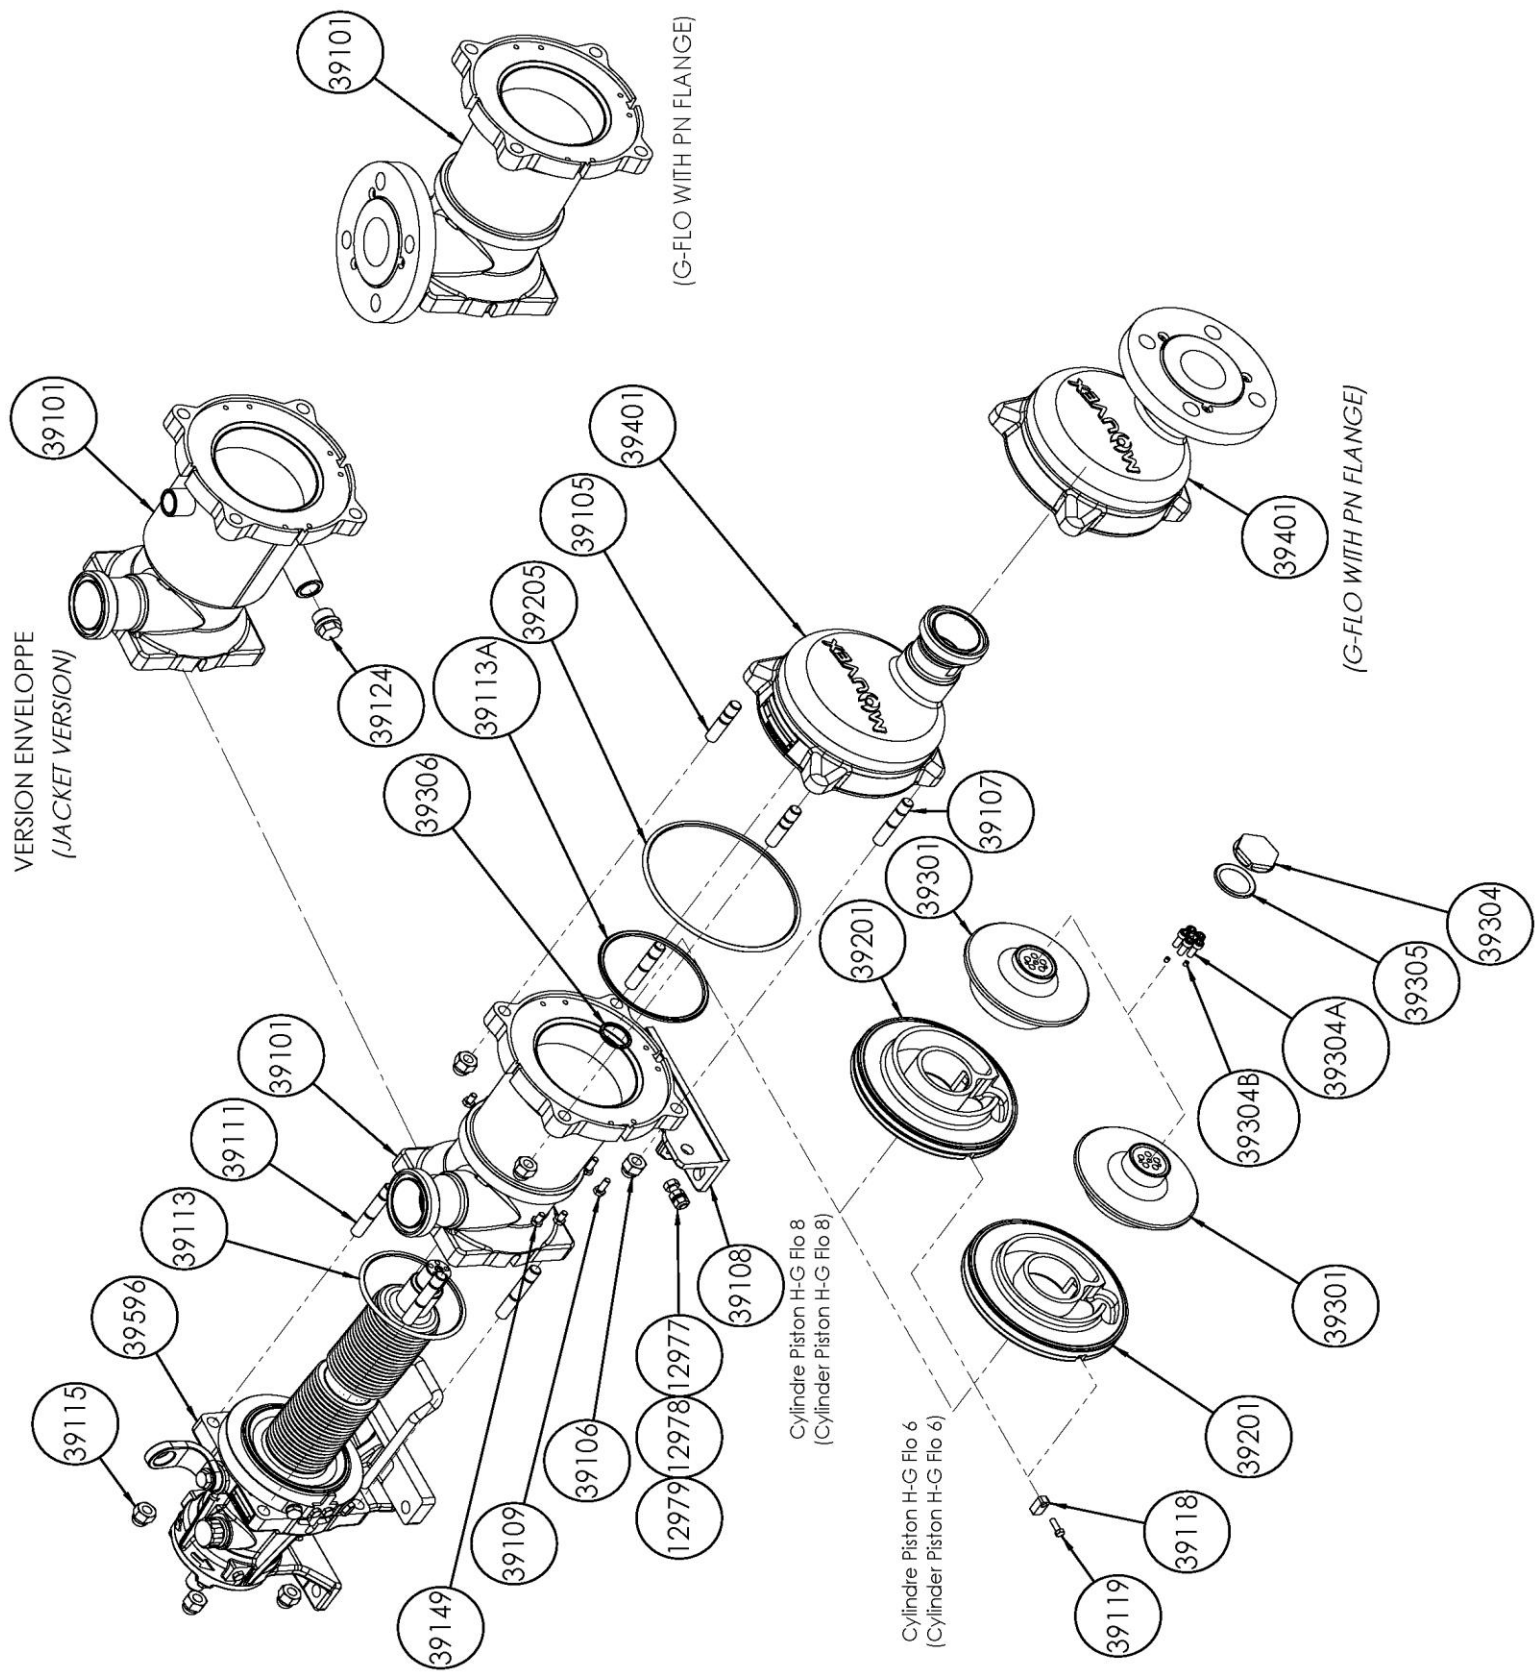

G-FLO 6 S - G-FLO 8 S

Pompa Standard & Camicia