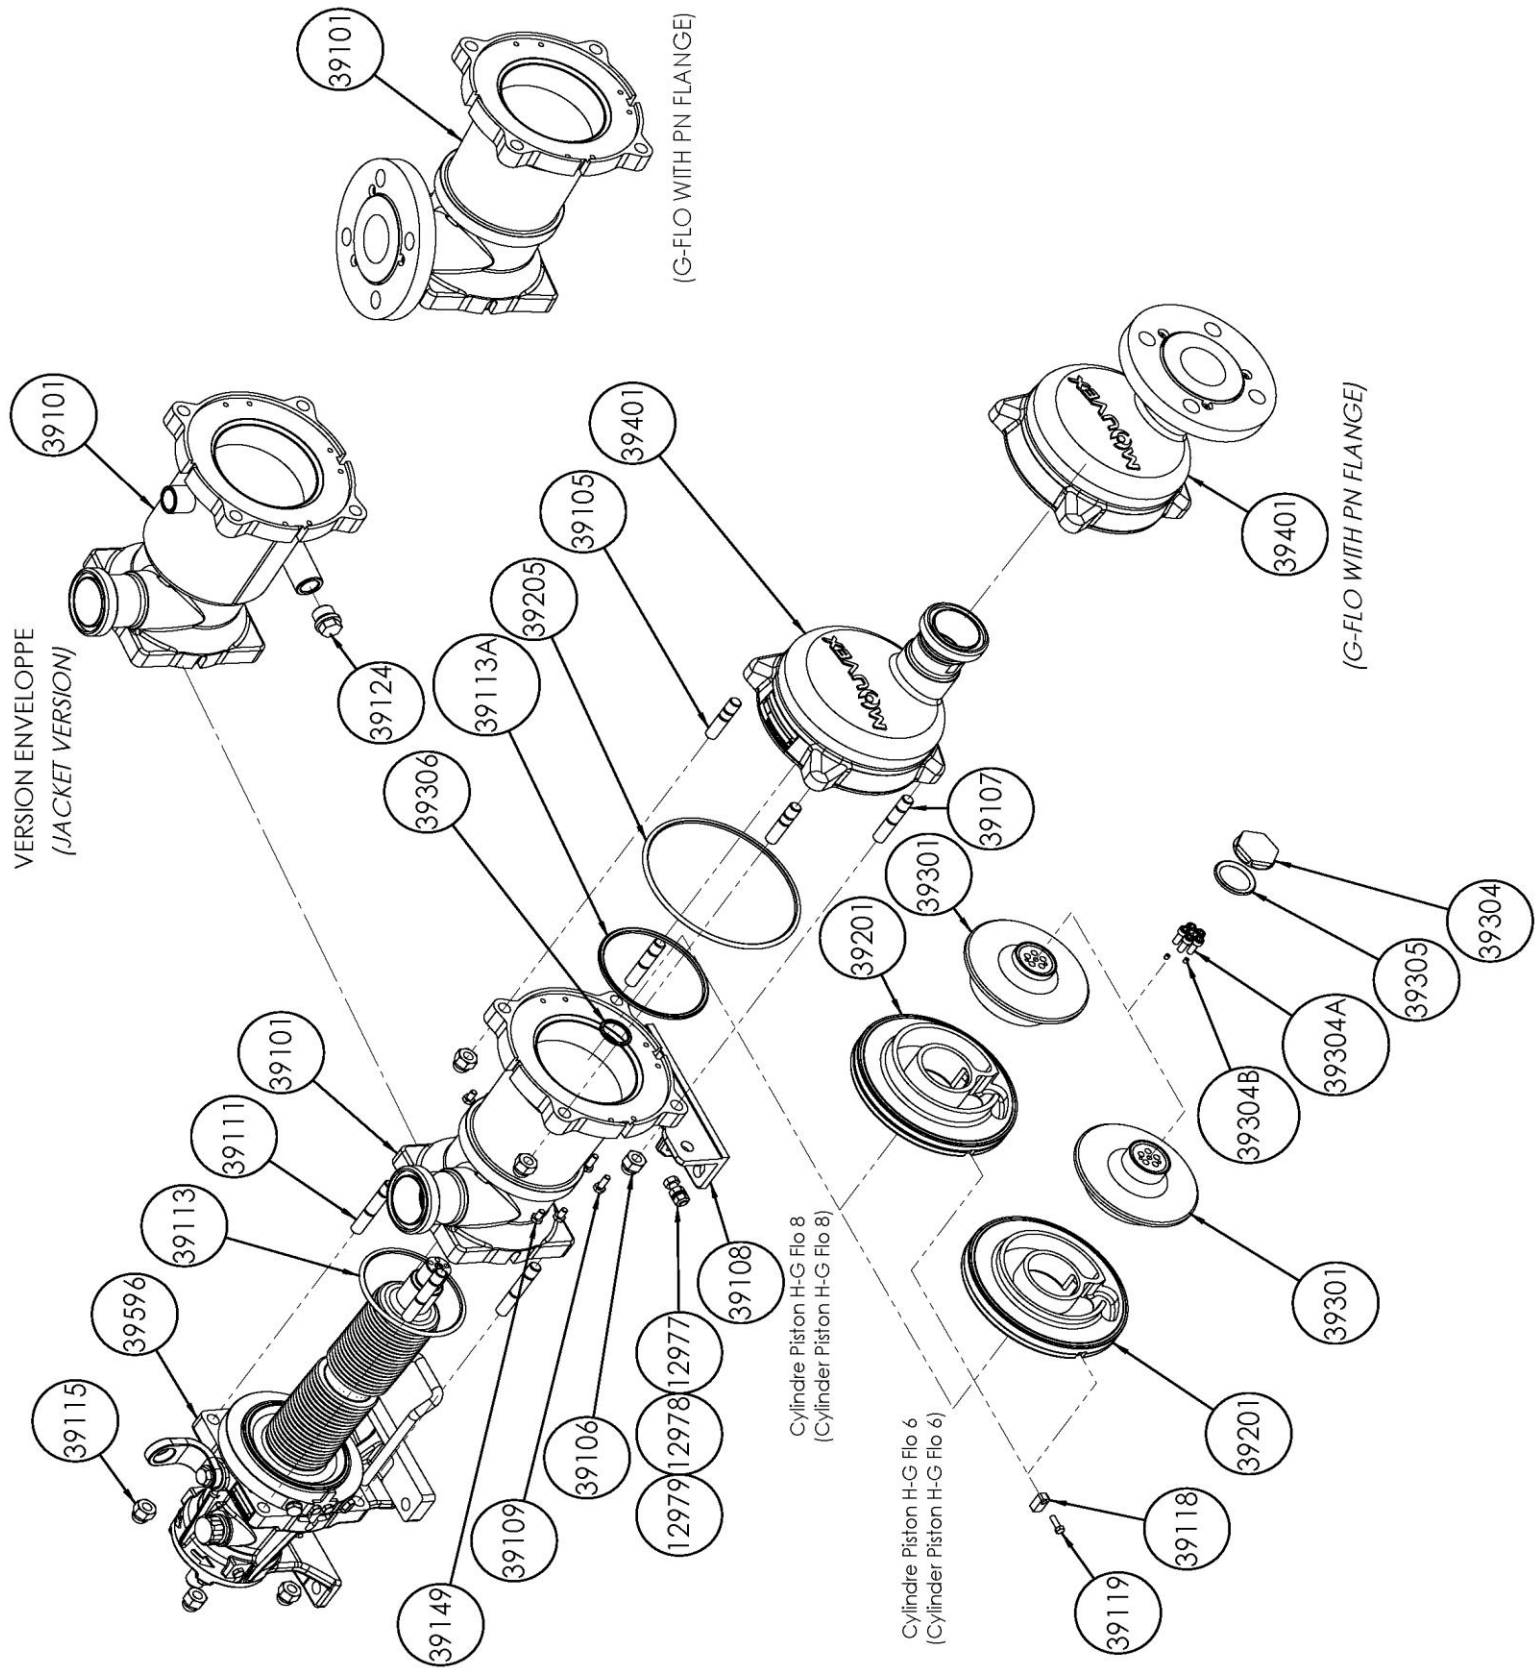

G-FLO 6 S - G-FLO 8 S

Bomba Estándar & Camisa