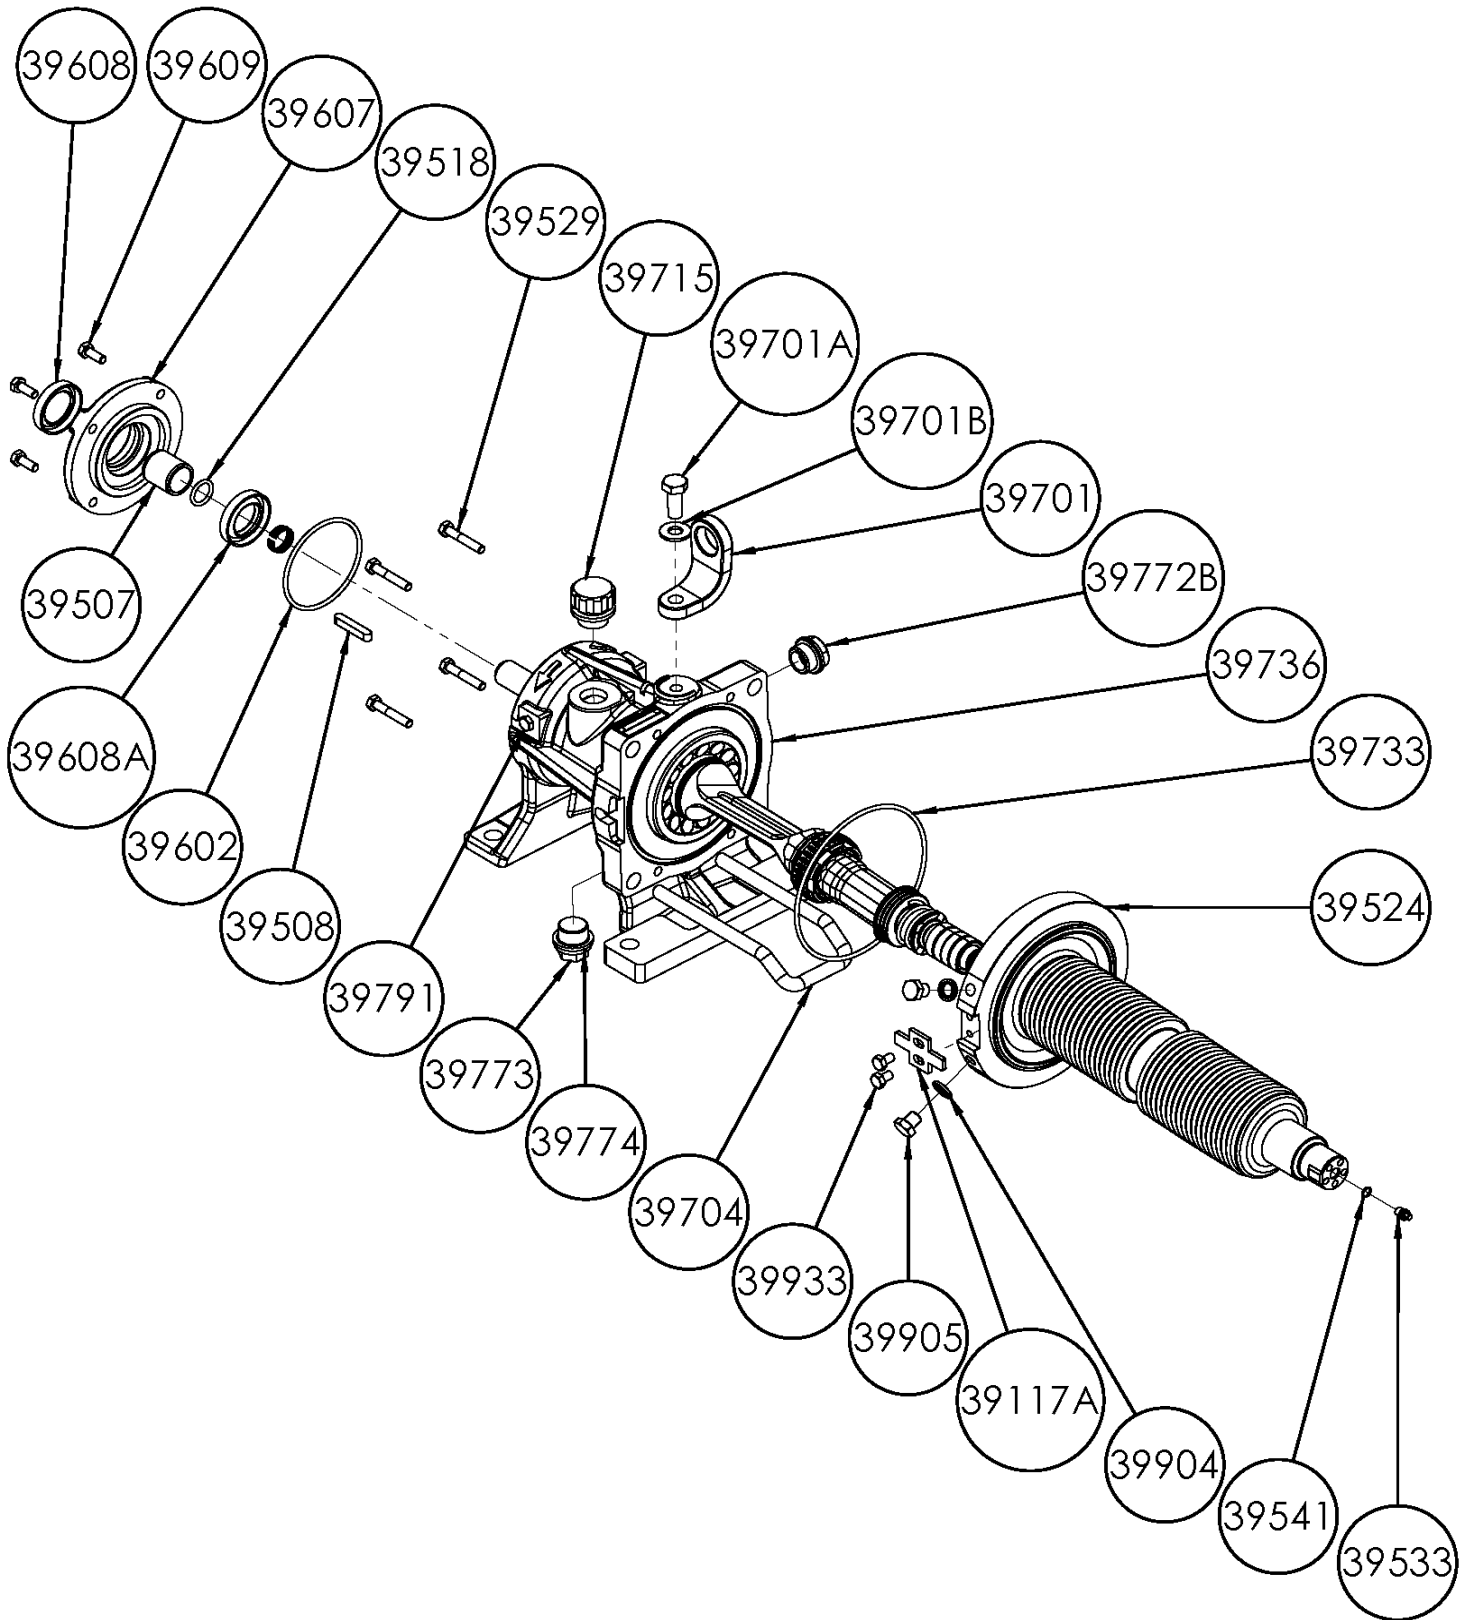

## G-FLO 6 S - G-FLO 8 S

\* 1, 2, 4... : Cantidad en el material - (1), (2), (4) ...: Cantidad en el Kit

Pieza	Vendible	Descripción	Uds*	Ref.	Kit mantenimiento	Pieza desgaste
39100	◆	CUERPO G FLO 6_8 S	1	AUX321665		
39100	◆	CUERPO CON CAMISA G FLO 6_8 S	1	AUX321677		
39101		CUERPO	(1)			
39108		PATA	(1)			
39109		TORNILLO	(2)			
39124		TAPON (BOMBA CON CAMISA)	(1)			
39110	◆	TORNILLERIA PARA CUERPO_TAPA G_H FLO 6_8 S	1	AUX321691		
39105		ESPARRAGO	(2)			
39106		TUERCA CIEGA	(4)			
39107		ESPARRAGO	(2)			
39111		ESPARRAGO	(4)			
39115		TUERCA CIEGA	(4)			
39149		TORNILLO	(4)			
39410	◆	KIT BRIDAS CUERPO_FONDO PN16 DN50	1	AUX321692		
39410	◆	KIT BRIDAS CUERPO_FONDO PN20 DN50	1	AUX321693		
39136		TORNILLO	(6)			
39148		ARO	(2)			
39414		BRIDA	(2)			
39200	◆	CONJUNTO CILINDRO/PISTON G_H FLO 6 S	1	AUX321641	■	
39200	◆	CONJUNTO CILINDRO/PISTON G_H FLO 8 S	1	AUX321642	■	
39118		INDEXADOR	(1)			
39119		TORNILLO	(1)			
39201		CILINDRO	(1)			●
39301		PISTON	(1)			●
39304	◆	TUERCA DE PISTON G_H FLO 6_8 S	1	AUX244083		●
39304A		TORNILLO	(5)			
39304B		TORNILLO	(2)			
39206	◆	JUEGO DE JUNTAS CVT CE1935/2004 G_H FLO 6_8 S	1	AUX321689	■	
39206	◆	JUEGO DE JUNTAS EPDM CE1935/2004 G_H FLO 6_8 S	1	AUX321690	■	
39206	◆	JUEGO DE JUNTAS FKM CE1935/2004 G_H FLO 6_8 S	1	AUX321688	■	
39113		JUNTA	(1)			●
39113A		JUNTA	(1)			●
39205		JUNTA	(1)			●
39305		JUNTA	(1)			●
39306		JUNTA	(1)			●
39401	◆	FONDO COMPLETO G FLO 6_8 S	1	AUX321648		
		<b>TRANSMISION G FLO 6_8 S COMPLETA :</b>				
		<b>ESTANDAR</b>				
39596	◆	ESTANDAR	1	AUX321717	■	●
39596*	◆	ESTANDAR_ECS	1	AUX321720	■	●
39596*	◆	ESTANDAR_ECS_SENSOR NIVEL DE ACEITE	1	AUX321721	■	●
39596*	◆	ESTANDAR_ATEX_ECS_SENSOR NIVEL DE ACEITE	1	AUX321722	■	●
		<b>CON DISPOSITIVO DE CONTROL DEL FUELLE (BMS)</b>				
39596*	◆	BMS	1	AUX321718	■	●
39596*	◆	BMS_ECS	1	AUX321723	■	●
39596*	◆	BMS_ECS_SENSOR NIVEL DE ACEITE	1	AUX321724	■	●
		<b>CON DISPOSITIVO DE CONTROL DEL FUELLE (BMS) ATEX</b>				
39596*	◆	BMS ATEX	1	AUX321719	■	●
39596*	◆	BMS ATEX_ECS	1	AUX321725	■	●
39596*	◆	BMS ATEX_ECS_SENSOR NIVEL DE ACEITE	1	AUX321726	■	●
39009A	◆	JUNTAS Y CASQUILLOS BLOQUE DE TRANSMISION G_H FLO 6_8 S	1	AUX321715		
39498		CASQUILLO	(1)			
39507		CASQUILLO	(1)			●
39518		JUNTA	(1)			●
39602		JUNTA	(1)			
39608		RETEN LABIAL	(1)			●
39608A		RETEN LABIAL	(1)			●