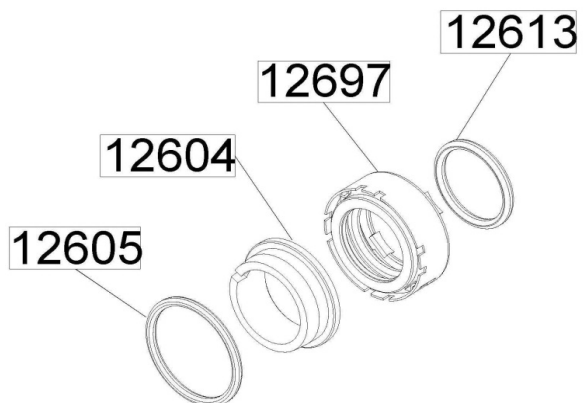

Cierre Mecánico