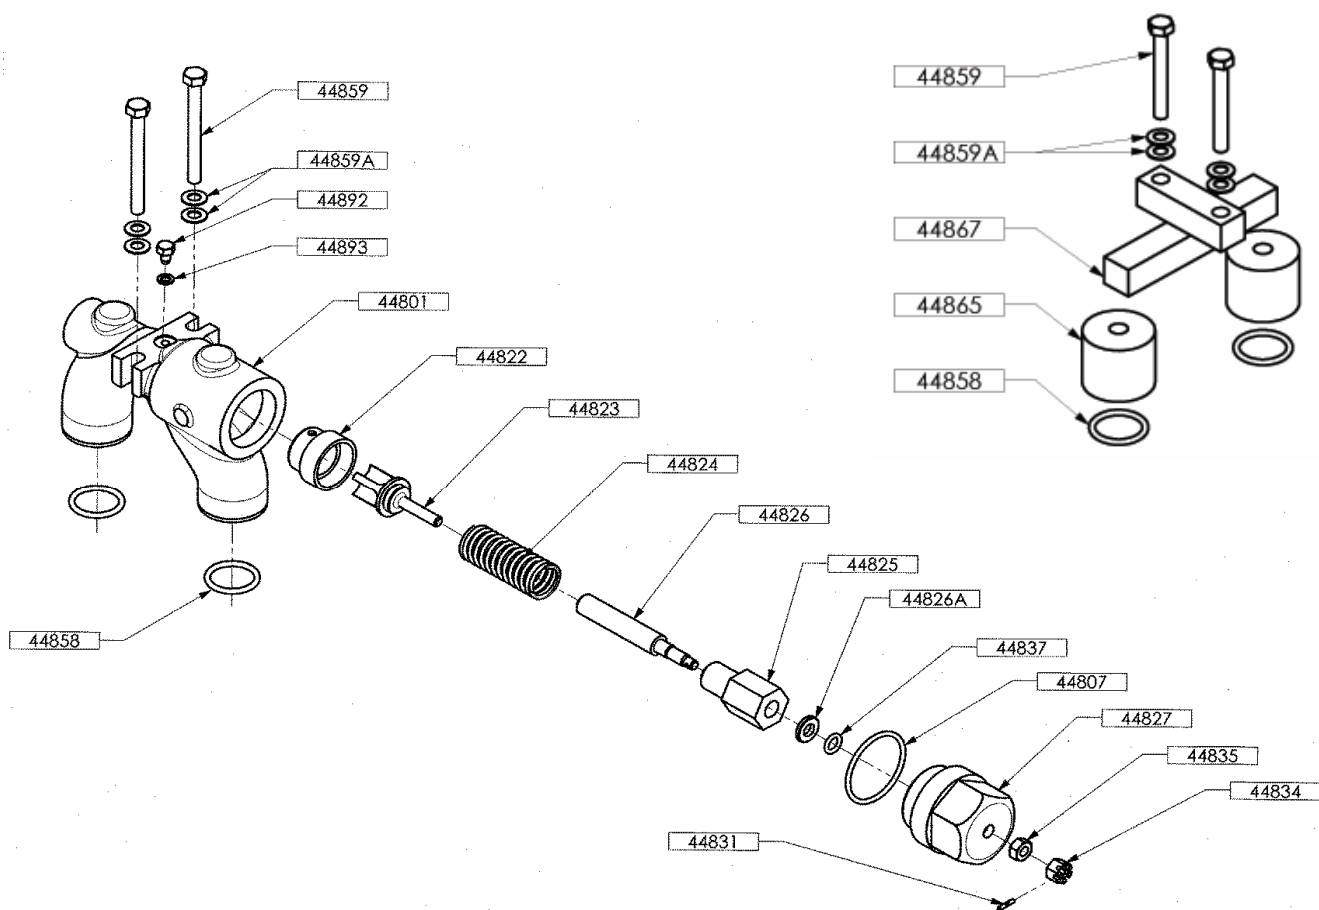

A6 A

* 1, 2, 4... : Cantidad en el material - (1), (2), (4) ...: Cantidad en el Kit

Pieza	Vendible	Descripción	Uds*	Ref.	Kit mantenimiento	Pieza desgaste
12097	◆	KIT DE TORNILLERIA-JUNTAS (INSPECCION DEL PISTON)	1	AUX317005	■	
12097	◆	- FEP-FKM	1	AUX317004	■	
12097	◆	- FKM	1	AUX317084	■	
12097	◆	- FEP-FKM - BOMBA CAMISA	1	AUX317083	■	
12097	◆	- FKM - BOMBA CAMISA	1	AUX229880		●
12403	◆	JUNTA - FEP-FKM	1	AUX229869		●
12403	◆	JUNTA - FKM	1			
12409		TORNILLO	(10/7)			
12409D		TORNILLO	(1)			
12409F		ARANDELA	(12)			
12409G		TORNILLO	(1/4)			
12412		JUNTA	(1)			●
12524		PASADOR	(1)			
12098	◆	KIT DE TORNILLERIA	1	AUX317006		
12098	◆	KIT DE TORNILLERIA - BOMBA CAMISA	1	AUX317085		
12202		ESPARRAGO	(6)			
12206		TUERCA	(6)			
12207		ARANDELA	(8)			
12409		TORNILLO	(10/7)			
12409D		TORNILLO	(1)			
12409F		ARANDELA	(12)			
12409G		TORNILLO	(1/4)			
12417		TORNILLO	(4)			
12420		ARANDELA	(4)			
12706		TORNILLO	(4)			
12706A		TORNILLO	(1)			
12721		ARANDELA	(4)			
12099	◆	JUNTA DE FEP-FKM	1	AUX317008	■	
12099	◆	JUNTA DE FKM	1	AUX317007	■	
12104		JUNTA	(1)			●
12403	◆	JUNTA - FEP-FKM	1	AUX229880		●
12403	◆	JUNTA - FKM	1	AUX229869		●
12406		JUNTA	(2)			●
12416		JUNTA	(1)			●
12717		JUNTA	(1)			●
12200	◆	CILINDRO COMPLETO - FEP-FKM	1	AUX316628	■	
12200	◆	CILINDRO COMPLETO - FKM	1	AUX316627	■	
12104		JUNTA	(1)			●
12107		TORNILLO	(2)			
12201		CILINDRO	(1)			●
12202		ESPARRAGO	(6)			
12206		TUERCA	(6)			
12207		ARANDELA	(8)			
12300	◆	PISTON COMPLETO CASQUILLO BRONCE	1	AUX316998	■	
12300	◆	PISTON COMPLETO CASQUILLO GRAFITO	1	AUX316997	■	
123010		PISTON + EJE CUBO CENTRADO	(1)			●
12301		PISTON	(1)			●
12304	◆	EJE DE CORREDERA	1	AUX203913		●
12303	◆	CASQUILLO DE PISTON GRAFITO	1	AUX316609		●
12303	◆	CASQUILLO DE PISTON BRONCE	1	AUX230761		●
123980	◆	CORREDERA COMPLETA	1	AUX316611		
12305		TOPE DE RETENCION	(1)			
12306		CASQUILLO	(1)			●
12308		ARANDELA	(1)			
12309		TUERCA DE PISTON	(1)			
12312		CUBO CENTRADO	(1)			●