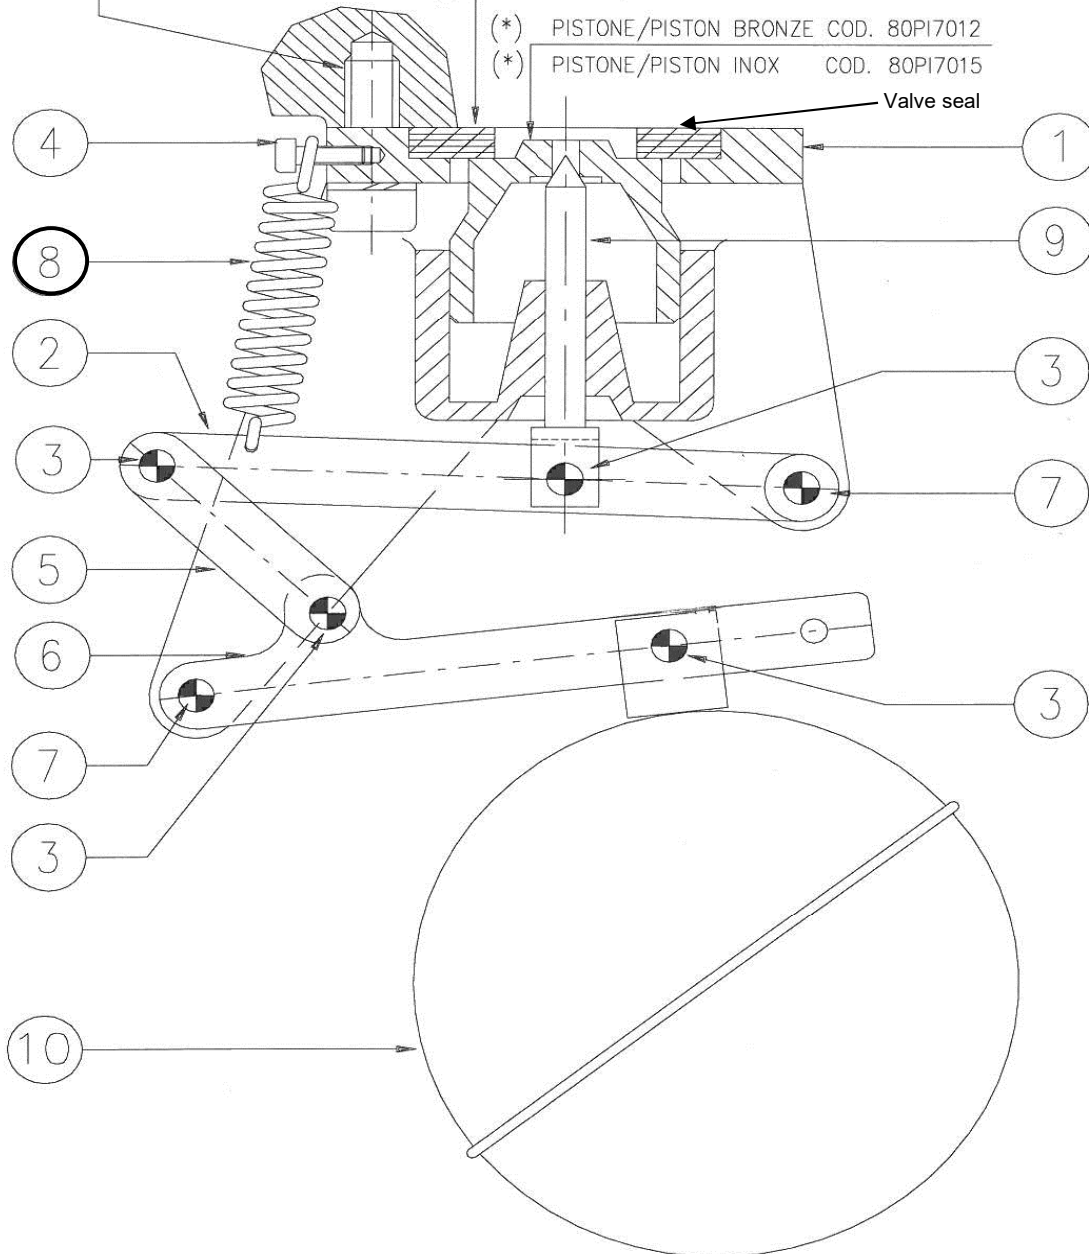

Air Separator SBM 75 & 150

ISOIL

VALVOLA DEGASATRICE
AIR VENT VALVE

DIS. 565-M

FOGLIO 1 DI 2

N° 4 VITI/SCREWS TCEI M 8x20 COD.80VI4201

N° 4 RONDELLE/WASHERS $\varnothing$ 8 COD. 80RO1207

(*) GUARNIZIONE/GASKET VITON COD. 80GU0171

(*) GUARNIZIONE/GASKET TEFLON COD. 80GU0168

(*) PISTONE/PISTON BRONZE COD. 80PI7012

(*) PISTONE/PISTON INOX COD. 80PI7015

Valve seal

ASSIEME VALVOLA DEGASATRICE DIS. 565 GALLEGGIANTE $\varnothing$ 90
VALVE ASSEMBLY FLOAT $\varnothing$ 90

{ COD. 80VA4021

ASSIEME VALVOLA DEGASATRICE DIS. 565 GALLEGGIANTE $\varnothing$ 110
VALVE ASSEMBLY FLOAT $\varnothing$ 110

{ COD. 80VA4024

* PARTI DI RICAMBIO CONSIGLIATE /SUGGESTED SPARE PARTS