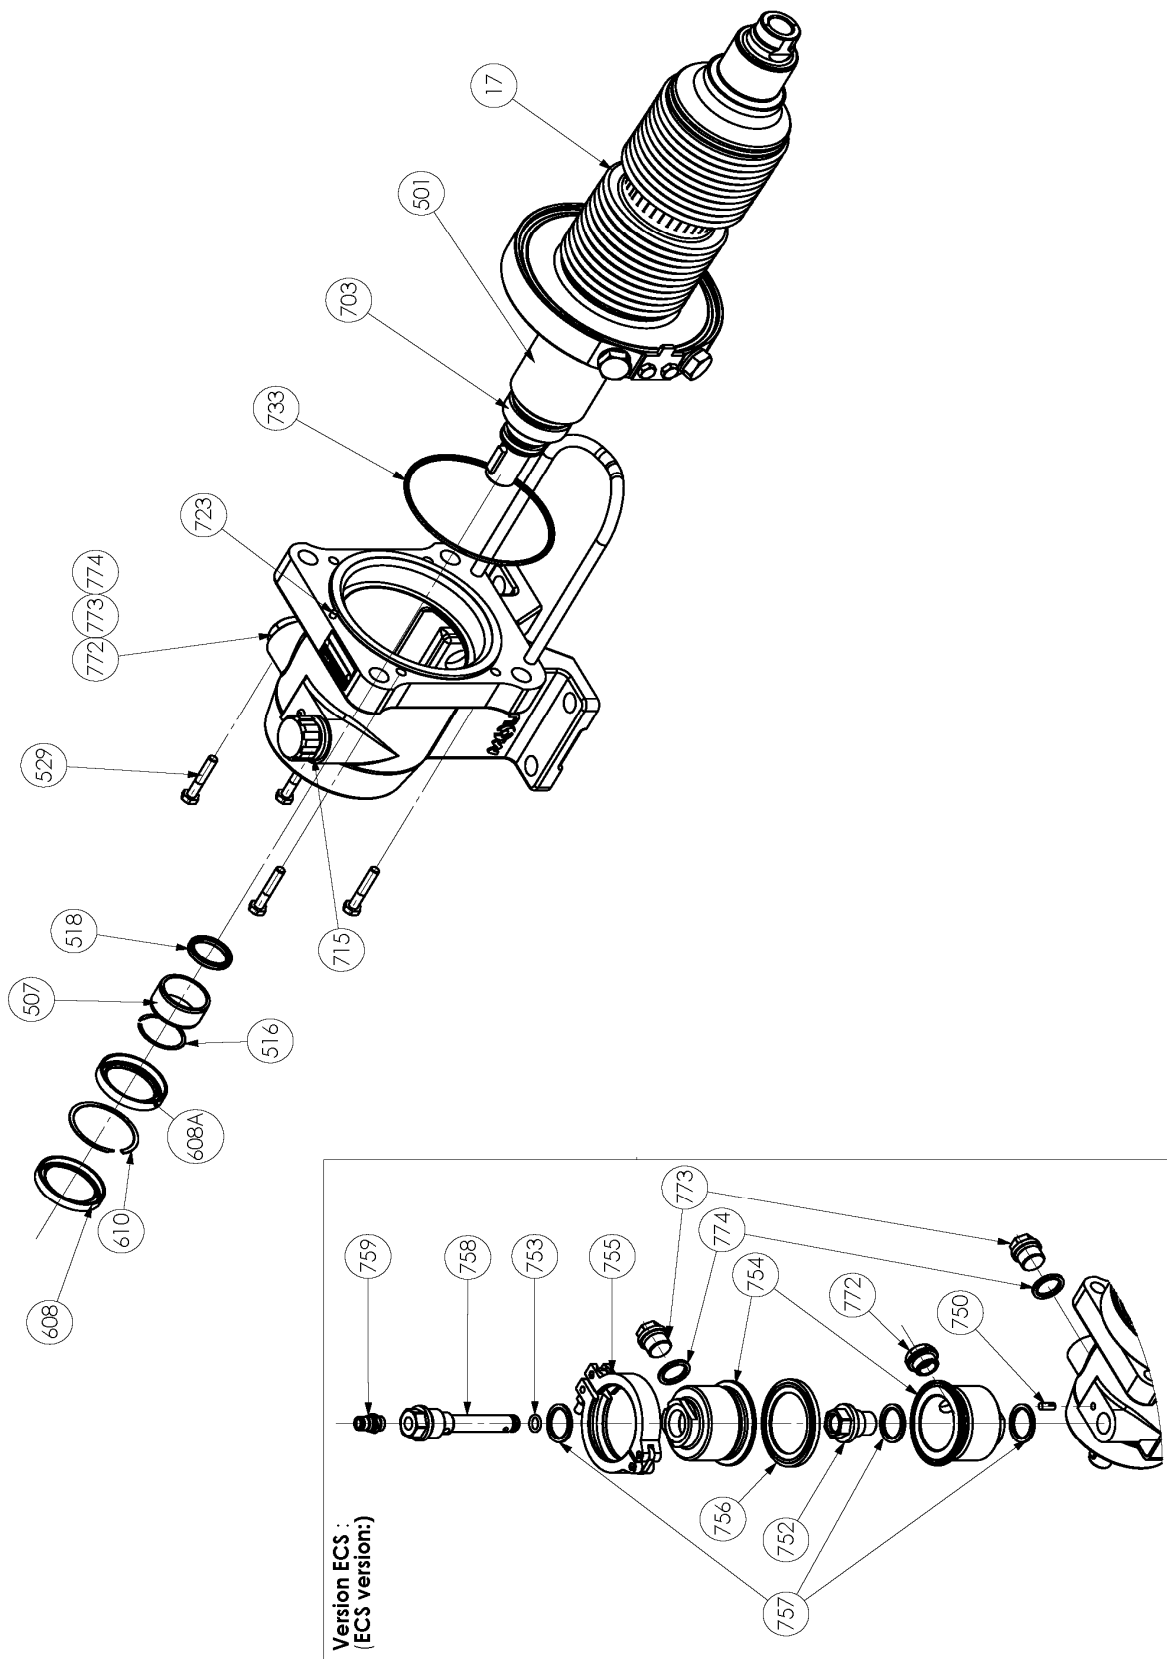

SLS4 i - SLS8 i

Trasmissione

SLS4 i

* 1, 2, 4... : Quantità nel materiale - (1), (2), (4)... : Quantità nel kit

Posizione	Vendibile	Descrizione	Qtà*	Rif.	Kit manutenzione	Parti d'usura
8	◆	SET TAPPI SL4_8	1	AUX316251		
715	◆	TAPPO DI SFIATO	1	AUX219240		●
751		TAPPO	(1)			
772		TAPPO	(1)			
773		TAPPO	(1)			
774		GUARNIZIONE	(1)			●
9	◆	SET GUARNIZIONE + ANELLO E CUSCINETTO	1	AUX316243		
507		ANELLO	(1)			●
516		ANELLI DI SICUREZZA	(1)			
518		GUARNIZIONE	(1)			●
608		GUARNIZIONE A LABBRO	(1)			●
608A		GUARNIZIONE A LABBRO	(1)			●
610		ANELLI DI SICUREZZA	(1)			
733		GUARNIZIONE	(1)			●
16A	◆	VITERIA PER SOFFIETTO SL 4_8	1	AUX316250		
529		VITE	(4)			
723		SPINA	(1)			
17A	◆	SET SOFFIETTO SL 4_8 SENZA BMS	1	AUX316742		
17A	◆	SET SOFFIETTO SL 4_8 CON BMS	1	AUX316743		
17A	◆	SET SOFFIETTO SL 4_8 CON BMS ATEX	1	AUX316744		
26A	◆	KIT EASY CLEAN SYSTEM (ECS) SLS4 SLS8	1	AUX319213		
27	◆	SET SENSORE LIVELLO DI OLIO SL 4_8 ECS	1	AUX319202		
100	◆	TUBATURA COMPLETA - CONNESSIONI CLAMP ASME-BPE	1	AUX316219		
100	◆	TUBATURA COMPLETA - CONNESSIONI DIN11851	1	AUX316221		
100	◆	TUBATURA COMPLETA - CONNESSIONI DIN11864	1	AUX316223		
100	◆	TUBATURA COMPLETA - CONNESSIONI SMS	1	AUX316217		
100	◆	TUBATURA CAMICIA COMPLETA - CONNESSIONI CLAMP ASME-BPE	1	AUX316220		
100	◆	TUBATURA CAMICIA COMPLETA - CONNESSIONI DIN11851	1	AUX316222		
100	◆	TUBATURA CAMICIA COMPLETA - CONNESSIONI DIN11864	1	AUX316224		
100	◆	TUBATURA CAMICIA COMPLETA - CONNESSIONI SMS	1	AUX316218		
101B		TUBATURA	(1)			
104		FLANGIA	(1)			
108		PIEDE DI FISSAGGIO	(1)			
109		VITE	(2)			
117		SPINA	(1)			
118		SPINA	(1)			
124		TAPPO (VERSIONE CAMICIA)	(2)			
119	◆	VITERIA SLS 4	1	AUX316254		
106		DADO CIECO	(4)			
107		PERNO	(4)			
111		PERNO	(4)			
115		DADO CIECO	(4)			
123		RONDELLA	(4)			
406		RONDELLA	(4)			
200	◆	SET GRUPPO CILINDRO/PISTONE SL 4	1	AUX316239	■	
201		CILINDRO	(1)			●
301		PISTONE	(1)			●
304	◆	VITE DI PISTONE	1	AUX229316		●
206	◆	SET GUARNIZIONI CVT SL 4-8	1	AUX316242	■	
206	◆	SET GUARNIZIONI FKM SL 4-8	1	AUX316963	■	
113		GUARNIZIONE	(2)			●
205		GUARNIZIONE	(1)			●
305		GUARNIZIONE	(1)			●
306		GUARNIZIONE	(1)			●
401	◆	COPERCHIO DI MANDATA CLAMP ASME BPE SLS 4-8	1	AUX316236		
401	◆	COPERCHIO DI MANDATA DIN11851 DN50 SLS 4-8	1	AUX316237		
401	◆	COPERCHIO DI MANDATA DIN11864 DN50 SLS 4-8	1	AUX316238		
401	◆	COPERCHIO DI MANDATA SMS DN51 SLS 4-8	1	AUX316235