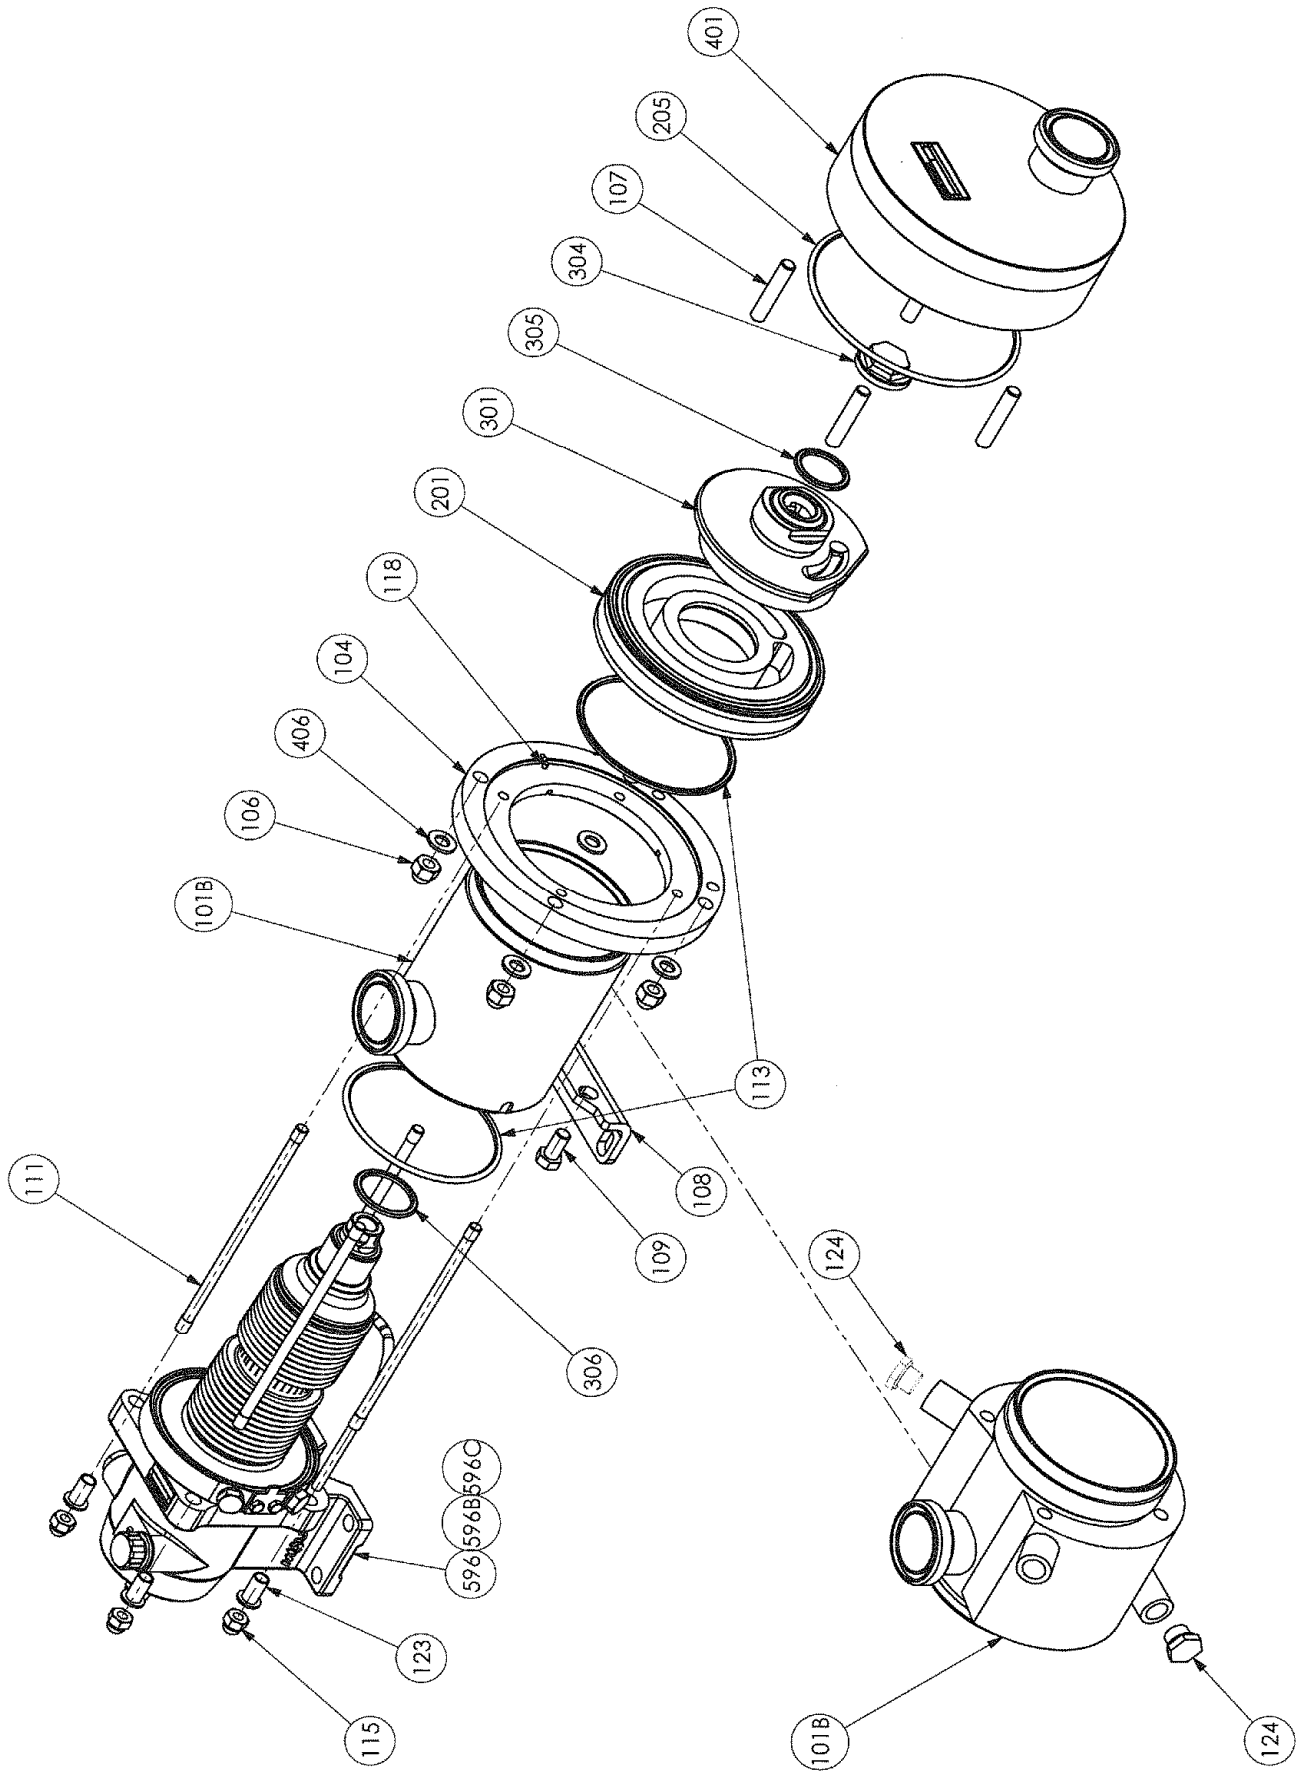

SLS4 i - SLS8 i

SLS4 i - SLS8 i

Trasmissione

SLS4 i

* 1, 2, 4... : Quantità nel materiale - (1), (2), (4)... : Quantità nel kit

Posizione	Vendibile	Descrizione	Qtà*	Rif.	Kit manutenzione	Parti d'usura
8	◆	SET TAPPI SL4_8	1	AUX316251		
715	◆	TAPPO DI SFIATO	1	AUX219240		●
751		TAPPO	(1)			
772		TAPPO	(1)			
773		TAPPO	(1)			
774		GUARNIZIONE	(1)			●
9	◆	SET GUARNIZIONE + ANELLO E CUSCINETTO	1	AUX316243		
507		ANELLO	(1)			●
516		ANELLI DI SICUREZZA	(1)			
518		GUARNIZIONE	(1)			●
608		GUARNIZIONE A LABBRO	(1)			●
608A		GUARNIZIONE A LABBRO	(1)			●
610		ANELLI DI SICUREZZA	(1)			
733		GUARNIZIONE	(1)			●
16A	◆	VITERIA PER SOFFIETTO SL 4_8	1	AUX316250		
529		VITE	(4)			
723		SPINA	(1)			
17A	◆	SET SOFFIETTO SL 4_8 SENZA BMS	1	AUX316742		
17A	◆	SET SOFFIETTO SL 4_8 CON BMS	1	AUX316743		
17A	◆	SET SOFFIETTO SL 4_8 CON BMS ATEX	1	AUX316744		
26A	◆	KIT EASY CLEAN SYSTEM (ECS) SLS4 SLS8	1	AUX319213		
27	◆	SET SENSORE LIVELLO DI OLIO SL 4_8 ECS	1	AUX319202		
100	◆	TUBATURA COMPLETA - CONNESSIONI CLAMP ASME-BPE	1	AUX316219		
100	◆	TUBATURA COMPLETA - CONNESSIONI DIN11851	1	AUX316221		
100	◆	TUBATURA COMPLETA - CONNESSIONI DIN11864	1	AUX316223		
100	◆	TUBATURA COMPLETA - CONNESSIONI SMS	1	AUX316217		
100	◆	TUBATURA CAMICIA COMPLETA - CONNESSIONI CLAMP ASME-BPE	1	AUX316220		
100	◆	TUBATURA CAMICIA COMPLETA - CONNESSIONI DIN11851	1	AUX316222		
100	◆	TUBATURA CAMICIA COMPLETA - CONNESSIONI DIN11864	1	AUX316224		
100	◆	TUBATURA CAMICIA COMPLETA - CONNESSIONI SMS	1	AUX316218		
101B		TUBATURA	(1)			
104		FLANGIA	(1)			
108		PIEDE DI FISSAGGIO	(1)			
109		VITE	(2)			
117		SPINA	(1)			
118		SPINA	(1)			
124		TAPPO (VERSIONE CAMICIA)	(2)			
119	◆	VITERIA SLS 4	1	AUX316254		
106		DADO CIECO	(4)			
107		PERNO	(4)			
111		PERNO	(4)			
115		DADO CIECO	(4)			
123		RONDELLA	(4)			
406		RONDELLA	(4)			
200	◆	SET GRUPPO CILINDRO/PISTONE SL 4	1	AUX316239	■	
201		CILINDRO	(1)			●
301		PISTONE	(1)			●
304	◆	VITE DI PISTONE	1	AUX229316		●
206	◆	SET GUARNIZIONI CVT SL 4-8	1	AUX316242	■	
206	◆	SET GUARNIZIONI FKM SL 4-8	1	AUX316963	■	
113		GUARNIZIONE	(2)			●
205		GUARNIZIONE	(1)			●
305		GUARNIZIONE	(1)			●
306		GUARNIZIONE	(1)			●
401	◆	COPERCHIO DI MANDATA CLAMP ASME BPE SLS 4-8	1	AUX316236		
401	◆	COPERCHIO DI MANDATA DIN11851 DN50 SLS 4-8	1	AUX316237		
401	◆	COPERCHIO DI MANDATA DIN11864 DN50 SLS 4-8	1	AUX316238		
401	◆	COPERCHIO DI MANDATA SMS DN51 SLS 4-8	1	AUX316235		