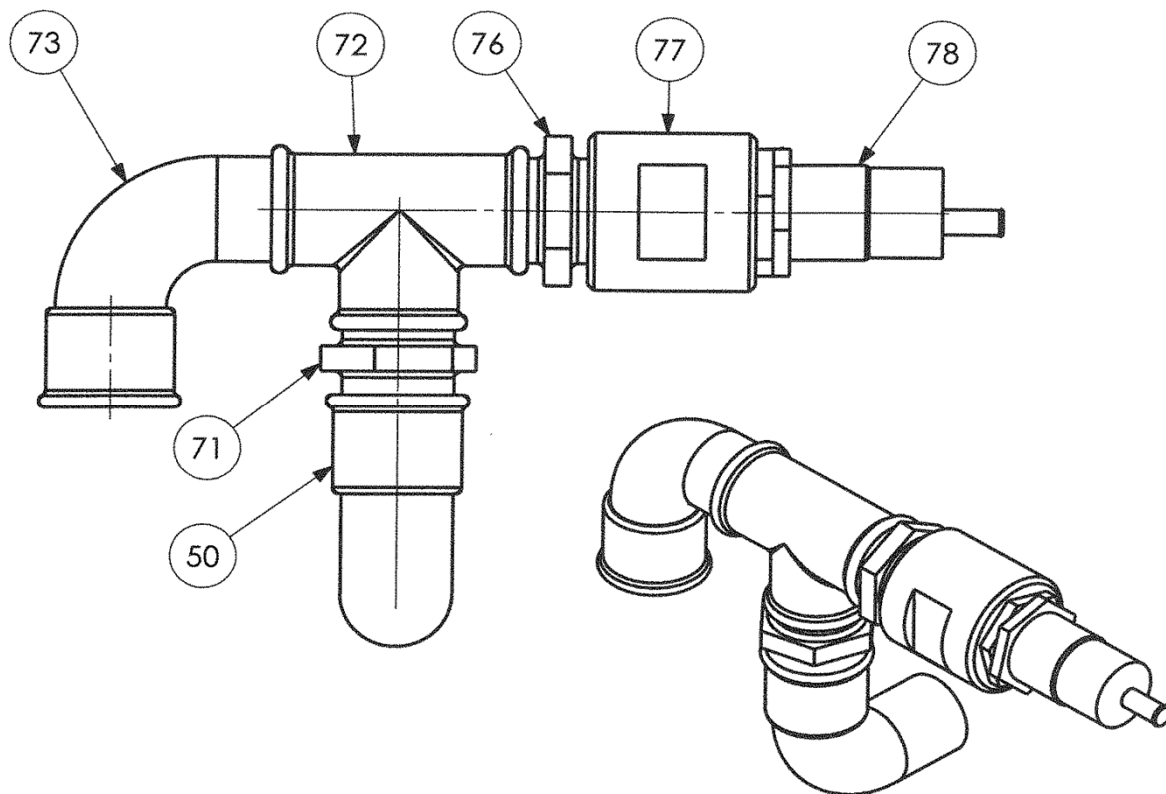

AX40

KIT DETECTION DE CREVAISON

KIT DE MISE SOUS VIDE PAR EJECTEUR

Coude 50 : sur la pompe

AX40

* 1, 2, 4... : Quantité dans le matériel - (1), (2), (4)... : Quantité dans le kit

Repère	Vendable	Description	Qté*	Ref.	Kit maintenance	Pièce usure
2	◆	COUVERCLE	1	220147		
3	◆	ROUE	1	217290		
6	◆	MANCHON EPDM	2	217070		
7	◆	COLLIER	2	217050		
8	◆	COLLIER	2	219476		
9	◆	COLLIER	2	217086		
10	◆	JOINT DE COUVERCLE - FKM	1	220144		●
12	◆	INSERT INOX	2	217313		
12	◆	INSERT PPH	2	217314		
12	◆	INSERT PVDF	2	217315		
15	◆	FENETRE	1	220143		
16	◆	TUYAU EPDM	1	218732	■	●
16	◆	TUYAU NBR	1	229477	■	●
16	◆	TUYAU NR	1	218730	■	●
18	◆	ETRIER	4	219097		
20	◆	MOYEU EXPANSIBLE D48	1	217658		
20	◆	MOYEU EXPANSIBLE D50	1	217394		
26	◆	JOINT	1	220146		
27	◆	BAGUE (ENTRAINEMENT ALES 48)	1	219056		
27	◆	BAGUE (ENTRAINEMENT ALES 50)	1	219057		
46	◆	JOINT DE FENETRE EPDM	1	217396		
114	◆	JEU DE CALES	1	312359.00		
4		CALE DEMONTABLE	(12)			
116	◆	FIXATION ROUE	1	313031.00		
19	◆	PLATEAU A BOULONNER	1	229802		
31		VIS	(6)			
32		ECROU	(6)			
119	◆	PATINS ALUMINIUM + CALES	1	312743.00		
4A		CALE INDEMONTEBLE	(4)			
4B		CALE INDEMONTEBLE	(4)			
5		PATIN	(2)			
30		GOUPILLE	(2)			
130	◆	KIT DETECTION DE CREVAISON	1	311840.00		
130	◆	KIT DETECTION DE CREVAISON ATEX	1	313739.00		
50		COUDE	(1)			
71		MAMELON	(1)			
72		TE	(1)			
73		COUDE	(1)			
76		MAMELON	(1)			
77		BOBINE	(1)			
78		DETECTEUR CAPACITIF	(1)			
84		AMPLIFICATEUR (AVEC KIT ATEX)	(1)			
131	◆	KIT DE MISE SOUS VIDE PAR EJECTEUR POUR POMPES AX40_ASX40	1	314825.00		
15	◆	FENETRE D'ADAPTATION	1	226224		
15A	◆	FENETRE	1	220208		
37A		VIS	(6)			
38A		RONDELLE ETANCHE	(6)			
46A	◆	JOINT DE FENETRE EPDM	1	217040		
50		COUDE	(1)			
71		MAMELON	(1)			
72		TE	(1)			
73		COUDE	(1)			
74		MAMELON	(1)			
75		CLAPET	(1)			
76		MAMELON	(1)			
78A	◆	EJECTEUR	1	217749		
1100E	◆	LUBRIFIANT - GLYCERINE (BIDON 5L)	1	314222.00	■	●
1100K	◆	LUBRIFIANT - GLYCERINE (BIDON 2L)	1	314221.00		●