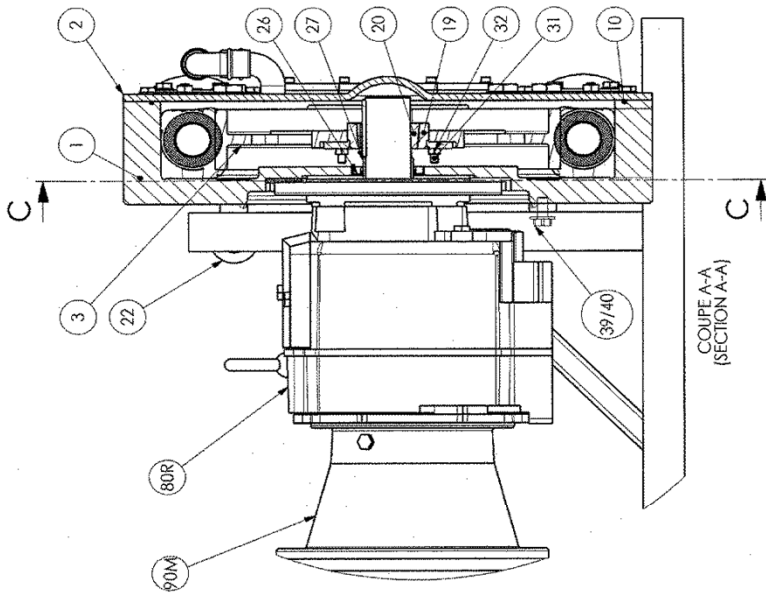

AX40

KIT DETECTION DE CREVAISON

KIT DE MISE SOUS VIDE PAR EJECTEUR

Coude 50 : sur la pompe

AX40

* 1, 2, 4... : Quantité dans le matériel - (1), (2), (4)... : Quantité dans le kit

Repère	Vendable	Description	Qté*	Ref.	Kit maintenance	Pièce usure
2	◆	COUVERCLE	1	220147		
3	◆	ROUE	1	217290		
6	◆	MANCHON EPDM	2	217070		
7	◆	COLLIER	2	217050		
8	◆	COLLIER	2	219476		
9	◆	COLLIER	2	217086		
10	◆	JOINT DE COUVERCLE - FKM	1	220144		●
12	◆	INSERT INOX	2	217313		
12	◆	INSERT PPH	2	217314		
12	◆	INSERT PVDF	2	217315		
15	◆	FENETRE	1	220143		
16	◆	TUYAU EPDM	1	218732	■	●
16	◆	TUYAU NBR	1	229477	■	●
16	◆	TUYAU NR	1	218730	■	●
18	◆	ETRIER	4	219097		
20	◆	MOYEU EXPANSIBLE D48	1	217658		
20	◆	MOYEU EXPANSIBLE D50	1	217394		
26	◆	JOINT	1	220146		
27	◆	BAGUE (ENTRAINEMENT ALES 48)	1	219056		
27	◆	BAGUE (ENTRAINEMENT ALES 50)	1	219057		
46	◆	JOINT DE FENETRE EPDM	1	217396		
114	◆	JEU DE CALES	1	312359.00		
4		CALE DEMONTABLE	(12)			
116	◆	FIXATION ROUE	1	313031.00		
19	◆	PLATEAU A BOULONNER	1	229802		
31		VIS	(6)			
32		ECROU	(6)			
119	◆	PATINS ALUMINIUM + CALES	1	312743.00		
4A		CALE INDEMONTEBLE	(4)			
4B		CALE INDEMONTEBLE	(4)			
5		PATIN	(2)			
30		GOUPILLE	(2)			
130	◆	KIT DETECTION DE CREVAISON	1	311840.00		
130	◆	KIT DETECTION DE CREVAISON ATEX	1	313739.00		
50		COUDE	(1)			
71		MAMELON	(1)			
72		TE	(1)			
73		COUDE	(1)			
76		MAMELON	(1)			
77		BOBINE	(1)			
78		DETECTEUR CAPACITIF	(1)			
84		AMPLIFICATEUR (AVEC KIT ATEX)	(1)			
131	◆	KIT DE MISE SOUS VIDE PAR EJECTEUR POUR POMPES AX40_ASX40	1	314825.00		
15	◆	FENETRE D'ADAPTATION	1	226224		
15A	◆	FENETRE	1	220208		
37A		VIS	(6)			
38A		RONDELLE ETANCHE	(6)			
46A	◆	JOINT DE FENETRE EPDM	1	217040		
50		COUDE	(1)			
71		MAMELON	(1)			
72		TE	(1)			
73		COUDE	(1)			
74		MAMELON	(1)			
75		CLAPET	(1)			
76		MAMELON	(1)			
78A	◆	EJECTEUR	1	217749		
1100E	◆	LUBRIFIANT - GLYCERINE (BIDON 5L)	1	314222.00	■	●
1100K	◆	LUBRIFIANT - GLYCERINE (BIDON 2L)	1	314221.00		●