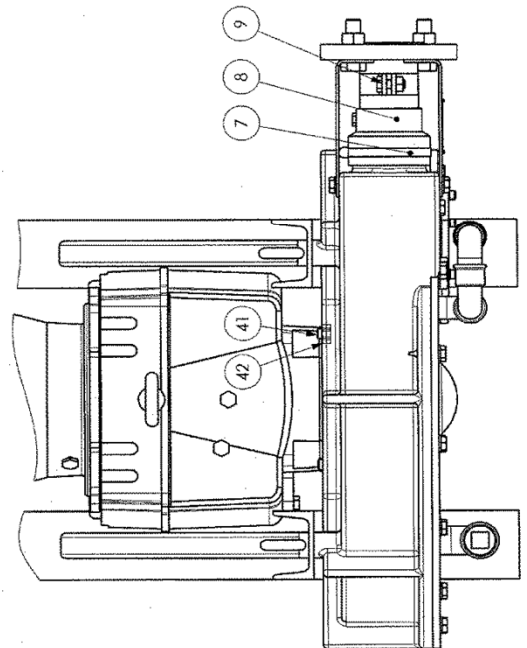

AX40

KIT DETECTION DE CREVAISON

KIT DE MISE SOUS VIDE PAR EJECTEUR

Coude 50 : sur la pompe

AX40

* 1, 2, 4... : Quantité dans le matériel - (1), (2), (4)... : Quantité dans le kit

Repère	Vendable	Description	Qté*	Ref.	Kit maintenance	Pièce usure
2	◆	COUVERCLE	1	220147		
3	◆	ROUE	1	217290		
6	◆	MANCHON EPDM	2	217070		
7	◆	COLLIER	2	217050		
8	◆	COLLIER	2	219476		
9	◆	COLLIER	2	217086		
10	◆	JOINT DE COUVERCLE - FKM	1	220144		●
12	◆	INSERT INOX	2	217313		
12	◆	INSERT PPH	2	217314		
12	◆	INSERT PVDF	2	217315		
15	◆	FENETRE	1	220143		
16	◆	TUYAU EPDM	1	218732	■	●
16	◆	TUYAU NBR	1	229477	■	●
16	◆	TUYAU NR	1	218730	■	●
18	◆	ETRIER	4	219097		
20	◆	MOYEU EXPANSIBLE D48	1	217658		
20	◆	MOYEU EXPANSIBLE D50	1	217394		
26	◆	JOINT	1	220146		
27	◆	BAGUE (ENTRAINEMENT ALES 48)	1	219056		
27	◆	BAGUE (ENTRAINEMENT ALES 50)	1	219057		
46	◆	JOINT DE FENETRE EPDM	1	217396		
114	◆	JEU DE CALES	1	312359.00		
4		CALE DEMONTABLE	(12)			
116	◆	FIXATION ROUE	1	313031.00		
19	◆	PLATEAU A BOULONNER	1	229802		
31		VIS	(6)			
32		ECROU	(6)			
119	◆	PATINS ALUMINIUM + CALES	1	312743.00		
4A		CALE INDEMONTEBLE	(4)			
4B		CALE INDEMONTEBLE	(4)			
5		PATIN	(2)			
30		GOUPILLE	(2)			
130	◆	KIT DETECTION DE CREVAISON	1	311840.00		
130	◆	KIT DETECTION DE CREVAISON ATEX	1	313739.00		
50		COUDE	(1)			
71		MAMELON	(1)			
72		TE	(1)			
73		COUDE	(1)			
76		MAMELON	(1)			
77		BOBINE	(1)			
78		DETECTEUR CAPACITIF	(1)			
84		AMPLIFICATEUR (AVEC KIT ATEX)	(1)			
131	◆	KIT DE MISE SOUS VIDE PAR EJECTEUR POUR POMPES AX40_ASX40	1	314825.00		
15	◆	FENETRE D'ADAPTATION	1	226224		
15A	◆	FENETRE	1	220208		
37A		VIS	(6)			
38A		RONDELLE ETANCHE	(6)			
46A	◆	JOINT DE FENETRE EPDM	1	217040		
50		COUDE	(1)			
71		MAMELON	(1)			
72		TE	(1)			
73		COUDE	(1)			
74		MAMELON	(1)			
75		CLAPET	(1)			
76		MAMELON	(1)			
78A	◆	EJECTEUR	1	217749		
1100E	◆	LUBRIFIANT - GLYCERINE (BIDON 5L)	1	314222.00	■	●
1100K	◆	LUBRIFIANT - GLYCERINE (BIDON 2L)	1	314221.00		●