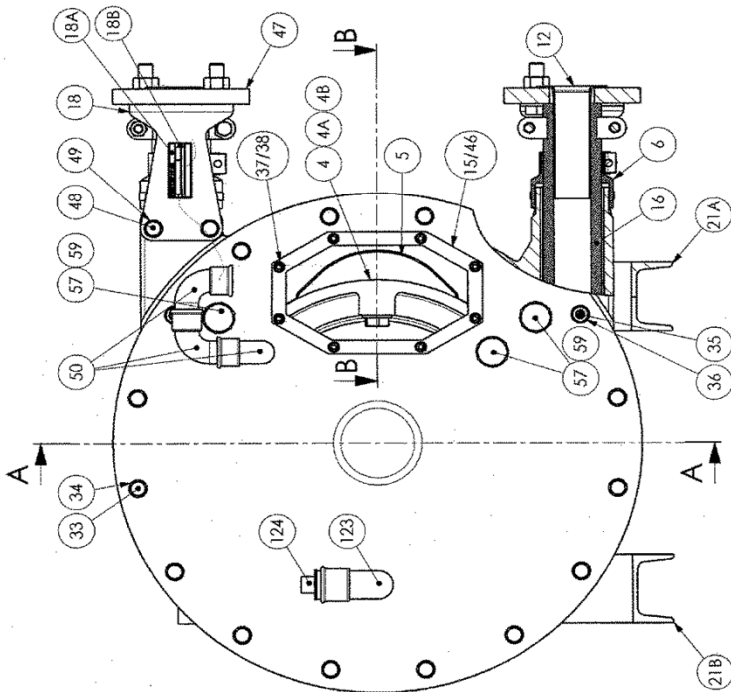

AX40

KIT DETECTION DE CREVAISON

KIT DE MISE SOUS VIDE PAR EJECTEUR

Coude 50 : sur la pompe

AX40

* 1, 2, 4... : Quantité dans le matériel - (1), (2), (4)... : Quantité dans le kit

Repère	Vendable	Description	Qté*	Ref.	Kit maintenance	Pièce usure
2	◆	COUVERCLE	1	220147		
3	◆	ROUE	1	217290		
6	◆	MANCHON EPDM	2	217070		
7	◆	COLLIER	2	217050		
8	◆	COLLIER	2	219476		
9	◆	COLLIER	2	217086		
10	◆	JOINT DE COUVERCLE - FKM	1	220144		●
12	◆	INSERT INOX	2	217313		
12	◆	INSERT PPH	2	217314		
12	◆	INSERT PVDF	2	217315		
15	◆	FENETRE	1	220143		
16	◆	TUYAU EPDM	1	218732	■	●
16	◆	TUYAU NBR	1	229477	■	●
16	◆	TUYAU NR	1	218730	■	●
18	◆	ETRIER	4	219097		
20	◆	MOYEU EXPANSIBLE D48	1	217658		
20	◆	MOYEU EXPANSIBLE D50	1	217394		
26	◆	JOINT	1	220146		
27	◆	BAGUE (ENTRAINEMENT ALES 48)	1	219056		
27	◆	BAGUE (ENTRAINEMENT ALES 50)	1	219057		
46	◆	JOINT DE FENETRE EPDM	1	217396		
114	◆	JEU DE CALES	1	312359.00		
4		CALE DEMONTABLE	(12)			
116	◆	FIXATION ROUE	1	313031.00		
19	◆	PLATEAU A BOULONNER	1	229802		
31		VIS	(6)			
32		ECROU	(6)			
119	◆	PATINS ALUMINIUM + CALES	1	312743.00		
4A		CALE INDEMONTEBLE	(4)			
4B		CALE INDEMONTEBLE	(4)			
5		PATIN	(2)			
30		GOUPILLE	(2)			
130	◆	KIT DETECTION DE CREVAISON	1	311840.00		
130	◆	KIT DETECTION DE CREVAISON ATEX	1	313739.00		
50		COUDE	(1)			
71		MAMELON	(1)			
72		TE	(1)			
73		COUDE	(1)			
76		MAMELON	(1)			
77		BOBINE	(1)			
78		DETECTEUR CAPACITIF	(1)			
84		AMPLIFICATEUR (AVEC KIT ATEX)	(1)			
131	◆	KIT DE MISE SOUS VIDE PAR EJECTEUR POUR POMPES AX40_ASX40	1	314825.00		
15	◆	FENETRE D'ADAPTATION	1	226224		
15A	◆	FENETRE	1	220208		
37A		VIS	(6)			
38A		RONDELLE ETANCHE	(6)			
46A	◆	JOINT DE FENETRE EPDM	1	217040		
50		COUDE	(1)			
71		MAMELON	(1)			
72		TE	(1)			
73		COUDE	(1)			
74		MAMELON	(1)			
75		CLAPET	(1)			
76		MAMELON	(1)			
78A	◆	EJECTEUR	1	217749		
1100E	◆	LUBRIFIANT - GLYCERINE (BIDON 5L)	1	314222.00	■	●
1100K	◆	LUBRIFIANT - GLYCERINE (BIDON 2L)	1	314221.00		●