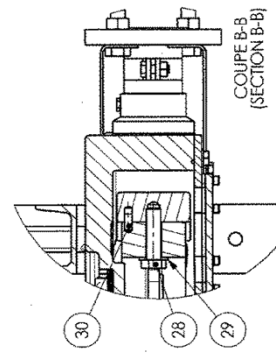

AX40

KIT DETECTION DE CREVAISON

KIT DE MISE SOUS VIDE PAR EJECTEUR

Coude 50 : sur la pompe

AX40

* 1, 2, 4... : Quantité dans le matériel - (1), (2), (4)... : Quantité dans le kit

Repère	Vendable	Description	Qté*	Ref.	Kit maintenance	Pièce usure
2	◆	COUVERCLE	1	220147		
3	◆	ROUE	1	217290		
6	◆	MANCHON EPDM	2	217070		
7	◆	COLLIER	2	217050		
8	◆	COLLIER	2	219476		
9	◆	COLLIER	2	217086		
10	◆	JOINT DE COUVERCLE - FKM	1	220144		●
12	◆	INSERT INOX	2	217313		
12	◆	INSERT PPH	2	217314		
12	◆	INSERT PVDF	2	217315		
15	◆	FENETRE	1	220143		
16	◆	TUYAU EPDM	1	218732	■	●
16	◆	TUYAU NBR	1	229477	■	●
16	◆	TUYAU NR	1	218730	■	●
18	◆	ETRIER	4	219097		
20	◆	MOYEU EXPANSIBLE D48	1	217658		
20	◆	MOYEU EXPANSIBLE D50	1	217394		
26	◆	JOINT	1	220146		
27	◆	BAGUE (ENTRAINEMENT ALES 48)	1	219056		
27	◆	BAGUE (ENTRAINEMENT ALES 50)	1	219057		
46	◆	JOINT DE FENETRE EPDM	1	217396		
114	◆	JEU DE CALES	1	312359.00		
4		CALE DEMONTABLE	(12)			
116	◆	FIXATION ROUE	1	313031.00		
19	◆	PLATEAU A BOULONNER	1	229802		
31		VIS	(6)			
32		ECROU	(6)			
119	◆	PATINS ALUMINIUM + CALES	1	312743.00		
4A		CALE INDEMONTEBLE	(4)			
4B		CALE INDEMONTEBLE	(4)			
5		PATIN	(2)			
30		GOUPILLE	(2)			
130	◆	KIT DETECTION DE CREVAISON	1	311840.00		
130	◆	KIT DETECTION DE CREVAISON ATEX	1	313739.00		
50		COUDE	(1)			
71		MAMELON	(1)			
72		TE	(1)			
73		COUDE	(1)			
76		MAMELON	(1)			
77		BOBINE	(1)			
78		DETECTEUR CAPACITIF	(1)			
84		AMPLIFICATEUR (AVEC KIT ATEX)	(1)			
131	◆	KIT DE MISE SOUS VIDE PAR EJECTEUR POUR POMPES AX40_ASX40	1	314825.00		
15	◆	FENETRE D'ADAPTATION	1	226224		
15A	◆	FENETRE	1	220208		
37A		VIS	(6)			
38A		RONDELLE ETANCHE	(6)			
46A	◆	JOINT DE FENETRE EPDM	1	217040		
50		COUDE	(1)			
71		MAMELON	(1)			
72		TE	(1)			
73		COUDE	(1)			
74		MAMELON	(1)			
75		CLAPET	(1)			
76		MAMELON	(1)			
78A	◆	EJECTEUR	1	217749		
1100E	◆	LUBRIFIANT - GLYCERINE (BIDON 5L)	1	314222.00	■	●
1100K	◆	LUBRIFIANT - GLYCERINE (BIDON 2L)	1	314221.00		●