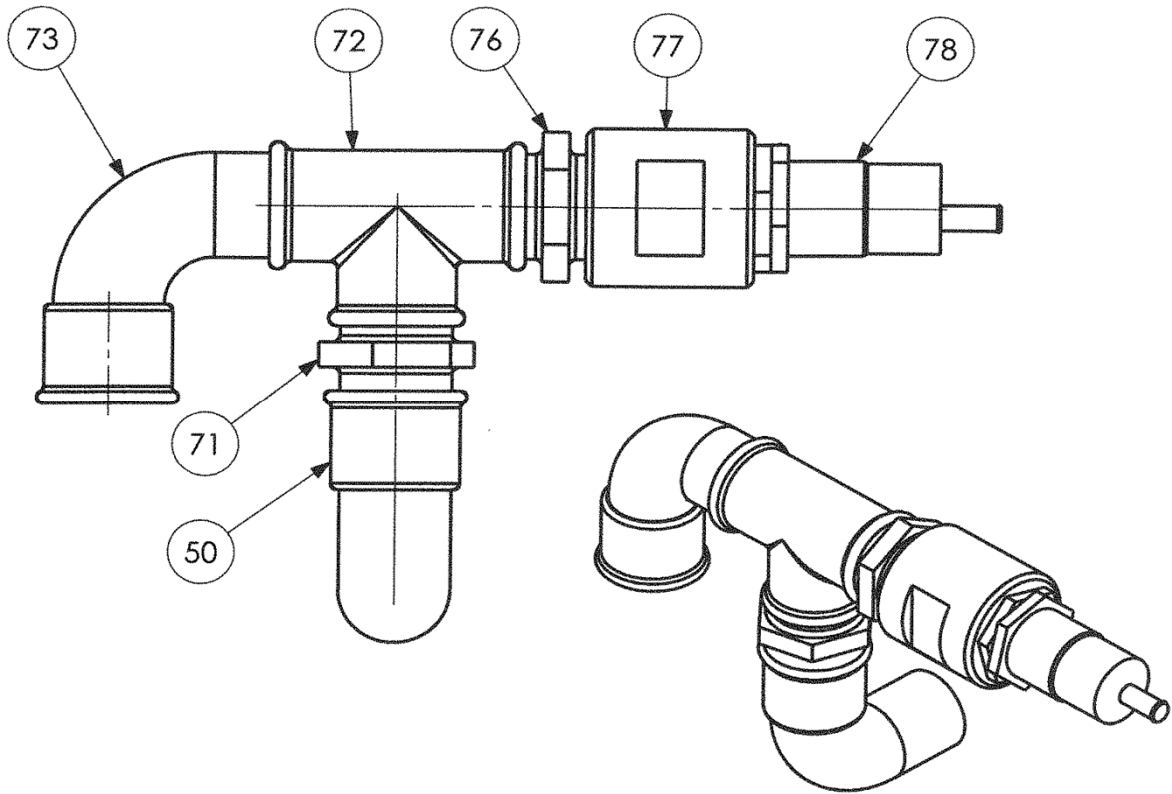

AS40

KIT DETECTION DE CREVAISON

KIT DE MISE SOUS VIDE PAR EJECTEUR

Coude 50 : sur la pompe

AS40

* 1, 2, 4... : Quantité dans le matériel - (1), (2), (4)... : Quantité dans le kit

Repère	Vendable	Description	Qté*	Ref.	Kit maintenance	Pièce usure
2	◆	COUVERCLE	1	220193		
3	◆	ROUE	1	218866		
6	◆	MANCHON EPDM	2	217069		
7	◆	COLLIER	2	217050		
8	◆	COLLIER	2	218830		
9	◆	COLLIER	2	217086		
10	◆	JOINT DE COUVERCLE - FKM	1	220201		●
12	◆	INSERT INOX	2	217310		
12	◆	INSERT PPH	2	217311		
12	◆	INSERT PVDF	2	217312		
15	◆	FENETRE	1	220209		
16	◆	TUYAU EPDM	1	218729	■	●
16	◆	TUYAU NBR	1	229380	■	●
16	◆	TUYAU NR	1	218727	■	●
18	◆	ETRIER	4	219096		
19	◆	MOYEU EXPANSIBLE	1	218863		
26	◆	JOINT A LEVRE	1	219683		
46	◆	JOINT DE FENETRE EPDM	1	217395		
114	◆	JEU DE CALES	1	312358.00		
4		CALE DEMONTABLE	(12)			
117	◆	BOITE A ROULEMENT	1	316957.00		
101		BOITE A ROULEMENT	(1)			
102		ARBRE	(1)			
103		ROULEMENT	(1)			
104		ROULEMENT	(1)			
105		JOINT	(1)			
106		GRAISSEUR	(1)			
107		JOINT	(1)			
108		CLAVETTE	(1)			
119	◆	JEU DE PATINS ALUMINIUM	1	312782.00		
5		PATIN	(2)			
30		GOUPILLE	(2)			
130	◆	KIT DETECTION DE CREVAISON	1	311840.00		
130	◆	KIT DETECTION DE CREVAISON ATEX	1	313739.00		
50		COUDE	(1)			
71		MAMELON	(1)			
72		TE	(1)			
73		COUDE	(1)			
76		MAMELON	(1)			
77		BOBINE	(1)			
78		DETECTEUR CAPACITIF	(1)			
84		AMPLIFICATEUR (AVEC KIT ATEX)	(1)			
131	◆	KIT DE MISE SOUS VIDE PAR EJECTEUR POUR POMPES A40_AS40	1	314826.00		
15	◆	FENETRE D'ADAPTATION	1	226223		
15A	◆	FENETRE	1	220208		
37A		VIS	(6)			
38A		RONDELLE ETANCHE	(6)			
46A	◆	JOINT DE FENETRE EPDM	1	217040		
50		COUDE	(1)			
71		MAMELON	(1)			
72		TE	(1)			
73		COUDE	(1)			
74		MAMELON	(1)			
75		CLAPET	(1)			
76		MAMELON	(1)			
78A	◆	EJECTEUR	1	217749		
1100D	◆	LUBRIFIANT - GLYCERINE (BIDON 2,5L)	1	314829.00	■	●
1100K	◆	LUBRIFIANT - GLYCERINE (BIDON 2L)	1	314221.00		●