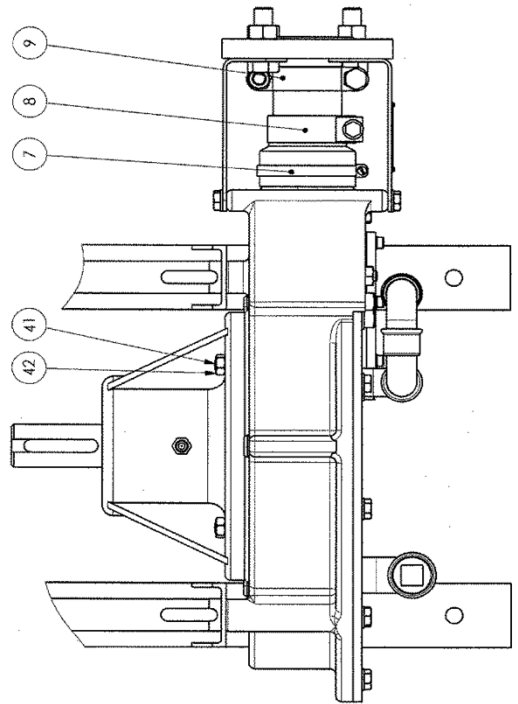

AS40

KIT DETECTION DE CREVAISON

KIT DE MISE SOUS VIDE PAR EJECTEUR

Coude 50 : sur la pompe

AS40

* 1, 2, 4... : Quantité dans le matériel - (1), (2), (4)... : Quantité dans le kit

Repère	Vendable	Description	Qté*	Ref.	Kit maintenance	Pièce usure
2	◆	COUVERCLE	1	220193		
3	◆	ROUE	1	218866		
6	◆	MANCHON EPDM	2	217069		
7	◆	COLLIER	2	217050		
8	◆	COLLIER	2	218830		
9	◆	COLLIER	2	217086		
10	◆	JOINT DE COUVERCLE - FKM	1	220201		●
12	◆	INSERT INOX	2	217310		
12	◆	INSERT PPH	2	217311		
12	◆	INSERT PVDF	2	217312		
15	◆	FENETRE	1	220209		
16	◆	TUYAU EPDM	1	218729	■	●
16	◆	TUYAU NBR	1	229380	■	●
16	◆	TUYAU NR	1	218727	■	●
18	◆	ETRIER	4	219096		
19	◆	MOYEU EXPANSIBLE	1	218863		
26	◆	JOINT A LEVRE	1	219683		
46	◆	JOINT DE FENETRE EPDM	1	217395		
114	◆	JEU DE CALES	1	312358.00		
4		CALE DEMONTABLE	(12)			
117	◆	BOITE A ROULEMENT	1	316957.00		
101		BOITE A ROULEMENT	(1)			
102		ARBRE	(1)			
103		ROULEMENT	(1)			
104		ROULEMENT	(1)			
105		JOINT	(1)			
106		GRAISSEUR	(1)			
107		JOINT	(1)			
108		CLAVETTE	(1)			
119	◆	JEU DE PATINS ALUMINIUM	1	312782.00		
5		PATIN	(2)			
30		GOUPILLE	(2)			
130	◆	KIT DETECTION DE CREVAISON	1	311840.00		
130	◆	KIT DETECTION DE CREVAISON ATEX	1	313739.00		
50		COUDE	(1)			
71		MAMELON	(1)			
72		TE	(1)			
73		COUDE	(1)			
76		MAMELON	(1)			
77		BOBINE	(1)			
78		DETECTEUR CAPACITIF	(1)			
84		AMPLIFICATEUR (AVEC KIT ATEX)	(1)			
131	◆	KIT DE MISE SOUS VIDE PAR EJECTEUR POUR POMPES A40_AS40	1	314826.00		
15	◆	FENETRE D'ADAPTATION	1	226223		
15A	◆	FENETRE	1	220208		
37A		VIS	(6)			
38A		RONDELLE ETANCHE	(6)			
46A	◆	JOINT DE FENETRE EPDM	1	217040		
50		COUDE	(1)			
71		MAMELON	(1)			
72		TE	(1)			
73		COUDE	(1)			
74		MAMELON	(1)			
75		CLAPET	(1)			
76		MAMELON	(1)			
78A	◆	EJECTEUR	1	217749		
1100D	◆	LUBRIFIANT - GLYCERINE (BIDON 2,5L)	1	314829.00	■	●
1100K	◆	LUBRIFIANT - GLYCERINE (BIDON 2L)	1	314221.00		●