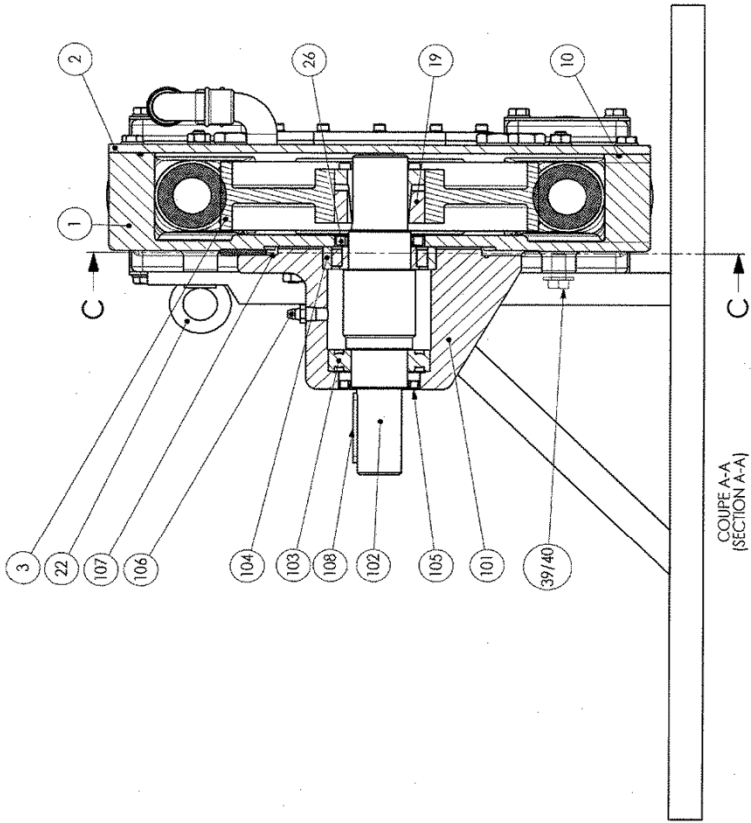

AS40

KIT DETECTION DE CREVAISON

KIT DE MISE SOUS VIDE PAR EJECTEUR

Coude 50 : sur la pompe

AS40

* 1, 2, 4... : Quantité dans le matériel - (1), (2), (4)... : Quantité dans le kit

Repère	Vendable	Description	Qté*	Ref.	Kit maintenance	Pièce usure
2	◆	COUVERCLE	1	220193		
3	◆	ROUE	1	218866		
6	◆	MANCHON EPDM	2	217069		
7	◆	COLLIER	2	217050		
8	◆	COLLIER	2	218830		
9	◆	COLLIER	2	217086		
10	◆	JOINT DE COUVERCLE - FKM	1	220201		●
12	◆	INSERT INOX	2	217310		
12	◆	INSERT PPH	2	217311		
12	◆	INSERT PVDF	2	217312		
15	◆	FENETRE	1	220209		
16	◆	TUYAU EPDM	1	218729	■	●
16	◆	TUYAU NBR	1	229380	■	●
16	◆	TUYAU NR	1	218727	■	●
18	◆	ETRIER	4	219096		
19	◆	MOYEU EXPANSIBLE	1	218863		
26	◆	JOINT A LEVRE	1	219683		
46	◆	JOINT DE FENETRE EPDM	1	217395		
114	◆	JEU DE CALES	1	312358.00		
4		CALE DEMONTABLE	(12)			
117	◆	BOITE A ROULEMENT	1	316957.00		
101		BOITE A ROULEMENT	(1)			
102		ARBRE	(1)			
103		ROULEMENT	(1)			
104		ROULEMENT	(1)			
105		JOINT	(1)			
106		GRAISSEUR	(1)			
107		JOINT	(1)			
108		CLAVETTE	(1)			
119	◆	JEU DE PATINS ALUMINIUM	1	312782.00		
5		PATIN	(2)			
30		GOUPILLE	(2)			
130	◆	KIT DETECTION DE CREVAISON	1	311840.00		
130	◆	KIT DETECTION DE CREVAISON ATEX	1	313739.00		
50		COUDE	(1)			
71		MAMELON	(1)			
72		TE	(1)			
73		COUDE	(1)			
76		MAMELON	(1)			
77		BOBINE	(1)			
78		DETECTEUR CAPACITIF	(1)			
84		AMPLIFICATEUR (AVEC KIT ATEX)	(1)			
131	◆	KIT DE MISE SOUS VIDE PAR EJECTEUR POUR POMPES A40_AS40	1	314826.00		
15	◆	FENETRE D'ADAPTATION	1	226223		
15A	◆	FENETRE	1	220208		
37A		VIS	(6)			
38A		RONDELLE ETANCHE	(6)			
46A	◆	JOINT DE FENETRE EPDM	1	217040		
50		COUDE	(1)			
71		MAMELON	(1)			
72		TE	(1)			
73		COUDE	(1)			
74		MAMELON	(1)			
75		CLAPET	(1)			
76		MAMELON	(1)			
78A	◆	EJECTEUR	1	217749		
1100D	◆	LUBRIFIANT - GLYCERINE (BIDON 2,5L)	1	314829.00	■	●
1100K	◆	LUBRIFIANT - GLYCERINE (BIDON 2L)	1	314221.00		●