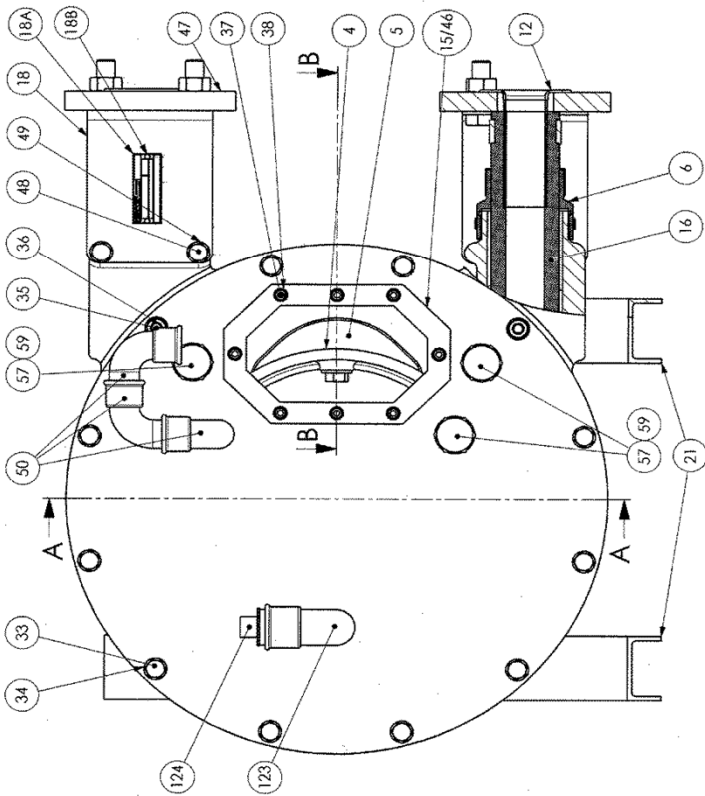

AS40

KIT DETECTION DE CREVAISON

KIT DE MISE SOUS VIDE PAR EJECTEUR

Coude 50 : sur la pompe

AS40

* 1, 2, 4... : Quantité dans le matériel - (1), (2), (4)... : Quantité dans le kit

Repère	Vendable	Description	Qté*	Ref.	Kit maintenance	Pièce usure
2	◆	COUVERCLE	1	220193		
3	◆	ROUE	1	218866		
6	◆	MANCHON EPDM	2	217069		
7	◆	COLLIER	2	217050		
8	◆	COLLIER	2	218830		
9	◆	COLLIER	2	217086		
10	◆	JOINT DE COUVERCLE - FKM	1	220201		●
12	◆	INSERT INOX	2	217310		
12	◆	INSERT PPH	2	217311		
12	◆	INSERT PVDF	2	217312		
15	◆	FENETRE	1	220209		
16	◆	TUYAU EPDM	1	218729	■	●
16	◆	TUYAU NBR	1	229380	■	●
16	◆	TUYAU NR	1	218727	■	●
18	◆	ETRIER	4	219096		
19	◆	MOYEU EXPANSIBLE	1	218863		
26	◆	JOINT A LEVRE	1	219683		
46	◆	JOINT DE FENETRE EPDM	1	217395		
114	◆	JEU DE CALES	1	312358.00		
4		CALE DEMONTABLE	(12)			
117	◆	BOITE A ROULEMENT	1	316957.00		
101		BOITE A ROULEMENT	(1)			
102		ARBRE	(1)			
103		ROULEMENT	(1)			
104		ROULEMENT	(1)			
105		JOINT	(1)			
106		GRAISSEUR	(1)			
107		JOINT	(1)			
108		CLAVETTE	(1)			
119	◆	JEU DE PATINS ALUMINIUM	1	312782.00		
5		PATIN	(2)			
30		GOUPILLE	(2)			
130	◆	KIT DETECTION DE CREVAISON	1	311840.00		
130	◆	KIT DETECTION DE CREVAISON ATEX	1	313739.00		
50		COUDE	(1)			
71		MAMELON	(1)			
72		TE	(1)			
73		COUDE	(1)			
76		MAMELON	(1)			
77		BOBINE	(1)			
78		DETECTEUR CAPACITIF	(1)			
84		AMPLIFICATEUR (AVEC KIT ATEX)	(1)			
131	◆	KIT DE MISE SOUS VIDE PAR EJECTEUR POUR POMPES A40_AS40	1	314826.00		
15	◆	FENETRE D'ADAPTATION	1	226223		
15A	◆	FENETRE	1	220208		
37A		VIS	(6)			
38A		RONDELLE ETANCHE	(6)			
46A	◆	JOINT DE FENETRE EPDM	1	217040		
50		COUDE	(1)			
71		MAMELON	(1)			
72		TE	(1)			
73		COUDE	(1)			
74		MAMELON	(1)			
75		CLAPET	(1)			
76		MAMELON	(1)			
78A	◆	EJECTEUR	1	217749		
1100D	◆	LUBRIFIANT - GLYCERINE (BIDON 2,5L)	1	314829.00	■	●
1100K	◆	LUBRIFIANT - GLYCERINE (BIDON 2L)	1	314221.00		●