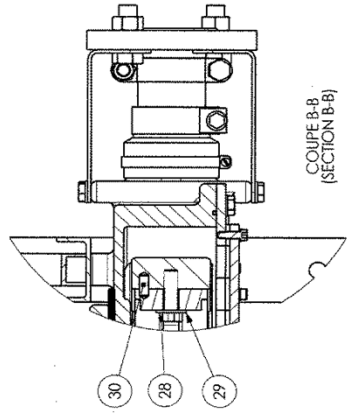

AS40

KIT DETECTION DE CREVAISON

KIT DE MISE SOUS VIDE PAR EJECTEUR

Coude 50 : sur la pompe

AS40

* 1, 2, 4... : Quantité dans le matériel - (1), (2), (4)... : Quantité dans le kit

Repère	Vendable	Description	Qté*	Ref.	Kit maintenance	Pièce usure
2	◆	COUVERCLE	1	220193		
3	◆	ROUE	1	218866		
6	◆	MANCHON EPDM	2	217069		
7	◆	COLLIER	2	217050		
8	◆	COLLIER	2	218830		
9	◆	COLLIER	2	217086		
10	◆	JOINT DE COUVERCLE - FKM	1	220201		●
12	◆	INSERT INOX	2	217310		
12	◆	INSERT PPH	2	217311		
12	◆	INSERT PVDF	2	217312		
15	◆	FENETRE	1	220209		
16	◆	TUYAU EPDM	1	218729	■	●
16	◆	TUYAU NBR	1	229380	■	●
16	◆	TUYAU NR	1	218727	■	●
18	◆	ETRIER	4	219096		
19	◆	MOYEU EXPANSIBLE	1	218863		
26	◆	JOINT A LEVRE	1	219683		
46	◆	JOINT DE FENETRE EPDM	1	217395		
114	◆	JEU DE CALES	1	312358.00		
4		CALE DEMONTABLE	(12)			
117	◆	BOITE A ROULEMENT	1	316957.00		
101		BOITE A ROULEMENT	(1)			
102		ARBRE	(1)			
103		ROULEMENT	(1)			
104		ROULEMENT	(1)			
105		JOINT	(1)			
106		GRAISSEUR	(1)			
107		JOINT	(1)			
108		CLAVETTE	(1)			
119	◆	JEU DE PATINS ALUMINIUM	1	312782.00		
5		PATIN	(2)			
30		GOUPILLE	(2)			
130	◆	KIT DETECTION DE CREVAISON	1	311840.00		
130	◆	KIT DETECTION DE CREVAISON ATEX	1	313739.00		
50		COUDE	(1)			
71		MAMELON	(1)			
72		TE	(1)			
73		COUDE	(1)			
76		MAMELON	(1)			
77		BOBINE	(1)			
78		DETECTEUR CAPACITIF	(1)			
84		AMPLIFICATEUR (AVEC KIT ATEX)	(1)			
131	◆	KIT DE MISE SOUS VIDE PAR EJECTEUR POUR POMPES A40_AS40	1	314826.00		
15	◆	FENETRE D'ADAPTATION	1	226223		
15A	◆	FENETRE	1	220208		
37A		VIS	(6)			
38A		RONDELLE ETANCHE	(6)			
46A	◆	JOINT DE FENETRE EPDM	1	217040		
50		COUDE	(1)			
71		MAMELON	(1)			
72		TE	(1)			
73		COUDE	(1)			
74		MAMELON	(1)			
75		CLAPET	(1)			
76		MAMELON	(1)			
78A	◆	EJECTEUR	1	217749		
1100D	◆	LUBRIFIANT - GLYCERINE (BIDON 2,5L)	1	314829.00	■	●
1100K	◆	LUBRIFIANT - GLYCERINE (BIDON 2L)	1	314221.00		●