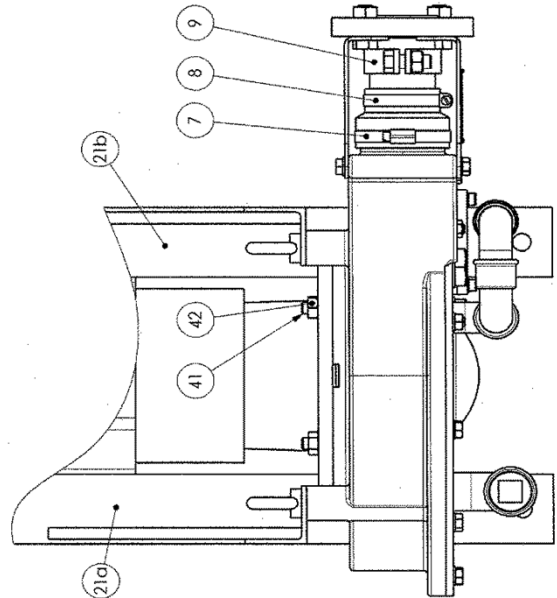

PIECES DETACHEES

POMPE

A25

Conserver la liste de pièces détachées avec la Notice d'instructions.

Pour commander des pièces de rechange, indiquer le(s) Référence(s) désirée(s).

- ◆ Ensembles de pièces ou pièces seules pouvant être fournis.

A25

KIT DETECTION DE CREVAISON

KIT DE MISE SOUS VIDE PAR EJECTEUR

Coude 50 : sur la pompe

A25

* 1, 2, 4... : Quantité dans le matériel - (1), (2), (4)... : Quantité dans le kit

Repère	Vendable	Description	Qté*	Ref.	Kit maintenance	Pièce usure
2	◆	COUVERCLE	1	220192		
3	◆	ROUE (ENTRAINEMENT ALES 65)	1	218019		
6	◆	MANCHON EPDM	2	217013		
7	◆	COLLIER	2	217050		
8	◆	COLLIER	2	219744		
9	◆	COLLIER	2	218999		
10	◆	JOINT DE COUVERCLE - FKM	1	220200		●
12	◆	INSERT INOX	2	217461		
12	◆	INSERT PPH	2	217052		
12	◆	INSERT PVDF	2	217053		
15	◆	FENETRE	1	220208		
16	◆	TUYAU EPDM	1	218723	■	●
16	◆	TUYAU NBR	1	229476	■	●
16	◆	TUYAU NR	1	218721	■	●
18	◆	ETRIER	4	219094		
19	◆	MOYEU EXPANSIBLE	1	218861		
26	◆	JOINT A LEVRE	1	210925		
27	◆	BAGUE	1	219051		
46	◆	JOINT DE FENETRE EPDM	1	217040		
114	◆	JEU DE CALES	1	312357.00		
4		CALE DEMONTABLE	(12)			
119	◆	JEU DE PATINS ALUMINIUM	1	312788.00		
5		PATIN	(2)			
30		GOUPILLE	(2)			
130	◆	KIT DETECTION DE CREVAISON	1	311840.00		
130	◆	KIT DETECTION DE CREVAISON ATEX	1	313739.00		
50		COUDE	(1)			
71		MAMELON	(1)			
72		TE	(1)			
73		COUDE	(1)			
76		MAMELON	(1)			
77		BOBINE	(1)			
78		DETECTEUR CAPACITIF	(1)			
84		AMPLIFICATEUR (AVEC KIT ATEX)	(1)			
131	◆	KIT DE MISE SOUS VIDE PAR EJECTEUR POUR POMPES A25_AS25	1	314827.00		
50		COUDE	(1)			
71		MAMELON	(1)			
72		TE	(1)			
73		COUDE	(1)			
74		MAMELON	(1)			
75		CLAPET	(1)			
76		MAMELON	(1)			
78A	◆	EJECTEUR	1	217749		
1100C	◆	LUBRIFIANT - GLYCERINE (BIDON 2L)	1	314221.00	■	●
1100J	◆	LUBRIFIANT - GLYCERINE (BIDON 1L)	1	314220.00		●