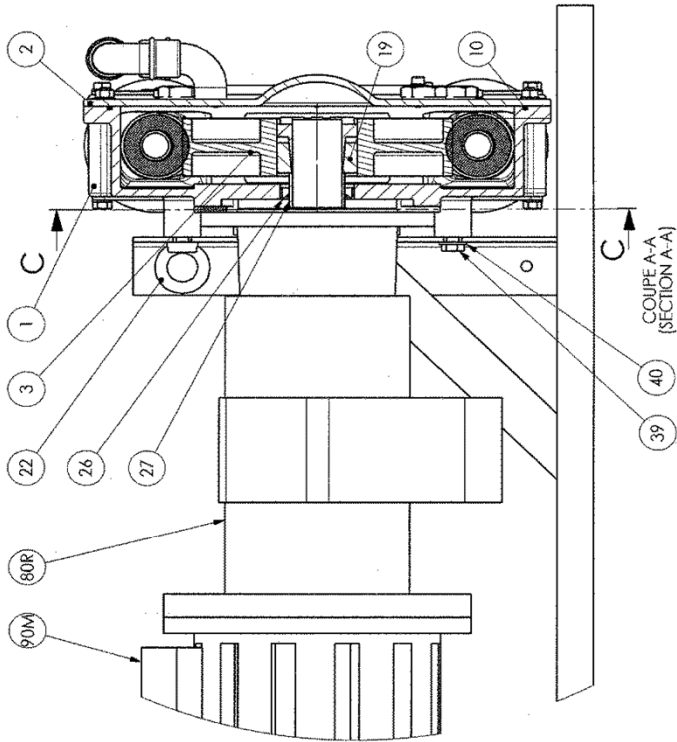

PIECES DETACHEES

POMPE

A25

Conserver la liste de pièces détachées avec la Notice d'instructions.

Pour commander des pièces de rechange, indiquer le(s) Référence(s) désirée(s).

- ◆ Ensembles de pièces ou pièces seules pouvant être fournis.

A25

KIT DETECTION DE CREVAISON

KIT DE MISE SOUS VIDE PAR EJECTEUR

Coude 50 : sur la pompe

A25

* 1, 2, 4... : Quantité dans le matériel - (1), (2), (4)... : Quantité dans le kit

Repère	Vendable	Description	Qté*	Ref.	Kit maintenance	Pièce usure
2	◆	COUVERCLE	1	220192		
3	◆	ROUE (ENTRAINEMENT ALES 65)	1	218019		
6	◆	MANCHON EPDM	2	217013		
7	◆	COLLIER	2	217050		
8	◆	COLLIER	2	219744		
9	◆	COLLIER	2	218999		
10	◆	JOINT DE COUVERCLE - FKM	1	220200		●
12	◆	INSERT INOX	2	217461		
12	◆	INSERT PPH	2	217052		
12	◆	INSERT PVDF	2	217053		
15	◆	FENETRE	1	220208		
16	◆	TUYAU EPDM	1	218723	■	●
16	◆	TUYAU NBR	1	229476	■	●
16	◆	TUYAU NR	1	218721	■	●
18	◆	ETRIER	4	219094		
19	◆	MOYEU EXPANSIBLE	1	218861		
26	◆	JOINT A LEVRE	1	210925		
27	◆	BAGUE	1	219051		
46	◆	JOINT DE FENETRE EPDM	1	217040		
114	◆	JEU DE CALES	1	312357.00		
4		CALE DEMONTABLE	(12)			
119	◆	JEU DE PATINS ALUMINIUM	1	312788.00		
5		PATIN	(2)			
30		GOUPILLE	(2)			
130	◆	KIT DETECTION DE CREVAISON	1	311840.00		
130	◆	KIT DETECTION DE CREVAISON ATEX	1	313739.00		
50		COUDE	(1)			
71		MAMELON	(1)			
72		TE	(1)			
73		COUDE	(1)			
76		MAMELON	(1)			
77		BOBINE	(1)			
78		DETECTEUR CAPACITIF	(1)			
84		AMPLIFICATEUR (AVEC KIT ATEX)	(1)			
131	◆	KIT DE MISE SOUS VIDE PAR EJECTEUR POUR POMPES A25_AS25	1	314827.00		
50		COUDE	(1)			
71		MAMELON	(1)			
72		TE	(1)			
73		COUDE	(1)			
74		MAMELON	(1)			
75		CLAPET	(1)			
76		MAMELON	(1)			
78A	◆	EJECTEUR	1	217749		
1100C	◆	LUBRIFIANT - GLYCERINE (BIDON 2L)	1	314221.00	■	●
1100J	◆	LUBRIFIANT - GLYCERINE (BIDON 1L)	1	314220.00		●