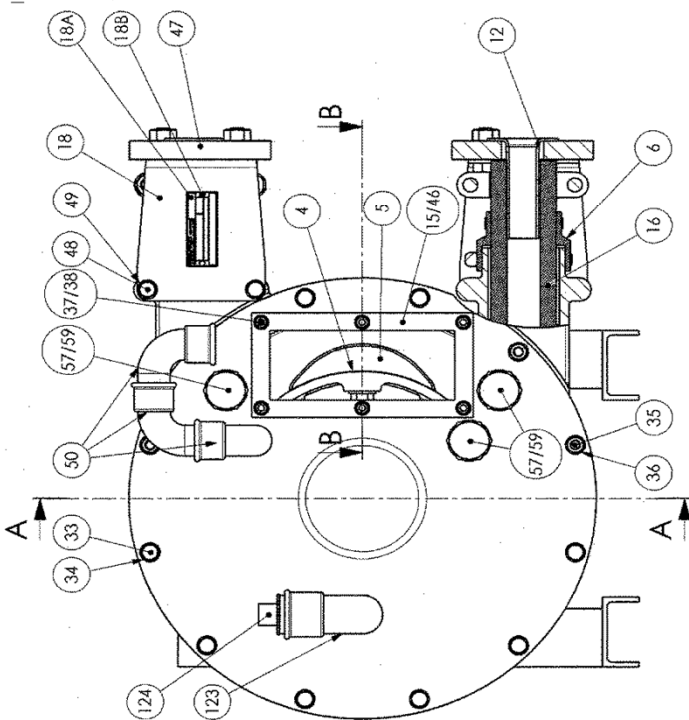

PIECES DETACHEES

POMPE

A25

Conserver la liste de pièces détachées avec la Notice d'instructions.

Pour commander des pièces de rechange, indiquer le(s) Référence(s) désirée(s).

- ◆ Ensembles de pièces ou pièces seules pouvant être fournis.

A25

KIT DETECTION DE CREVAISON

KIT DE MISE SOUS VIDE PAR EJECTEUR

Coude 50 : sur la pompe

A25

* 1, 2, 4... : Quantité dans le matériel - (1), (2), (4)... : Quantité dans le kit

Repère	Vendable	Description	Qté*	Ref.	Kit maintenance	Pièce usure
2	◆	COUVERCLE	1	220192		
3	◆	ROUE (ENTRAINEMENT ALES 65)	1	218019		
6	◆	MANCHON EPDM	2	217013		
7	◆	COLLIER	2	217050		
8	◆	COLLIER	2	219744		
9	◆	COLLIER	2	218999		
10	◆	JOINT DE COUVERCLE - FKM	1	220200		●
12	◆	INSERT INOX	2	217461		
12	◆	INSERT PPH	2	217052		
12	◆	INSERT PVDF	2	217053		
15	◆	FENETRE	1	220208		
16	◆	TUYAU EPDM	1	218723	■	●
16	◆	TUYAU NBR	1	229476	■	●
16	◆	TUYAU NR	1	218721	■	●
18	◆	ETRIER	4	219094		
19	◆	MOYEU EXPANSIBLE	1	218861		
26	◆	JOINT A LEVRE	1	210925		
27	◆	BAGUE	1	219051		
46	◆	JOINT DE FENETRE EPDM	1	217040		
114	◆	JEU DE CALES	1	312357.00		
4		CALE DEMONTABLE	(12)			
119	◆	JEU DE PATINS ALUMINIUM	1	312788.00		
5		PATIN	(2)			
30		GOUPILLE	(2)			
130	◆	KIT DETECTION DE CREVAISON	1	311840.00		
130	◆	KIT DETECTION DE CREVAISON ATEX	1	313739.00		
50		COUDE	(1)			
71		MAMELON	(1)			
72		TE	(1)			
73		COUDE	(1)			
76		MAMELON	(1)			
77		BOBINE	(1)			
78		DETECTEUR CAPACITIF	(1)			
84		AMPLIFICATEUR (AVEC KIT ATEX)	(1)			
131	◆	KIT DE MISE SOUS VIDE PAR EJECTEUR POUR POMPES A25_AS25	1	314827.00		
50		COUDE	(1)			
71		MAMELON	(1)			
72		TE	(1)			
73		COUDE	(1)			
74		MAMELON	(1)			
75		CLAPET	(1)			
76		MAMELON	(1)			
78A	◆	EJECTEUR	1	217749		
1100C	◆	LUBRIFIANT - GLYCERINE (BIDON 2L)	1	314221.00	■	●
1100J	◆	LUBRIFIANT - GLYCERINE (BIDON 1L)	1	314220.00		●