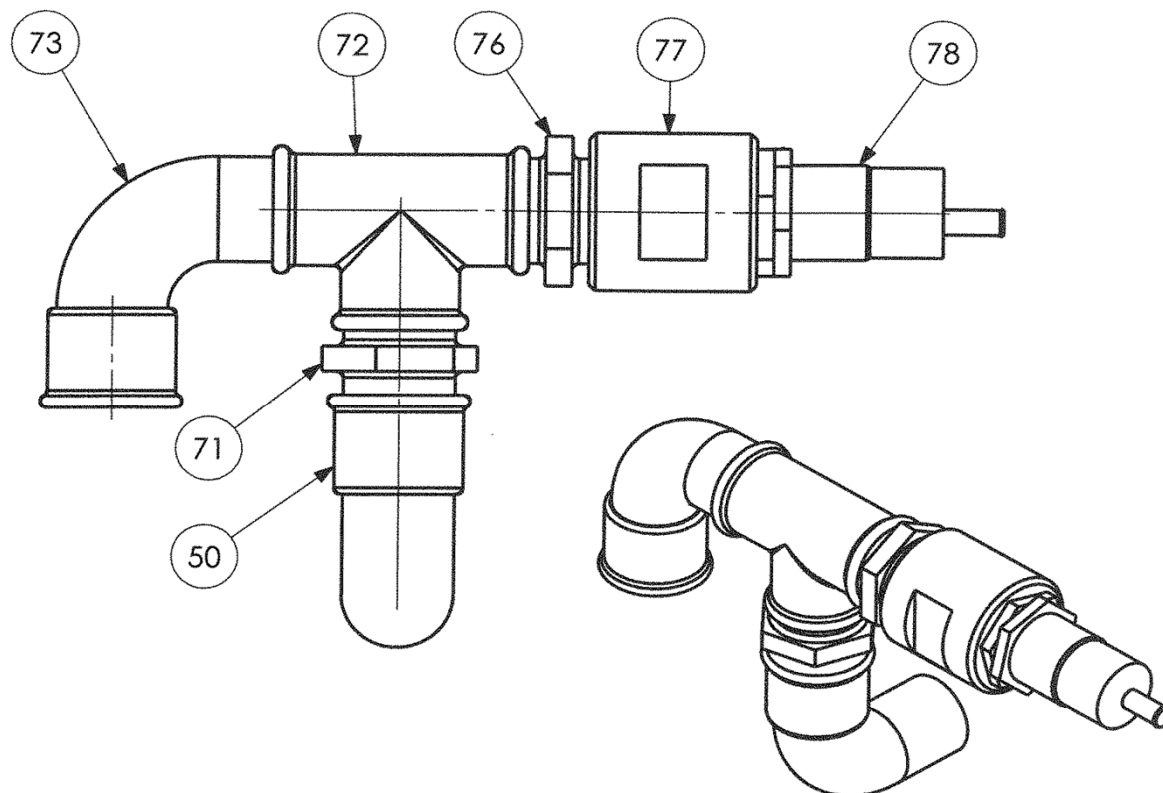

PIECES DETACHEES

POMPE

A25

Conserver la liste de pièces détachées avec la Notice d'instructions.

Pour commander des pièces de rechange, indiquer le(s) Référence(s) désirée(s).

- ◆ Ensembles de pièces ou pièces seules pouvant être fournis.

A25

KIT DETECTION DE CREVAISON

KIT DE MISE SOUS VIDE PAR EJECTEUR

Coude 50 : sur la pompe

A25

* 1, 2, 4... : Quantité dans le matériel - (1), (2), (4)... : Quantité dans le kit

Repère	Vendable	Description	Qté*	Ref.	Kit maintenance	Pièce usure
2	◆	COUVERCLE	1	220192		
3	◆	ROUE (ENTRAINEMENT ALES 65)	1	218019		
6	◆	MANCHON EPDM	2	217013		
7	◆	COLLIER	2	217050		
8	◆	COLLIER	2	219744		
9	◆	COLLIER	2	218999		
10	◆	JOINT DE COUVERCLE - FKM	1	220200		●
12	◆	INSERT INOX	2	217461		
12	◆	INSERT PPH	2	217052		
12	◆	INSERT PVDF	2	217053		
15	◆	FENETRE	1	220208		
16	◆	TUYAU EPDM	1	218723	■	●
16	◆	TUYAU NBR	1	229476	■	●
16	◆	TUYAU NR	1	218721	■	●
18	◆	ETRIER	4	219094		
19	◆	MOYEU EXPANSIBLE	1	218861		
26	◆	JOINT A LEVRE	1	210925		
27	◆	BAGUE	1	219051		
46	◆	JOINT DE FENETRE EPDM	1	217040		
114	◆	JEU DE CALES	1	312357.00		
4		CALE DEMONTABLE	(12)			
119	◆	JEU DE PATINS ALUMINIUM	1	312788.00		
5		PATIN	(2)			
30		GOUPILLE	(2)			
130	◆	KIT DETECTION DE CREVAISON	1	311840.00		
130	◆	KIT DETECTION DE CREVAISON ATEX	1	313739.00		
50		COUDE	(1)			
71		MAMELON	(1)			
72		TE	(1)			
73		COUDE	(1)			
76		MAMELON	(1)			
77		BOBINE	(1)			
78		DETECTEUR CAPACITIF	(1)			
84		AMPLIFICATEUR (AVEC KIT ATEX)	(1)			
131	◆	KIT DE MISE SOUS VIDE PAR EJECTEUR POUR POMPES A25_AS25	1	314827.00		
50		COUDE	(1)			
71		MAMELON	(1)			
72		TE	(1)			
73		COUDE	(1)			
74		MAMELON	(1)			
75		CLAPET	(1)			
76		MAMELON	(1)			
78A	◆	EJECTEUR	1	217749		
1100C	◆	LUBRIFIANT - GLYCERINE (BIDON 2L)	1	314221.00	■	●
1100J	◆	LUBRIFIANT - GLYCERINE (BIDON 1L)	1	314220.00		●