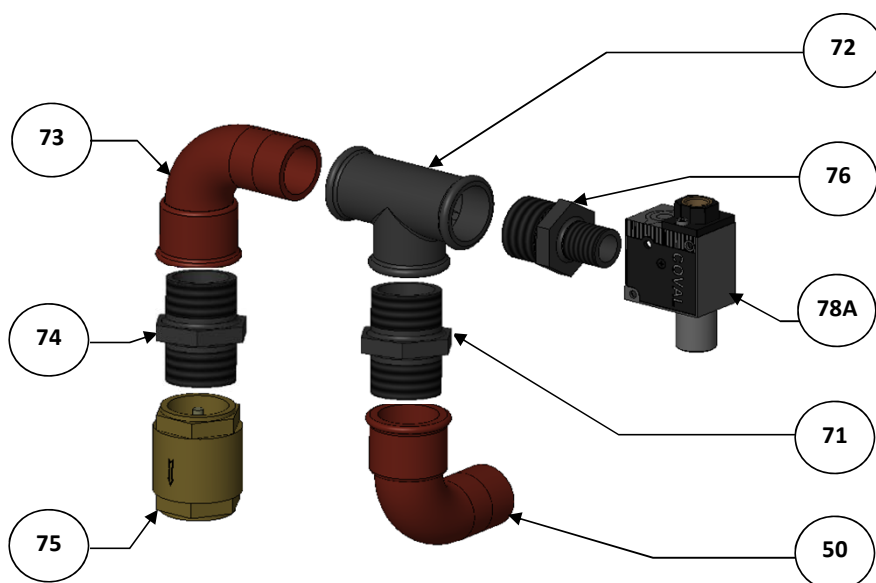

PIECES DETACHEES

POMPE

A25

Conserver la liste de pièces détachées avec la Notice d'instructions.

Pour commander des pièces de rechange, indiquer le(s) Référence(s) désirée(s).

- ◆ Ensembles de pièces ou pièces seules pouvant être fournis.

A25

KIT DETECTION DE CREVAISON

KIT DE MISE SOUS VIDE PAR EJECTEUR

Coude 50 : sur la pompe

A25

* 1, 2, 4... : Quantité dans le matériel - (1), (2), (4)... : Quantité dans le kit

Repère	Vendable	Description	Qté*	Ref.	Kit maintenance	Pièce usure
2	◆	COUVERCLE	1	220192		
3	◆	ROUE (ENTRAINEMENT ALES 65)	1	218019		
6	◆	MANCHON EPDM	2	217013		
7	◆	COLLIER	2	217050		
8	◆	COLLIER	2	219744		
9	◆	COLLIER	2	218999		
10	◆	JOINT DE COUVERCLE - FKM	1	220200		●
12	◆	INSERT INOX	2	217461		
12	◆	INSERT PPH	2	217052		
12	◆	INSERT PVDF	2	217053		
15	◆	FENETRE	1	220208		
16	◆	TUYAU EPDM	1	218723	■	●
16	◆	TUYAU NBR	1	229476	■	●
16	◆	TUYAU NR	1	218721	■	●
18	◆	ETRIER	4	219094		
19	◆	MOYEU EXPANSIBLE	1	218861		
26	◆	JOINT A LEVRE	1	210925		
27	◆	BAGUE	1	219051		
46	◆	JOINT DE FENETRE EPDM	1	217040		
114	◆	JEU DE CALES	1	312357.00		
4		CALE DEMONTABLE	(12)			
119	◆	JEU DE PATINS ALUMINIUM	1	312788.00		
5		PATIN	(2)			
30		GOUPILLE	(2)			
130	◆	KIT DETECTION DE CREVAISON	1	311840.00		
130	◆	KIT DETECTION DE CREVAISON ATEX	1	313739.00		
50		COUDE	(1)			
71		MAMELON	(1)			
72		TE	(1)			
73		COUDE	(1)			
76		MAMELON	(1)			
77		BOBINE	(1)			
78		DETECTEUR CAPACITIF	(1)			
84		AMPLIFICATEUR (AVEC KIT ATEX)	(1)			
131	◆	KIT DE MISE SOUS VIDE PAR EJECTEUR POUR POMPES A25_AS25	1	314827.00		
50		COUDE	(1)			
71		MAMELON	(1)			
72		TE	(1)			
73		COUDE	(1)			
74		MAMELON	(1)			
75		CLAPET	(1)			
76		MAMELON	(1)			
78A	◆	EJECTEUR	1	217749		
1100C	◆	LUBRIFIANT - GLYCERINE (BIDON 2L)	1	314221.00	■	●
1100J	◆	LUBRIFIANT - GLYCERINE (BIDON 1L)	1	314220.00		●