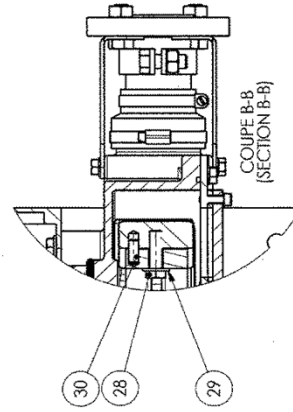

PIECES DETACHEES

POMPE

A25

Conserver la liste de pièces détachées avec la Notice d'instructions.

Pour commander des pièces de rechange, indiquer le(s) Référence(s) désirée(s).

- ◆ Ensembles de pièces ou pièces seules pouvant être fournis.

A25

KIT DETECTION DE CREVAISON

KIT DE MISE SOUS VIDE PAR EJECTEUR

Coude 50 : sur la pompe

A25

* 1, 2, 4... : Quantité dans le matériel - (1), (2), (4)... : Quantité dans le kit

Repère	Vendable	Description	Qté*	Ref.	Kit maintenance	Pièce usure
2	◆	COUVERCLE	1	220192		
3	◆	ROUE (ENTRAINEMENT ALES 65)	1	218019		
6	◆	MANCHON EPDM	2	217013		
7	◆	COLLIER	2	217050		
8	◆	COLLIER	2	219744		
9	◆	COLLIER	2	218999		
10	◆	JOINT DE COUVERCLE - FKM	1	220200		●
12	◆	INSERT INOX	2	217461		
12	◆	INSERT PPH	2	217052		
12	◆	INSERT PVDF	2	217053		
15	◆	FENETRE	1	220208		
16	◆	TUYAU EPDM	1	218723	■	●
16	◆	TUYAU NBR	1	229476	■	●
16	◆	TUYAU NR	1	218721	■	●
18	◆	ETRIER	4	219094		
19	◆	MOYEU EXPANSIBLE	1	218861		
26	◆	JOINT A LEVRE	1	210925		
27	◆	BAGUE	1	219051		
46	◆	JOINT DE FENETRE EPDM	1	217040		
114	◆	JEU DE CALES	1	312357.00		
4		CALE DEMONTABLE	(12)			
119	◆	JEU DE PATINS ALUMINIUM	1	312788.00		
5		PATIN	(2)			
30		GOUPILLE	(2)			
130	◆	KIT DETECTION DE CREVAISON	1	311840.00		
130	◆	KIT DETECTION DE CREVAISON ATEX	1	313739.00		
50		COUDE	(1)			
71		MAMELON	(1)			
72		TE	(1)			
73		COUDE	(1)			
76		MAMELON	(1)			
77		BOBINE	(1)			
78		DETECTEUR CAPACITIF	(1)			
84		AMPLIFICATEUR (AVEC KIT ATEX)	(1)			
131	◆	KIT DE MISE SOUS VIDE PAR EJECTEUR POUR POMPES A25_AS25	1	314827.00		
50		COUDE	(1)			
71		MAMELON	(1)			
72		TE	(1)			
73		COUDE	(1)			
74		MAMELON	(1)			
75		CLAPET	(1)			
76		MAMELON	(1)			
78A	◆	EJECTEUR	1	217749		
1100C	◆	LUBRIFIANT - GLYCERINE (BIDON 2L)	1	314221.00	■	●
1100J	◆	LUBRIFIANT - GLYCERINE (BIDON 1L)	1	314220.00		●