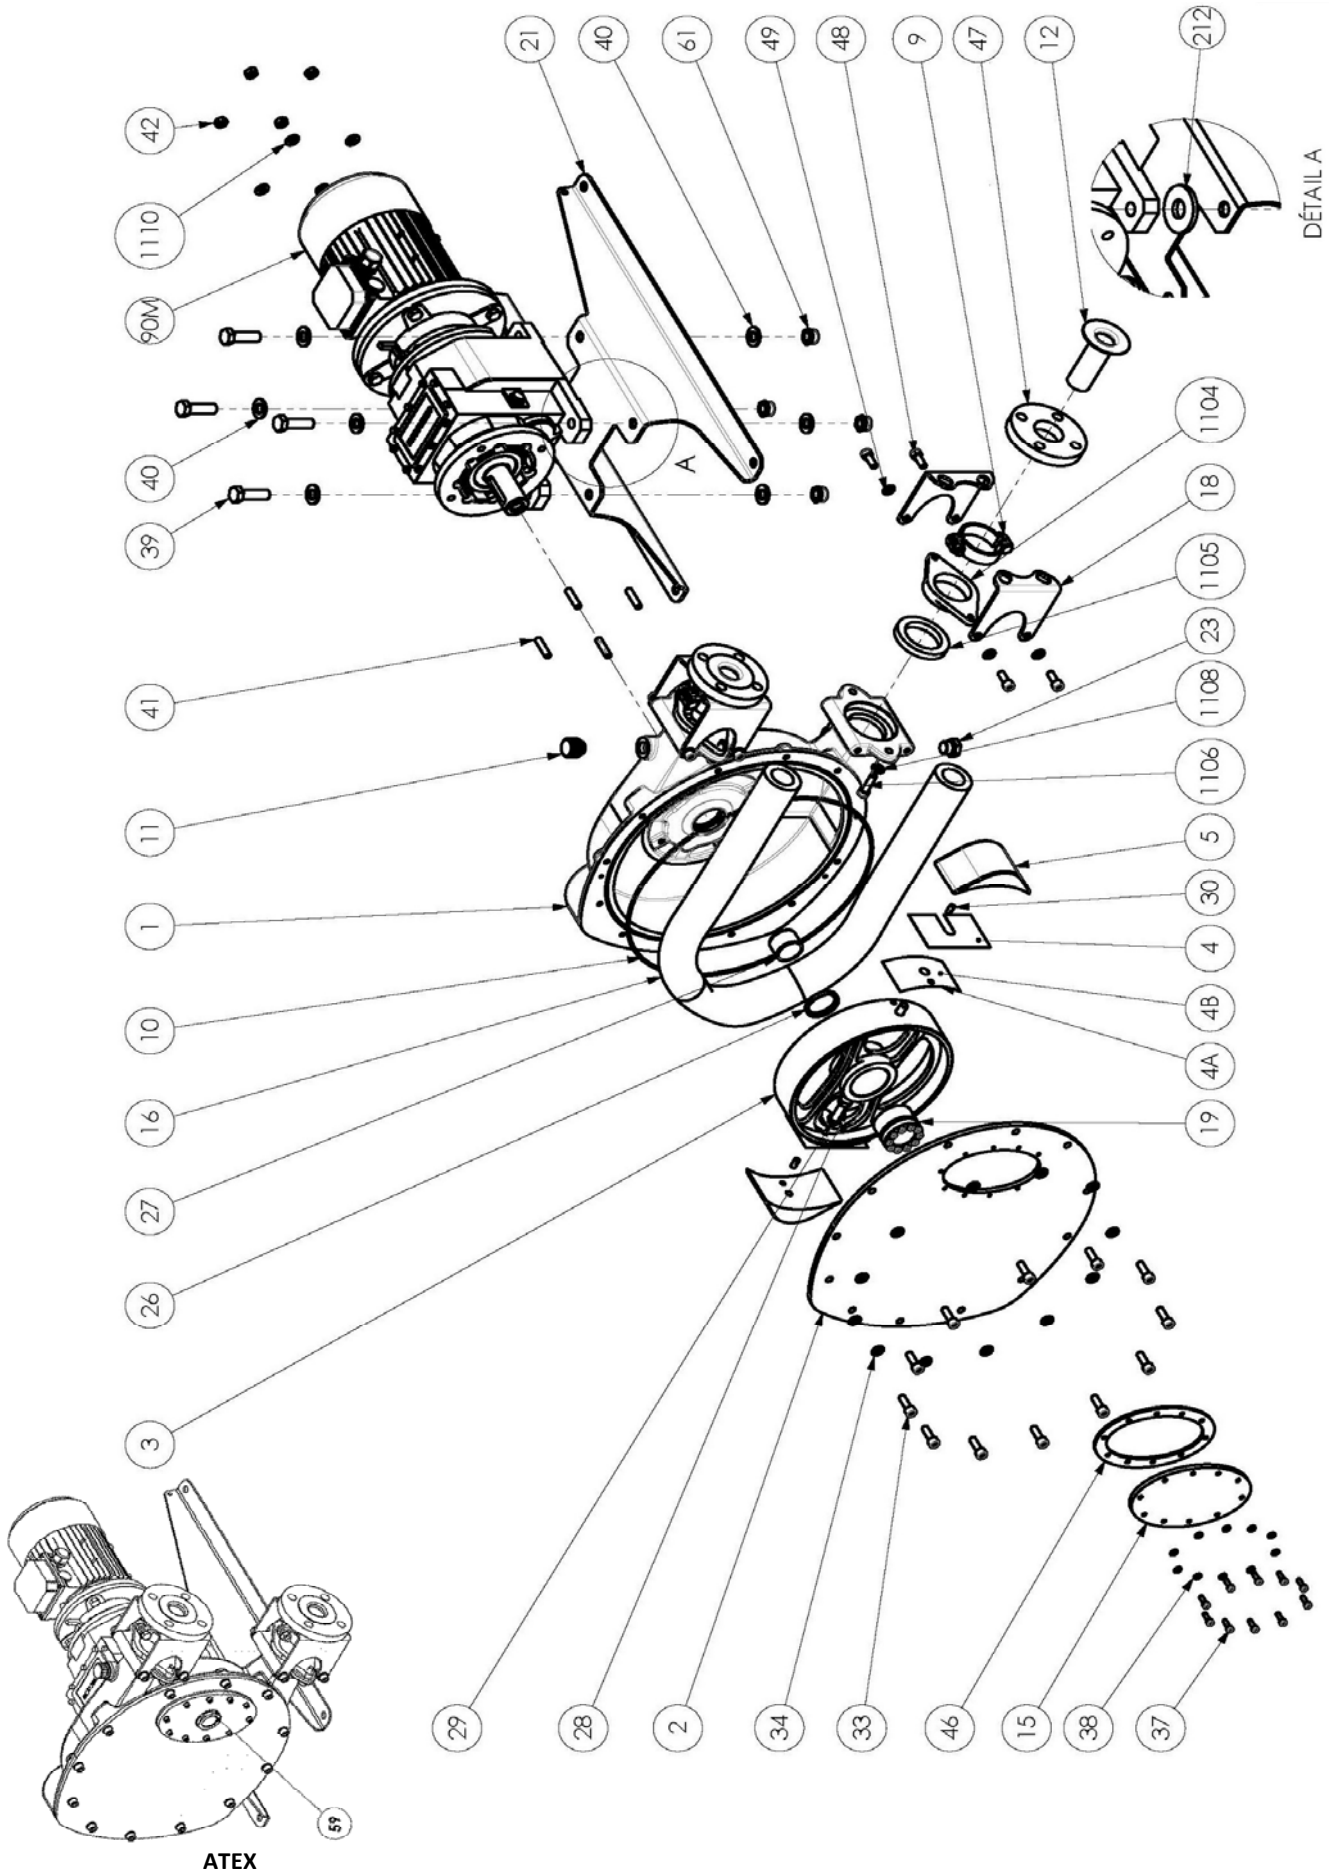

HD25 - HD32 - HD40