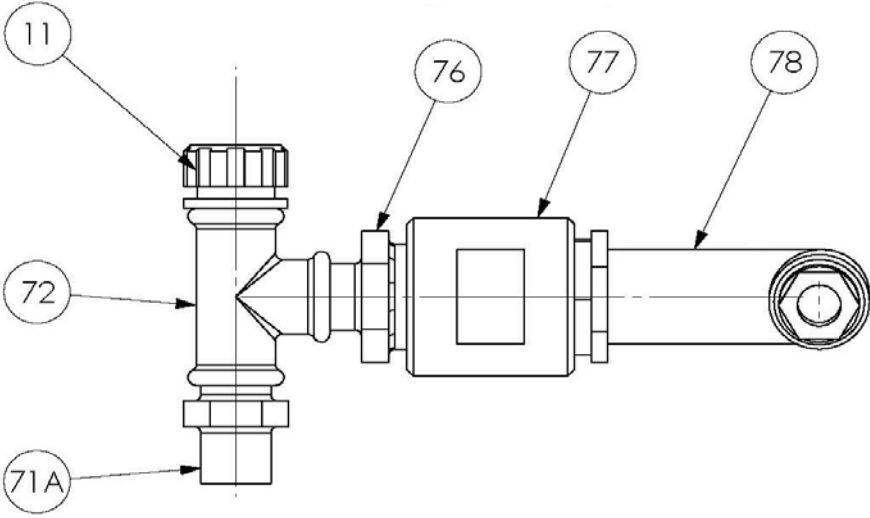

PIECES DETACHEES
POMPES
HD10 - HD15 - HD20

Conserver la liste de pièces détachées avec la Notice d'instructions.

Pour commander des pièces de rechange, indiquer le(s) Référence(s) désirée(s).

- ◆ Ensembles de pièces ou pièces seules pouvant être fournis.

HD10 - HD15 - HD20

KIT DETECTION DE CREVAISON

HD10

* 1, 2, 4... : Quantité dans le matériel - (1), (2), (4)... : Quantité dans le kit

Repère	Vendable	Description	Qté*	Ref.	Kit maintenance	Pièce usure
3	◆	ROUE HD10	1	AUX243032		
12	◆	INSERT A10 HD10 INOX	2	AUX217298		
12	◆	INSERT A10 HD10 PPH	2	AUX217299		
12	◆	INSERT A10 HD10 PVDF	2	AUX217300		
16	◆	TUYAU A10 HD10 EPDM	1	AUX218714	■	●
16	◆	TUYAU HD10 HYPALON	1	AUX231590	■	●
16	◆	TUYAU A10 HD10 NBR	1	AUX218713	■	●
16	◆	TUYAU A10 HD10 NBR-FDA	1	AUX229474	■	●
16	◆	TUYAU A10 HD10 NR	1	AUX218712	■	●
16	◆	TUYAU A10 HD10 NR FDA 1935_2004	1	AUX237394	■	●
16	◆	TUYAU HD10 EPDM (ATEX)	1	AUX234491	■	●
16	◆	TUYAU HD10 NR (ATEX)	1	AUX234492	■	●
18	◆	ETRIER HD10	2	AUX230937		
19	◆	MOYEU EXPANSIBLE D25	1	AUX217778		
26	◆	JOINT D'ARBRE	1	AUX231718		
27	◆	BAGUE (ENTRAINEMENT ALES 25)	1	AUX219026		
59	◆	KIT COUVERCLE ATEX HD10	1	AUX317935		
59	◆	KIT COUVERCLE HD10	1	AUX317934		
2A		COUVERCLE HD10	(1)			
10	◆	JOINT DE COUVERCLE A10 HD10 FKM	1	AUX220198		●
17		INDICATEUR NIVEAU D HUILE (ATEX)	(1)			
33		VIS	(8)			
34		RONDELLE ETANCHE	(8)			
130	◆	KIT DETECTION DE CREVAISON ATEX HD10 A HDX40	1	AUX317990		
130	◆	KIT DETECTION DE CREVAISON HD10 A HDX40	1	AUX317989		
71A		MAMELON	(1)			
72		TE	(1)			
76		MAMELON	(1)			
77		BOBINE	(1)			
78		DETECTEUR CAPACITIF	(1)			
84		AMPLIFICATEUR (AVEC KIT ATEX)	(1)			
1100A	◆	LUBRIFIANT - GLYCERINE (BIDON 0,5L)	1	AUX314828	■	●
1100J	◆	LUBRIFIANT - GLYCERINE (BIDON 1L)	1	AUX314220		●
1100A	◆	LUBRIFIANT - GLYCERINE ALIMENTAIRE (BIDON 0,5L)	1	AUX318789	■	●
1100J	◆	LUBRIFIANT - GLYCERINE ALIMENTAIRE (BIDON 1L)	1	AUX318791		●
1105A	◆	KIT JOINTS DE PRESSE ETOUPE HD10	1	AUX317721	■	
1105		JOINT DE PRESSE ETOUPE HD10	(2)			