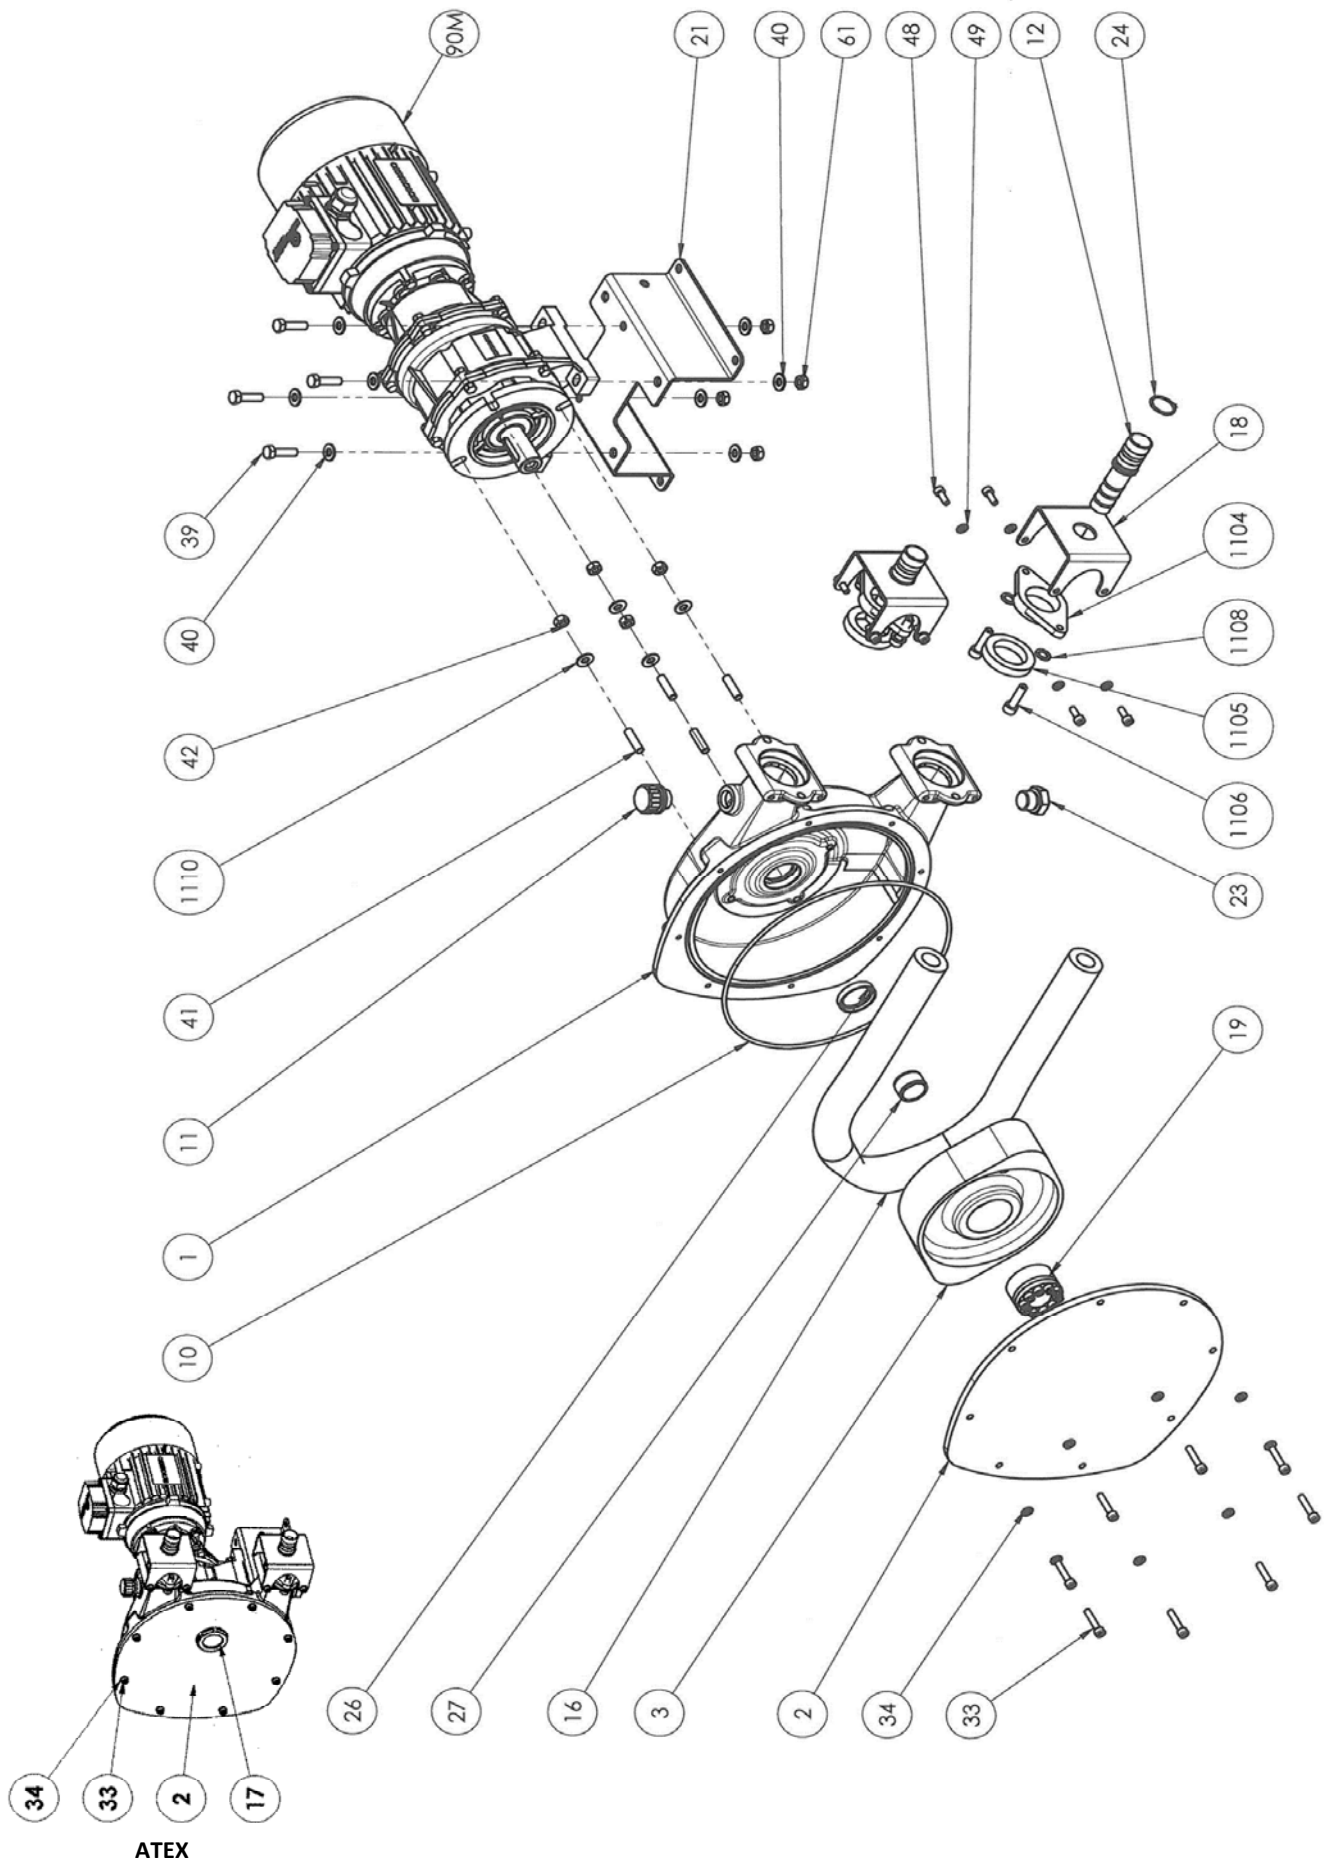

PIECES DETACHEES
POMPES
HD10 - HD15 - HD20

Conserver la liste de pièces détachées avec la Notice d'instructions.

Pour commander des pièces de rechange, indiquer le(s) Référence(s) désirée(s).

- ◆ Ensembles de pièces ou pièces seules pouvant être fournis.

HD10 - HD15 - HD20

KIT DETECTION DE CREVAISON

HD10

* 1, 2, 4... : Quantité dans le matériel - (1), (2), (4)... : Quantité dans le kit

Repère	Vendable	Description	Qté*	Ref.	Kit maintenance	Pièce usure
3	◆	ROUE HD10	1	AUX243032		
12	◆	INSERT A10 HD10 INOX	2	AUX217298		
12	◆	INSERT A10 HD10 PPH	2	AUX217299		
12	◆	INSERT A10 HD10 PVDF	2	AUX217300		
16	◆	TUYAU A10 HD10 EPDM	1	AUX218714	■	●
16	◆	TUYAU HD10 HYPALON	1	AUX231590	■	●
16	◆	TUYAU A10 HD10 NBR	1	AUX218713	■	●
16	◆	TUYAU A10 HD10 NBR-FDA	1	AUX229474	■	●
16	◆	TUYAU A10 HD10 NR	1	AUX218712	■	●
16	◆	TUYAU A10 HD10 NR FDA 1935_2004	1	AUX237394	■	●
16	◆	TUYAU HD10 EPDM (ATEX)	1	AUX234491	■	●
16	◆	TUYAU HD10 NR (ATEX)	1	AUX234492	■	●
18	◆	ETRIER HD10	2	AUX230937		
19	◆	MOYEU EXPANSIBLE D25	1	AUX217778		
26	◆	JOINT D'ARBRE	1	AUX231718		
27	◆	BAGUE (ENTRAINEMENT ALES 25)	1	AUX219026		
59	◆	KIT COUVERCLE ATEX HD10	1	AUX317935		
59	◆	KIT COUVERCLE HD10	1	AUX317934		
2A		COUVERCLE HD10	(1)			
10	◆	JOINT DE COUVERCLE A10 HD10 FKM	1	AUX220198		●
17		INDICATEUR NIVEAU D HUILE (ATEX)	(1)			
33		VIS	(8)			
34		RONDELLE ETANCHE	(8)			
130	◆	KIT DETECTION DE CREVAISON ATEX HD10 A HDX40	1	AUX317990		
130	◆	KIT DETECTION DE CREVAISON HD10 A HDX40	1	AUX317989		
71A		MAMELON	(1)			
72		TE	(1)			
76		MAMELON	(1)			
77		BOBINE	(1)			
78		DETECTEUR CAPACITIF	(1)			
84		AMPLIFICATEUR (AVEC KIT ATEX)	(1)			
1100A	◆	LUBRIFIANT - GLYCERINE (BIDON 0,5L)	1	AUX314828	■	●
1100J	◆	LUBRIFIANT - GLYCERINE (BIDON 1L)	1	AUX314220		●
1100A	◆	LUBRIFIANT - GLYCERINE ALIMENTAIRE (BIDON 0,5L)	1	AUX318789	■	●
1100J	◆	LUBRIFIANT - GLYCERINE ALIMENTAIRE (BIDON 1L)	1	AUX318791		●
1105A	◆	KIT JOINTS DE PRESSE ETOUPE HD10	1	AUX317721	■	
1105		JOINT DE PRESSE ETOUPE HD10	(2)			