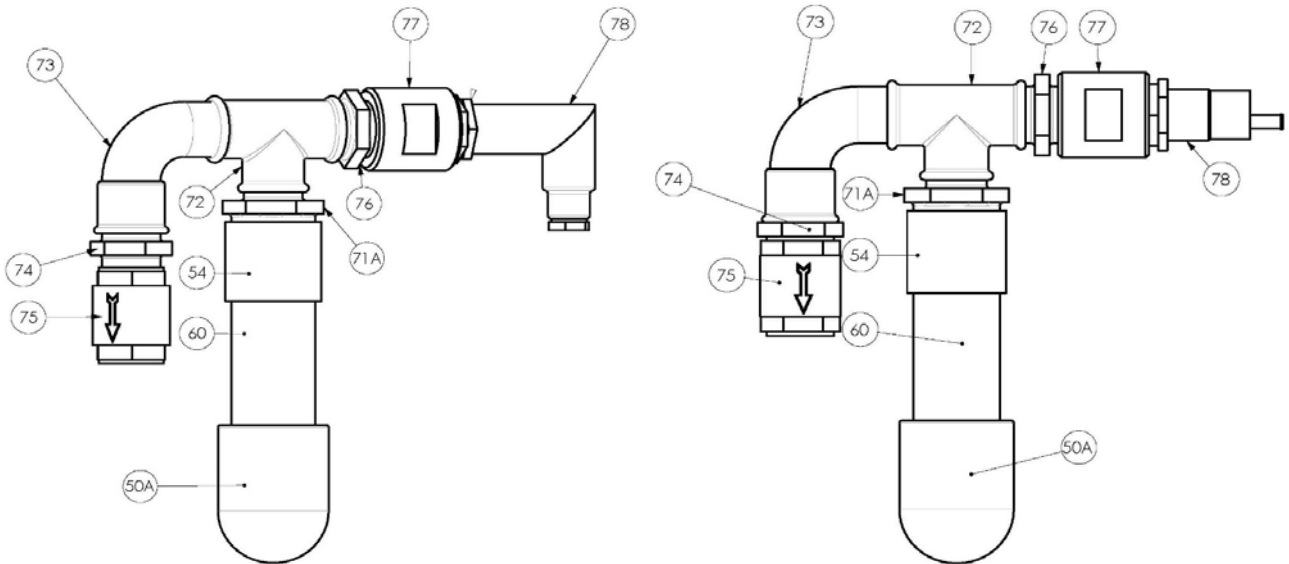

ATEX

KIT DETECTION DE CREVAISON

Standard