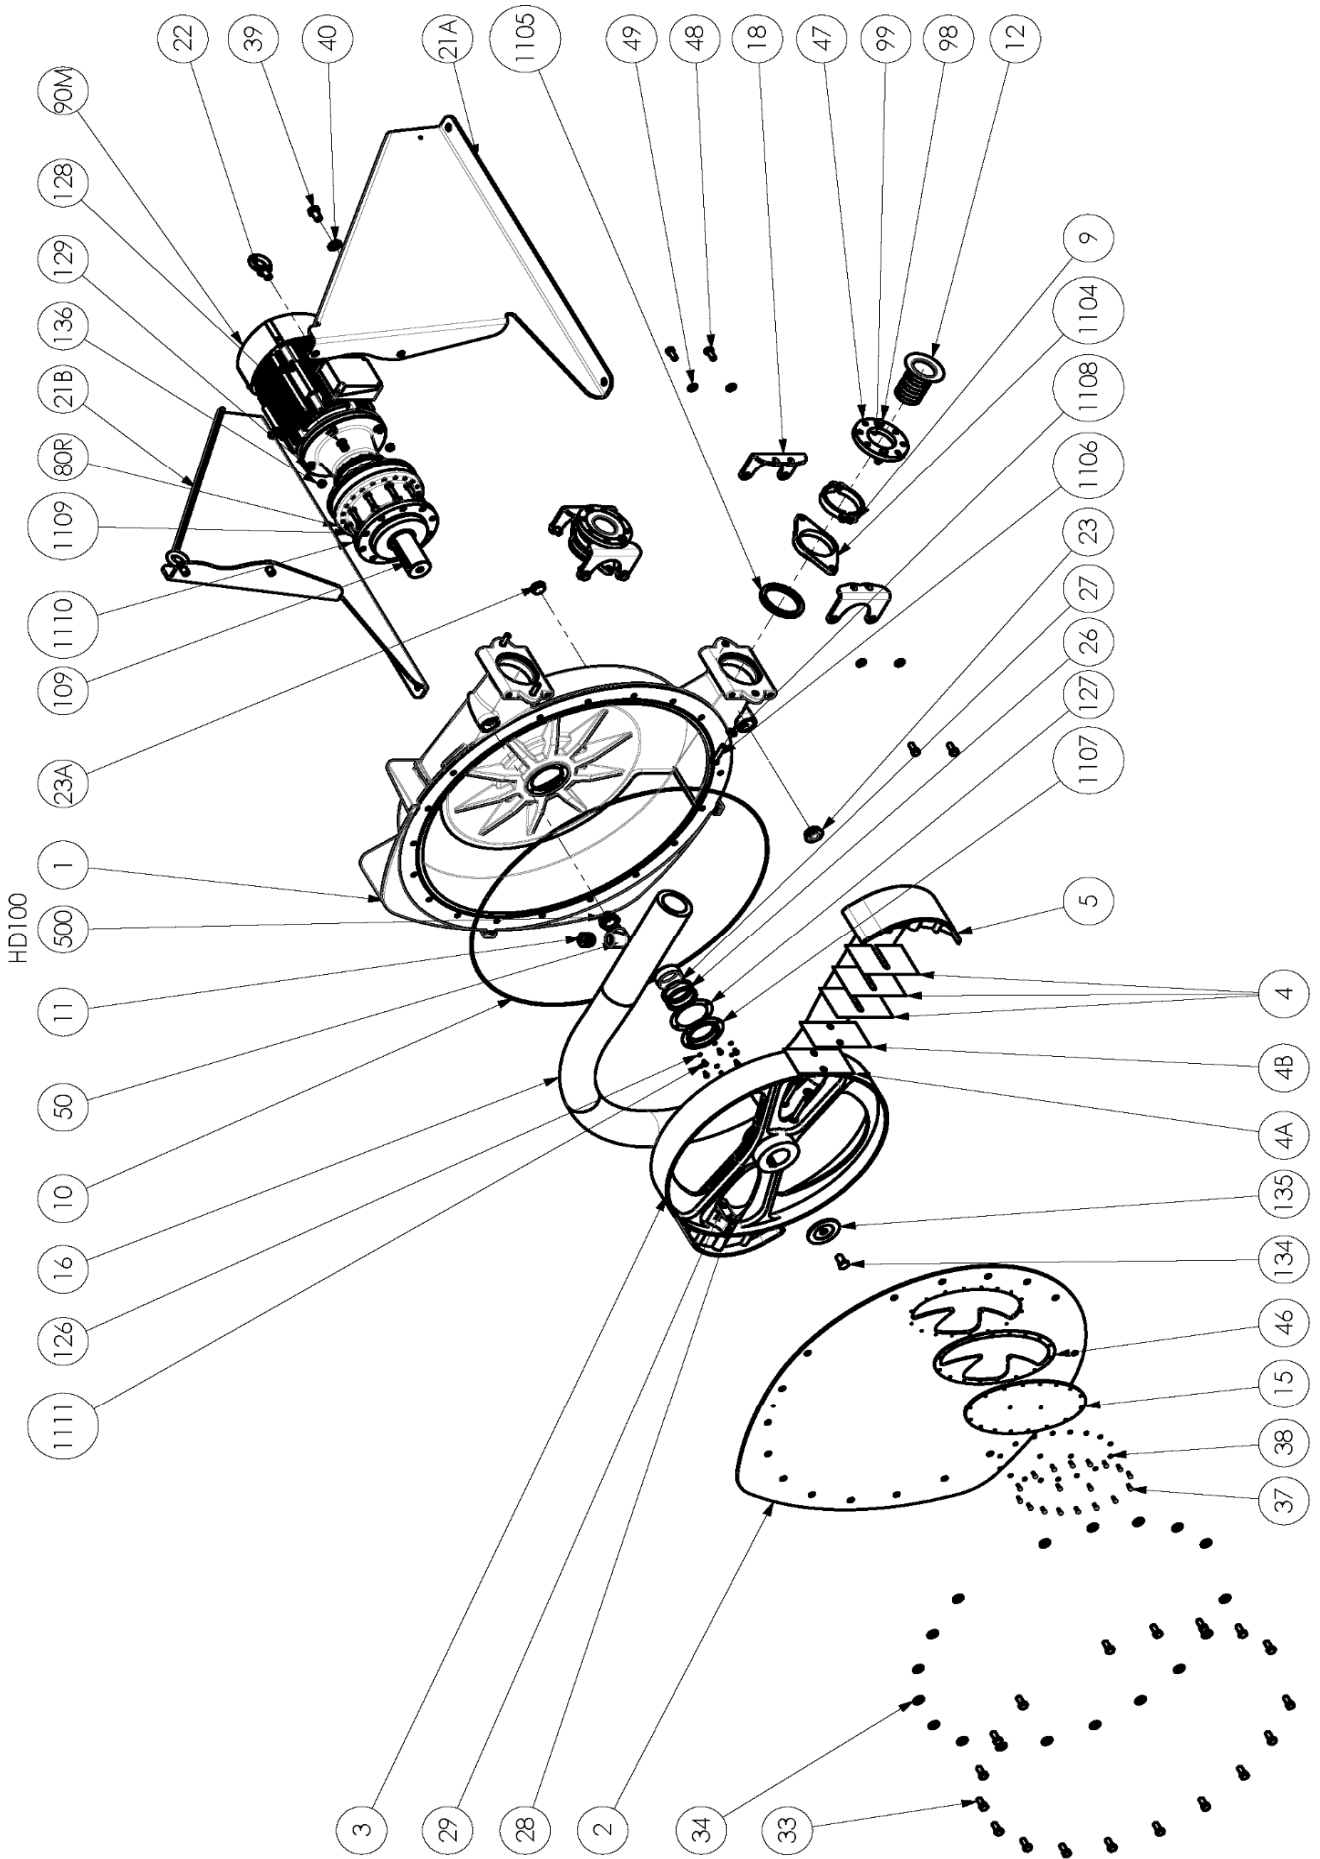

HD80 - HD100