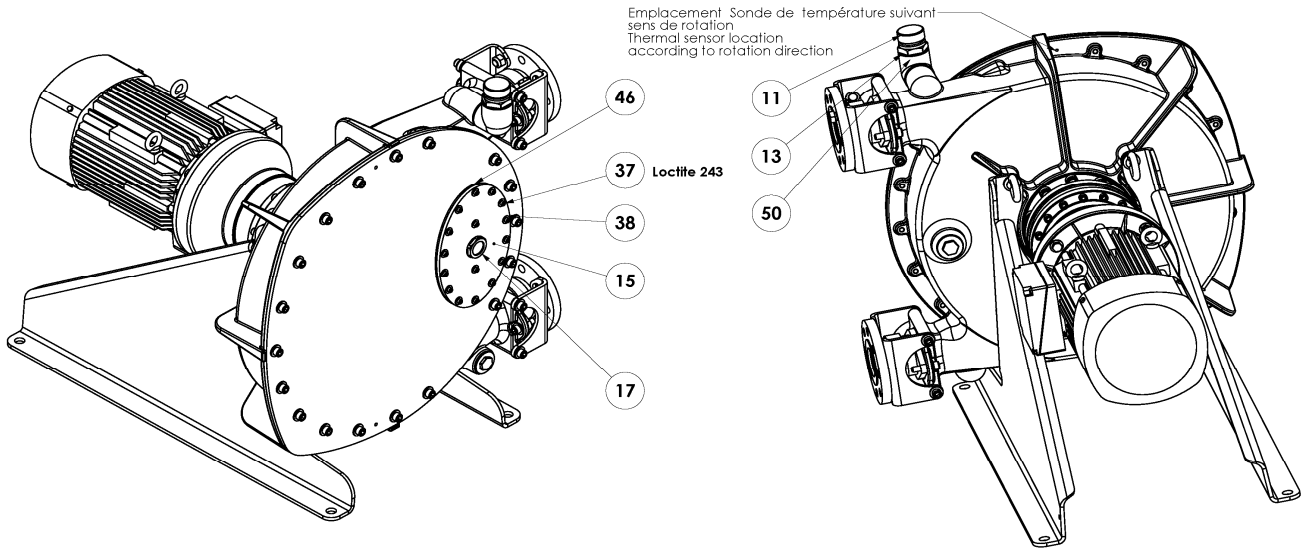

ATEX

KIT DETECTION DE CREVAISON

KIT DE MISE SOUS VIDE PAR EJECTEUR