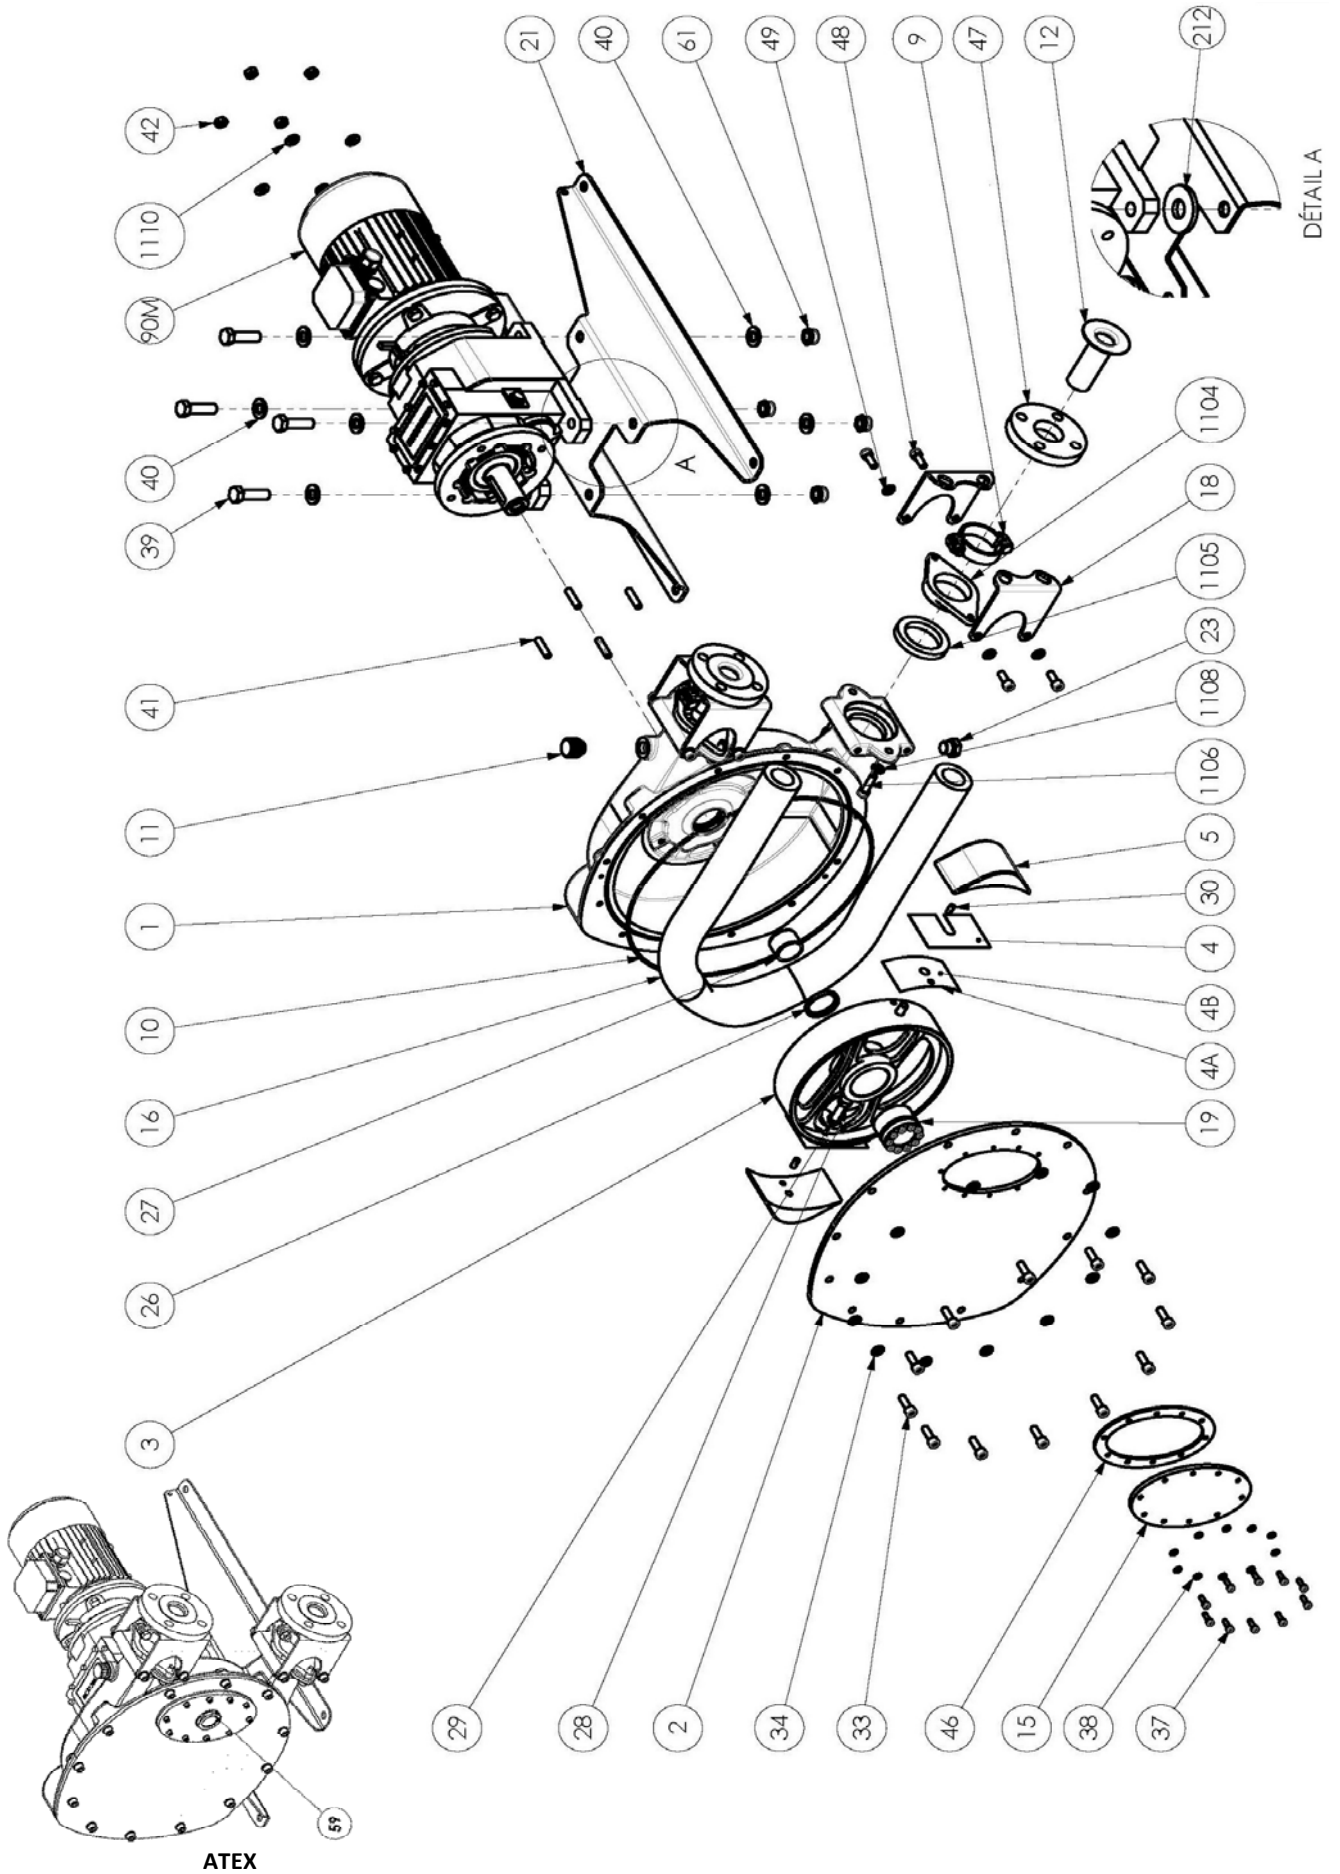

PIEZAS DE RECAMBIO
BOMBAS
HD25 - HD32 - HD40 - HDX40

Conservar la lista de piezas de recambio con el manual de instrucciones.

Para pedir las piezas de recambio, indicar la(s) Referencia (s) deseada(s).

- ◆ Conjunto de piezas o piezas que pueden ser suministradas.

HD25 - HD32 - HD40

ATEX

HDX40

ATEX

KIT DE DETECCION DE ROTURA DE TUBO

KIT DE PUESTA AL VACÍO POR EYECTOR

HD25

* 1, 2, 4... : Cantidad en el material - (1), (2), (4) ...: Cantidad en el Kit