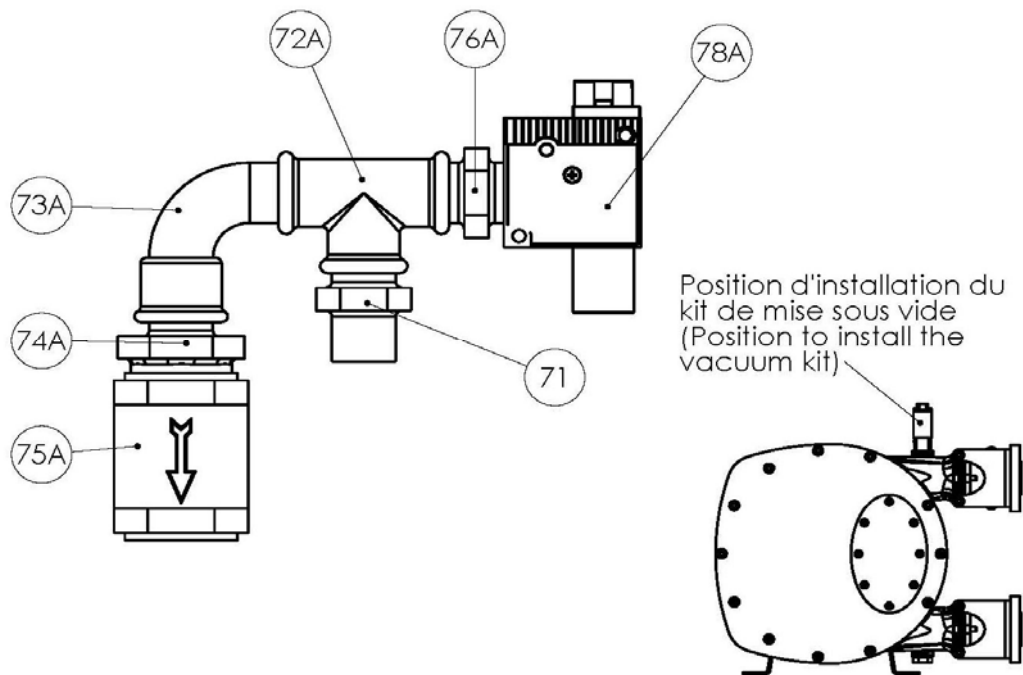

HD25 - HD32 - HD40

ATEX

HDX40

ATEX

KIT DE DETECCION DE ROTURA DE TUBO

KIT DE PUESTA AL VACÍO POR EYECTOR

HD25

* 1, 2, 4... : Cantidad en el material - (1), (2), (4) ...: Cantidad en el Kit