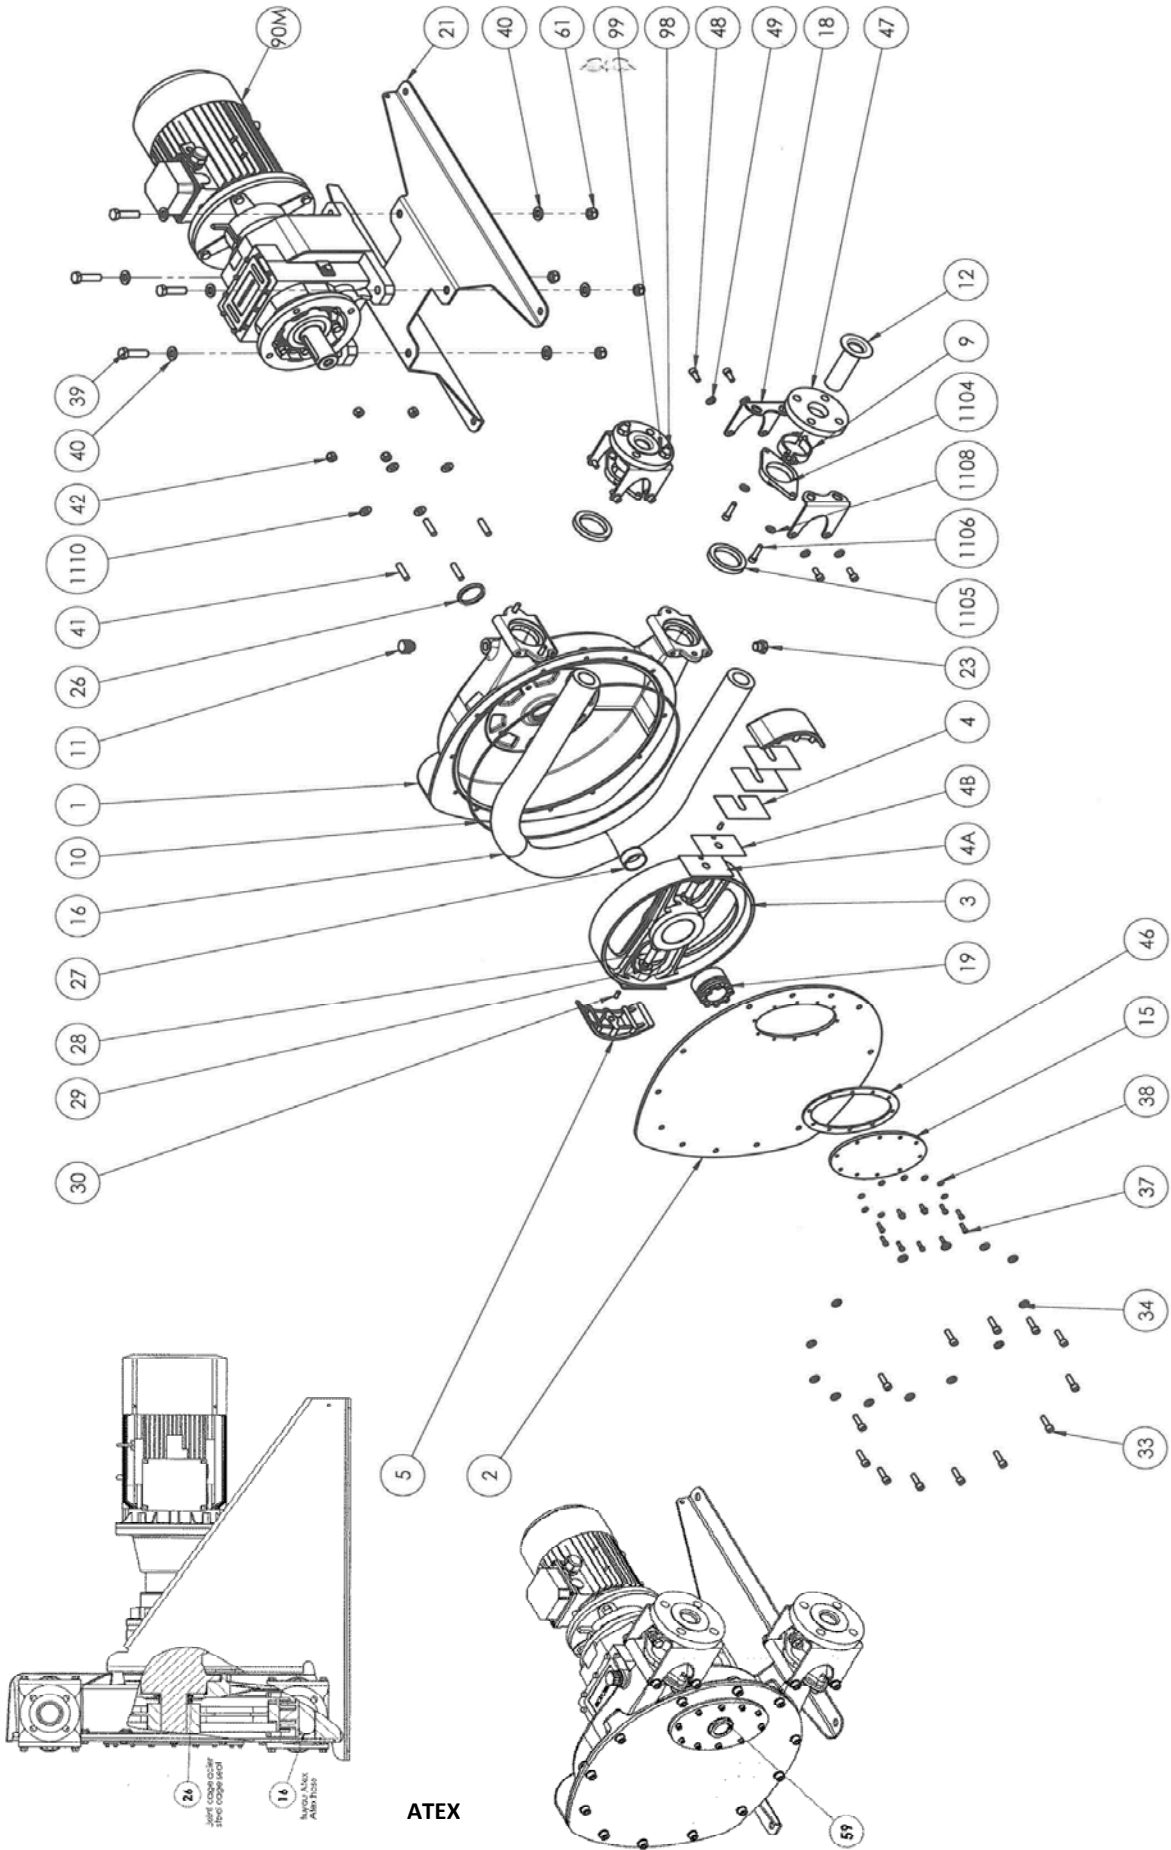

PIEZAS DE RECAMBIO
BOMBAS
HD25 - HD32 - HD40 - HDX40

Conservar la lista de piezas de recambio con el manual de instrucciones.

Para pedir las piezas de recambio, indicar la(s) Referencia (s) deseada(s).

- ◆ Conjunto de piezas o piezas que pueden ser suministradas.

HD25 - HD32 - HD40

ATEX

HDX40

ATEX

KIT DE DETECCION DE ROTURA DE TUBO

KIT DE PUESTA AL VACÍO POR EYECTOR

HD25

* 1, 2, 4... : Cantidad en el material - (1), (2), (4) ...: Cantidad en el Kit