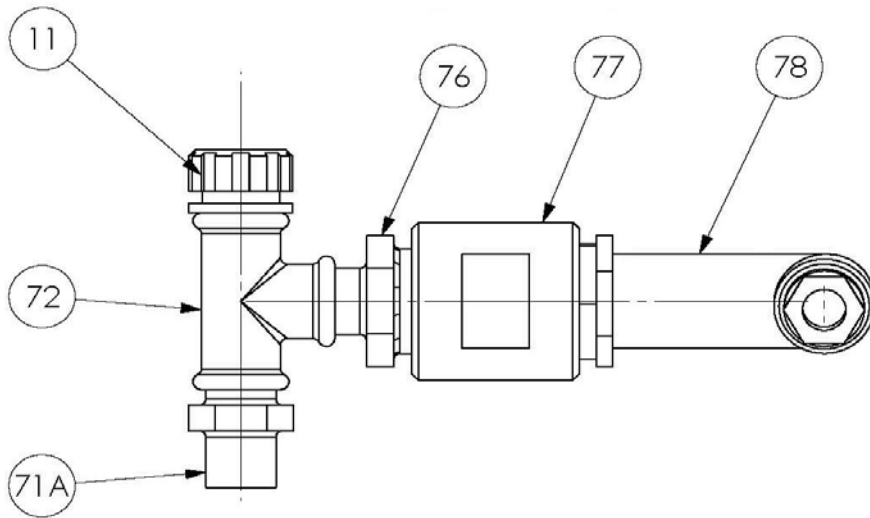

HD25 - HD32 - HD40

ATEX

HDX40

ATEX

KIT DE DETECCION DE ROTURA DE TUBO

KIT DE PUESTA AL VACÍO POR EYECTOR

HD25

* 1, 2, 4... : Cantidad en el material - (1), (2), (4) ...: Cantidad en el Kit